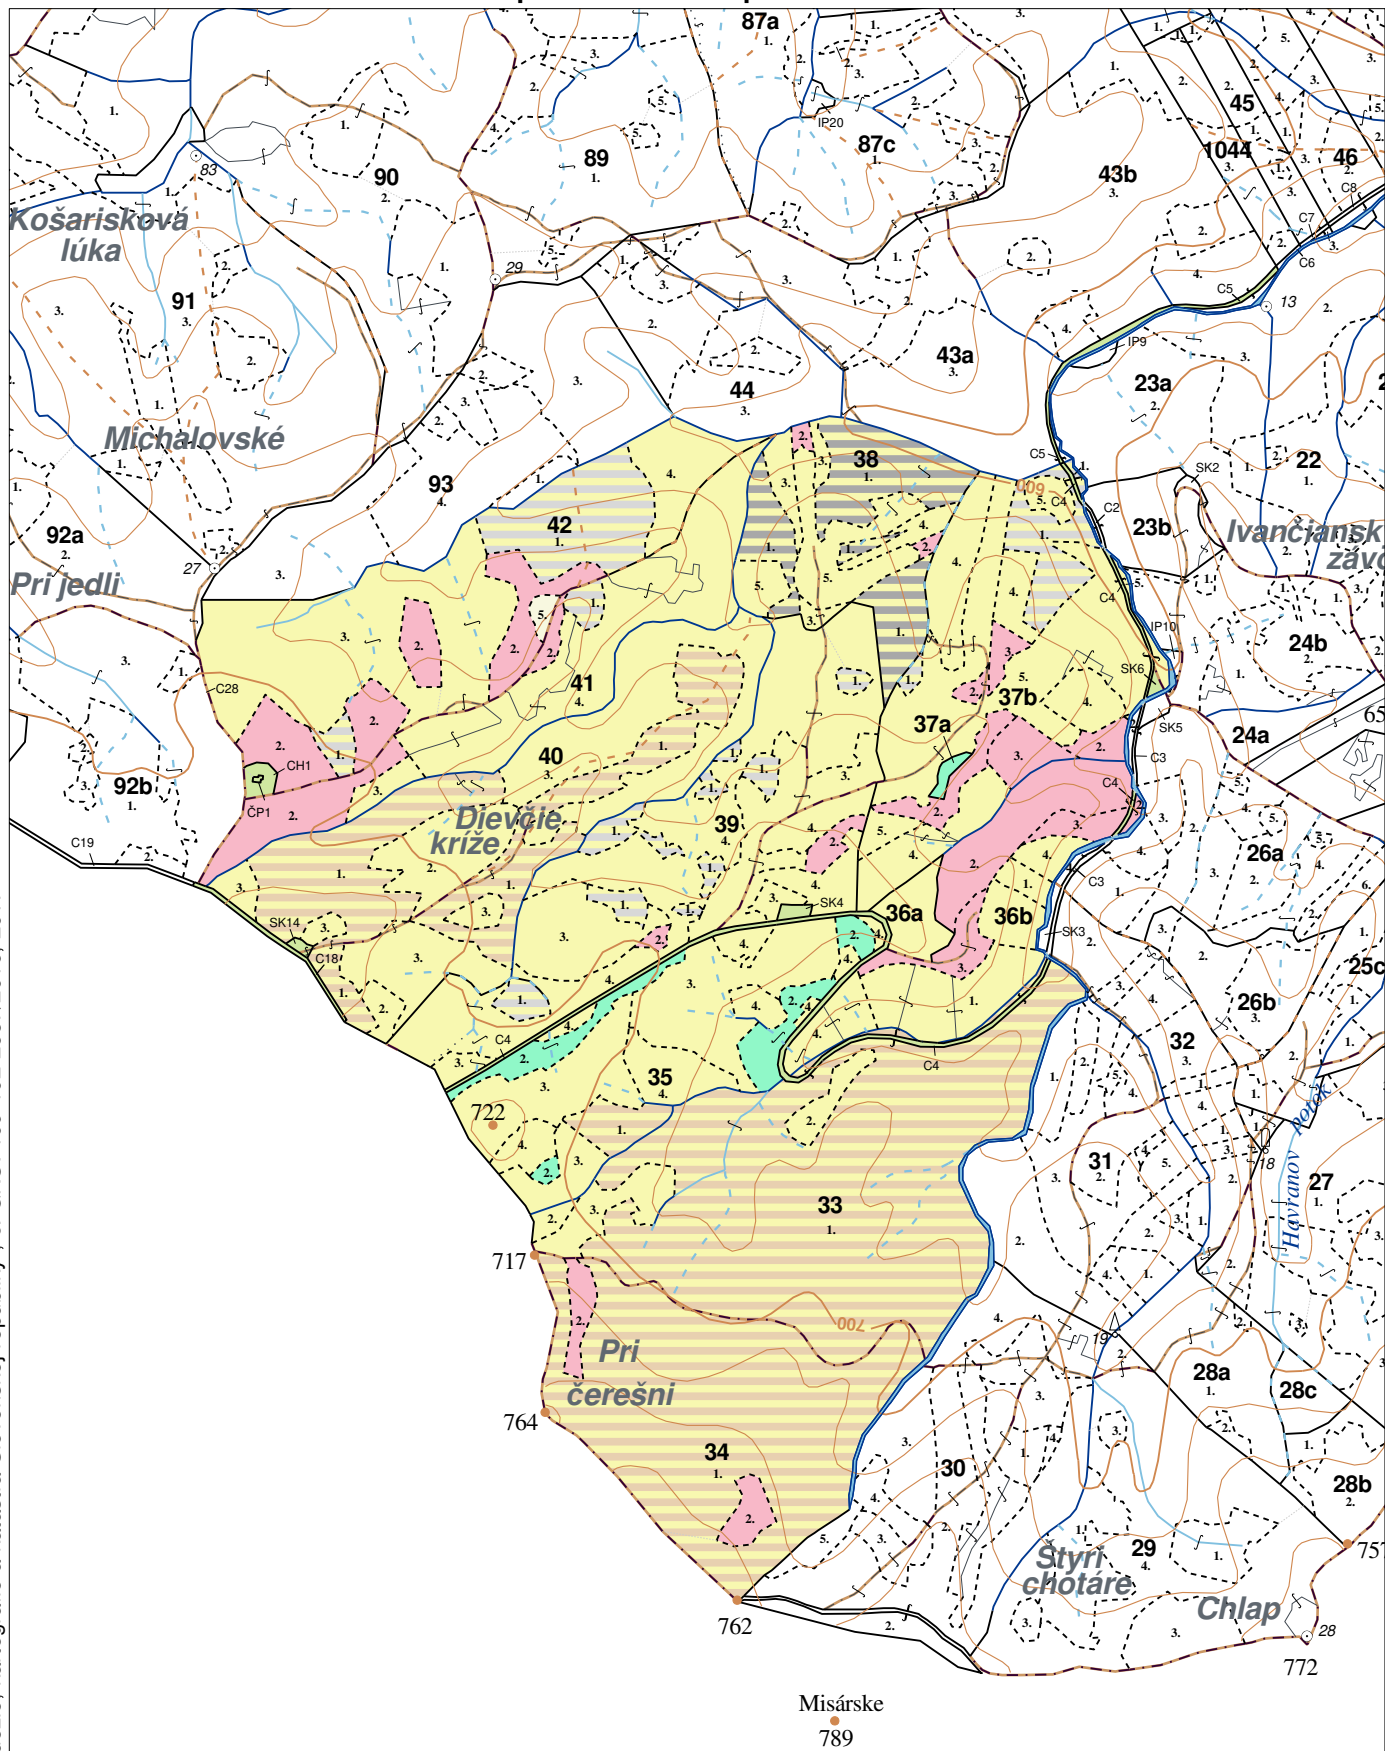

PORASTOVÁ PROVIZÓRNA MAPA
LC RUDNO
Obhospodarovateľ: LS p.s. Liešno

„ZBGIS ©, Úrad geodézie, kartografie a katastra Slovenskej republiky“, č. GKÚ: 109-102-2657/2016, 2017

OBRYSOVÁ PROVIZÓRNA MAPA
LC RUDNO
Obhospodarovateľ: LS p.s. Liešno