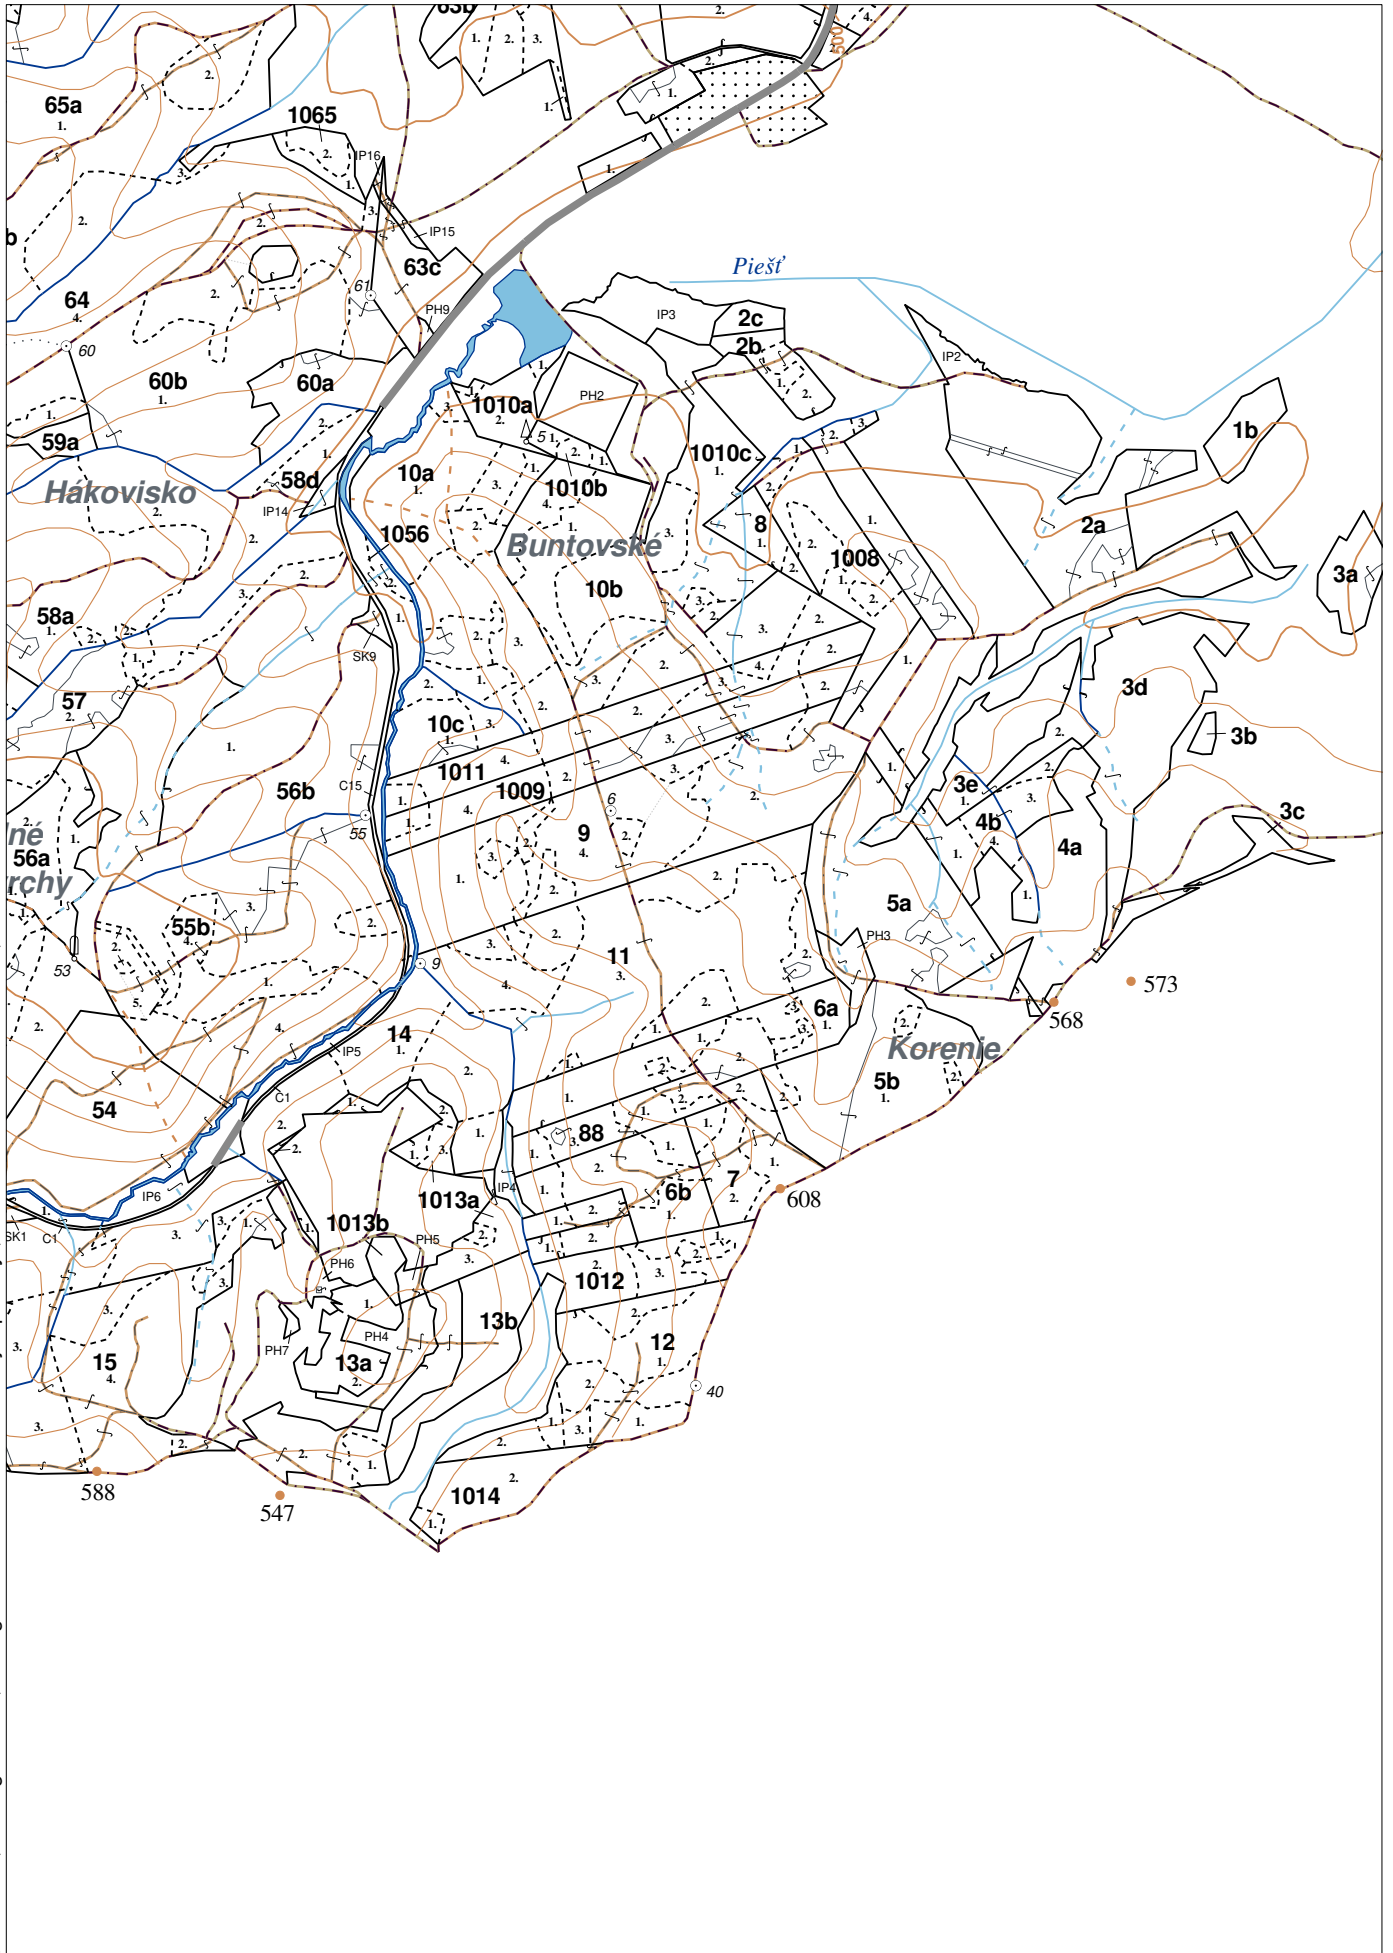

PORASTOVÁ PROVIZÓRNA MAPA
LC RUDNO
Obhospodarovateľ: Lettrich Miroslav

„ZBGIS ©, Úrad geodézie, kartografie a katastra Slovenskej republiky“, č. GKÚ: 109-102-2657/2016, 2017

**OBRYSOVÁ PROVIZÓRNA MAPA
LC RUDNO
Obhospodarovateľ: Lettrich Miroslav**

„ZBGIS ©, Úrad geodézie, kartografie a katastra Slovenskej republiky“, č. GKÚ: 109-102-2657/2016, 2017

LHC: RUDNO

LC: RUDNO

Platnosť PSL: 2022-2031

Obhospodarovateľ: Lettrich Miroslav

PV2 Porovnávací výkaz starého a nového označenia

Stará JPRL						Nová JPRL						
Dc	Čp	Ps	OP	Časť	Staré LHC	Starý plán (kód, názov)			Dc	Čp	Ps	KL
7	1			100	RUDNO	EF032		RUDNO	7	1		H
7	2			100	RUDNO	EF032		RUDNO	7	2		H