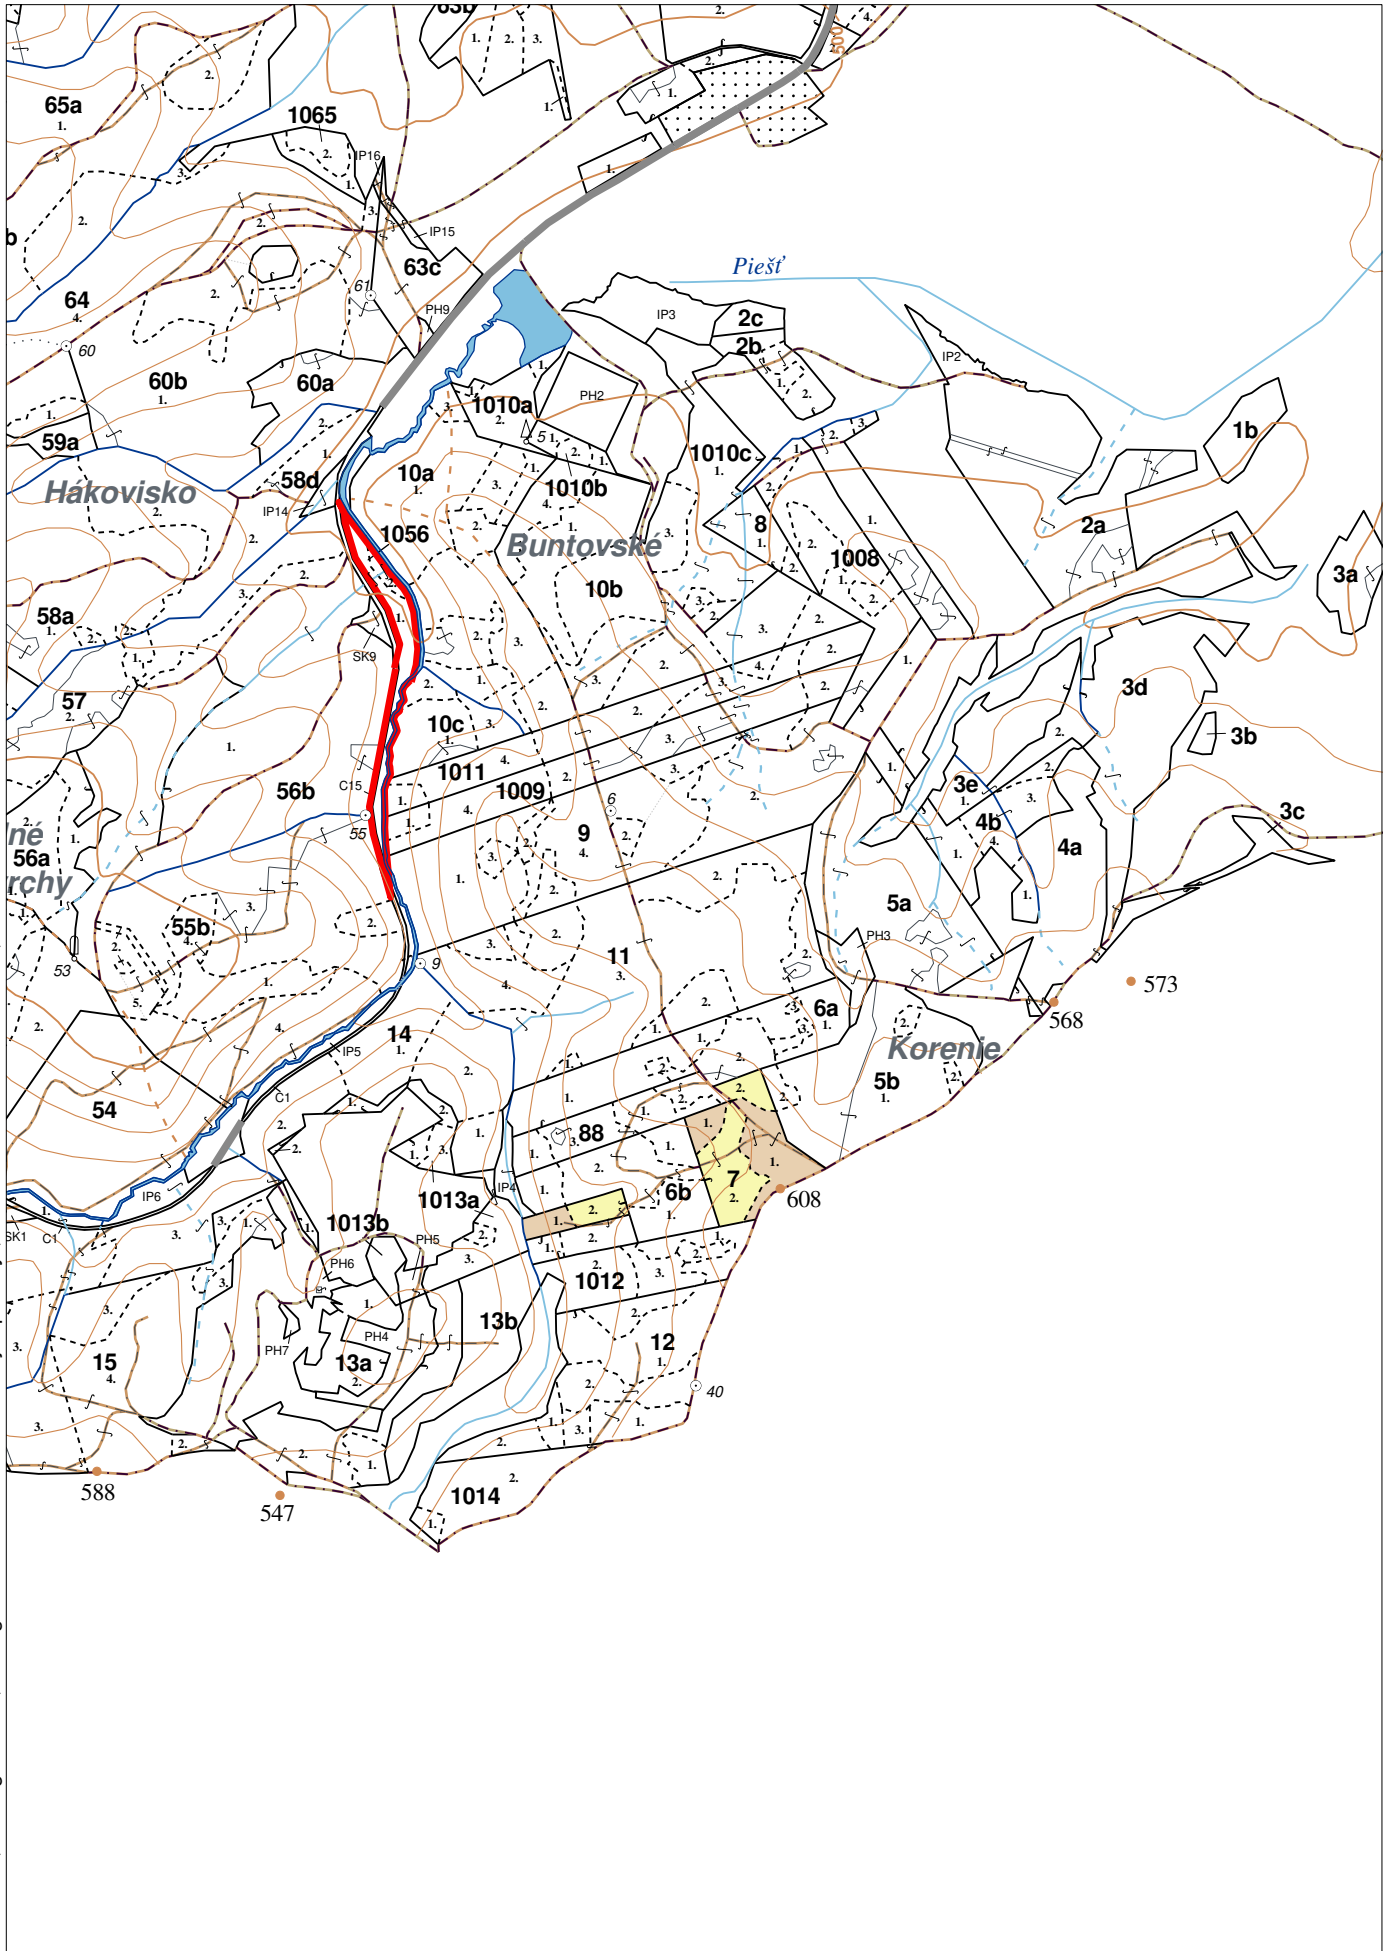

PORASTOVÁ PROVIZÓRNA MAPA
LC RUDNO
Obhospodarovateľ: Lettrich Miroslav

„ZBGIS ©, Úrad geodézie, kartografie a katastra Slovenskej republiky“, č. GKÚ: 109-102-2657/2016, 2017

**OBRYSOVÁ PROVIZÓRNA MAPA
LC RUDNO
Obhospodarovateľ: Lettrich Miroslav**

„ZBGIS ©, Úrad geodézie, kartografie a katastra Slovenskej republiky“, č. GKÚ: 109-102-2657/2016, 2017

LHC: RUDNO

LC: RUDNO

Platnosť PSL: 2022-2031

Obhospodarovateľ: Lettrich Miroslav

PV2 Porovnávací výkaz starého a nového označenia

Stará JPRL						Nová JPRL						
Dc	Čp	Ps	OP	Časť	Staré LHC	Starý plán (kód, názov)			Dc	Čp	Ps	KL
7	1			100	RUDNO	EF032		RUDNO	7	1		H
7	2			100	RUDNO	EF032		RUDNO	7	2		H