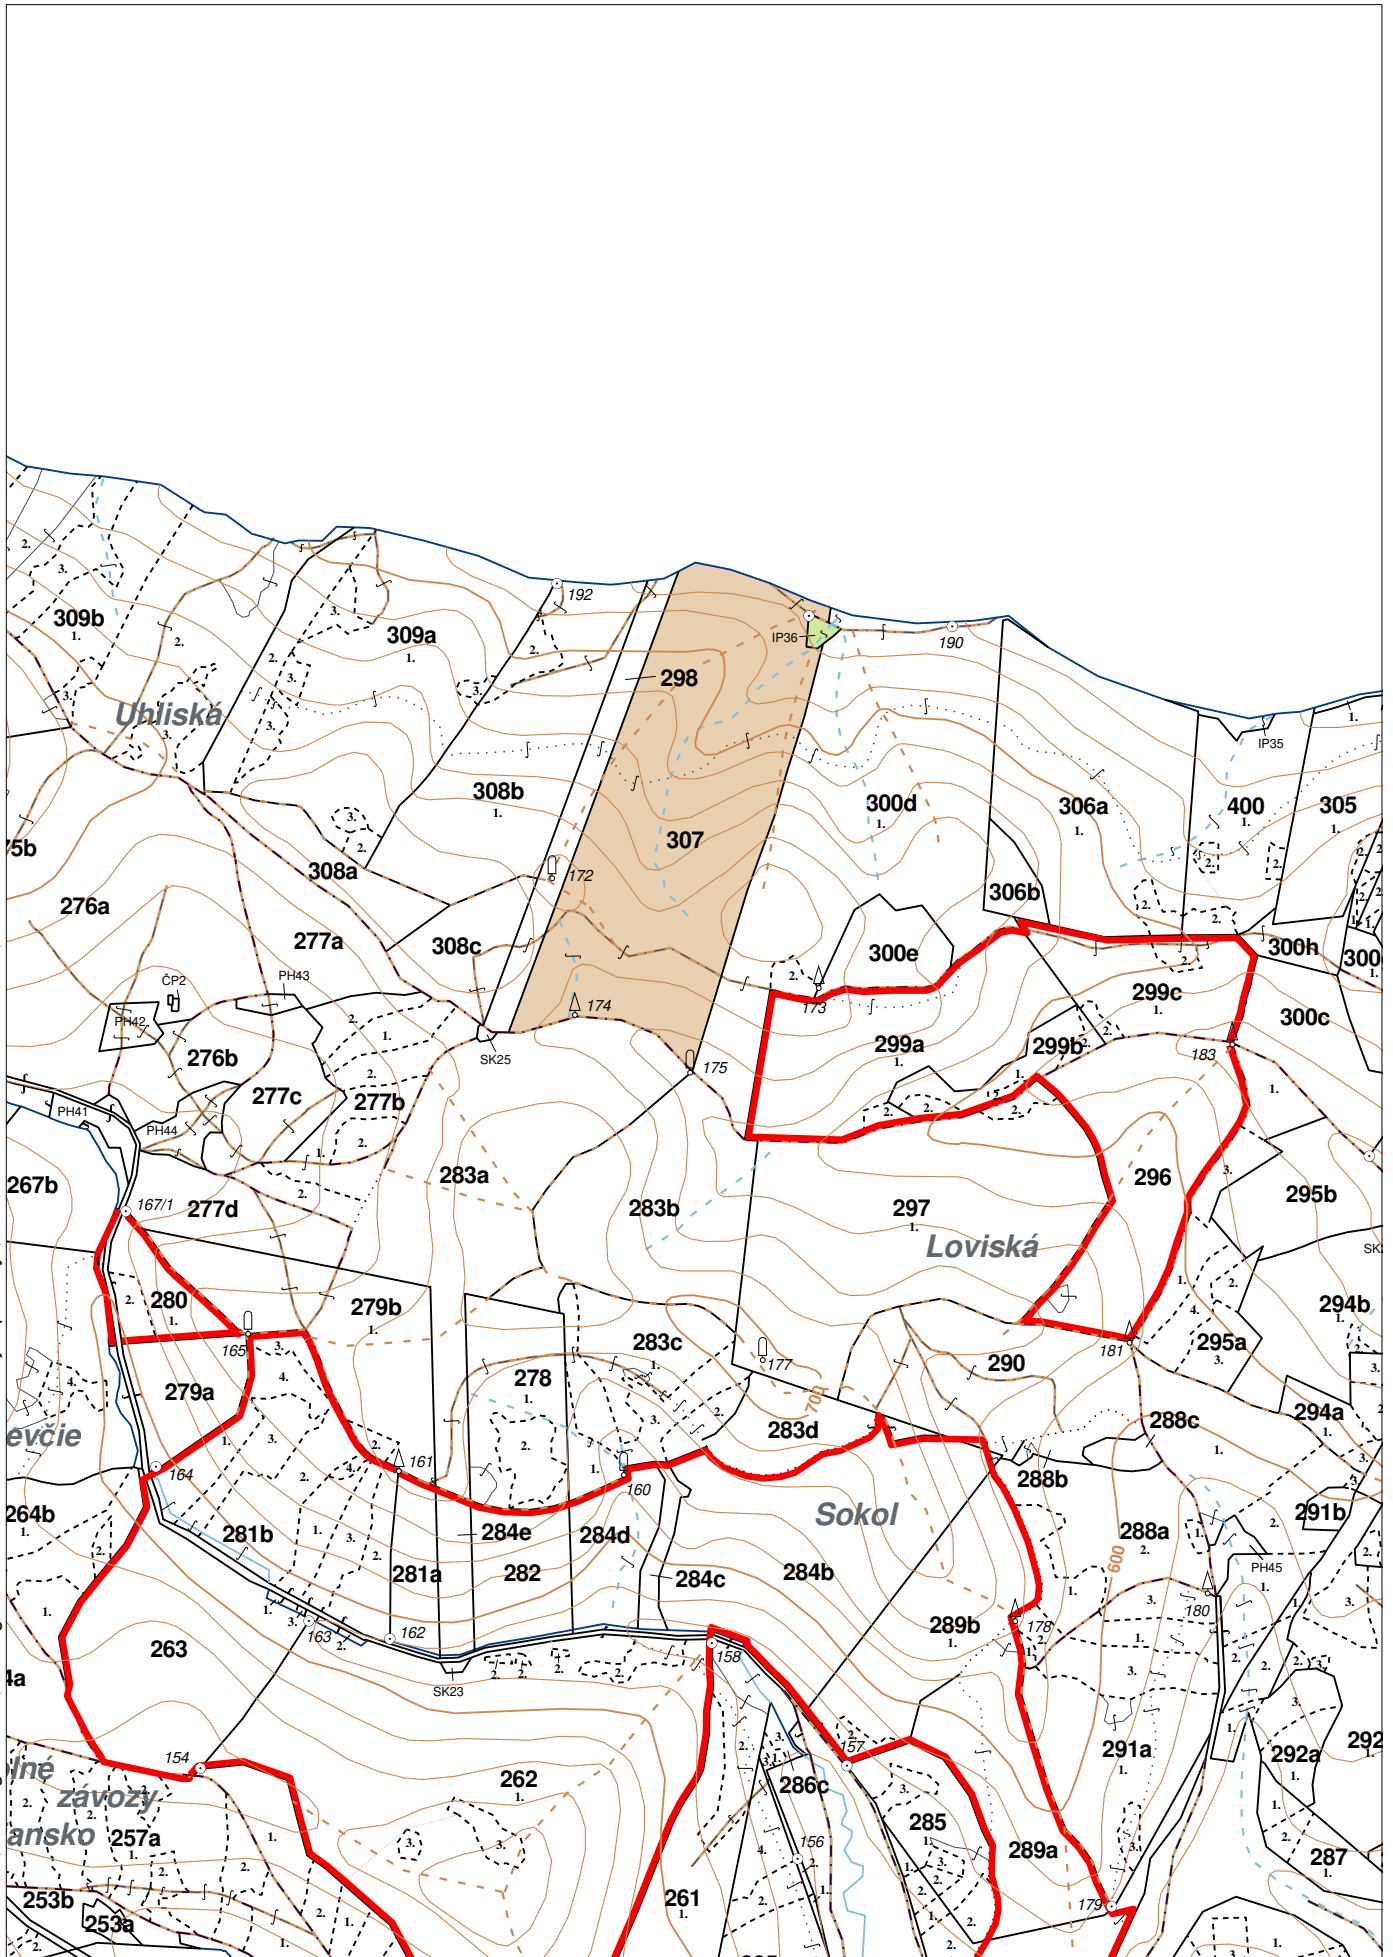

OBRYSOVÁ PROVIZÓRNA MAPA
LC RUDNO
Obhospodarovateľ: Lesotrans s.r.o.

ZBGIS ©, Úrad geodézie, kartografie a katastra Slovenskej republiky, č. GKÚ: 109-102-2657/2016, 2017

PORASTOVÁ PROVIZÓRNA MAPA
LC RUDNO
Obhospodarovateľ: Lesotrans s.r.o.

ZBGIS ©, Úrad geodézie, kartografie a katastra Slovenskej republiky, č. GKÚ: 109-102-2657/2016, 2017

LHC: RUDNO

LC: RUDNO

Platnosť PSL: 2022-2031

Obhospodarovateľ: Lesotrans spol s.r.o.

PV2 Porovnávací výkaz starého a nového označenia

Stará JPRL						Nová JPRL					
Dc	Čp	Ps	OP	Časť	Staré LHC	Starý plán (kód, názov)		Dc	Čp	Ps	KL
307				100	RUDNO	EF032	RUDNO	307			H