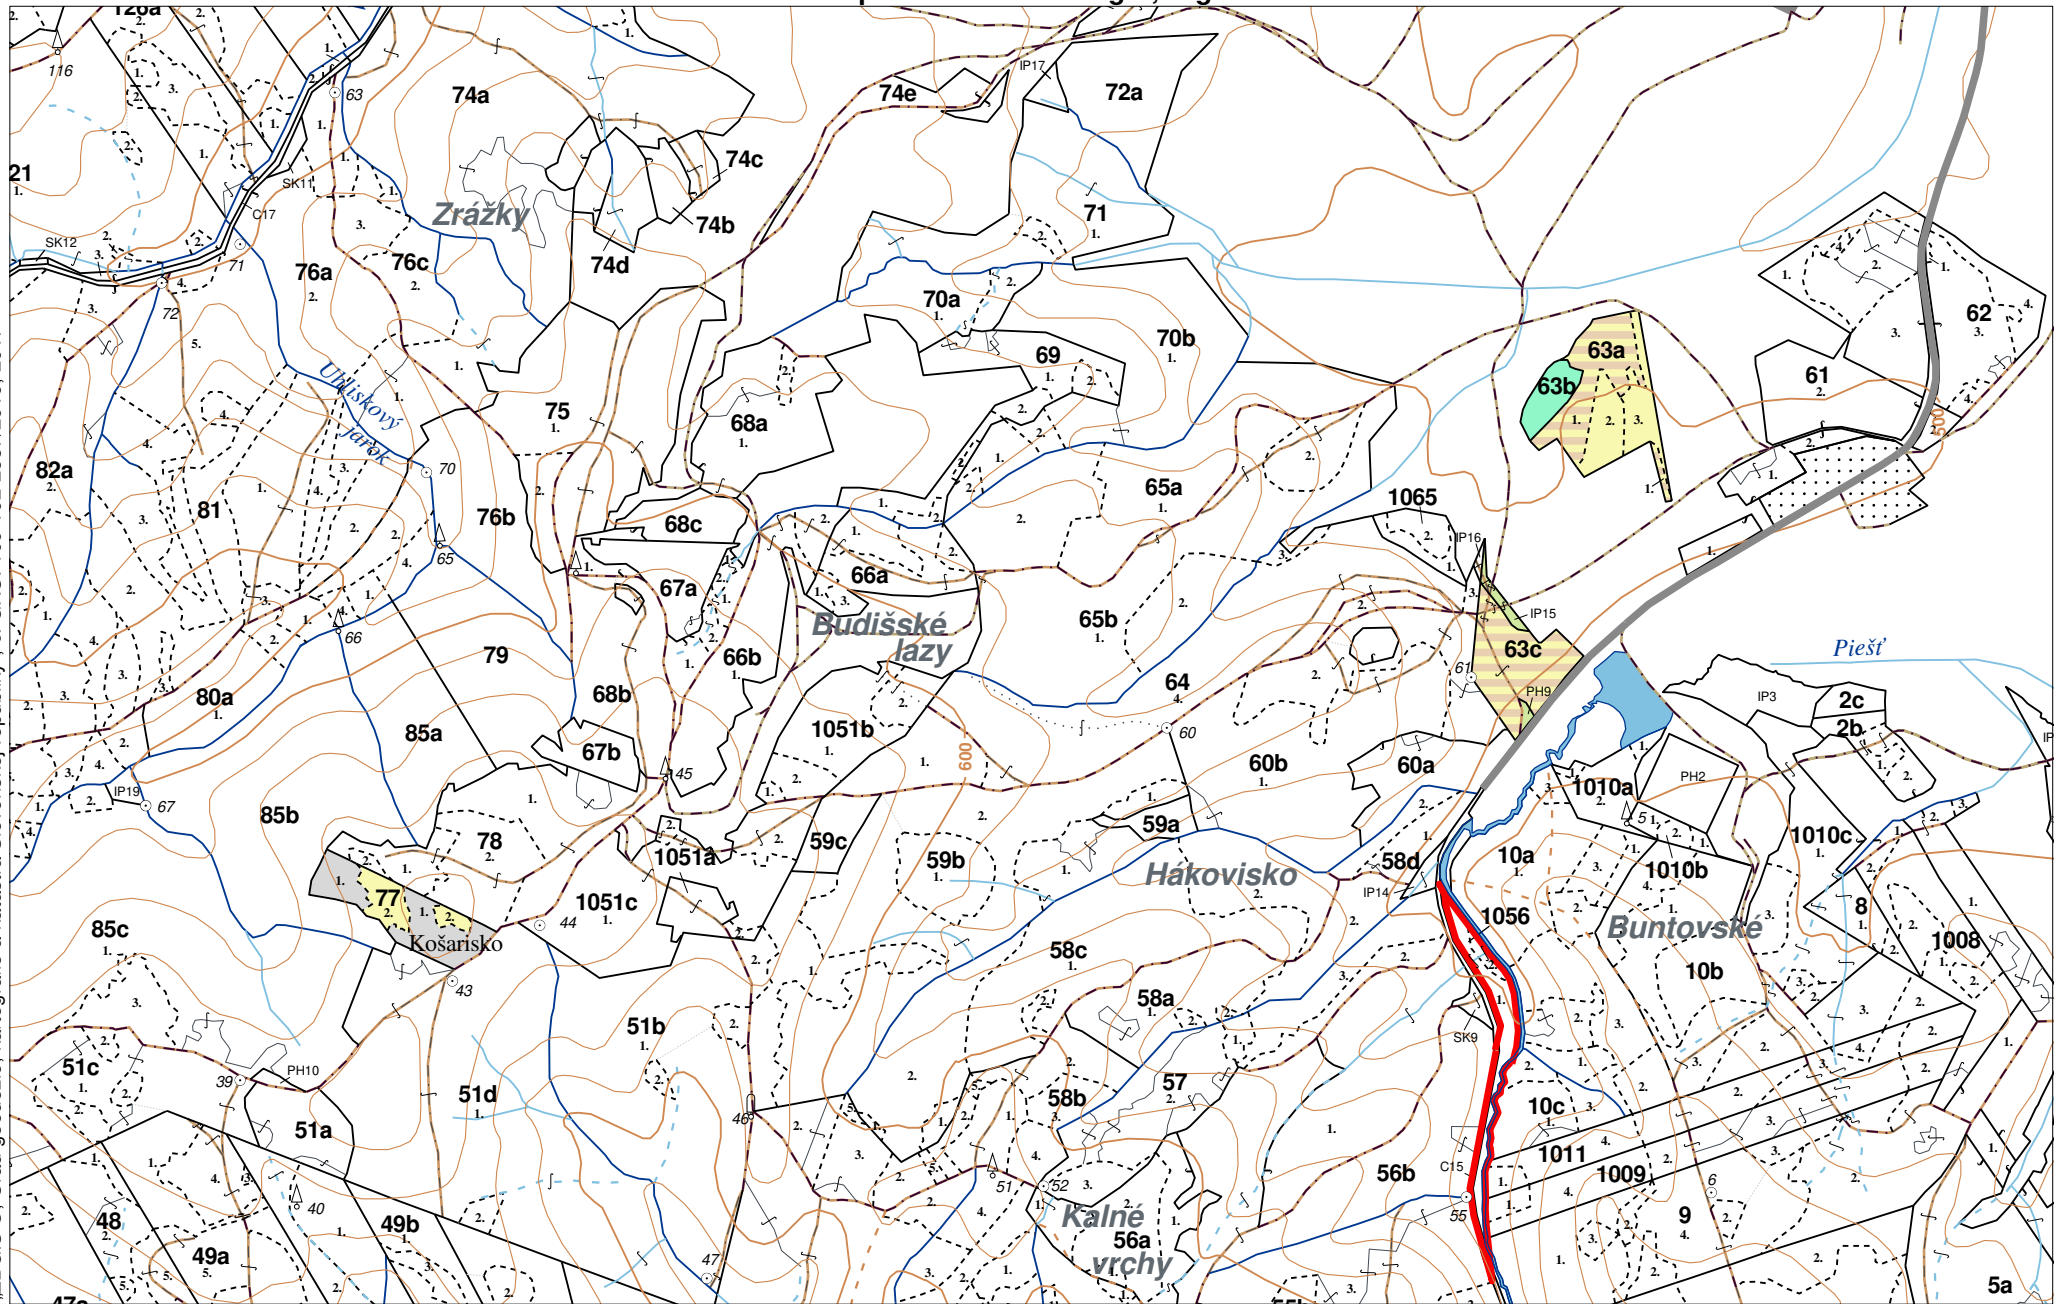

PORASTOVÁ PROVIZÓRNA MAPA
LC RUDNO
Obhospodarovateľ: Hús Igor, Mgr.

ZBGIS © Úrad geodézie, kartografie a katastra Slovenskej republiky, č. GJKÚ: 109-102-2657/2016, 2017

LHC: RUDNO

LC: RUDNO

Platnosť PSL: 2022-2031

Obhospodarovateľ: Hús Igor, Mgr.

PV2 Porovnávací výkaz starého a nového označenia

Stará JPRL						Nová JPRL					
Dc	Čp	Ps	OP	Časť	Staré LHC	Starý plán (kód, názov)		Dc	Čp	Ps	KL
63	A	1		100	RUDNO	EF032	RUDNO	63	A	1	H
63	A	1		100	RUDNO	EF032	RUDNO	63	A	3	H
63	A	2		100	RUDNO	EF032	RUDNO	63	A	2	H
63	B			100	RUDNO	EF032	RUDNO	63	B		H
63	C	1		100	RUDNO	EF032	RUDNO	63	C		H
77		1		100	RUDNO	EF032	RUDNO	77		1	H
77		2		100	RUDNO	EF032	RUDNO	77		2	H