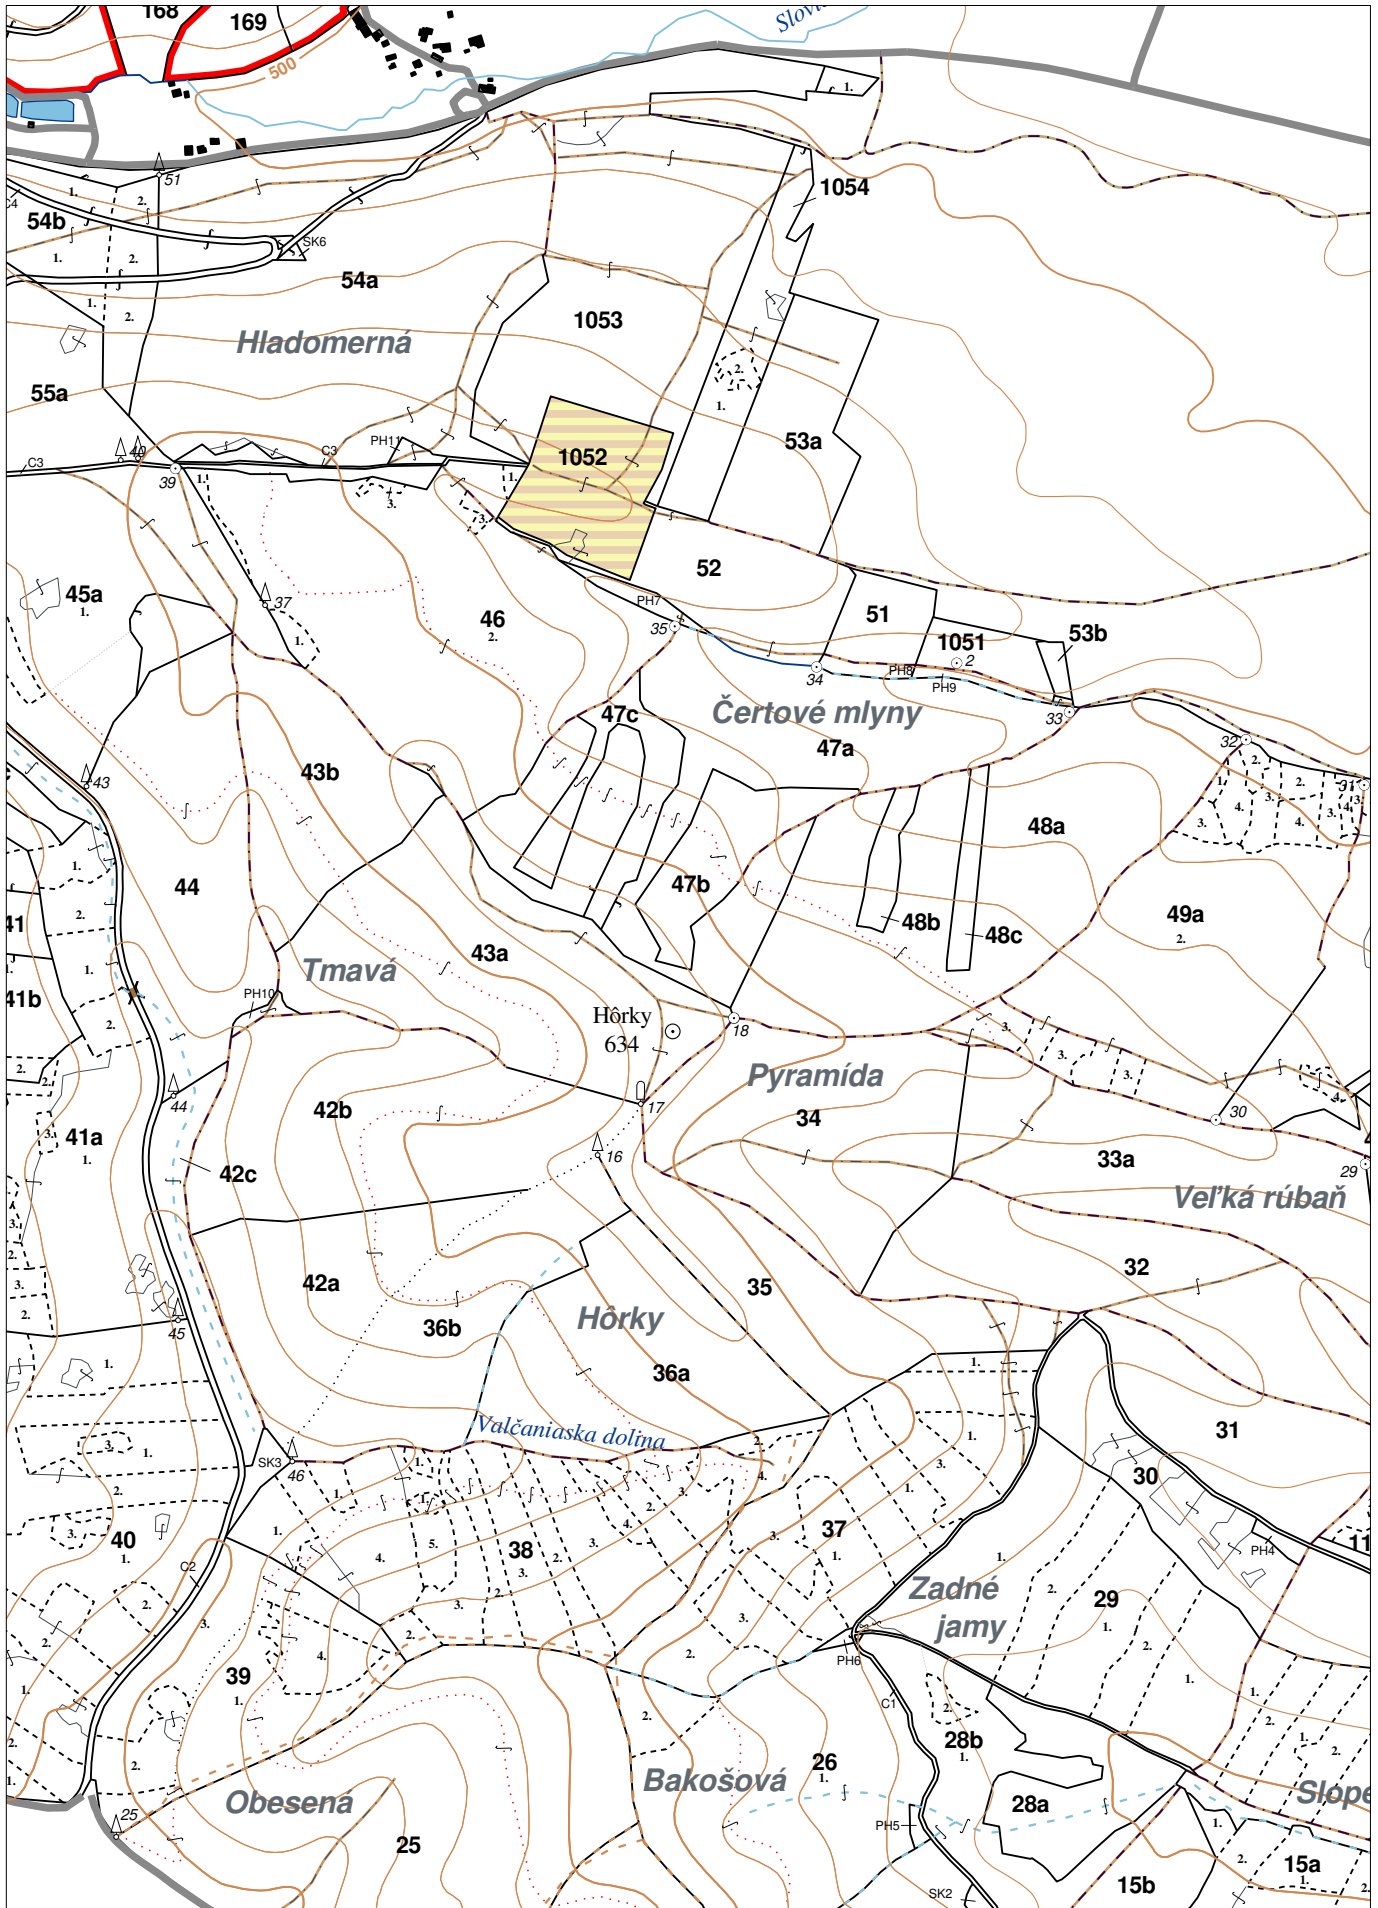

PORASTOVÁ MAPA
LC Kýčera
Obhospodarovateľ: Thomková Adriana

„ZBGIS © Úrad geodézie, kartografie a katastra Slovenskej republiky“, č. GKÚ: 109-102-2657/2016, 2017

OBRYSOVÁ MAPA
LC Kýčera
Obhospodarovateľ: Thomková Adriana

„ZBGIS © Úrad geodézie, kartografie a katastra Slovenskej republiky“, č. GKÚ: 109-102-2657/2016, 2017

LHC: KÝČERA

LC: KÝČERA

Platnosť PSL: 2022-2031

Obhospodarovateľ: Thomková Adriana

PV2

Porovnávací výkaz starého a nového označenia

Stará JPRL						Nová JPRL					
Dc	Čp	Ps	OP	Časť	Staré LHC	Starý plán (kód, názov)		Dc	Čp	Ps	KL
53	B			100	KÝČERA	SL092	KÝČERA	1052			H