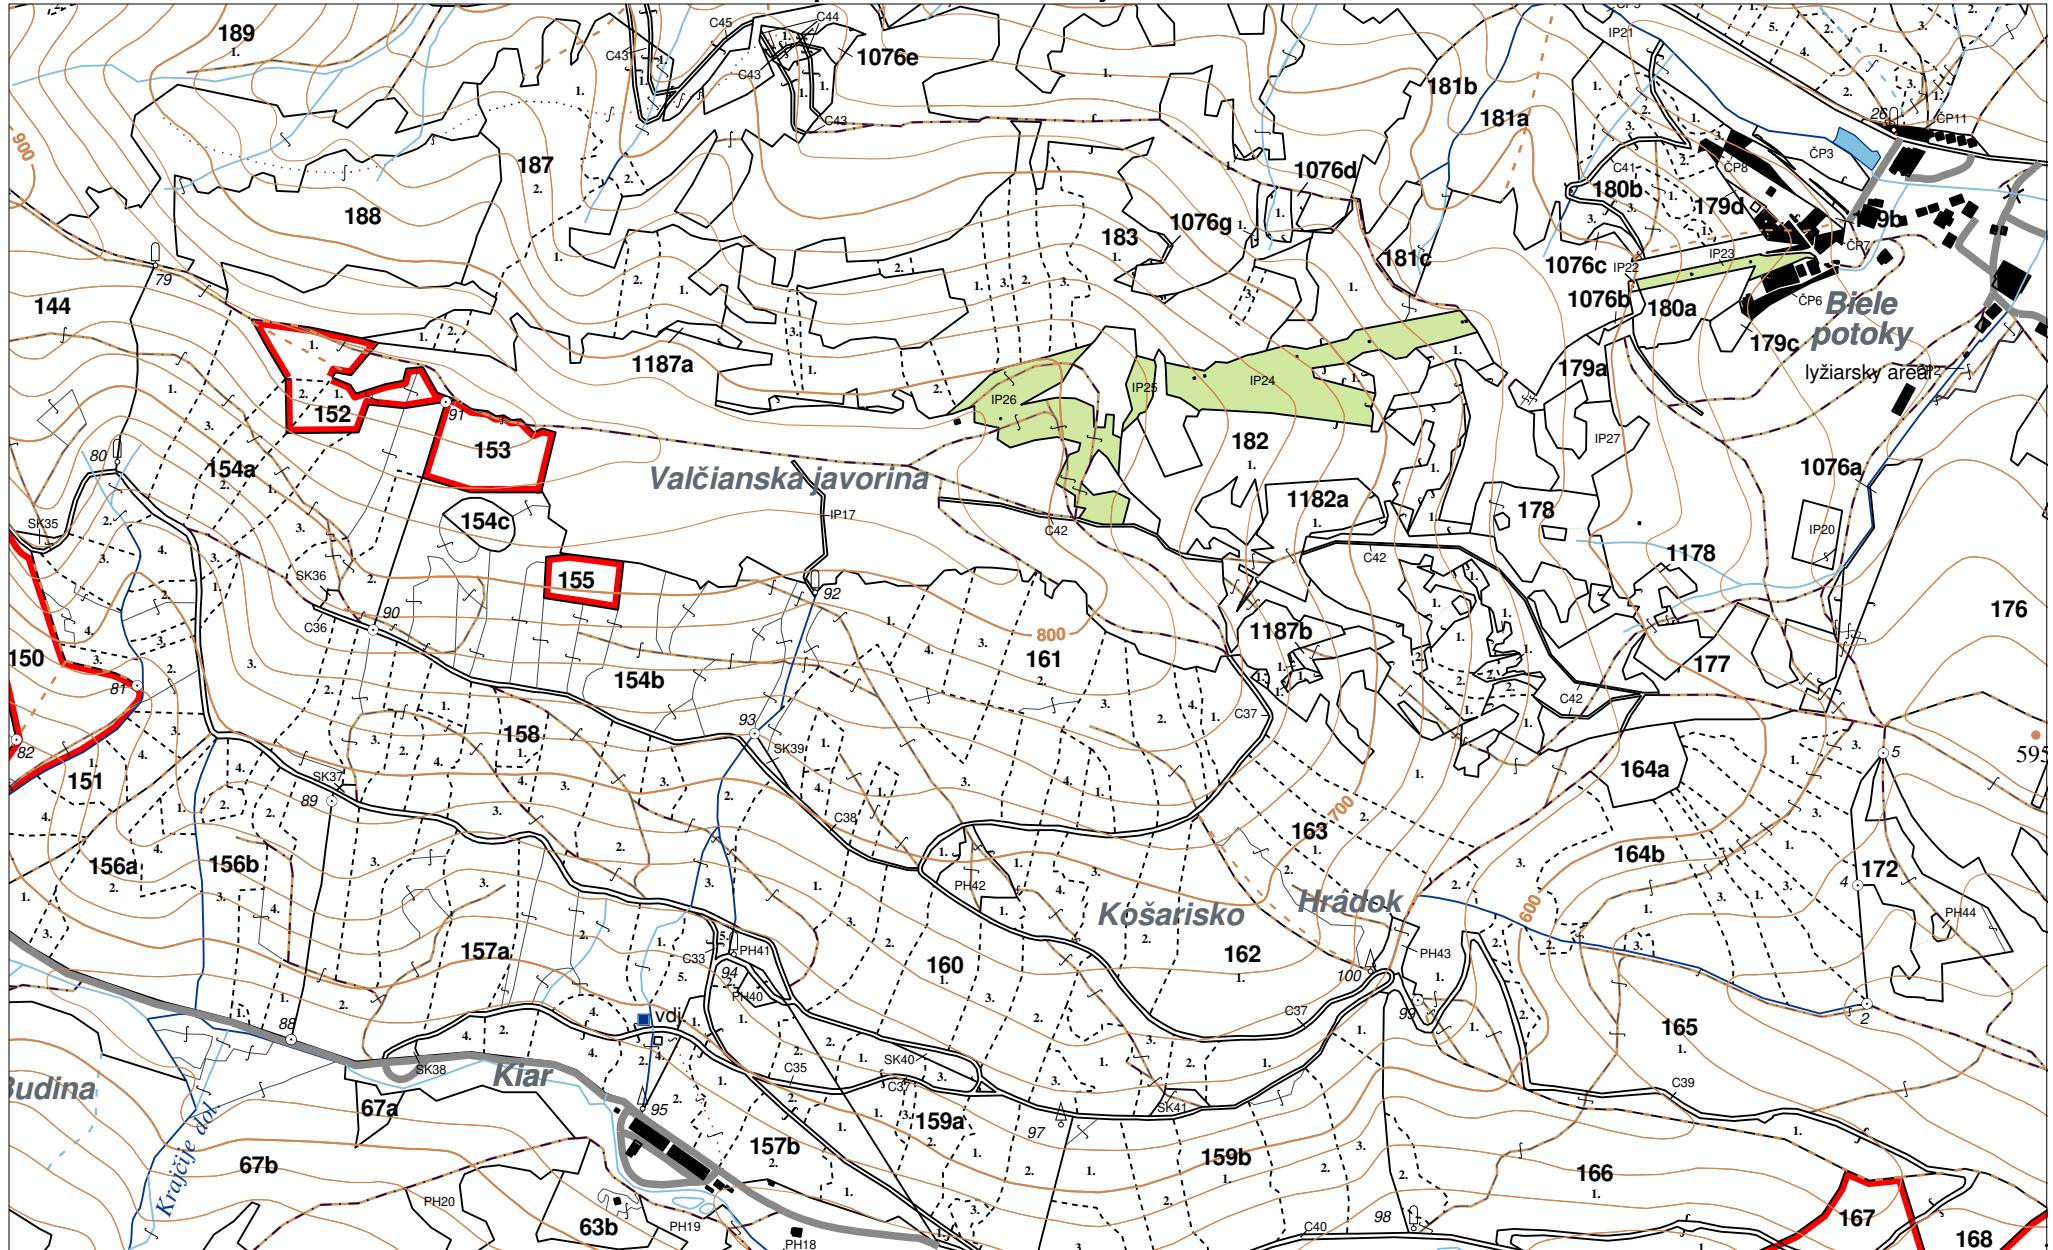

PORASTOVÁ MAPA

LC Kýčera

Obhospodarovateľ: Neurčený vl. v k.ú. Valča

„ZBGIS ©, Úrad geodézie, kartografie a katastra Slovenskej republiky“, č. GKÚ: 109-102-2657/2016, 2017

OBRYSOVÁ MAPA

LC Kýčera

Obhospodarovateľ: Neurčený vl. v k.ú. Valča