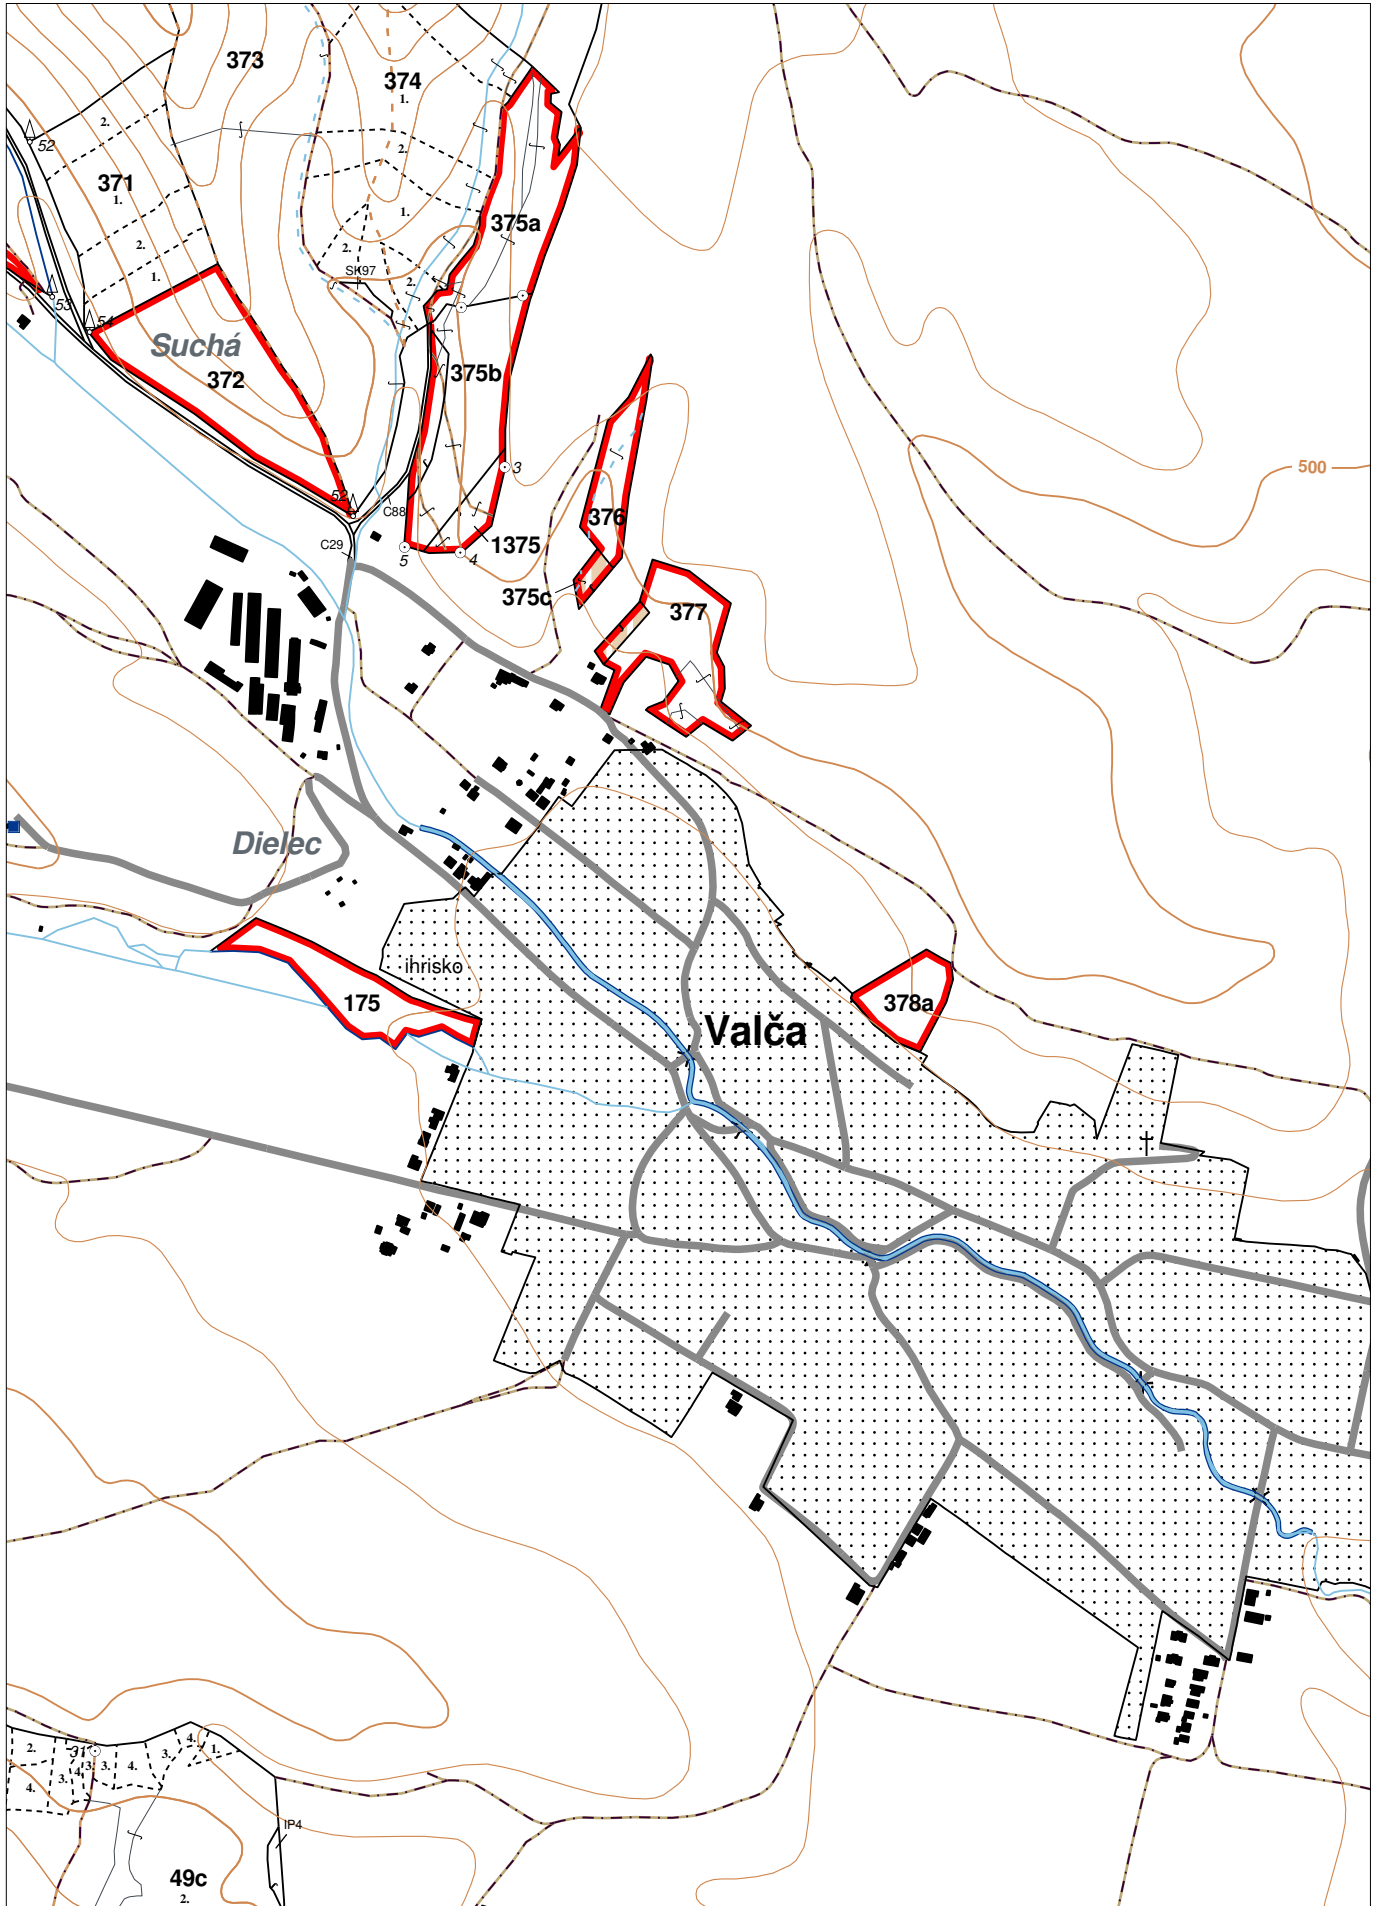

PORASTOVÁ MAPA

LC Kýčera

Obhospodarovateľ: Neurčený-Fašianok Ľubomír

„ZBGIS ©, Úrad geodézie, kartografie a katastra Slovenskej republiky“, č. GKÚ: 109-102-2657/2016, 2017

OBRYSOVÁ MAPA

LC Kýčera

Obhospodarovateľ: Neurčený-Fašianok Ľubomír

„ZBGIS ©, Úrad geodézie, kartografie a katastra Slovenskej republiky“, č. GKÚ: 109-102-2657/2016, 2017

LHC: KÝČERA

LC: KÝČERA

Platnosť PSL: 2022-2031

Obhospodarovateľ: Neurč.-Fašianok Ľubomír

PV2 **Porovnávací výkaz starého a nového označenia**

Stará JPRL						Nová JPRL					
Dc	Čp	Ps	OP	Časť	Staré LHC	Starý plán (kód, názov)		Dc	Čp	Ps	KL
376				100	KÝČERA	SL092	KÝČERA	375	C		O