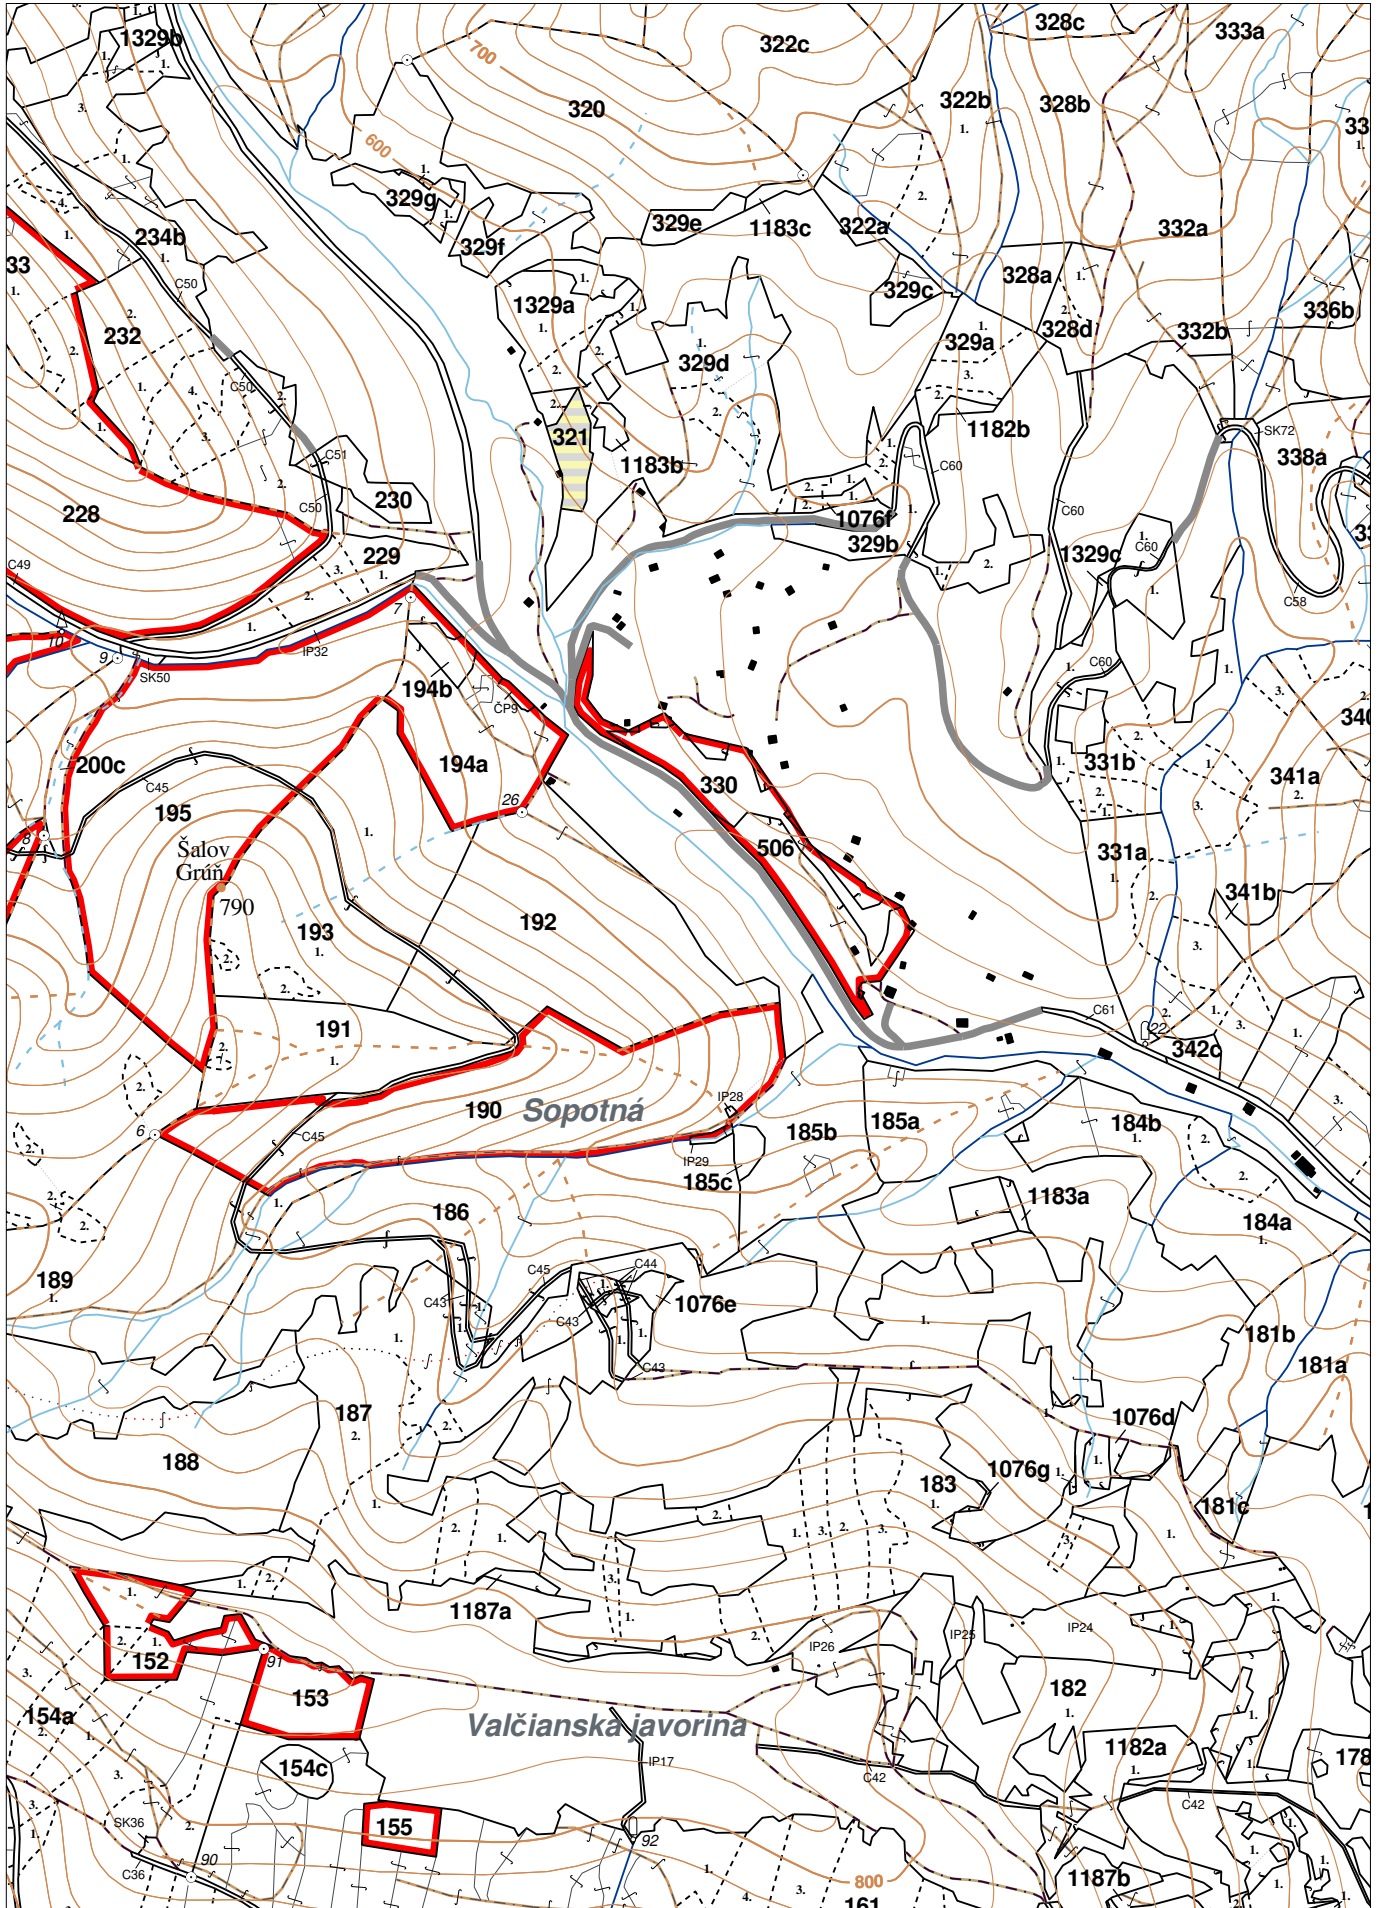

PORASTOVÁ MAPA
LC Kýčera
Obhospodarovateľ: Krivuš Ján, Ing.

ZBGIS ©. Úrad geodézie, kartografie a katastra Slovenskej republiky, č. GKÚ: 109-102-2657/2016, 2017

OBRYSOVÁ MAPA
LC Kýčera
Obhospodarovateľ: Krivuš Ján, Ing.

ZBGIS ©. Úrad geodézie, kartografie a katastra Slovenskej republiky, č. GKÚ: 109-102-2657/2016, 2017

stav k 1.1.2022

1 : 10 000

Vyhotovil: SLS, a.s., Banská Bystrica

LHC: KÝČERA

LC: KÝČERA

Platnosť PSL: 2022-2031

Obhospodarovateľ: Krivuš Ján Ing.

PV2

Porovnávací výkaz starého a nového označenia

Stará JPRL						Nová JPRL					
Dc	Čp	Ps	OP	Časť	Staré LHC	Starý plán (kód, názov)		Dc	Čp	Ps	KL
321				100	KÝČERA	SL092	KÝČERA	321			H