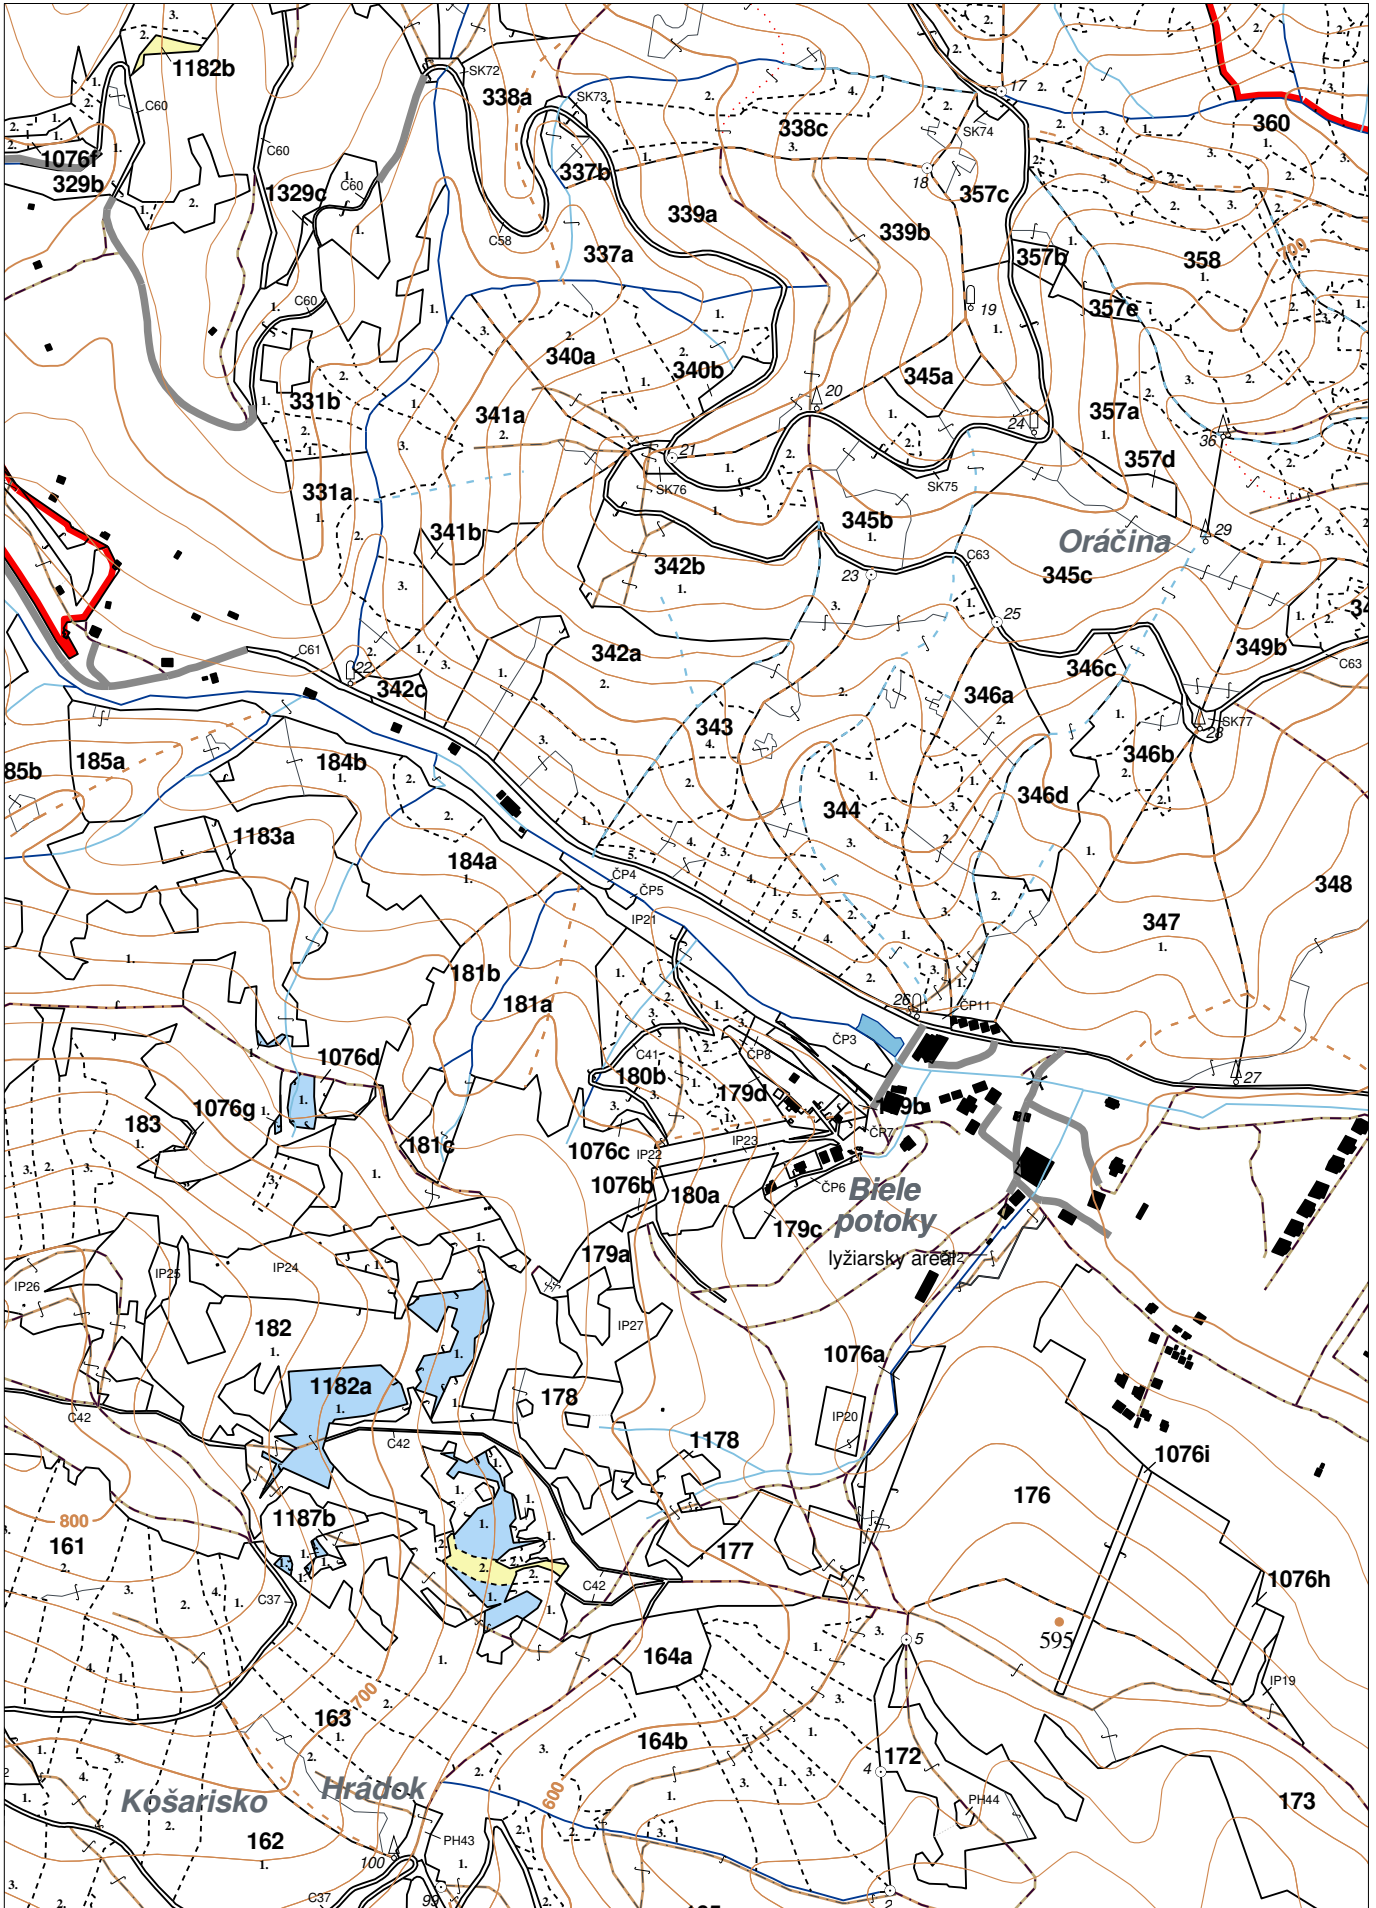

PORASTOVÁ MAPA
LC Kýčera
Obhospodarovateľ: Kováč Jozef, Mgr.

ZBGIS © Úrad geodézie, kartografie a katastra Slovenskej republiky, č. GKÚ: 109-102-2657/2016, 2017

LHC: KÝČERA

LC: KÝČERA

Platnosť PSL: 2022-2031

Obhospodarovateľ: Kováč Jozef Mgr.

PV2

Porovnávací výkaz starého a nového označenia

Stará JPRL						Nová JPRL					
Dc	Čp	Ps	OP	Časť	Staré LHC	Starý plán (kód, názov)		Dc	Čp	Ps	KL
182				100	KÝČERA	SL092	KÝČERA	1182	A	1	H
182				100	KÝČERA	SL092	KÝČERA	1182	A	2	H
329	A	2		100	KÝČERA	SL092	KÝČERA	1182	B		H