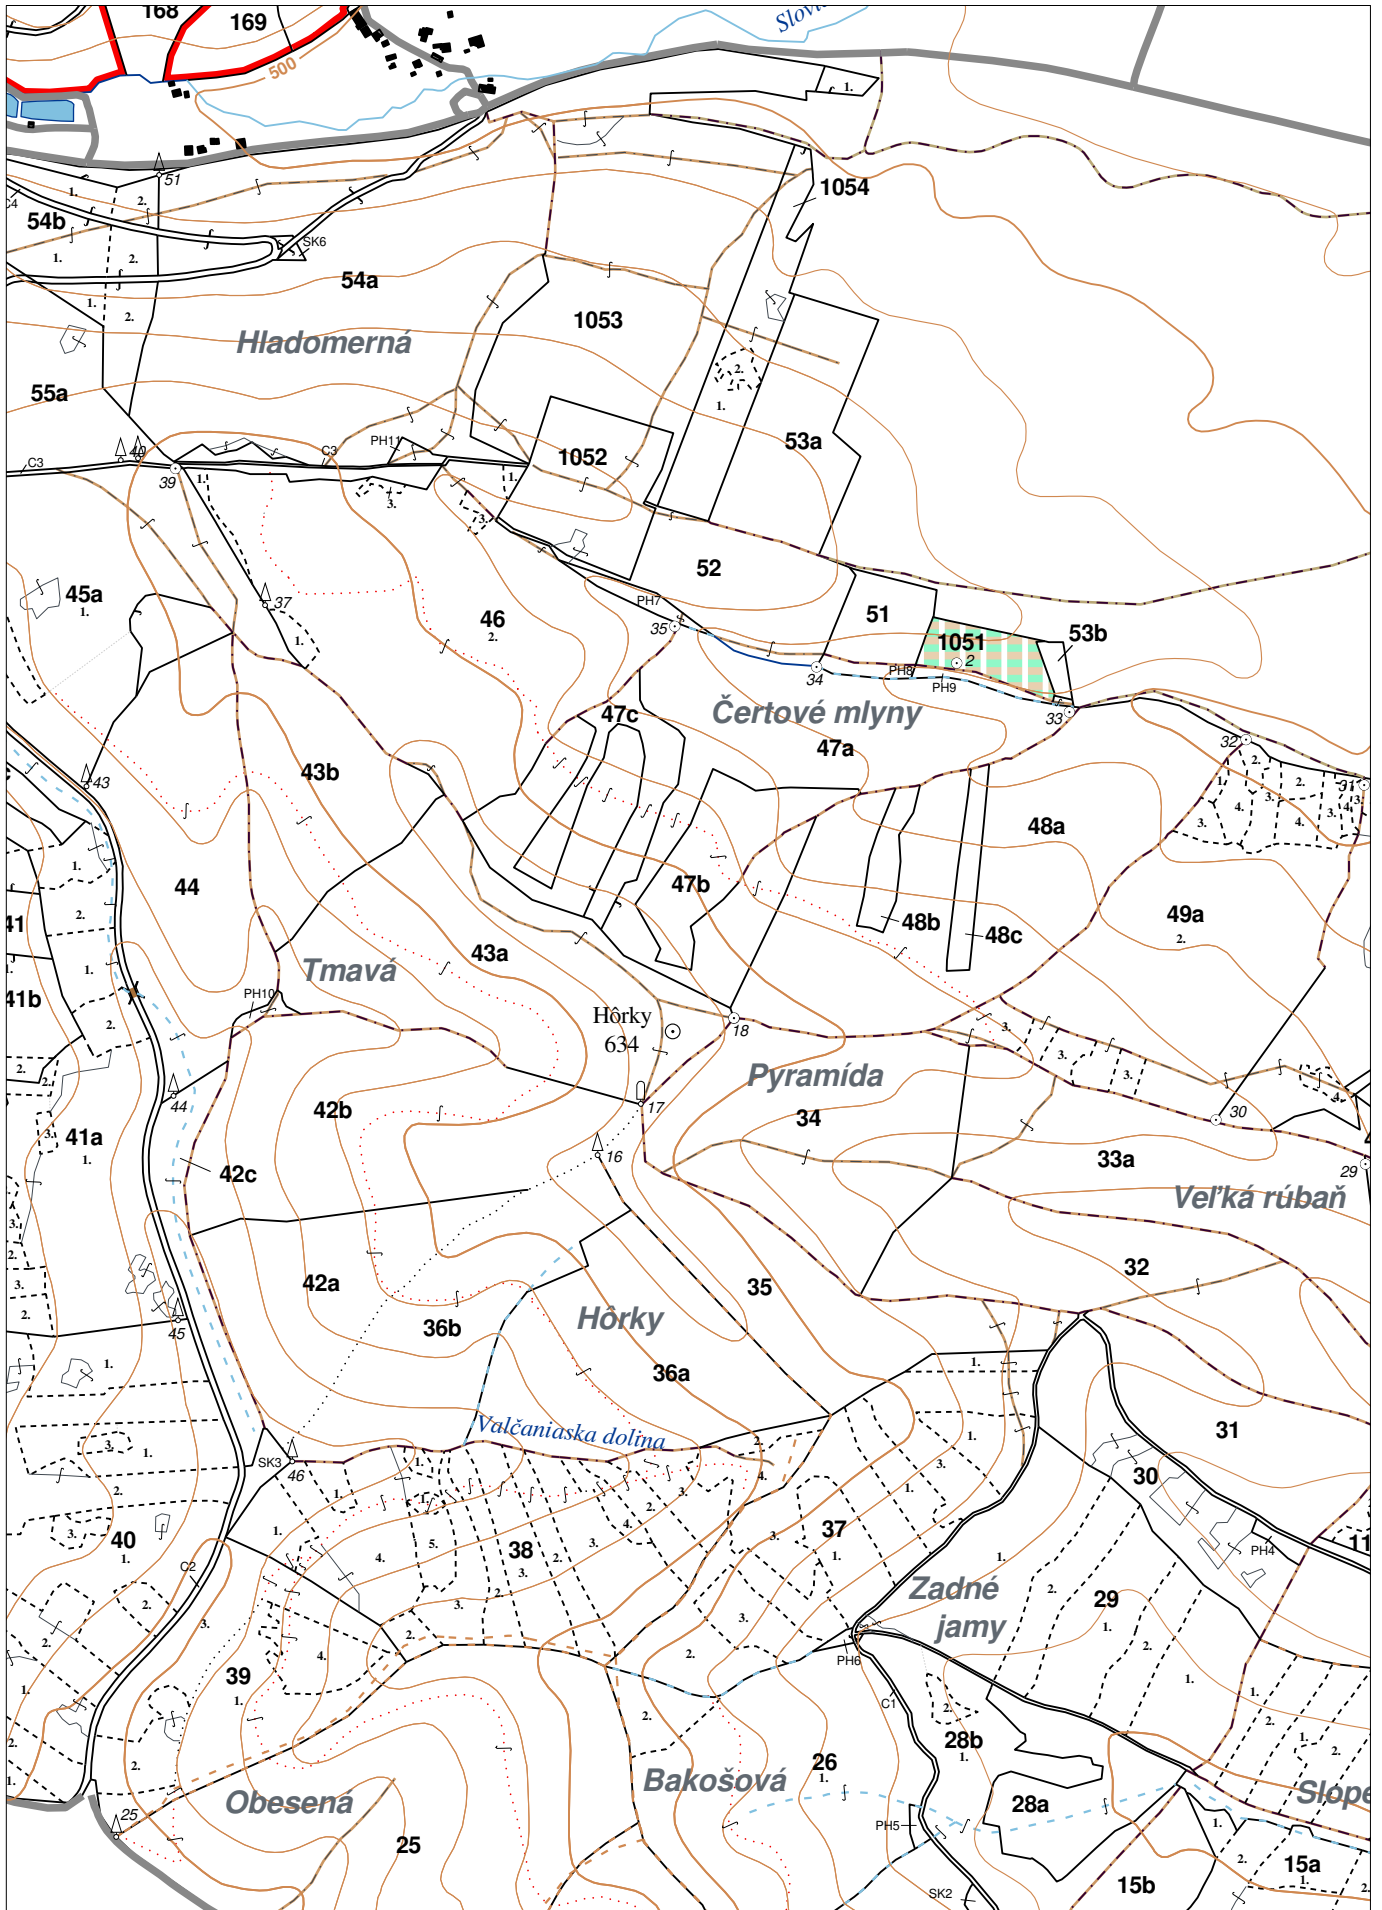

PORASTOVÁ MAPA
LC Kýčera
Obhospodarovateľ: Baka Maroš

„ZBGIS © Úrad geodézie, kartografie a katastra Slovenskej republiky“, č. GKÚ: 109-102-2657/2016, 2017

OBRYSOVÁ MAPA
LC Kýčera
Obhospodarovateľ: Baka Maroš

„ZBGIS © Úrad geodézie, kartografie a katastra Slovenskej republiky“, č. GKÚ: 109-102-2657/2016, 2017

LHC: KÝČERA

LC: KÝČERA

Platnosť PSL: 2022-2031

Obhospodarovateľ: Baka Maroš

PV2 **Porovnávací výkaz starého a nového označenia**

Stará JPRL						Nová JPRL					
Dc	Čp	Ps	OP	Časť	Staré LHC	Starý plán (kód, názov)		Dc	Čp	Ps	KL
51				100	KÝČERA	SL092	KÝČERA	1051			H