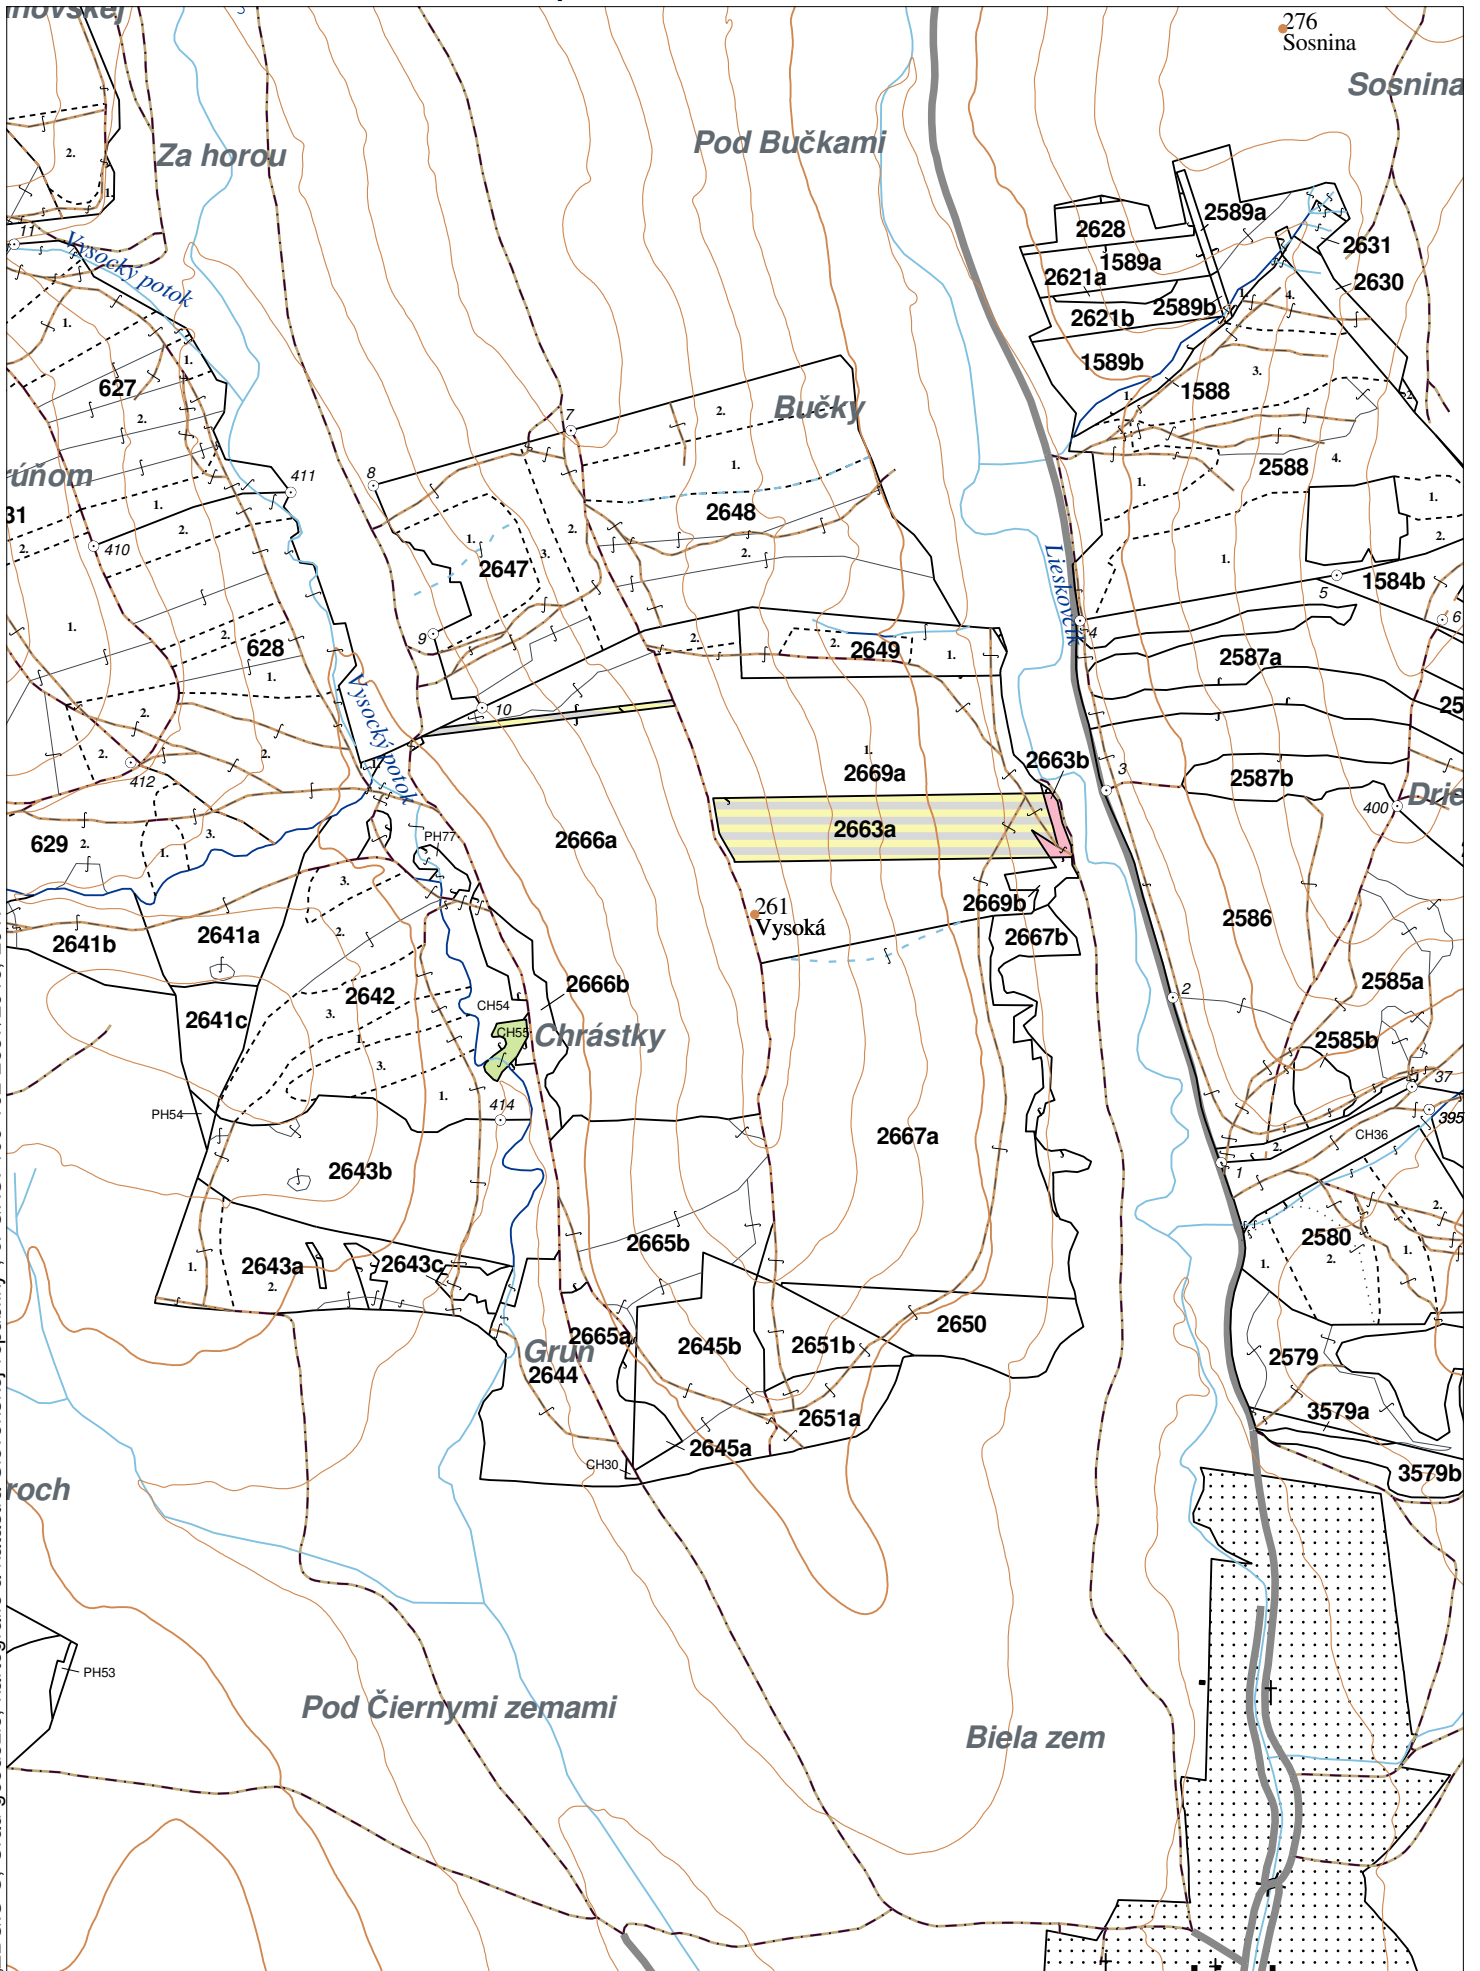

OBRYSOVÁ MAPA
LC Lesy na LHC Humenné
Obhospodarovateľ: Kremnická Mária

ZBGIS ©, Úrad geodézie, kartografie a katastra Slovenskej republiky, č. GKÚ: 109-102-2657/2016, 2017

PORASTOVÁ MAPA
LC Lesy na LHC Humenné
Obhospodarovateľ: Kremnická Mária

Nová JPRL				Stará JPRL							
Dc	Čp	Ps	KL	Dc	Čp	Ps	OP	Časť	Starý LHC	Starý plán (kód, názov)	
2663	A	H		649				95	HUMENNÉ	SL074	LESY HUMENNÉ
2663	A	H		1646	A			5	HUMENNÉ	SL074	LESY HUMENNÉ
2663	B	H		Z KN				100	HUMENNÉ		