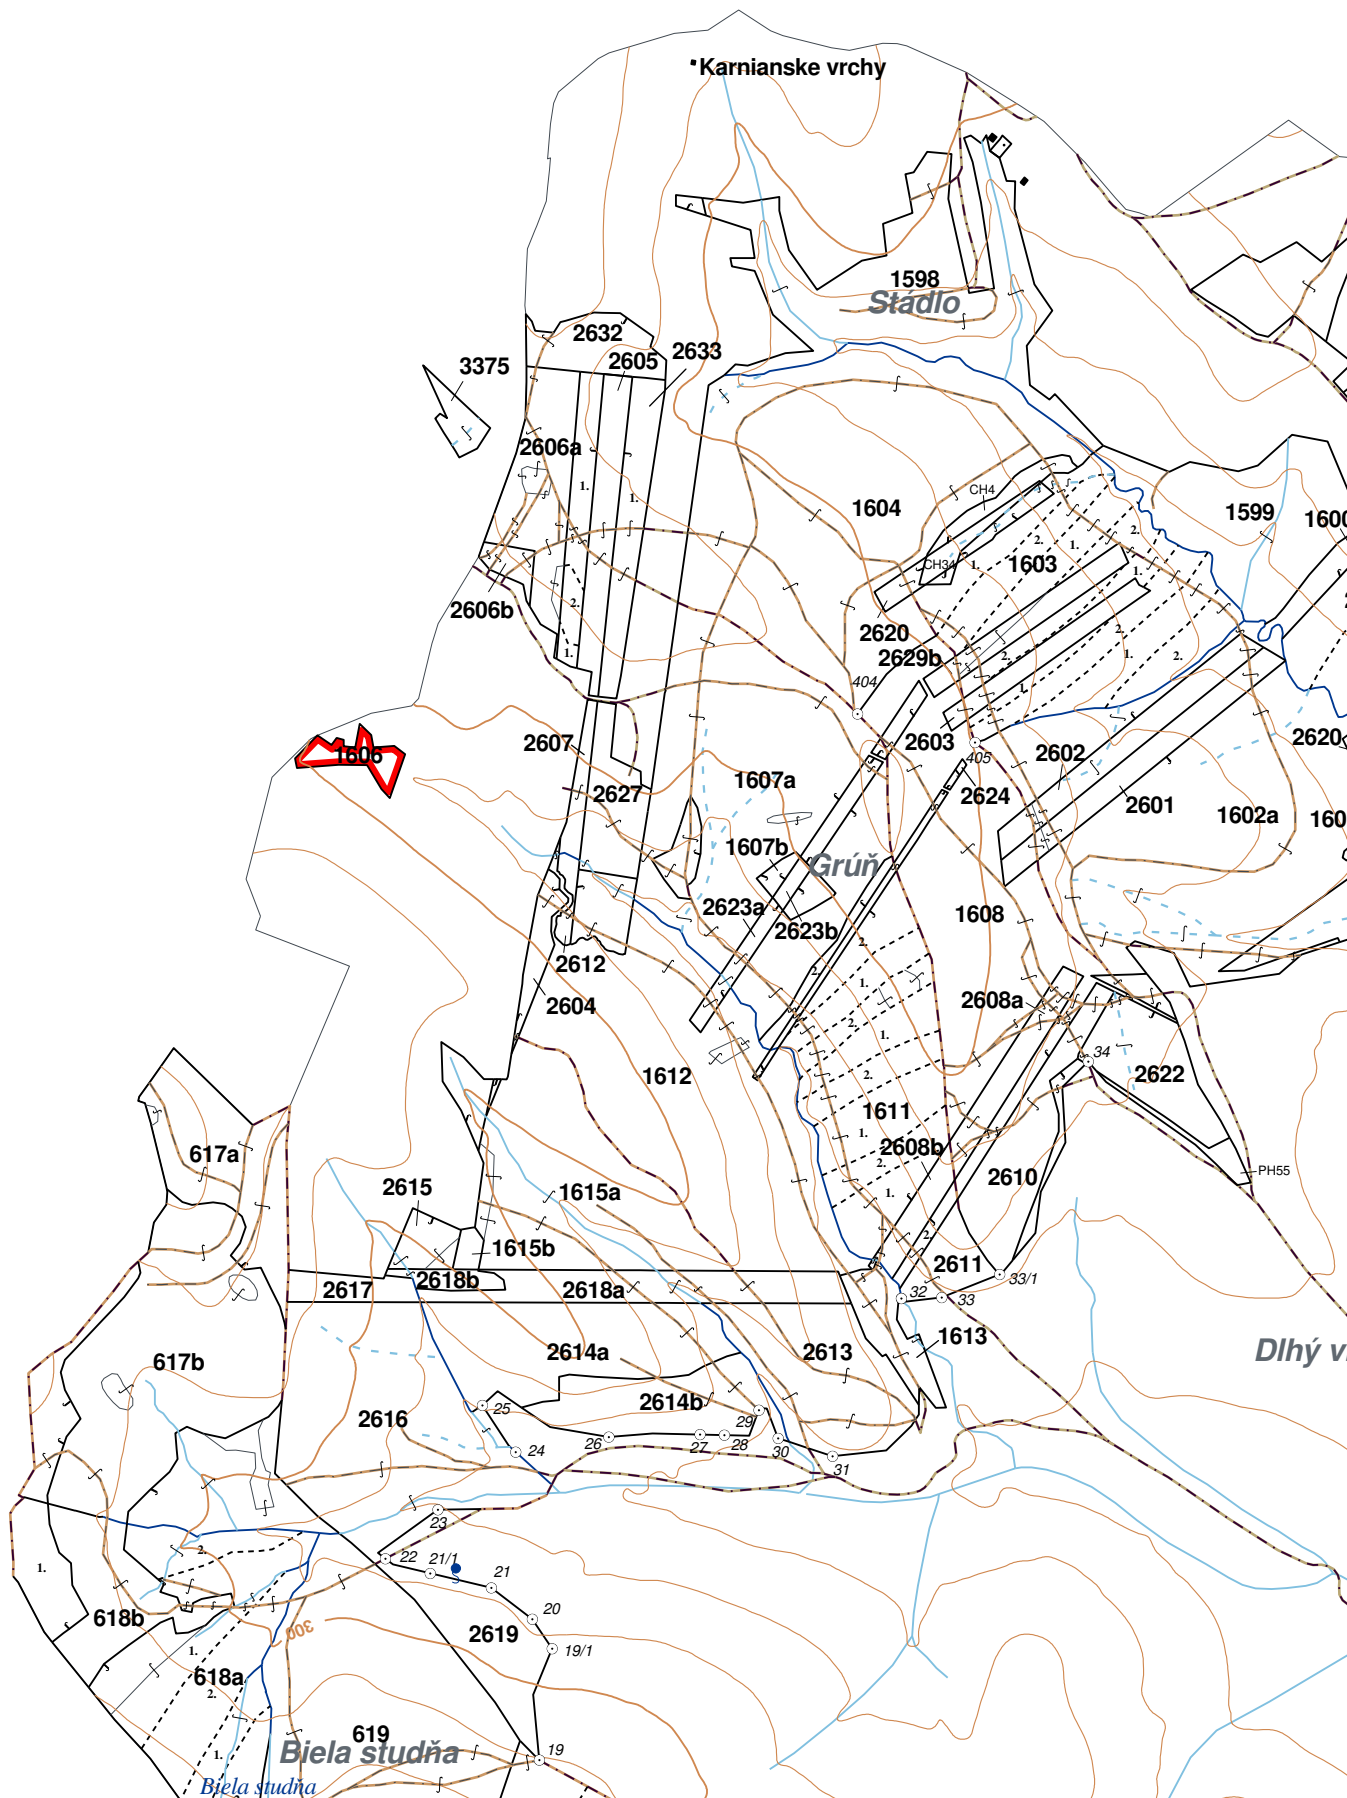

OBRYSOVÁ MAPA  
LC Lesy na LHC Humenné  
Obhospodarovateľ: Zmuda Ján

ZBGIS ©, Úrad geodézie, kartografie a katastra Slovenskej republiky, č. GKÚ: 109-102-2657/2016, 2017

stav k 1.1.2022

1 : 10 000

Vyhotovil: SLS, a.s., Banská Bystrica

Platnosť PSL: 2022-2031

Obhospodarovateľ: Zmuda Ján

PV1

**Porovnávací výkaz nového a starého označenia**

Nová JPRL				Stará JPRL							
Dc	Čp	Ps	KL	Dc	Čp	Ps	OP	Časť	Starý LHC	Starý plán (kód, názov)	
2604			H	1612				100	HUMENNÉ	SL074	LESY HUMENNÉ
2606	A		H	1605	A	1		100	HUMENNÉ	SL074	LESY HUMENNÉ
2606	B		H	1605	B			100	HUMENNÉ	SL074	LESY HUMENNÉ
3375			H	376				100	STRÁŽSKE	LA053	LC LESY STRÁŽSKE