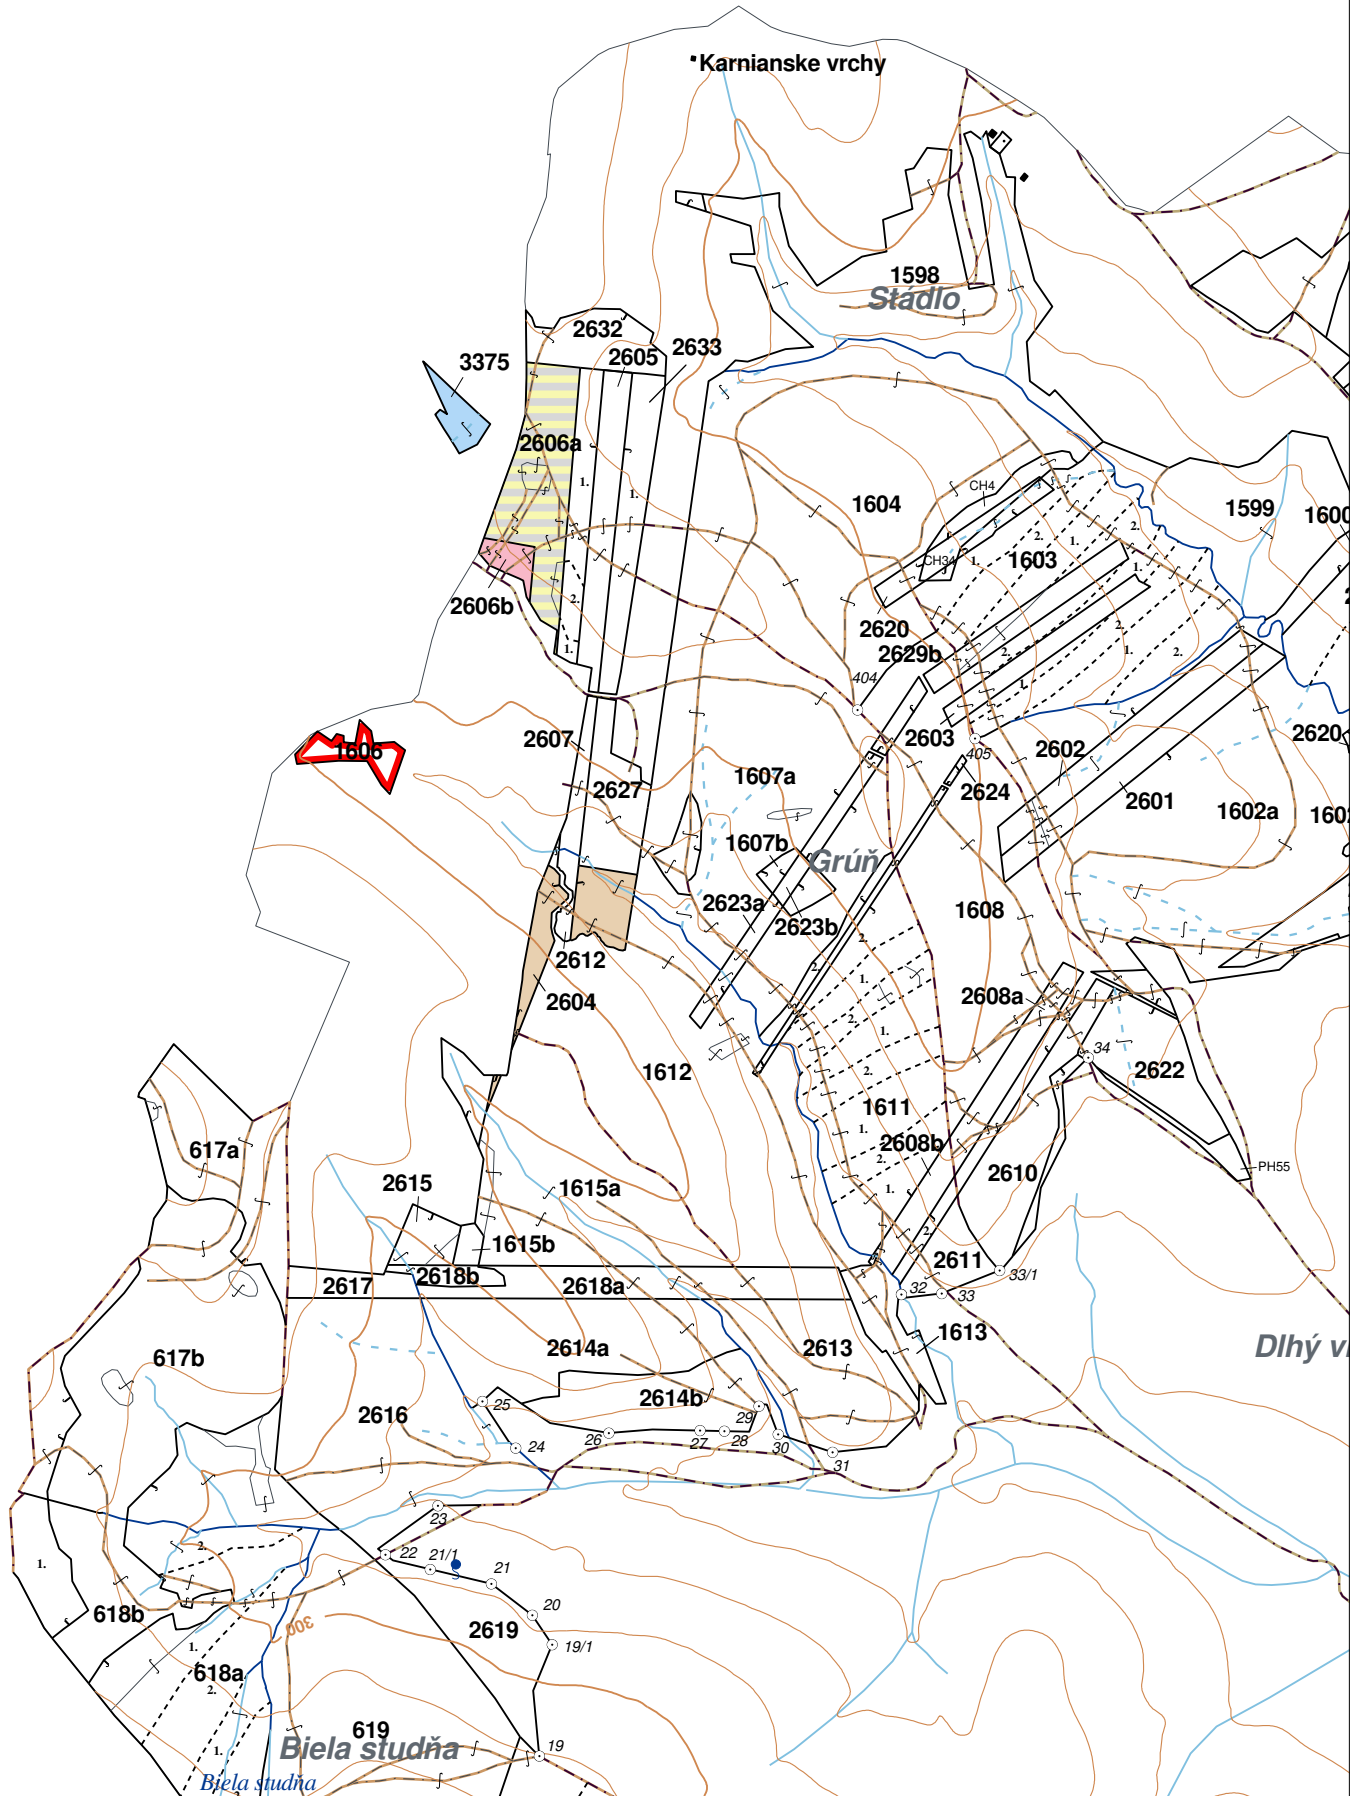

PORASTOVÁ MAPA
LC Lesy na LHC Humenné
Obhospodarovateľ: Zmuda Ján

ZBGIS ©, Úrad geodézie, kartografie a katastra Slovenskej republiky, č. GKÚ: 109-102-2657/2016, 2017