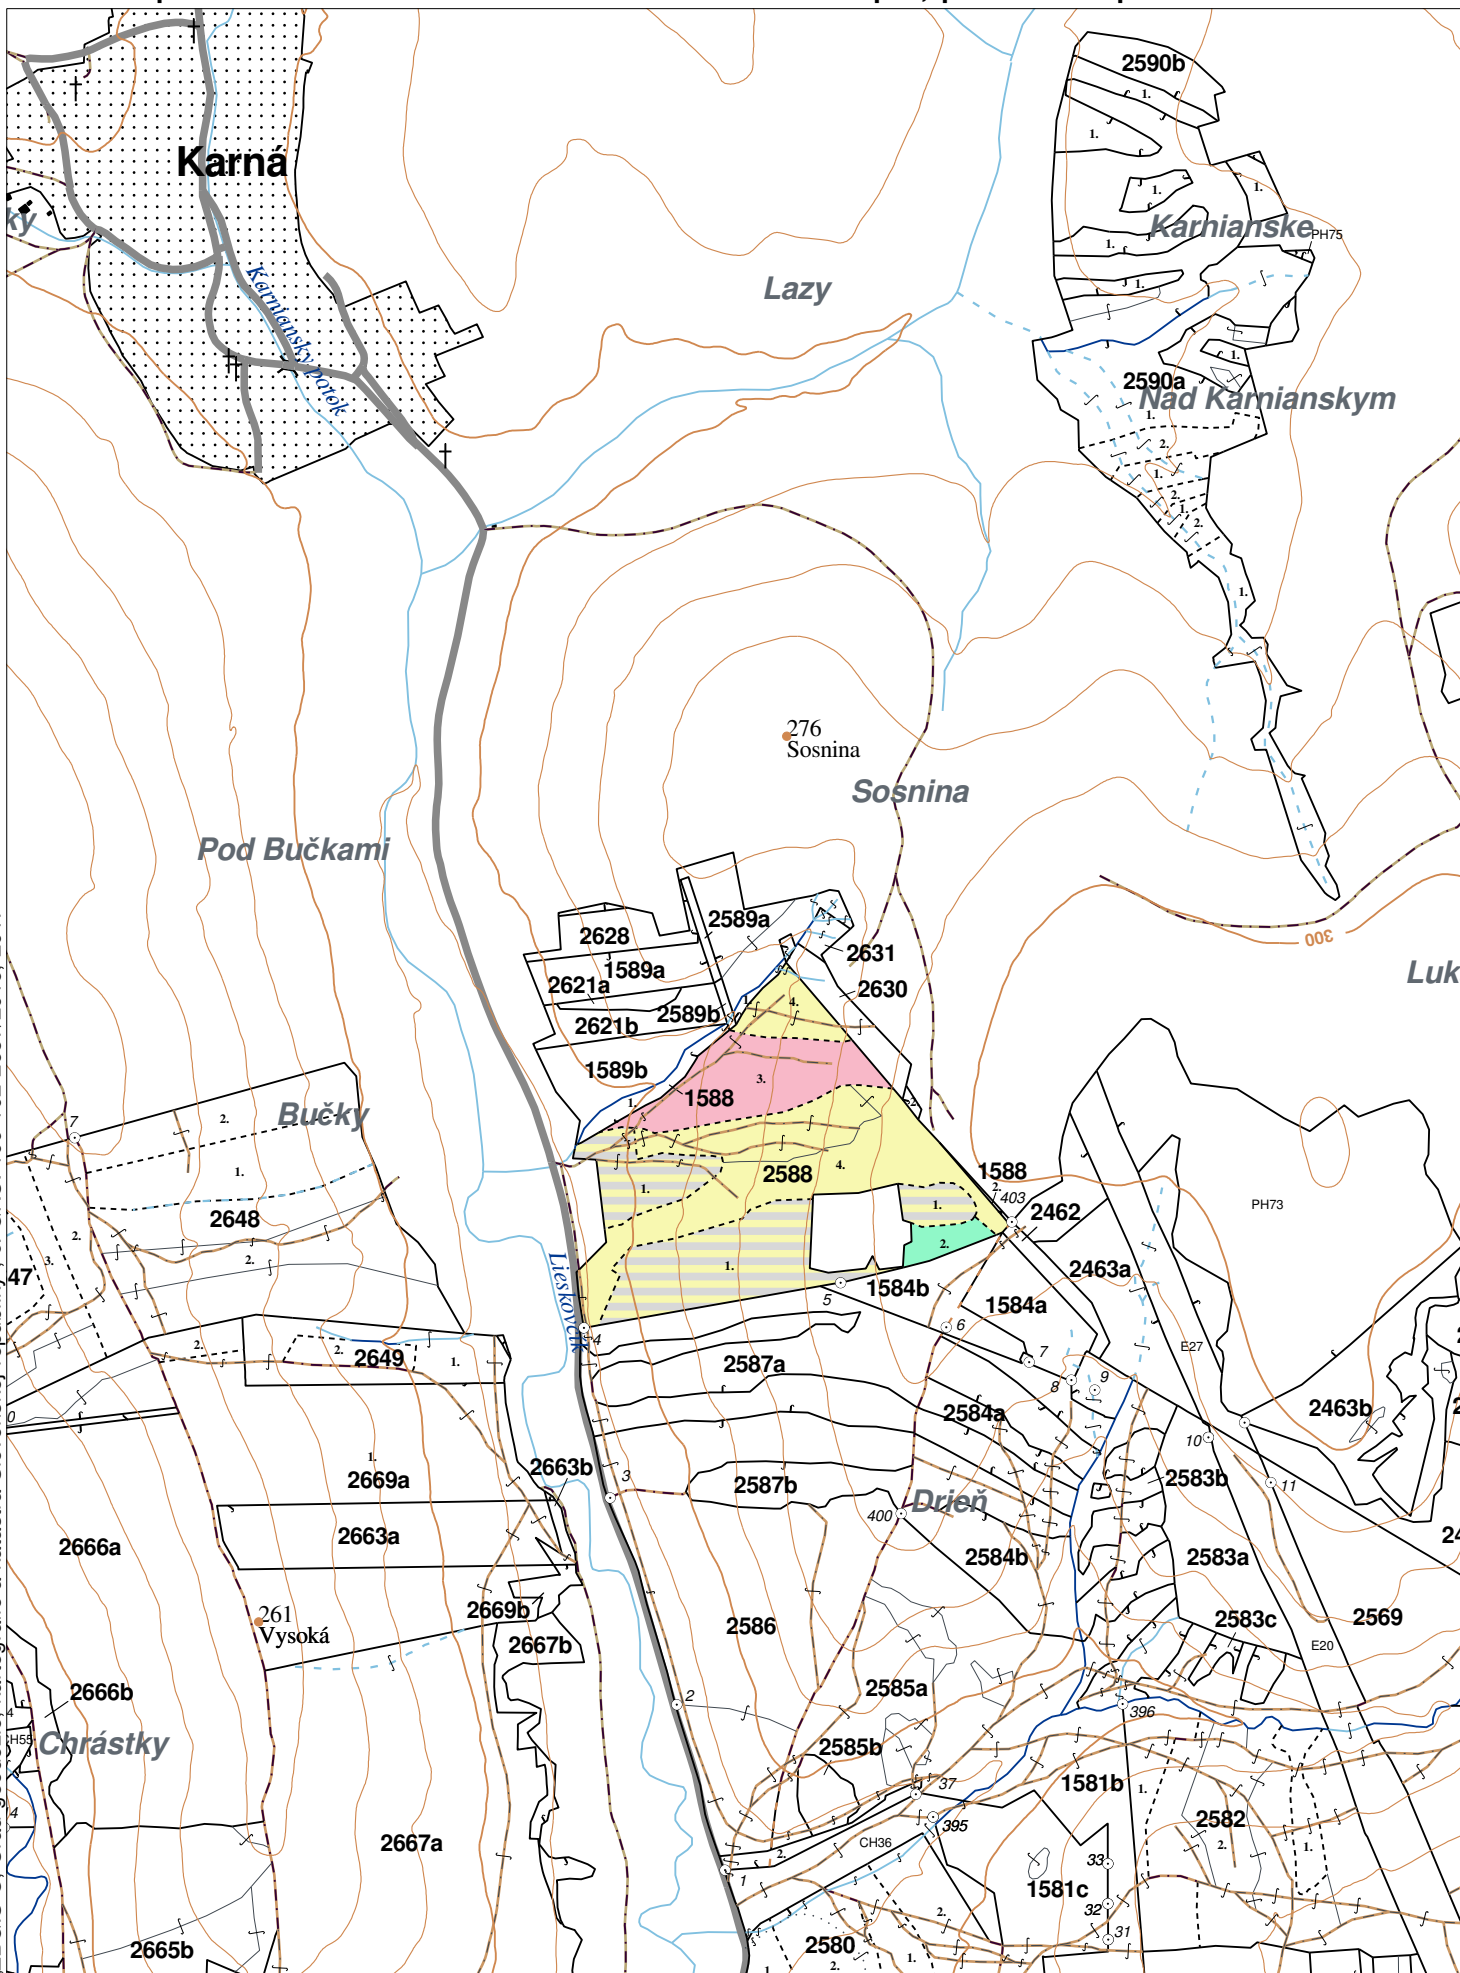

OBRYSOVÁ MAPA  
LC Lesy na LHC Humenné

Obhospodarovateľ: Združenie vlastníkov lesa Karabinoš a spol., pozemkové spoločenstvo Karná

ZBGIS ©, Úrad geodézie, kartografie a katastra Slovenskej republiky, č. GKÚ: 109-102-2657/2016, 2017

# PORASTOVÁ MAPA

LC Lesy na LHC Humenné

Obhospodarovateľ: Združenie vlastníkov lesa Karabinoš a spol., pozemkové spoločenstvo Karná

ZBGIS ©, Úrad geodézie, kartografie a katastra Slovenskej republiky, č. GKÚ: 109-102-2657/2016, 2017

**Porovnávací výkaz nového a starého označenia**

Nová JPRL				Stará JPRL							
Dc	Čp	Ps	KL	Dc	Čp	Ps	OP	Časť	Starý LHC	Starý plán (kód, názov)	
2588	1	H		2588	1			97	HUMENNÉ	SL075	NEŠTÁTNE LESY NA LHC HUMENNÉ
2588	1	H		2588	2			1	HUMENNÉ	SL075	NEŠTÁTNE LESY NA LHC HUMENNÉ
2588	1	H		2588	4			2	HUMENNÉ	SL075	NEŠTÁTNE LESY NA LHC HUMENNÉ
2588	2	H		2588	2			100	HUMENNÉ	SL075	NEŠTÁTNE LESY NA LHC HUMENNÉ
2588	3	H		2588	1			31	HUMENNÉ	SL075	NEŠTÁTNE LESY NA LHC HUMENNÉ
2588	3	H		2588	3			69	HUMENNÉ	SL075	NEŠTÁTNE LESY NA LHC HUMENNÉ
2588	4	H		2588	1			56	HUMENNÉ	SL075	NEŠTÁTNE LESY NA LHC HUMENNÉ
2588	4	H		2588	4			44	HUMENNÉ	SL075	NEŠTÁTNE LESY NA LHC HUMENNÉ