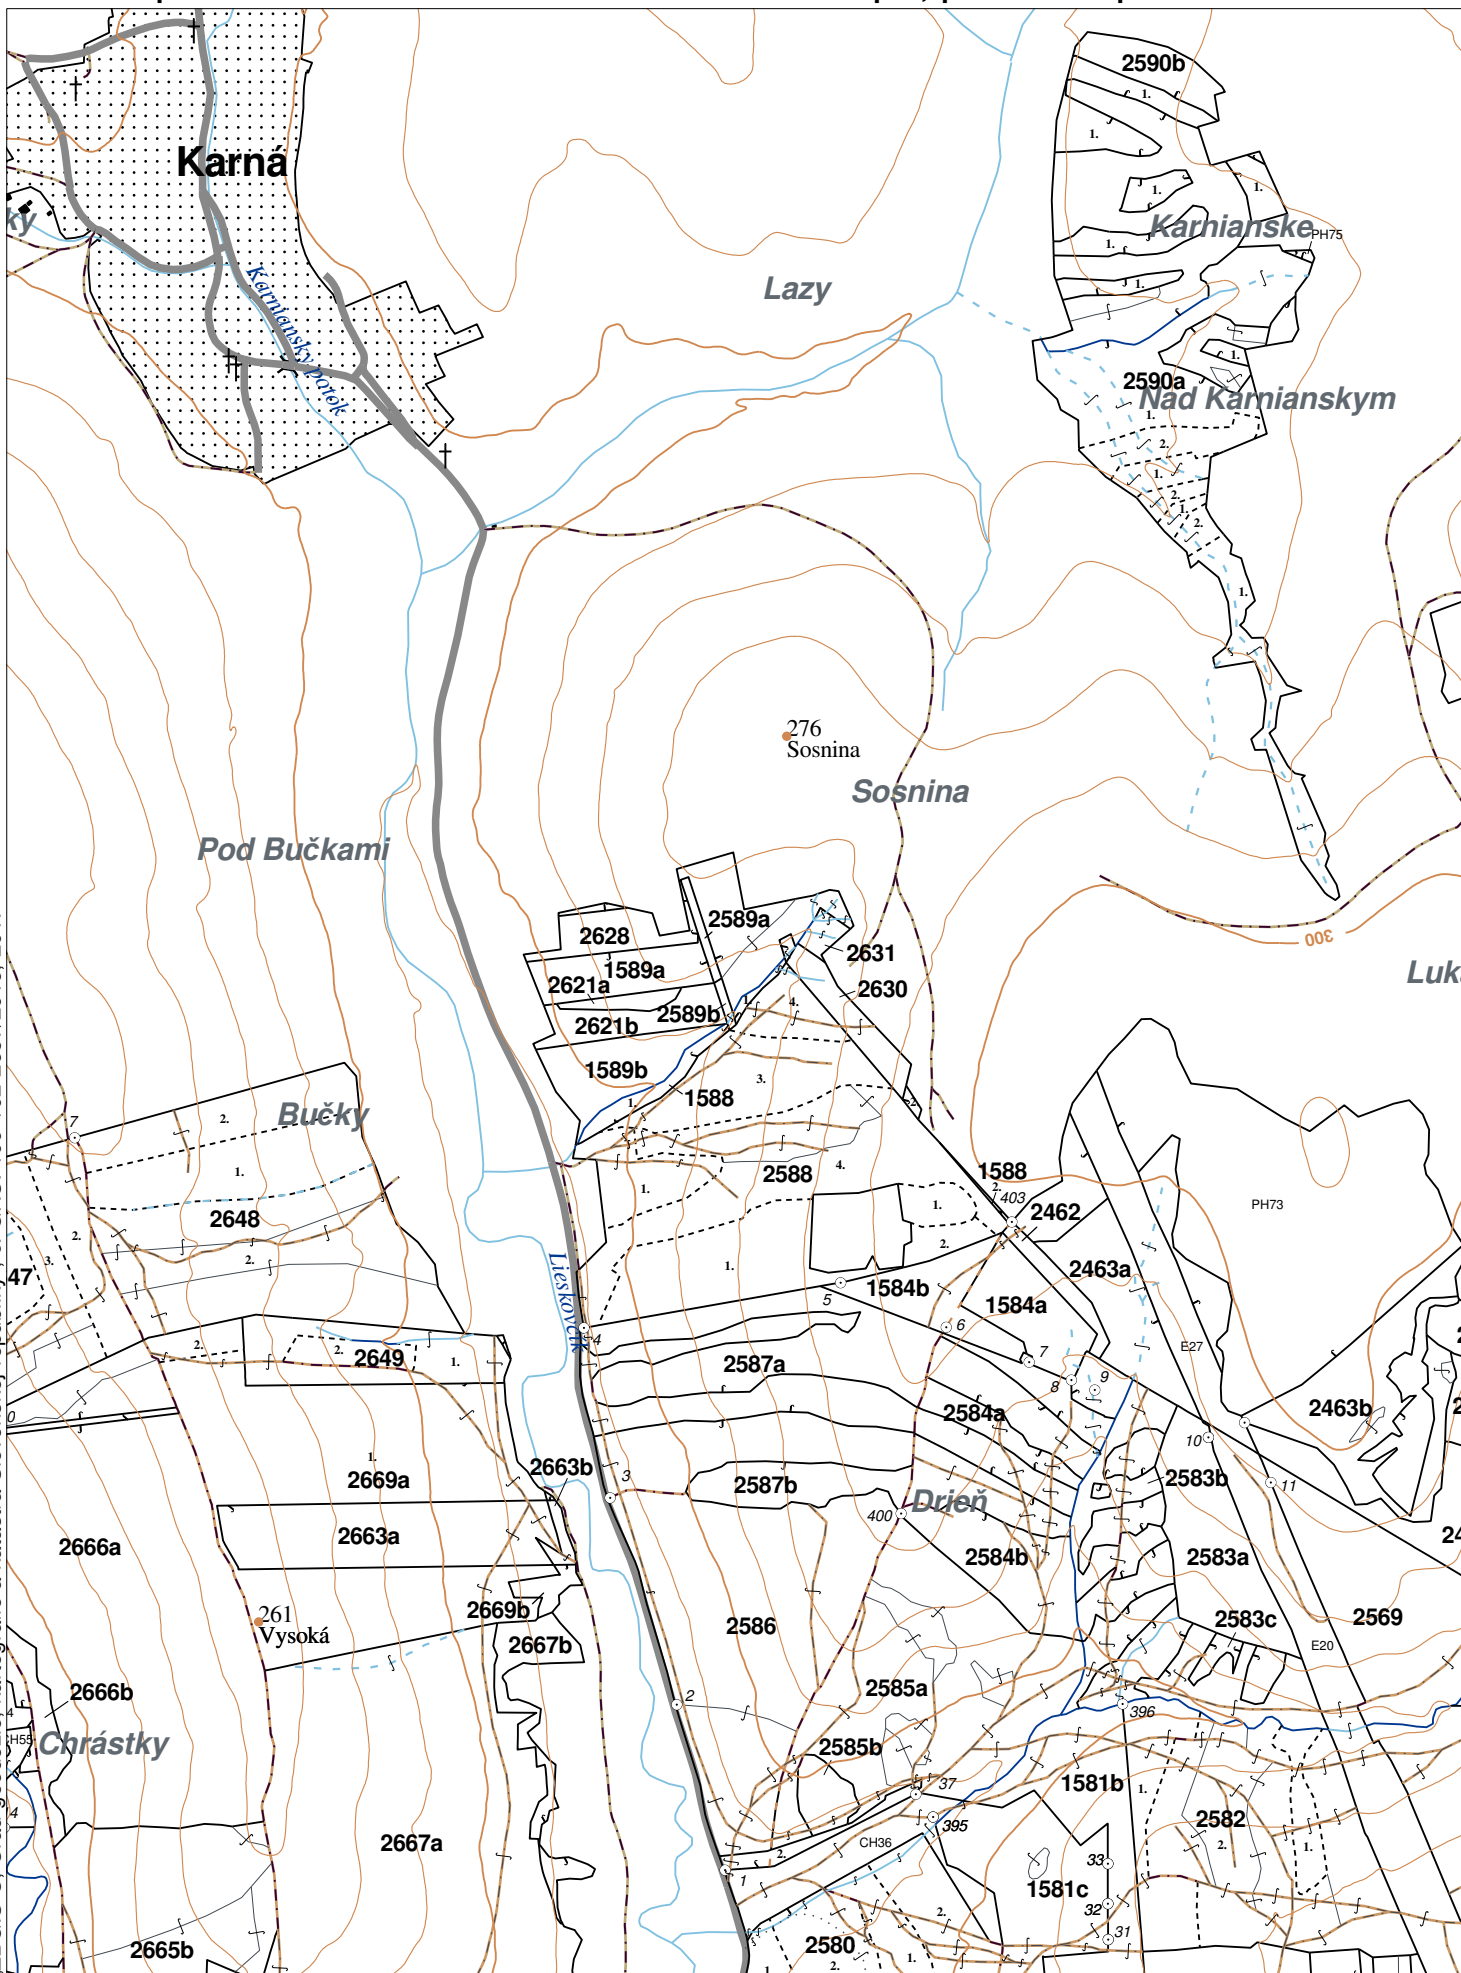

OBRYSOVÁ MAPA  
LC Lesy na LHC Humenné

Obhospodarovateľ: Združenie vlastníkov lesa Karabinoš a spol., pozemkové spoločenstvo Karná

ZBGIS ©, Úrad geodézie, kartografie a katastra Slovenskej republiky, č. GKÚ: 109-102-2657/2016, 2017

**Porovnávací výkaz nového a starého označenia**

Nová JPRL				Stará JPRL							
Dc	Čp	Ps	KL	Dc	Čp	Ps	OP	Časť	Starý LHC	Starý plán (kód, názov)	
2588	1	H		2588	1			97	HUMENNÉ	SL075	NEŠTÁTNE LESY NA LHC HUMENNÉ
2588	1	H		2588	2			1	HUMENNÉ	SL075	NEŠTÁTNE LESY NA LHC HUMENNÉ
2588	1	H		2588	4			2	HUMENNÉ	SL075	NEŠTÁTNE LESY NA LHC HUMENNÉ
2588	2	H		2588	2			100	HUMENNÉ	SL075	NEŠTÁTNE LESY NA LHC HUMENNÉ
2588	3	H		2588	1			31	HUMENNÉ	SL075	NEŠTÁTNE LESY NA LHC HUMENNÉ
2588	3	H		2588	3			69	HUMENNÉ	SL075	NEŠTÁTNE LESY NA LHC HUMENNÉ
2588	4	H		2588	1			56	HUMENNÉ	SL075	NEŠTÁTNE LESY NA LHC HUMENNÉ
2588	4	H		2588	4			44	HUMENNÉ	SL075	NEŠTÁTNE LESY NA LHC HUMENNÉ