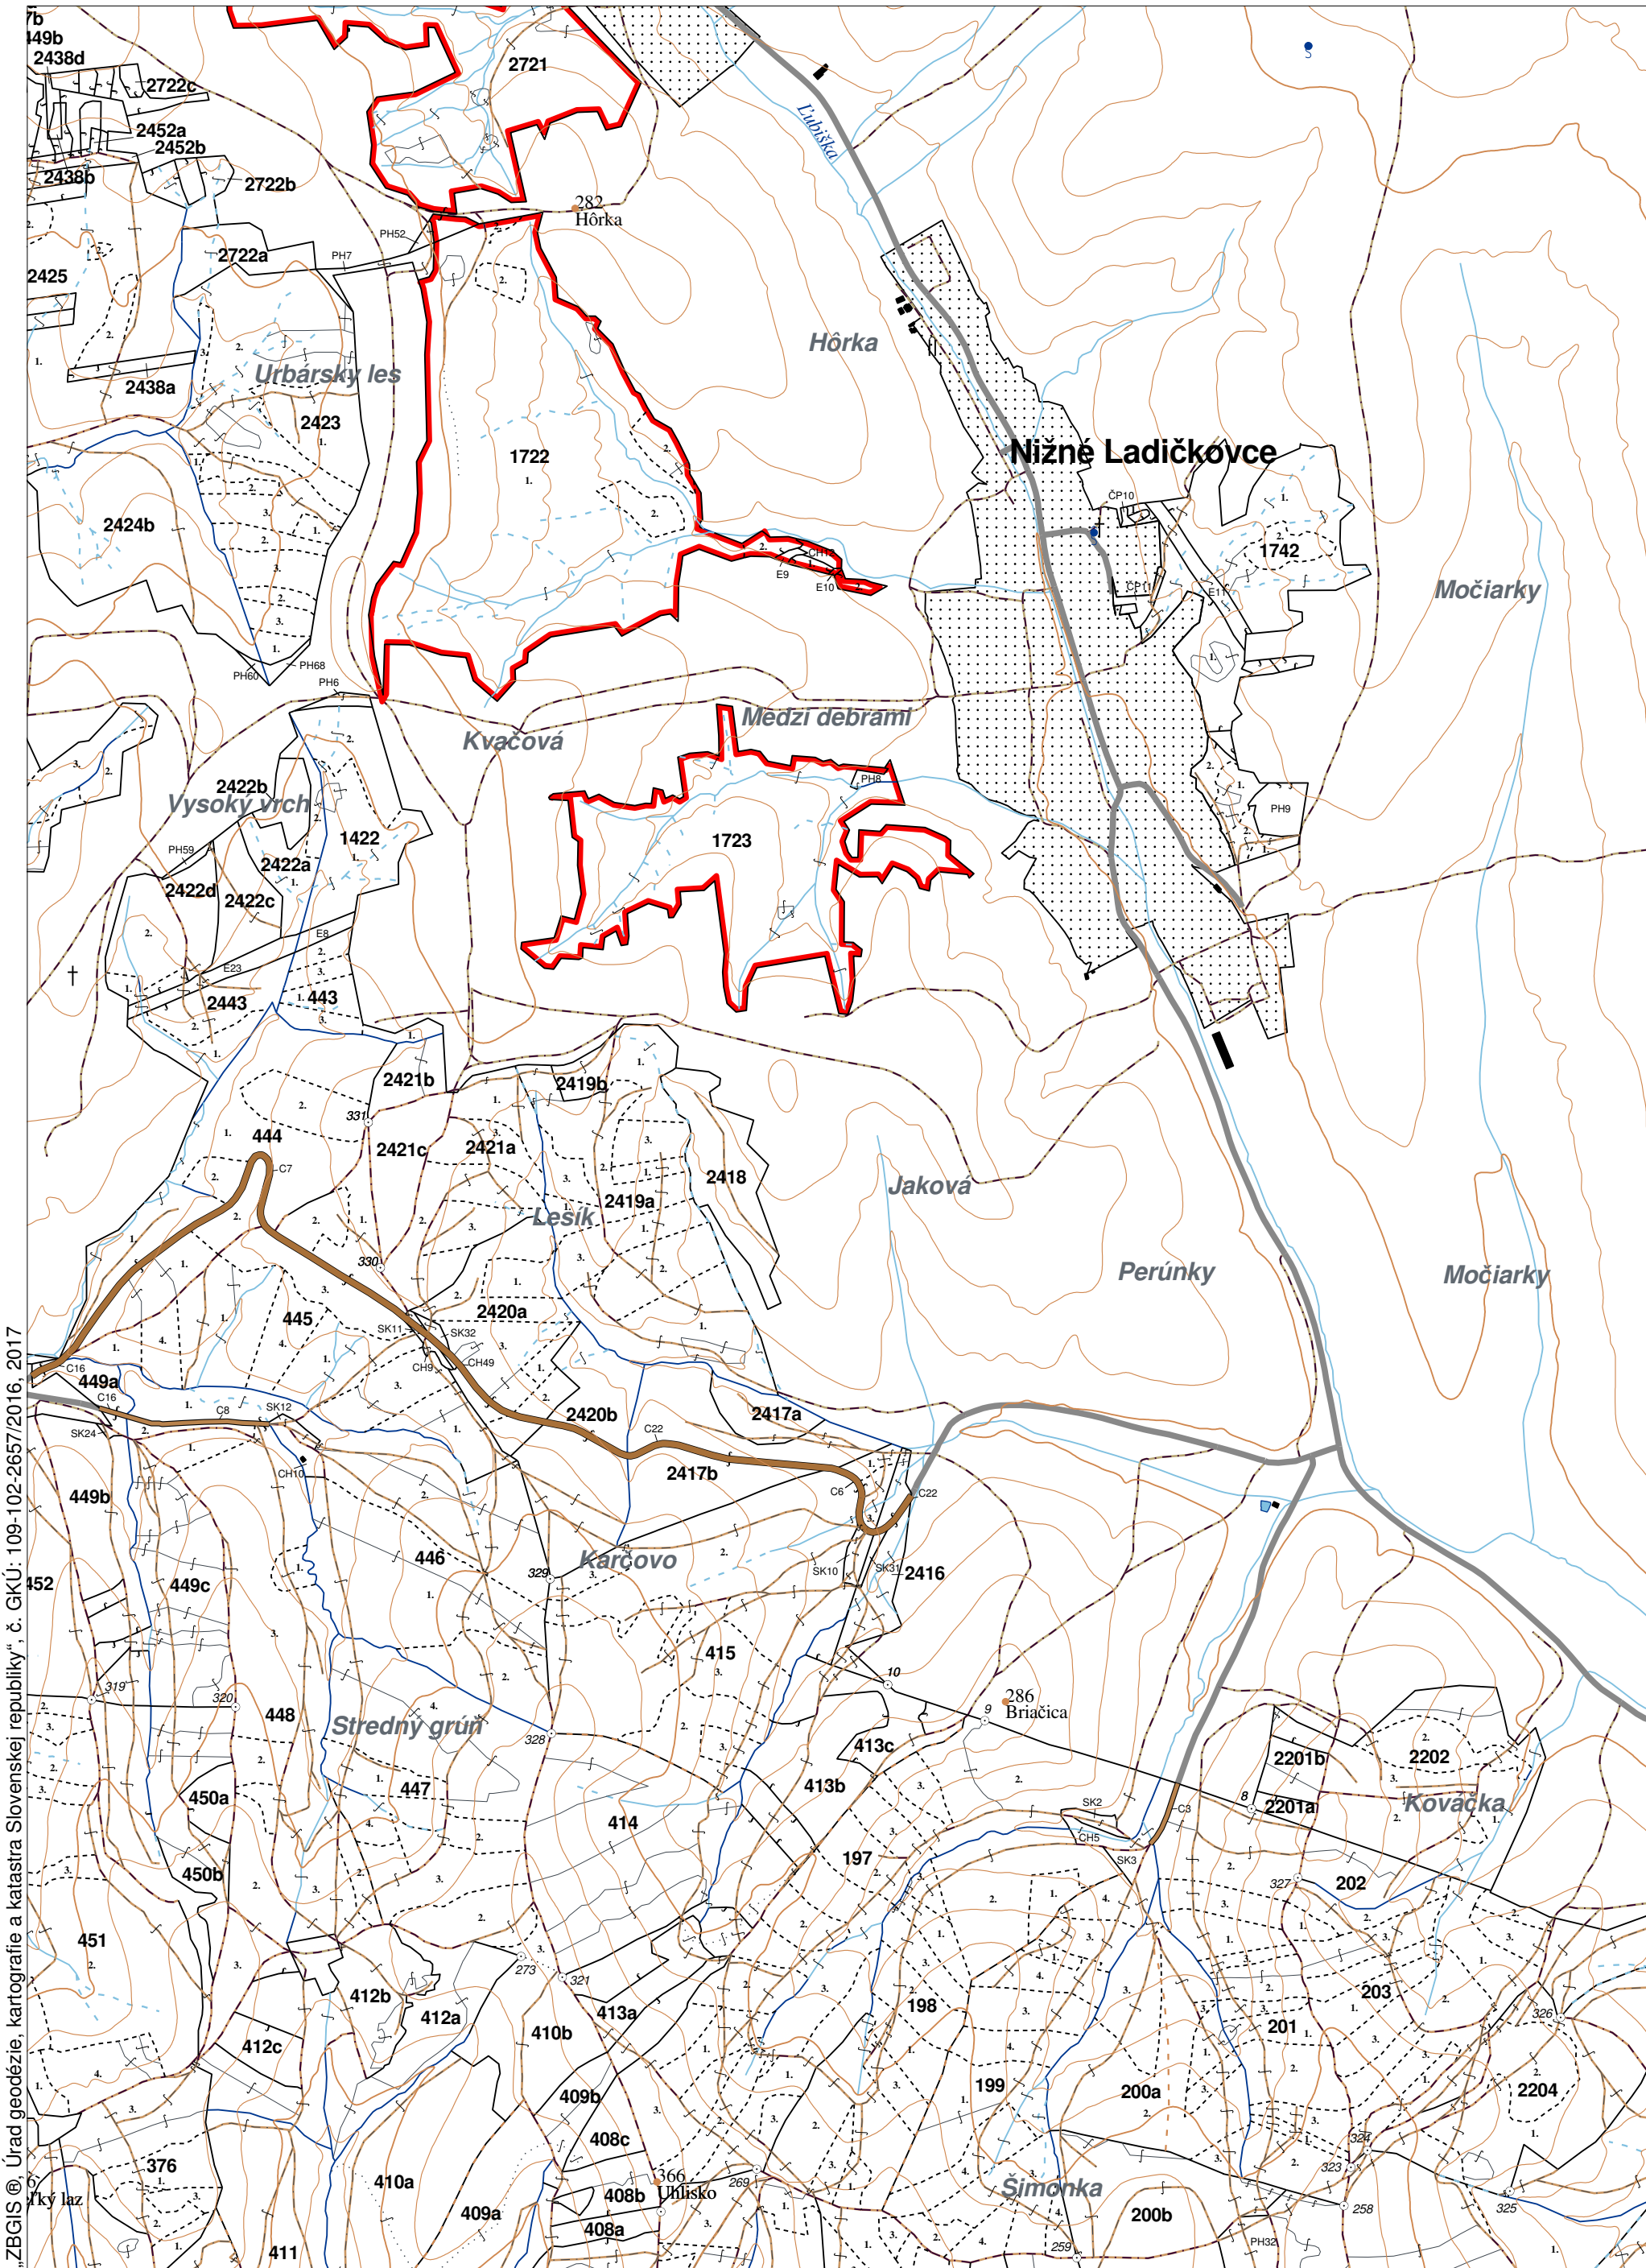

**OBRYSOVÁ MAPA**  
LC Lesy na LHC Humenné  
Obhospodarovateľ: Urbárske pozemkové spoločenstvo Nižné Ladičkovce

ZBGIS @ Úrad geodézie, kartografie a katastra Slovenskej republiky, č. GKÚ: 109-102-2657/2016, 2017

**PORASTOVÁ MAPA**  
LC Lesy na LHC Humenné  
Obhospodarovateľ: Urbárske pozemkové spoločenstvo Nižné Ladičkovce

ZBGIS @ Úrad geodézie, kartografie a katastra Slovenskej republiky, č. GKÚ: 109-102-2657/2016, 2017