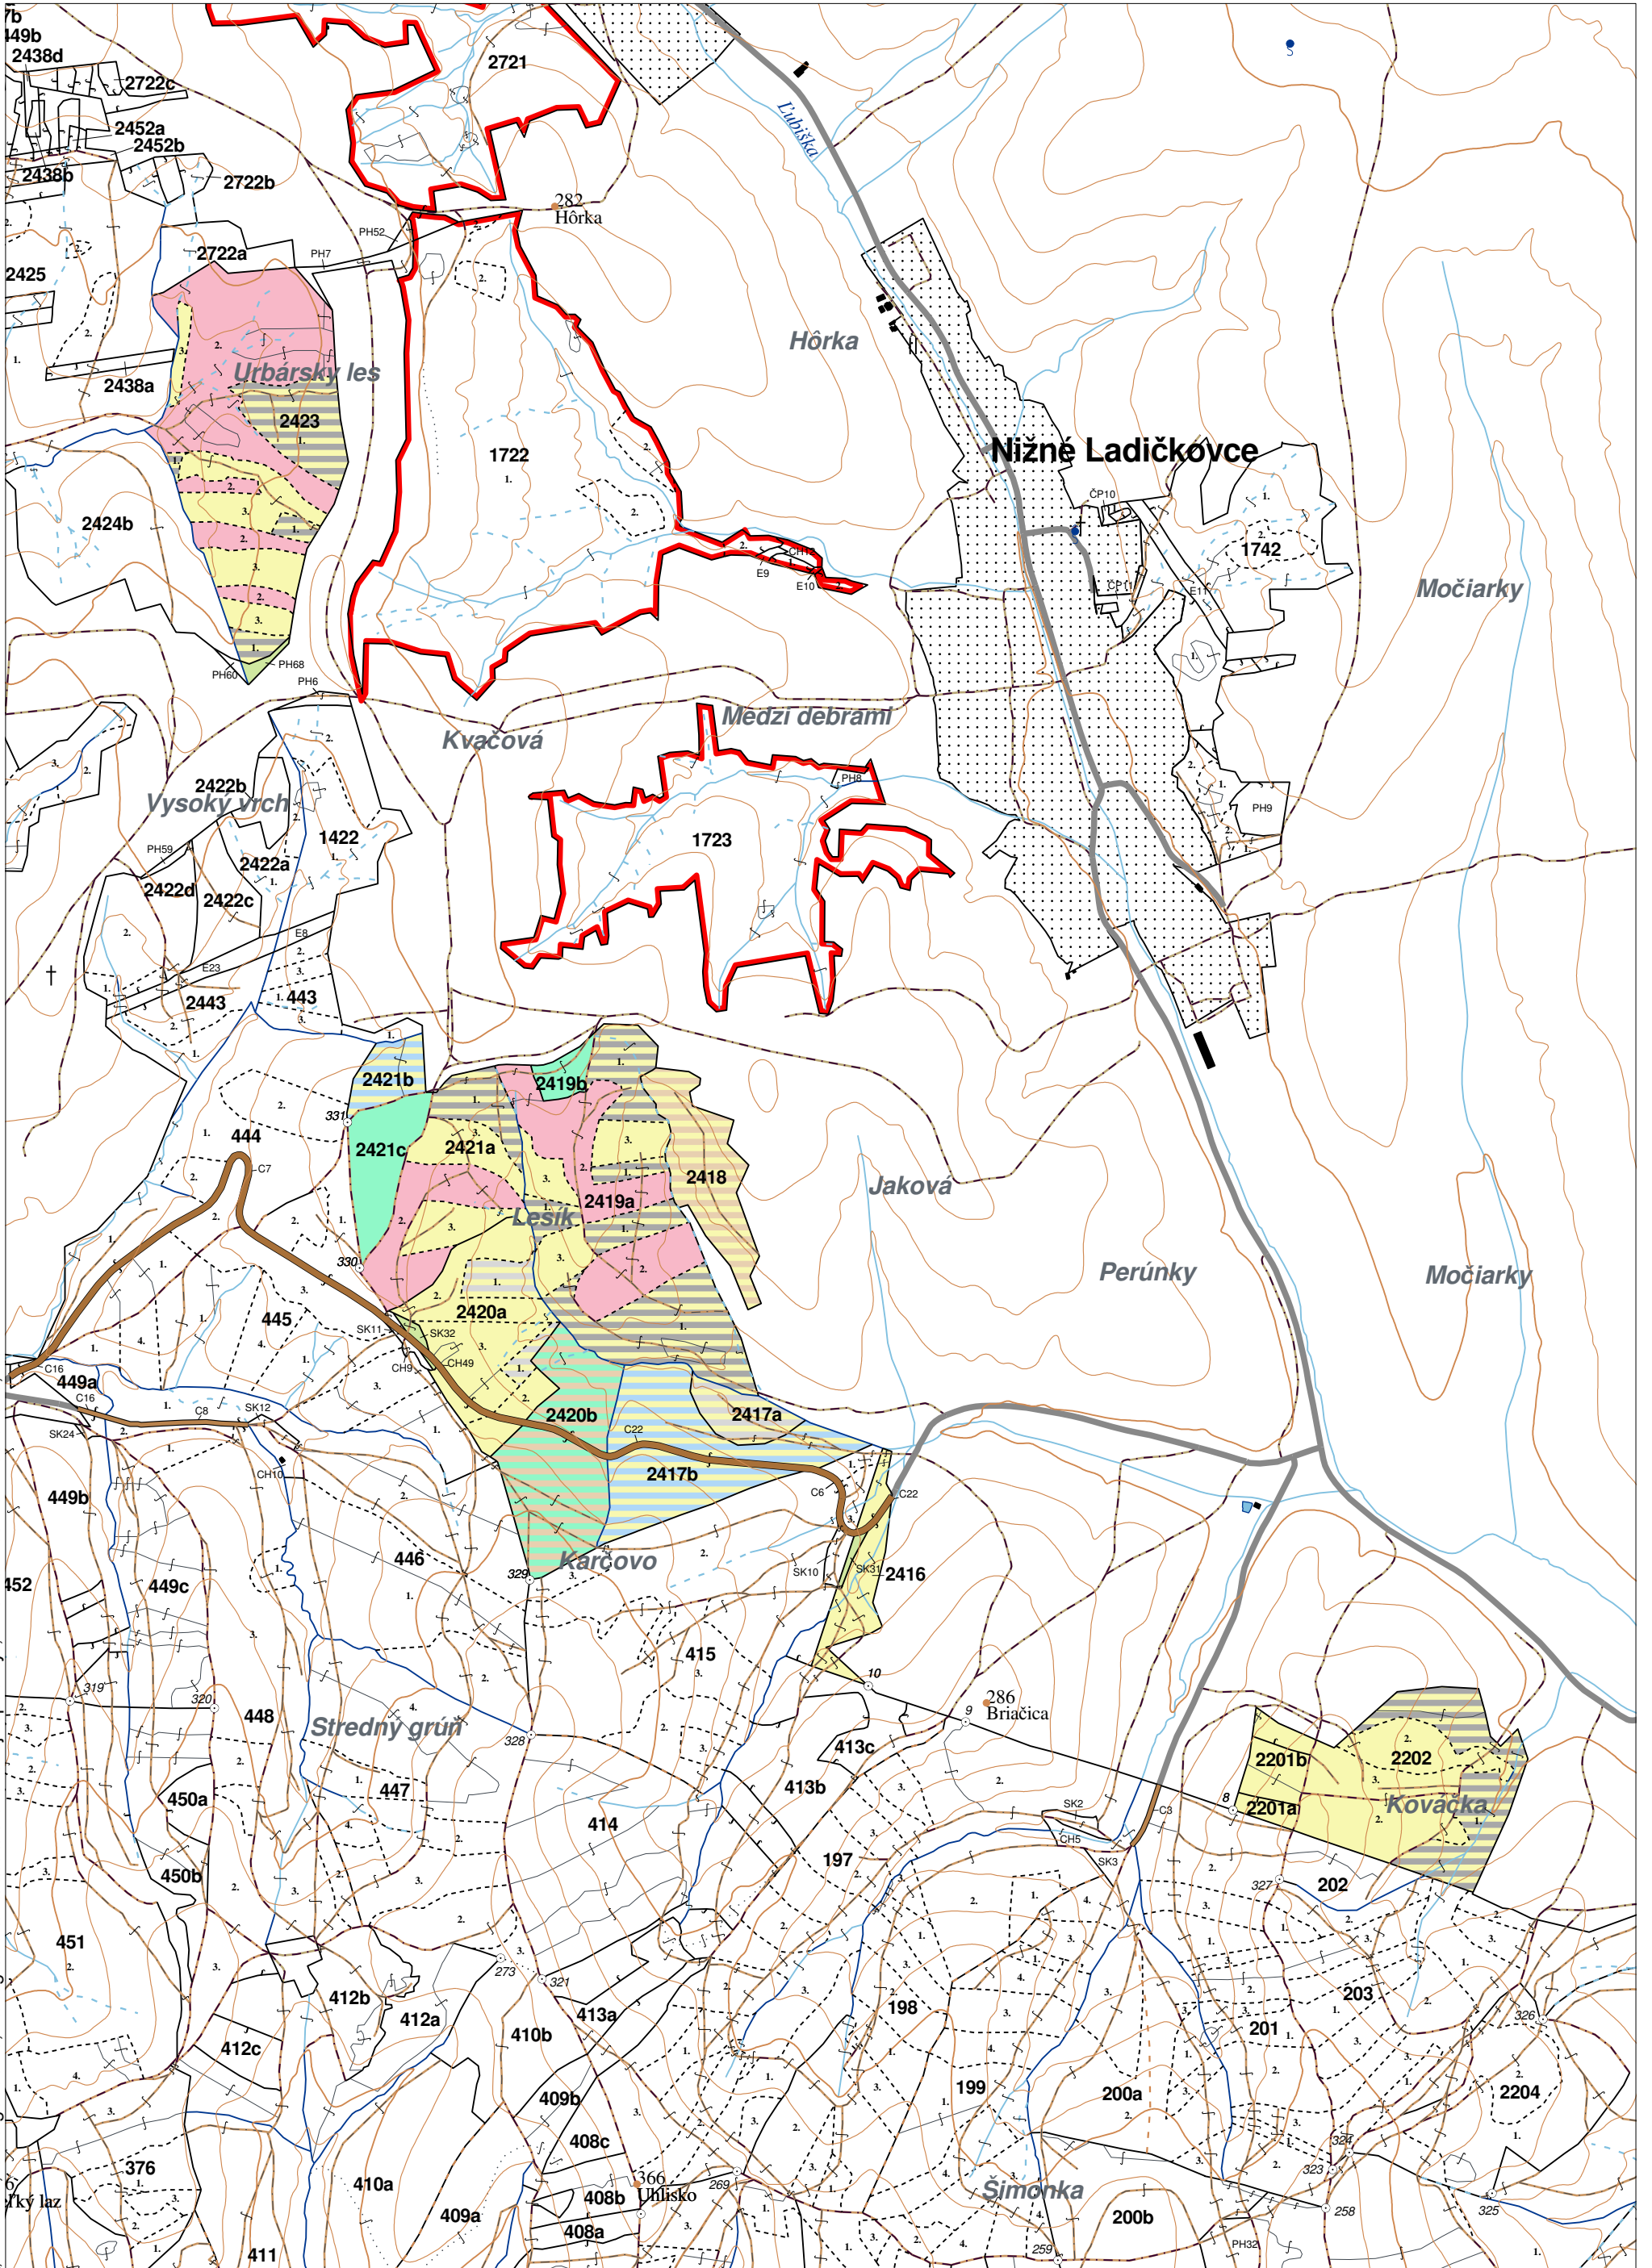

**OBRYSOVÁ MAPA**  
LC Lesy na LHC Humenné  
Obhospodarovateľ: Urbárske pozemkové spoločenstvo Nižné Ladičkovce

ZBGIS @ Úrad geodézie, kartografie a katastra Slovenskej republiky, č. GKÚ: 109-102-2657/2016, 2017

**PORASTOVÁ MAPA**  
LC Lesy na LHC Humenné  
Obhospodarovateľ: Urbárske pozemkové spoločenstvo Nižné Ladičkovce

ZBGIS @ Úrad geodézie, kartografie a katastra Slovenskej republiky, č. GKÚ: 109-102-2657/2016, 2017