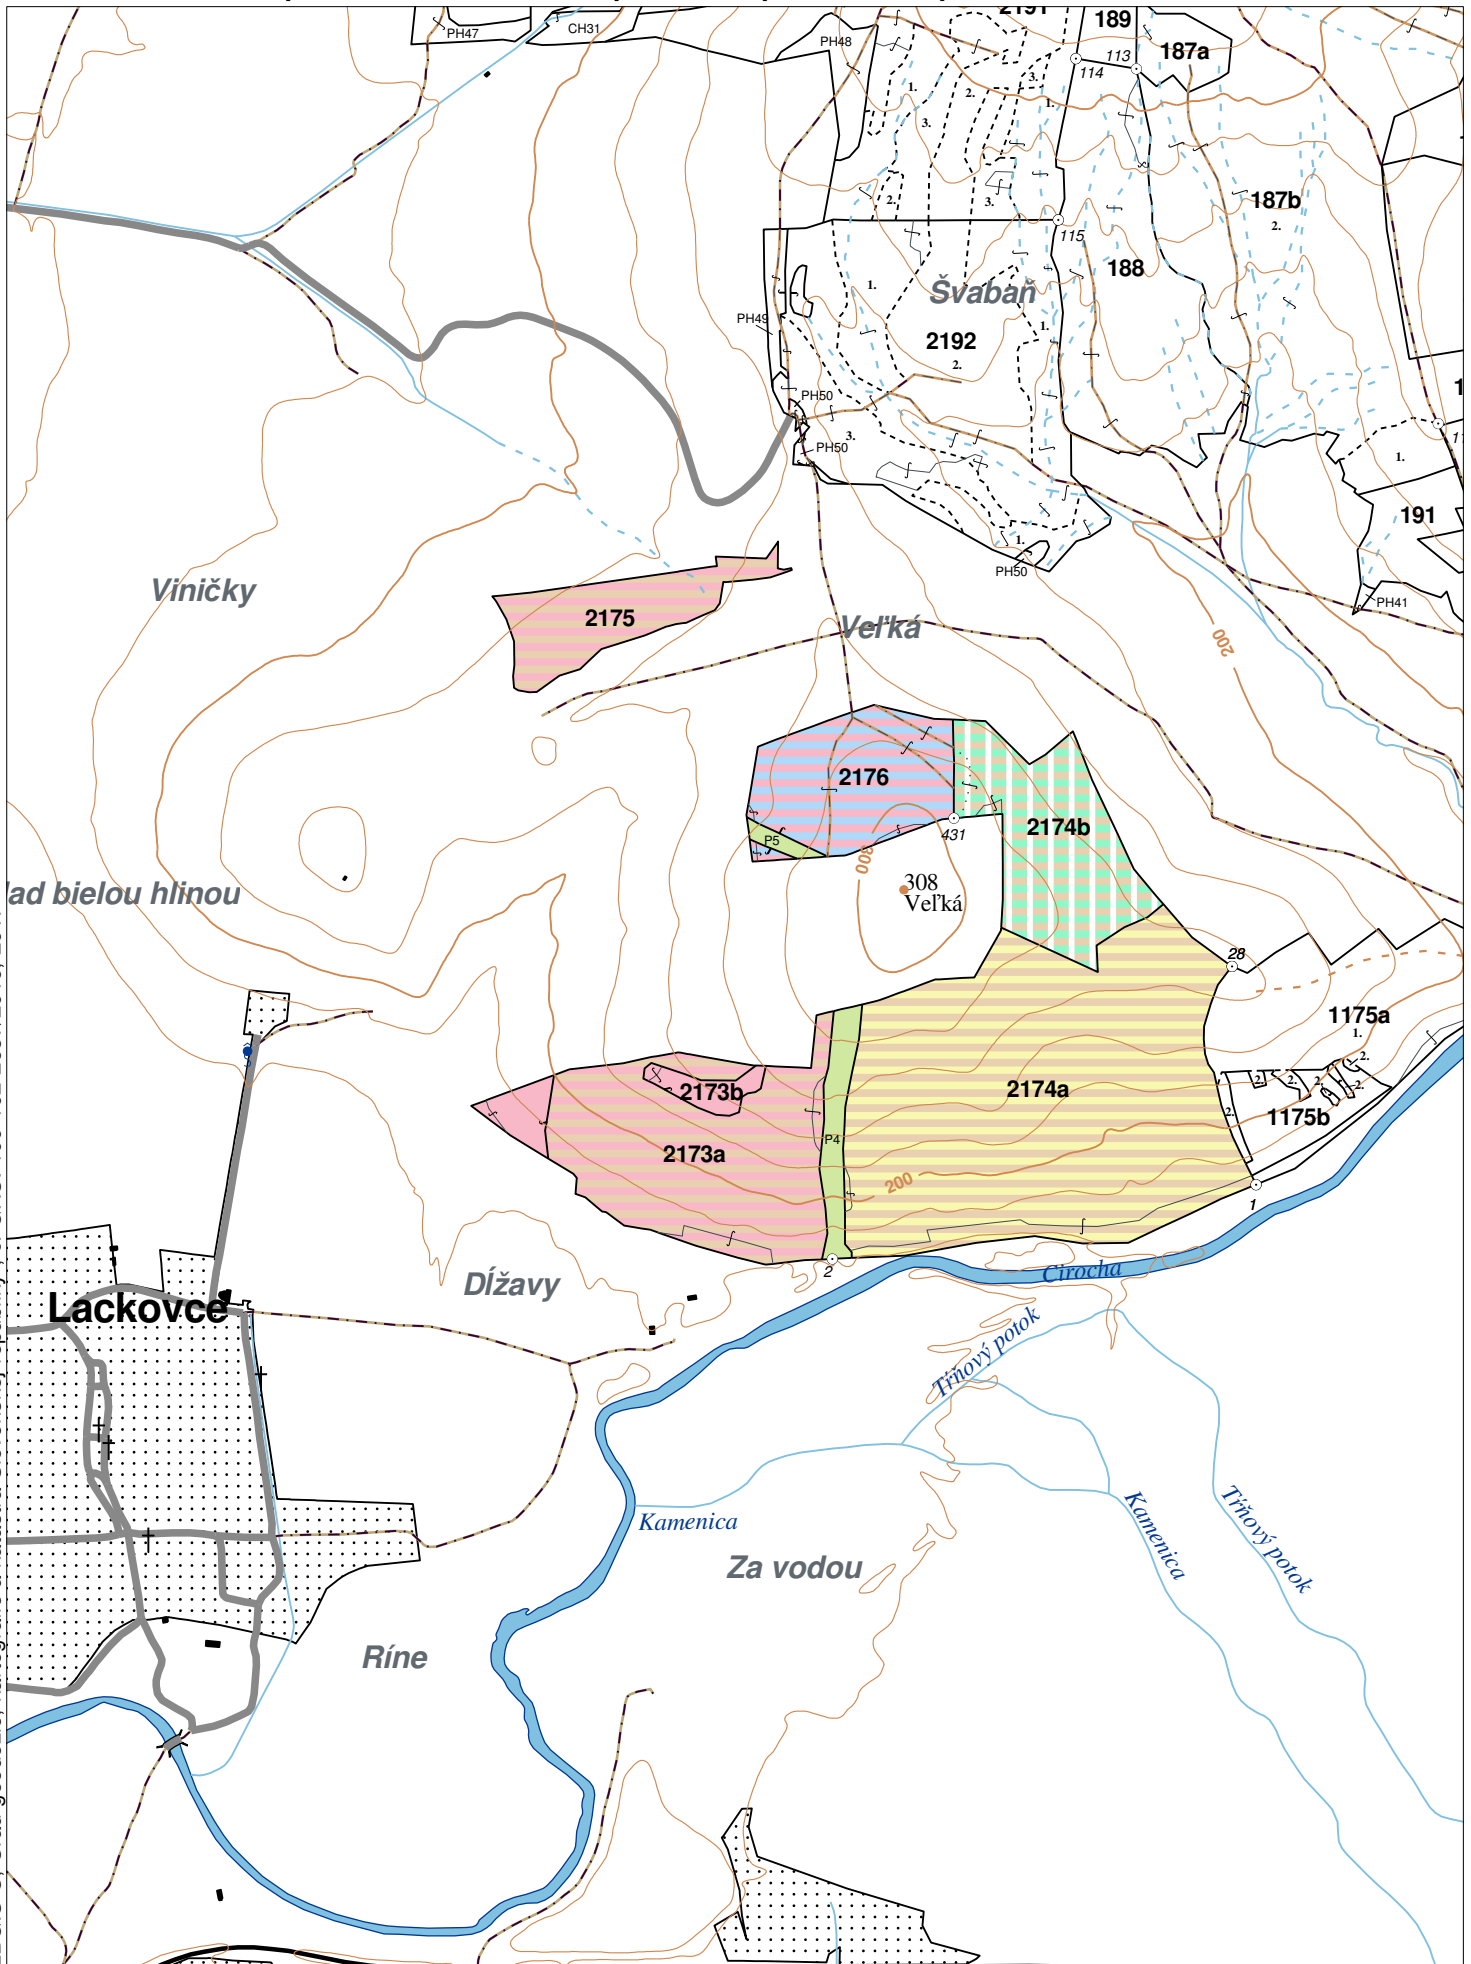

OBRYSOVÁ MAPA
LC Lesy na LHC Humenné
Obhospodarovateľ: Urbárska spoločnosť pozemkové spoločenstvo Lackovce

ZBGIS ©, Úrad geodézie, kartografie a katastra Slovenskej republiky, č. GKÚ: 109-102-2657/2016, 2017

PORASTOVÁ MAPA
LC Lesy na LHC Humenné
Obhospodarovateľ: Urbárska spoločnosť pozemkové spoločenstvo Lackovce

ZBGIS ©, Úrad geodézie, kartografie a katastra Slovenskej republiky, č. GKÚ: 109-102-2657/2016, 2017

Porovnávací výkaz nového a starého označenia

Nová JPRL				Stará JPRL							
Dc	Čp	Ps	KL	Dc	Čp	Ps	OP	Časť	Starý LHC	Starý plán (kód, názov)	
2173	A	H		2173	A			98	HUMENNÉ	SL075	NEŠTÁTNE LESY NA LHC HUMENNÉ
2173	A	H		2174	A			2	HUMENNÉ	SL075	NEŠTÁTNE LESY NA LHC HUMENNÉ
2173	B	H		2173	B			100	HUMENNÉ	SL075	NEŠTÁTNE LESY NA LHC HUMENNÉ
2174	A	H		2174	A			100	HUMENNÉ	SL075	NEŠTÁTNE LESY NA LHC HUMENNÉ
2174	B	H		2174	B			100	HUMENNÉ	SL075	NEŠTÁTNE LESY NA LHC HUMENNÉ
2175		H		2175				100	HUMENNÉ	SL075	NEŠTÁTNE LESY NA LHC HUMENNÉ
2176		H		2176				100	HUMENNÉ	SL075	NEŠTÁTNE LESY NA LHC HUMENNÉ