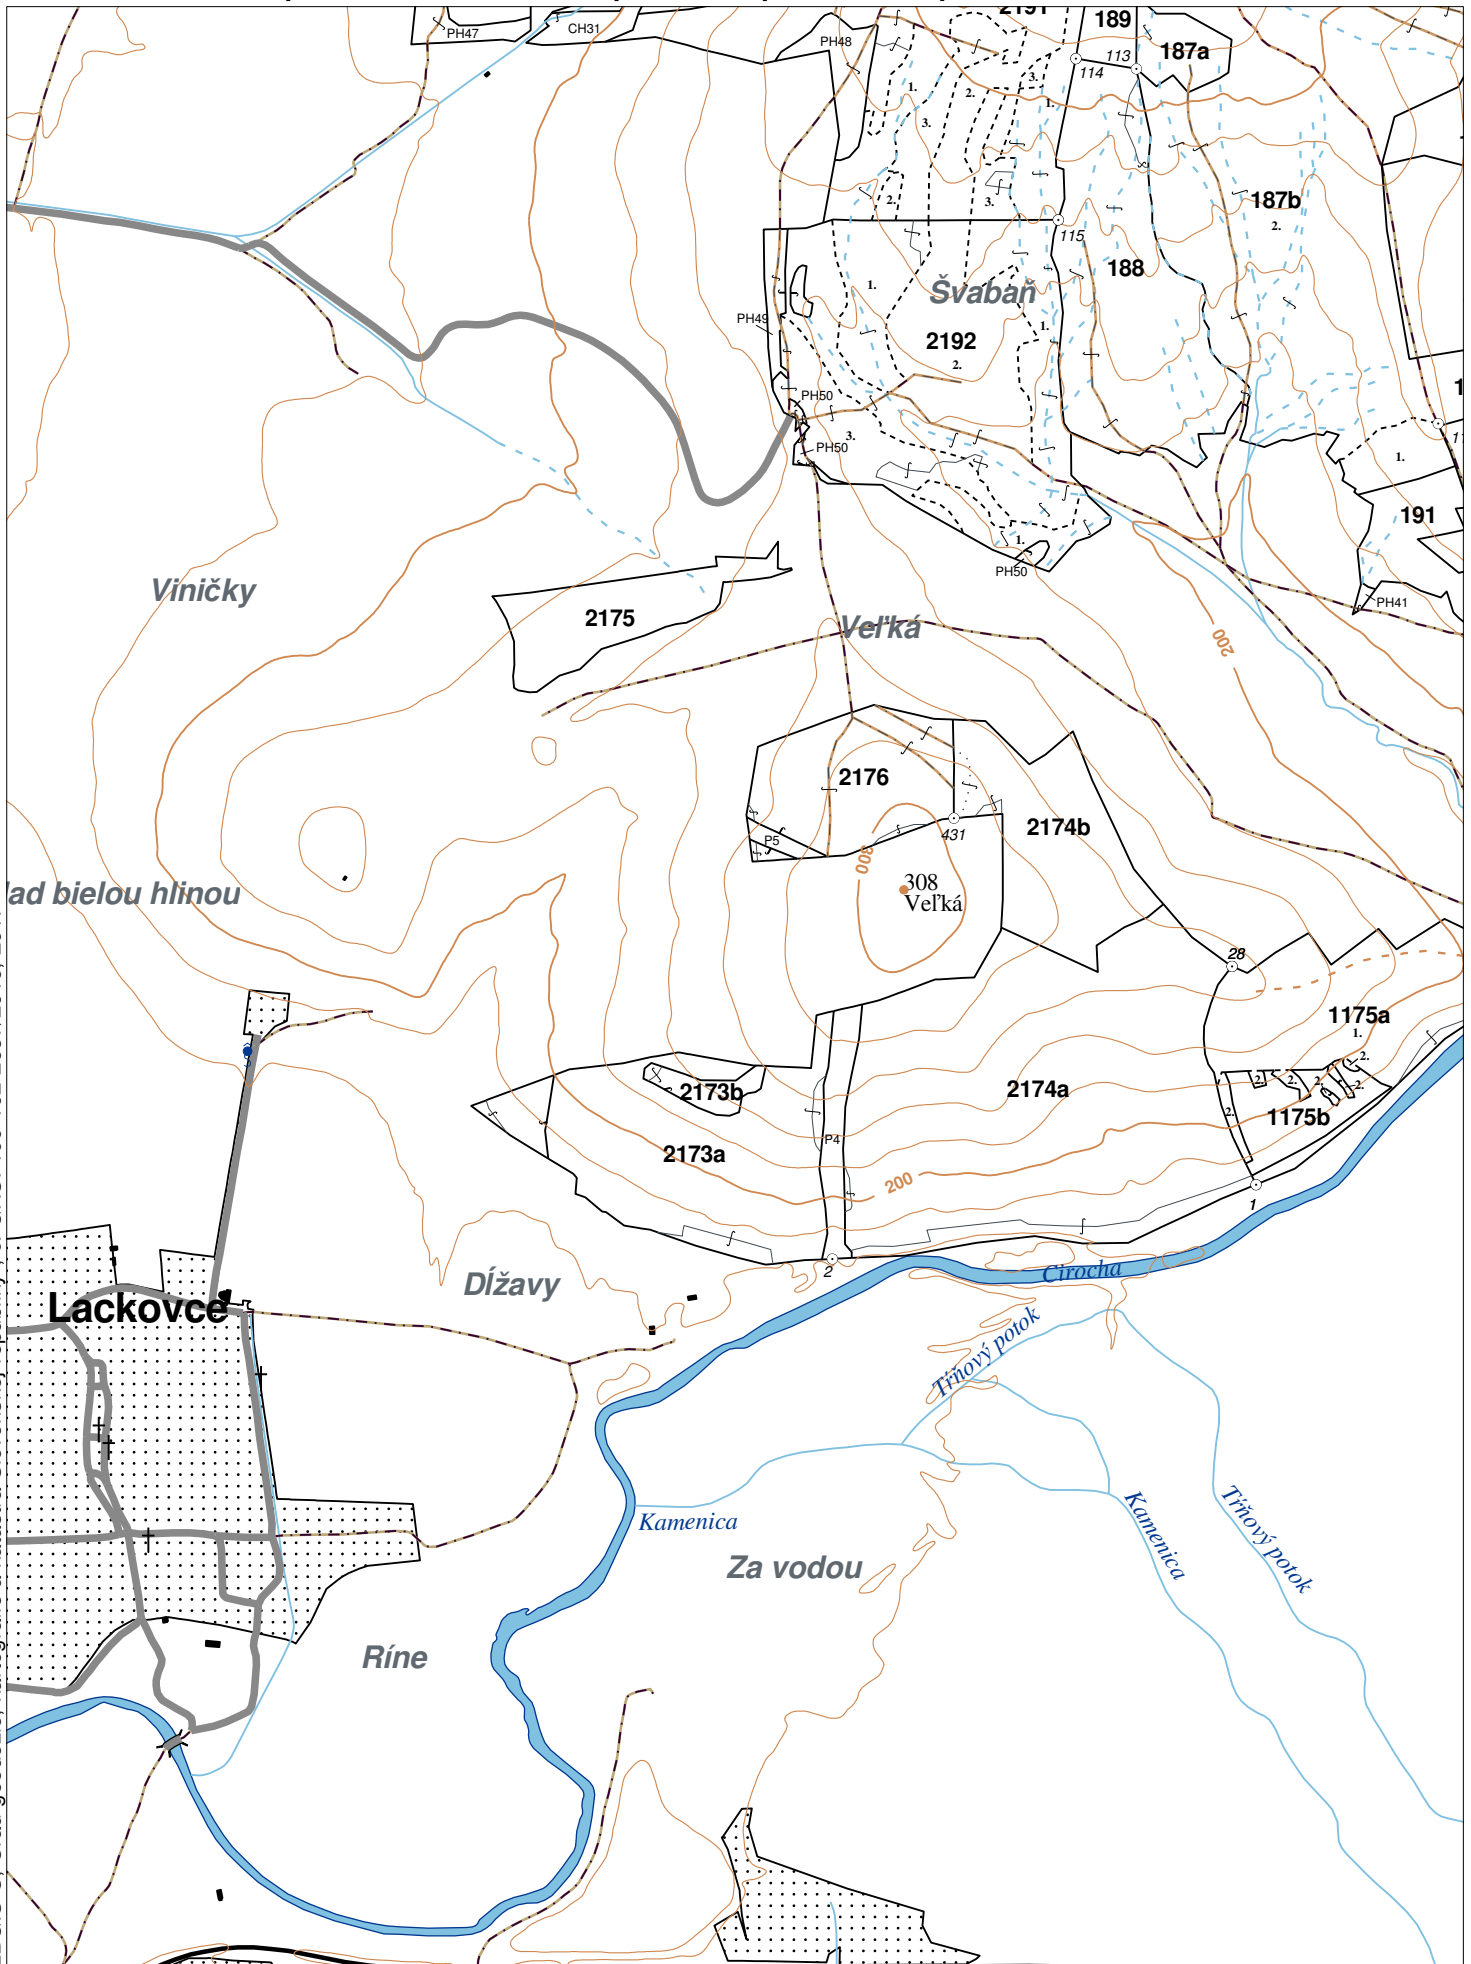

OBRYSOVÁ MAPA
LC Lesy na LHC Humenné
Obhospodarovateľ: Urbárska spoločnosť pozemkové spoločenstvo Lackovce

ZBGIS ©, Úrad geodézie, kartografie a katastra Slovenskej republiky, č. GKÚ: 109-102-2657/2016, 2017

Porovnávací výkaz nového a starého označenia

Nová JPRL				Stará JPRL							
Dc	Čp	Ps	KL	Dc	Čp	Ps	OP	Časť	Starý LHC	Starý plán (kód, názov)	
2173	A	H		2173	A			98	HUMENNÉ	SL075	NEŠTÁTNE LESY NA LHC HUMENNÉ
2173	A	H		2174	A			2	HUMENNÉ	SL075	NEŠTÁTNE LESY NA LHC HUMENNÉ
2173	B	H		2173	B			100	HUMENNÉ	SL075	NEŠTÁTNE LESY NA LHC HUMENNÉ
2174	A	H		2174	A			100	HUMENNÉ	SL075	NEŠTÁTNE LESY NA LHC HUMENNÉ
2174	B	H		2174	B			100	HUMENNÉ	SL075	NEŠTÁTNE LESY NA LHC HUMENNÉ
2175		H		2175				100	HUMENNÉ	SL075	NEŠTÁTNE LESY NA LHC HUMENNÉ
2176		H		2176				100	HUMENNÉ	SL075	NEŠTÁTNE LESY NA LHC HUMENNÉ