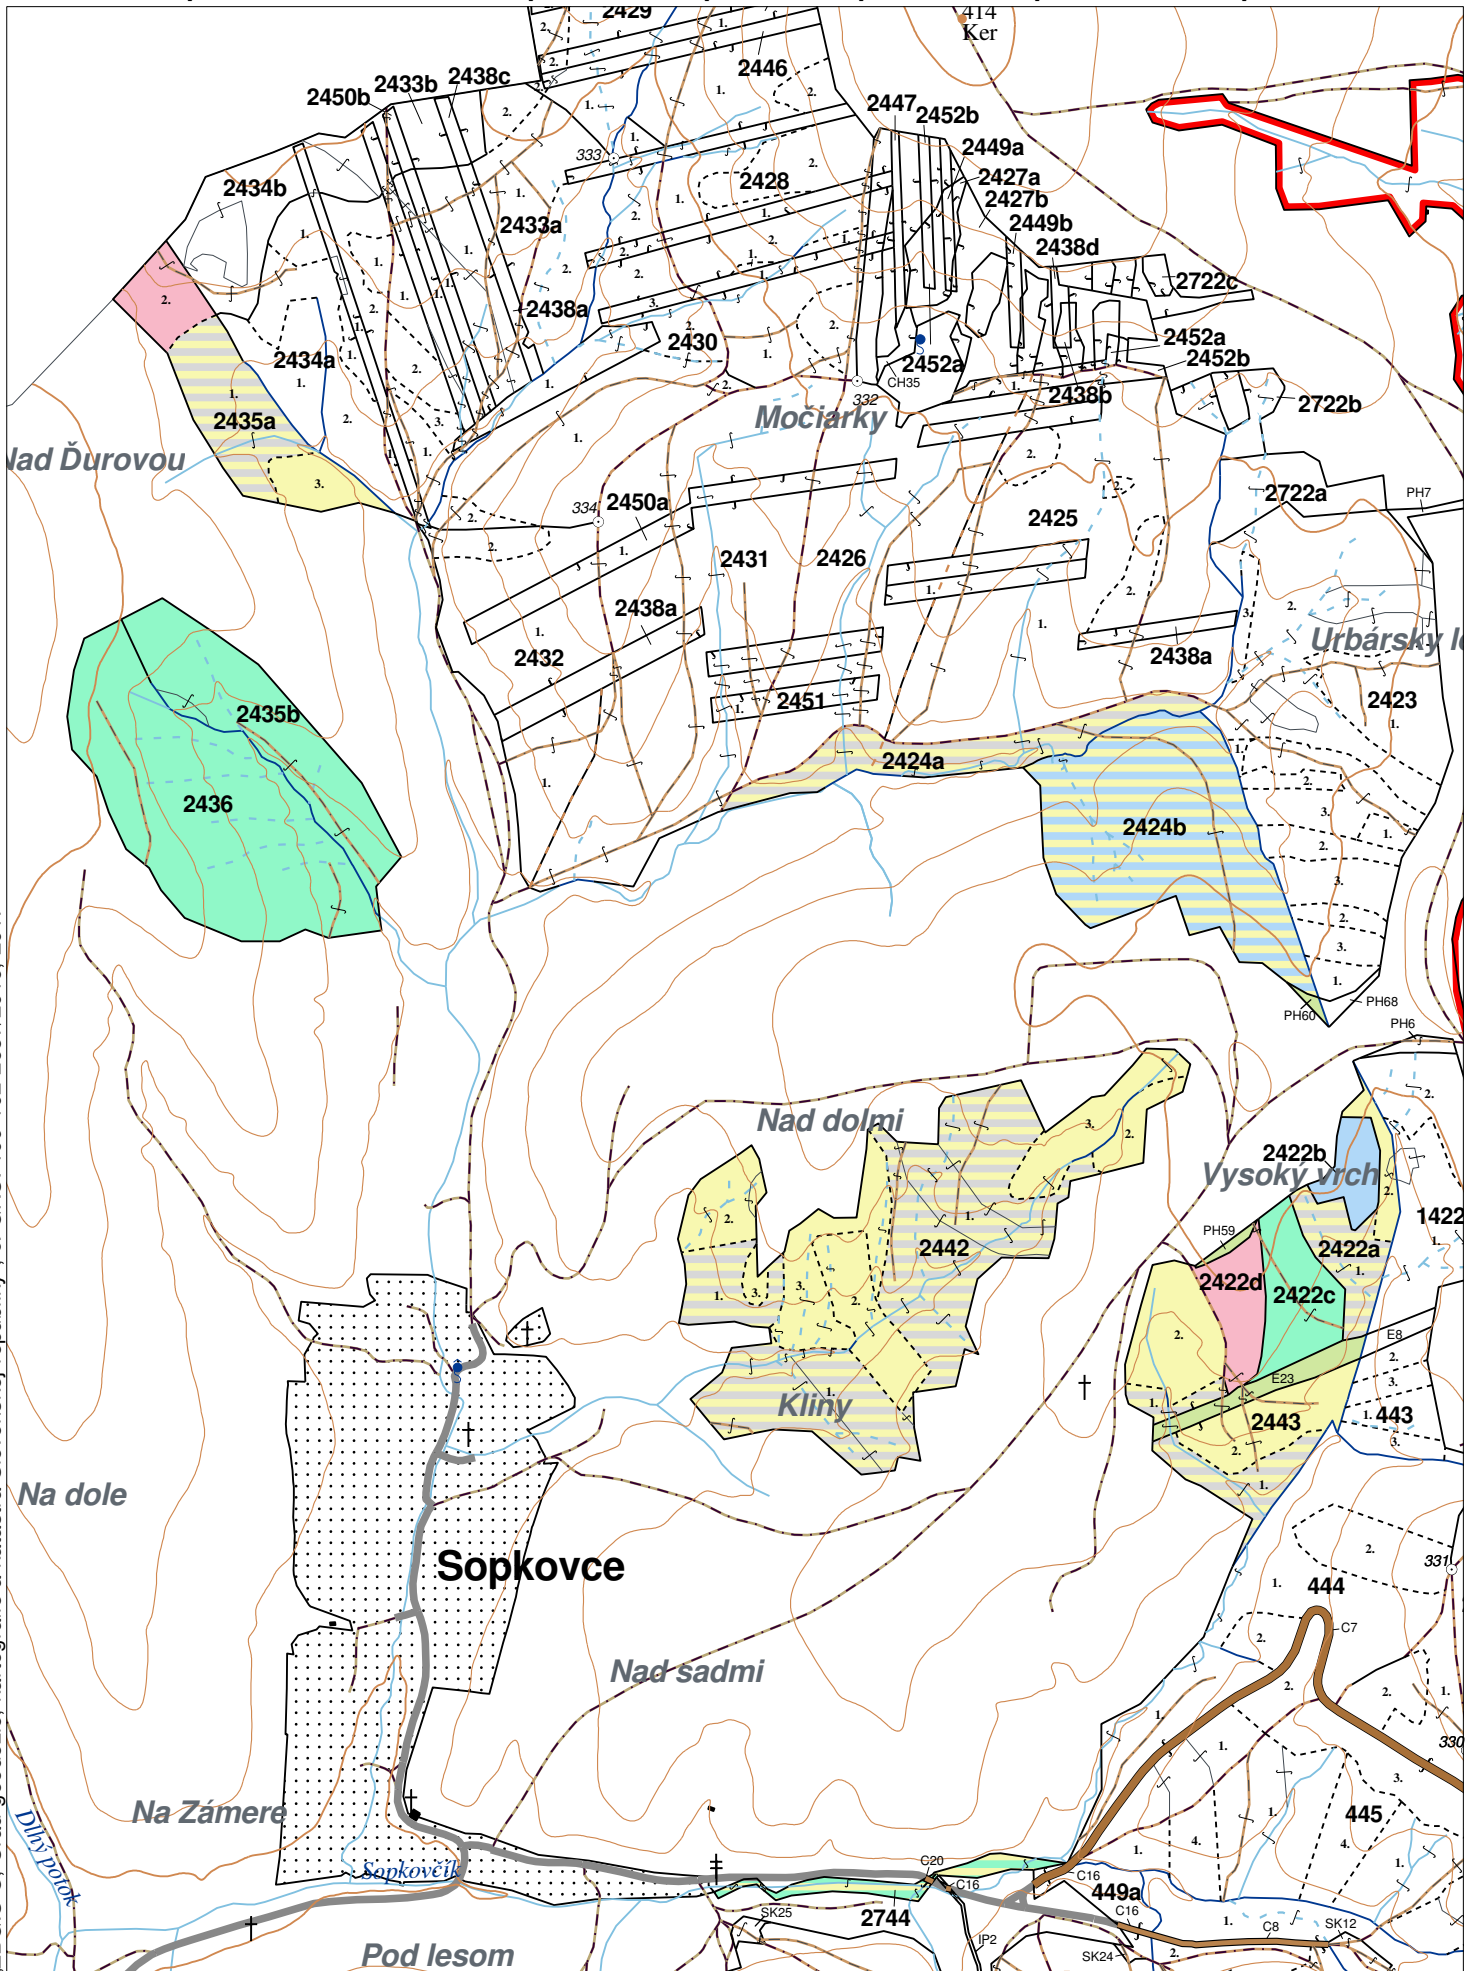

OBRYSOVÁ MAPA
LC Lesy na LHC Humenné
Obhospodarovateľ: Urbárska a pasienková spoločnosť, pozemkové spoločenstvo Sopkovce

ZBGIS ©, Úrad geodézie, kartografie a katastra Slovenskej republiky, č. GKÚ: 109-102-2657/2016, 2017

stav k 1.1.2022

1 : 10 000

Vyhotovil: SLS, a.s., Banská Bystrica

PORASTOVÁ MAPA
 LC Lesy na LHC Humenné
 Obhospodarovateľ: Urbárska a pasienková spoločnosť, pozemkové spoločenstvo Sopkovce

ZBGIS ©, Úrad geodézie, kartografie a katastra Slovenskej republiky, č. GKÚ: 109-102-2657/2016, 2017

Porovnávací výkaz nového a starého označenia

Nová JPRL				Stará JPRL							
Dc	Čp	Ps	KL	Dc	Čp	Ps	OP	Časť	Starý LHC	Starý plán (kód, názov)	
2422	A	1	H	2422		1		100	HUMENNÉ	SL075	NEŠTÁTNE LESY NA LHC HUMENNÉ
2422	A	2	H	2422		1		50	HUMENNÉ	SL075	NEŠTÁTNE LESY NA LHC HUMENNÉ
2422	A	2	H	2422		2		50	HUMENNÉ	SL075	NEŠTÁTNE LESY NA LHC HUMENNÉ
2422	B		H	1422		B		100	HUMENNÉ	SL074	LESY HUMENNÉ
2422	C		H	1422		C		100	HUMENNÉ	SL074	LESY HUMENNÉ
2422	D		H	1422		D		100	HUMENNÉ	SL074	LESY HUMENNÉ
2424	A		H	2424		A		100	HUMENNÉ	SL075	NEŠTÁTNE LESY NA LHC HUMENNÉ
2424	B		H	2424		B		100	HUMENNÉ	SL075	NEŠTÁTNE LESY NA LHC HUMENNÉ
2435	A	1	H	2435	A	1		100	HUMENNÉ	SL075	NEŠTÁTNE LESY NA LHC HUMENNÉ
2435	A	2	H	2435	A	2		100	HUMENNÉ	SL075	NEŠTÁTNE LESY NA LHC HUMENNÉ
2435	A	3	H	2435	A	1		100	HUMENNÉ	SL075	NEŠTÁTNE LESY NA LHC HUMENNÉ
2435	B		H	2435		B		100	HUMENNÉ	SL075	NEŠTÁTNE LESY NA LHC HUMENNÉ
2436			H	2436				100	HUMENNÉ	SL075	NEŠTÁTNE LESY NA LHC HUMENNÉ
2442		1	H	2442		1		100	HUMENNÉ	SL075	NEŠTÁTNE LESY NA LHC HUMENNÉ
2442		2	H	2442		1		30	HUMENNÉ	SL075	NEŠTÁTNE LESY NA LHC HUMENNÉ
2442		2	H	2442		2		70	HUMENNÉ	SL075	NEŠTÁTNE LESY NA LHC HUMENNÉ
2442		3	H	2442		1		100	HUMENNÉ	SL075	NEŠTÁTNE LESY NA LHC HUMENNÉ
2443		1	H	2443		1		100	HUMENNÉ	SL075	NEŠTÁTNE LESY NA LHC HUMENNÉ
2443		2	H	2443		1		85	HUMENNÉ	SL075	NEŠTÁTNE LESY NA LHC HUMENNÉ
2443		2	H	2443		2		15	HUMENNÉ	SL075	NEŠTÁTNE LESY NA LHC HUMENNÉ
2744			H	1744				100	HUMENNÉ	SL074	LESY HUMENNÉ