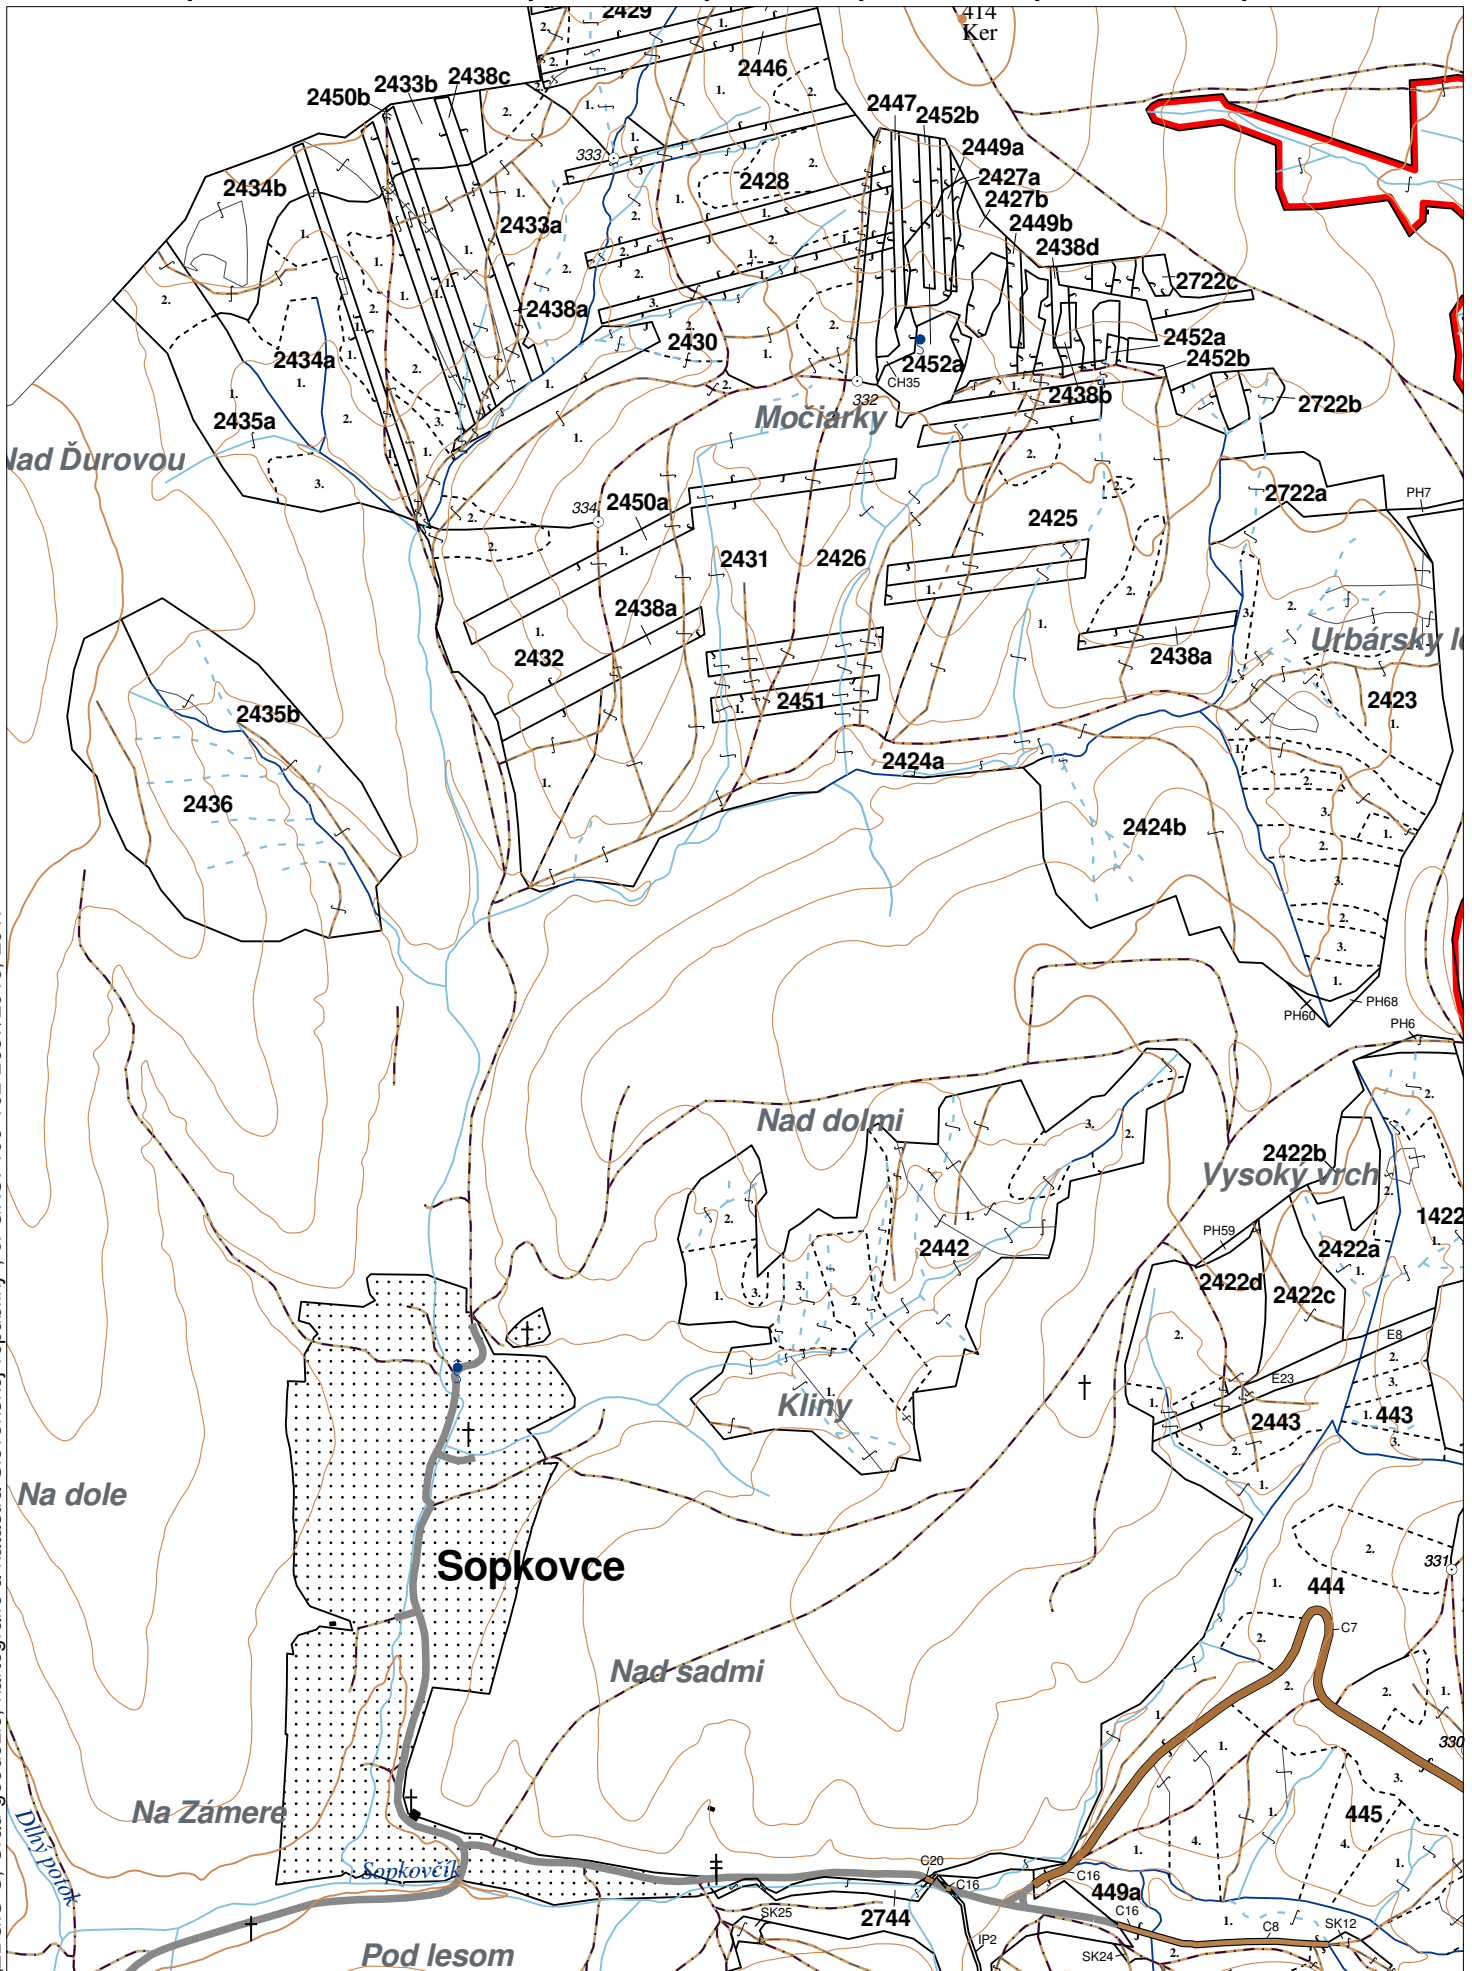

OBRYSOVÁ MAPA
LC Lesy na LHC Humenné
Obhospodarovateľ: Urbárska a pasienková spoločnosť, pozemkové spoločenstvo Sopkovce

ZBGIS ©, Úrad geodézie, kartografie a katastra Slovenskej republiky, č. GKÚ: 109-102-2657/2016, 2017

Porovnávací výkaz nového a starého označenia

Nová JPRL				Stará JPRL							
Dc	Čp	Ps	KL	Dc	Čp	Ps	OP	Časť	Starý LHC	Starý plán (kód, názov)	
2422	A	1	H	2422		1		100	HUMENNÉ	SL075	NEŠTÁTNE LESY NA LHC HUMENNÉ
2422	A	2	H	2422		1		50	HUMENNÉ	SL075	NEŠTÁTNE LESY NA LHC HUMENNÉ
2422	A	2	H	2422		2		50	HUMENNÉ	SL075	NEŠTÁTNE LESY NA LHC HUMENNÉ
2422	B		H	1422		B		100	HUMENNÉ	SL074	LESY HUMENNÉ
2422	C		H	1422		C		100	HUMENNÉ	SL074	LESY HUMENNÉ
2422	D		H	1422		D		100	HUMENNÉ	SL074	LESY HUMENNÉ
2424	A		H	2424		A		100	HUMENNÉ	SL075	NEŠTÁTNE LESY NA LHC HUMENNÉ
2424	B		H	2424		B		100	HUMENNÉ	SL075	NEŠTÁTNE LESY NA LHC HUMENNÉ
2435	A	1	H	2435	A	1		100	HUMENNÉ	SL075	NEŠTÁTNE LESY NA LHC HUMENNÉ
2435	A	2	H	2435	A	2		100	HUMENNÉ	SL075	NEŠTÁTNE LESY NA LHC HUMENNÉ
2435	A	3	H	2435	A	1		100	HUMENNÉ	SL075	NEŠTÁTNE LESY NA LHC HUMENNÉ
2435	B		H	2435		B		100	HUMENNÉ	SL075	NEŠTÁTNE LESY NA LHC HUMENNÉ
2436			H	2436				100	HUMENNÉ	SL075	NEŠTÁTNE LESY NA LHC HUMENNÉ
2442		1	H	2442		1		100	HUMENNÉ	SL075	NEŠTÁTNE LESY NA LHC HUMENNÉ
2442		2	H	2442		1		30	HUMENNÉ	SL075	NEŠTÁTNE LESY NA LHC HUMENNÉ
2442		2	H	2442		2		70	HUMENNÉ	SL075	NEŠTÁTNE LESY NA LHC HUMENNÉ
2442		3	H	2442		1		100	HUMENNÉ	SL075	NEŠTÁTNE LESY NA LHC HUMENNÉ
2443		1	H	2443		1		100	HUMENNÉ	SL075	NEŠTÁTNE LESY NA LHC HUMENNÉ
2443		2	H	2443		1		85	HUMENNÉ	SL075	NEŠTÁTNE LESY NA LHC HUMENNÉ
2443		2	H	2443		2		15	HUMENNÉ	SL075	NEŠTÁTNE LESY NA LHC HUMENNÉ
2744			H	1744				100	HUMENNÉ	SL074	LESY HUMENNÉ