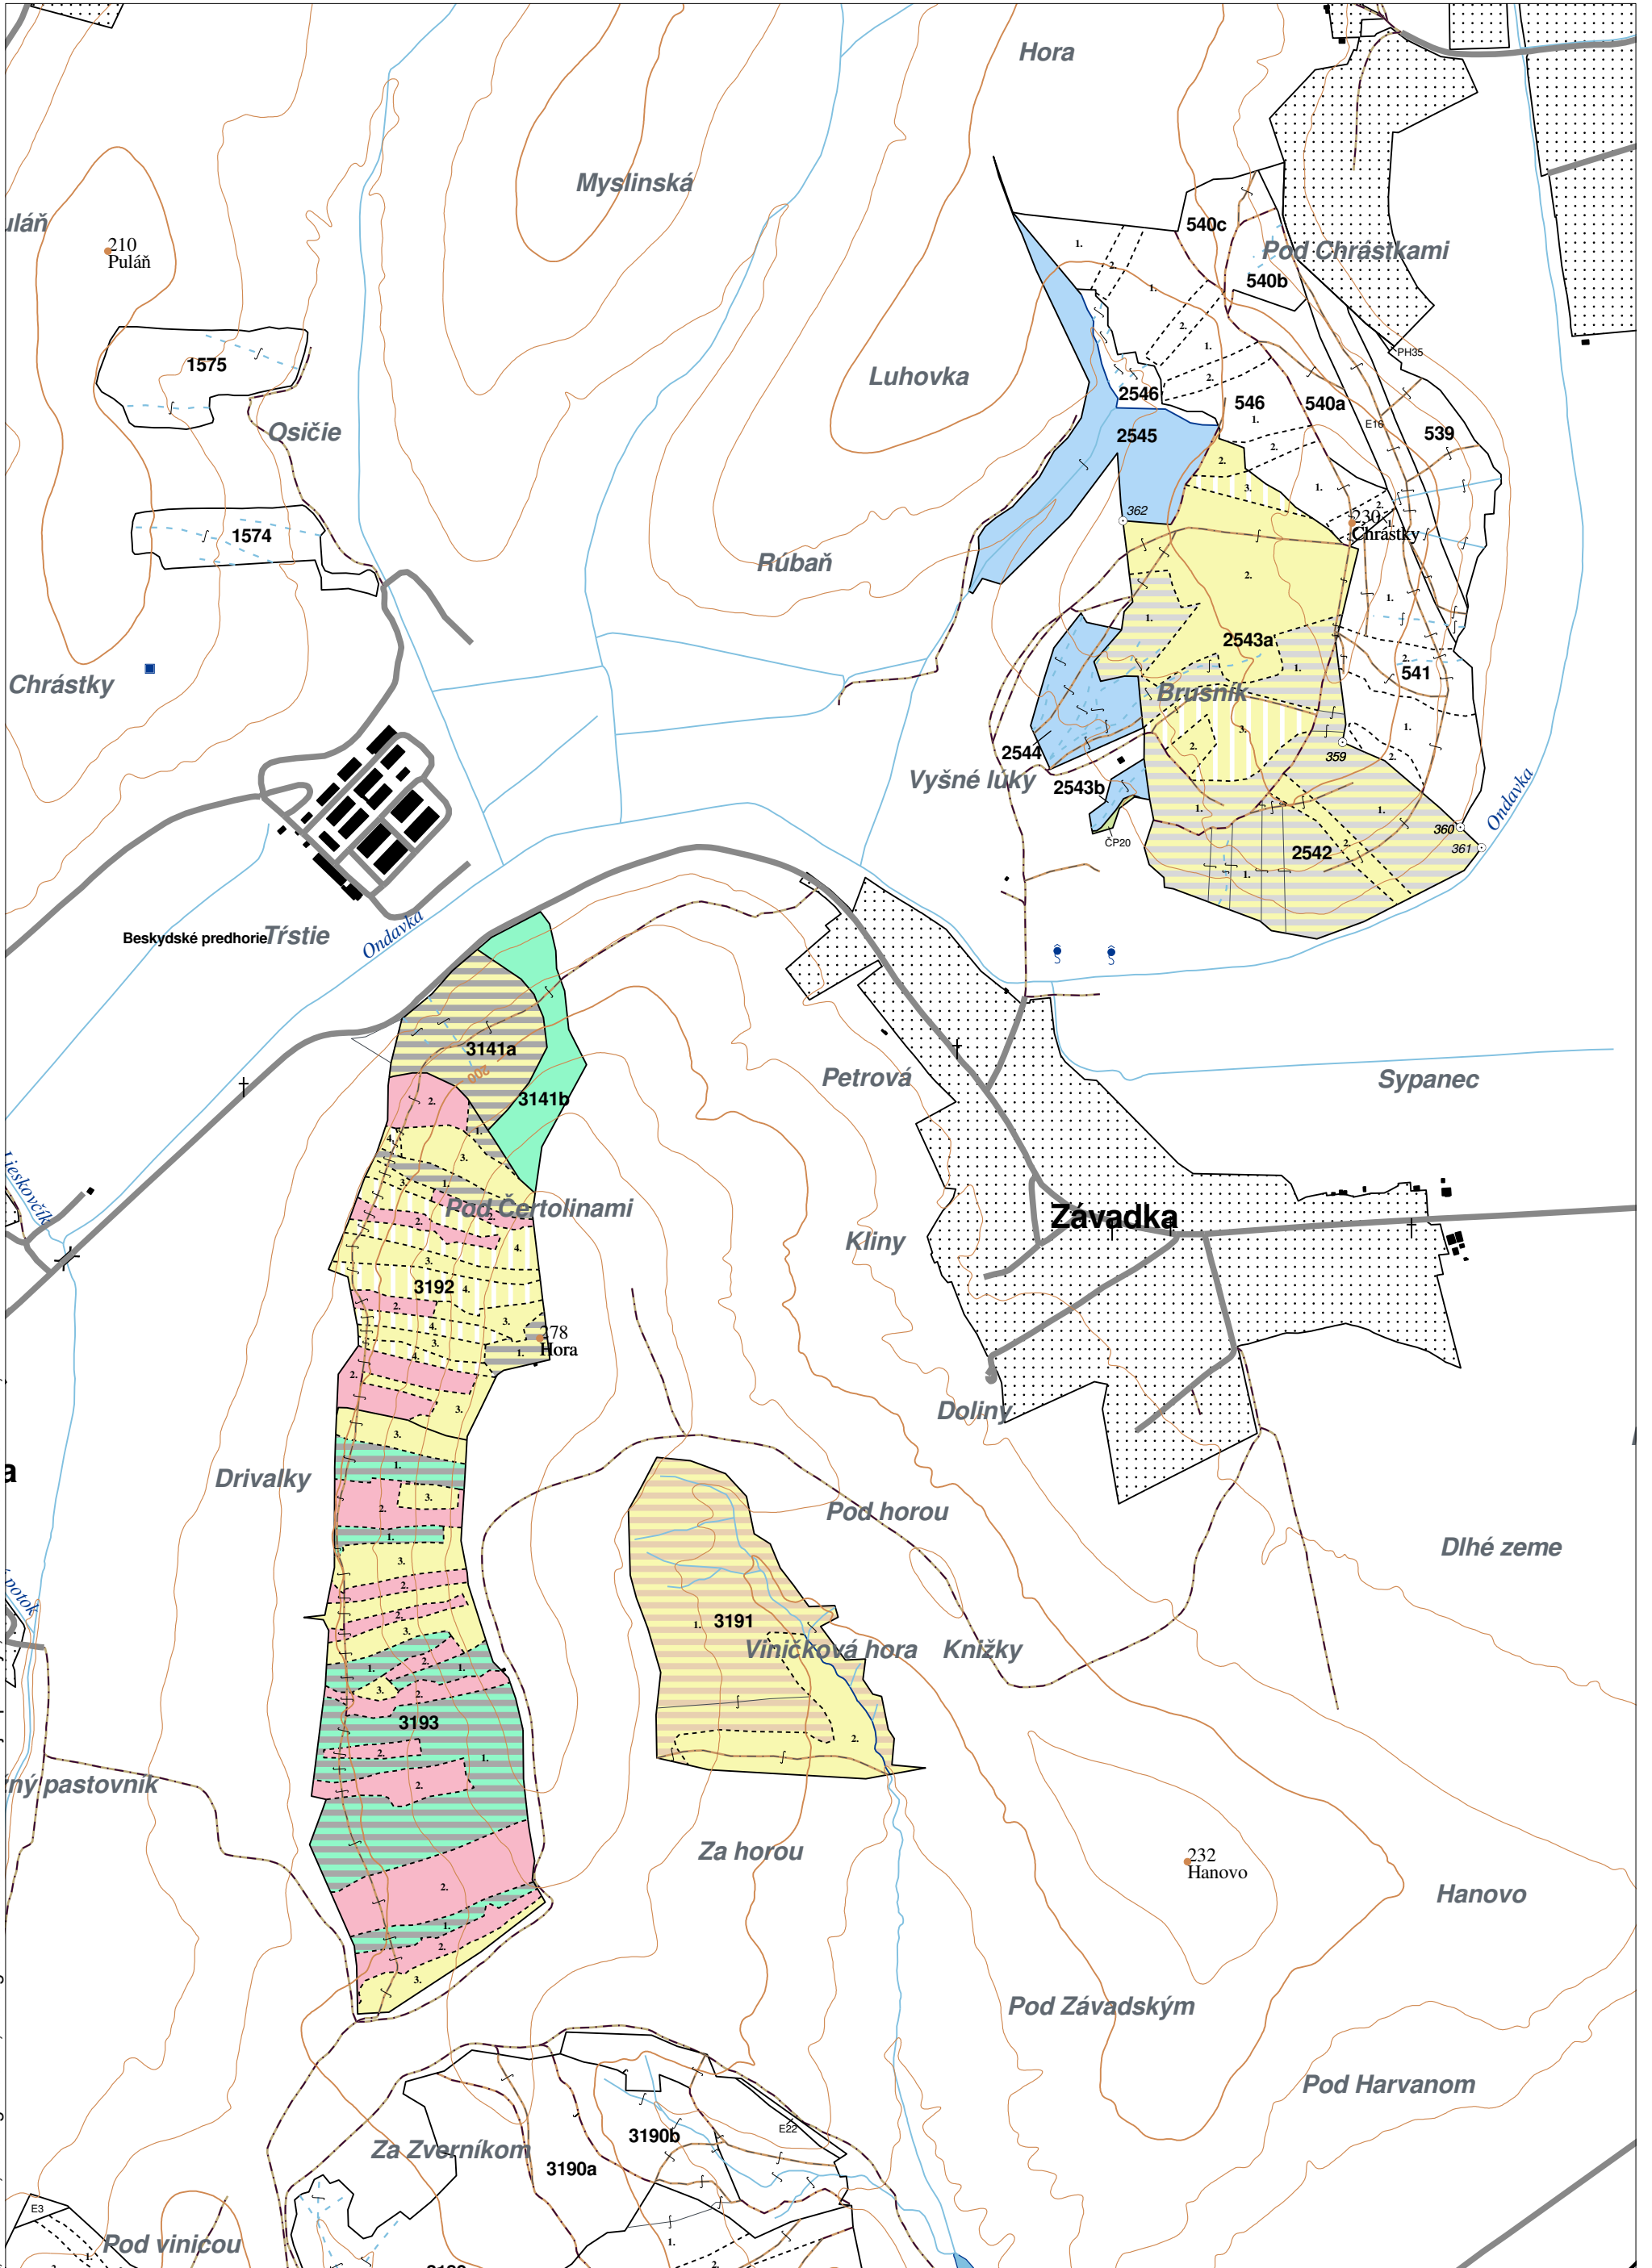

**OBRYSOVÁ MAPA**  
LC Lesy na LHC Humenné  
Obhospodarovateľ: Urbariát obce, pozemkové spoločenstvo Závadka

ZBGIS © Úrad geodézie, kartografie a katastra Slovenskej republiky, č. GKÚ: 109-102-2657/2016, 2017

stav k 1.1.2022

1 : 10 000

Vyhotovil: SLS, a.s., Banská Bystrica

**PORASTOVÁ MAPA**  
LC Lesy na LHC Humenné  
Obhospodarovateľ: Urbariát obce, pozemkové spoločenstvo Závadka

ZBGIS © Úrad geodézie, kartografie a katastra Slovenskej republiky, č. GKÚ: 109-102-2657/2016, 2017