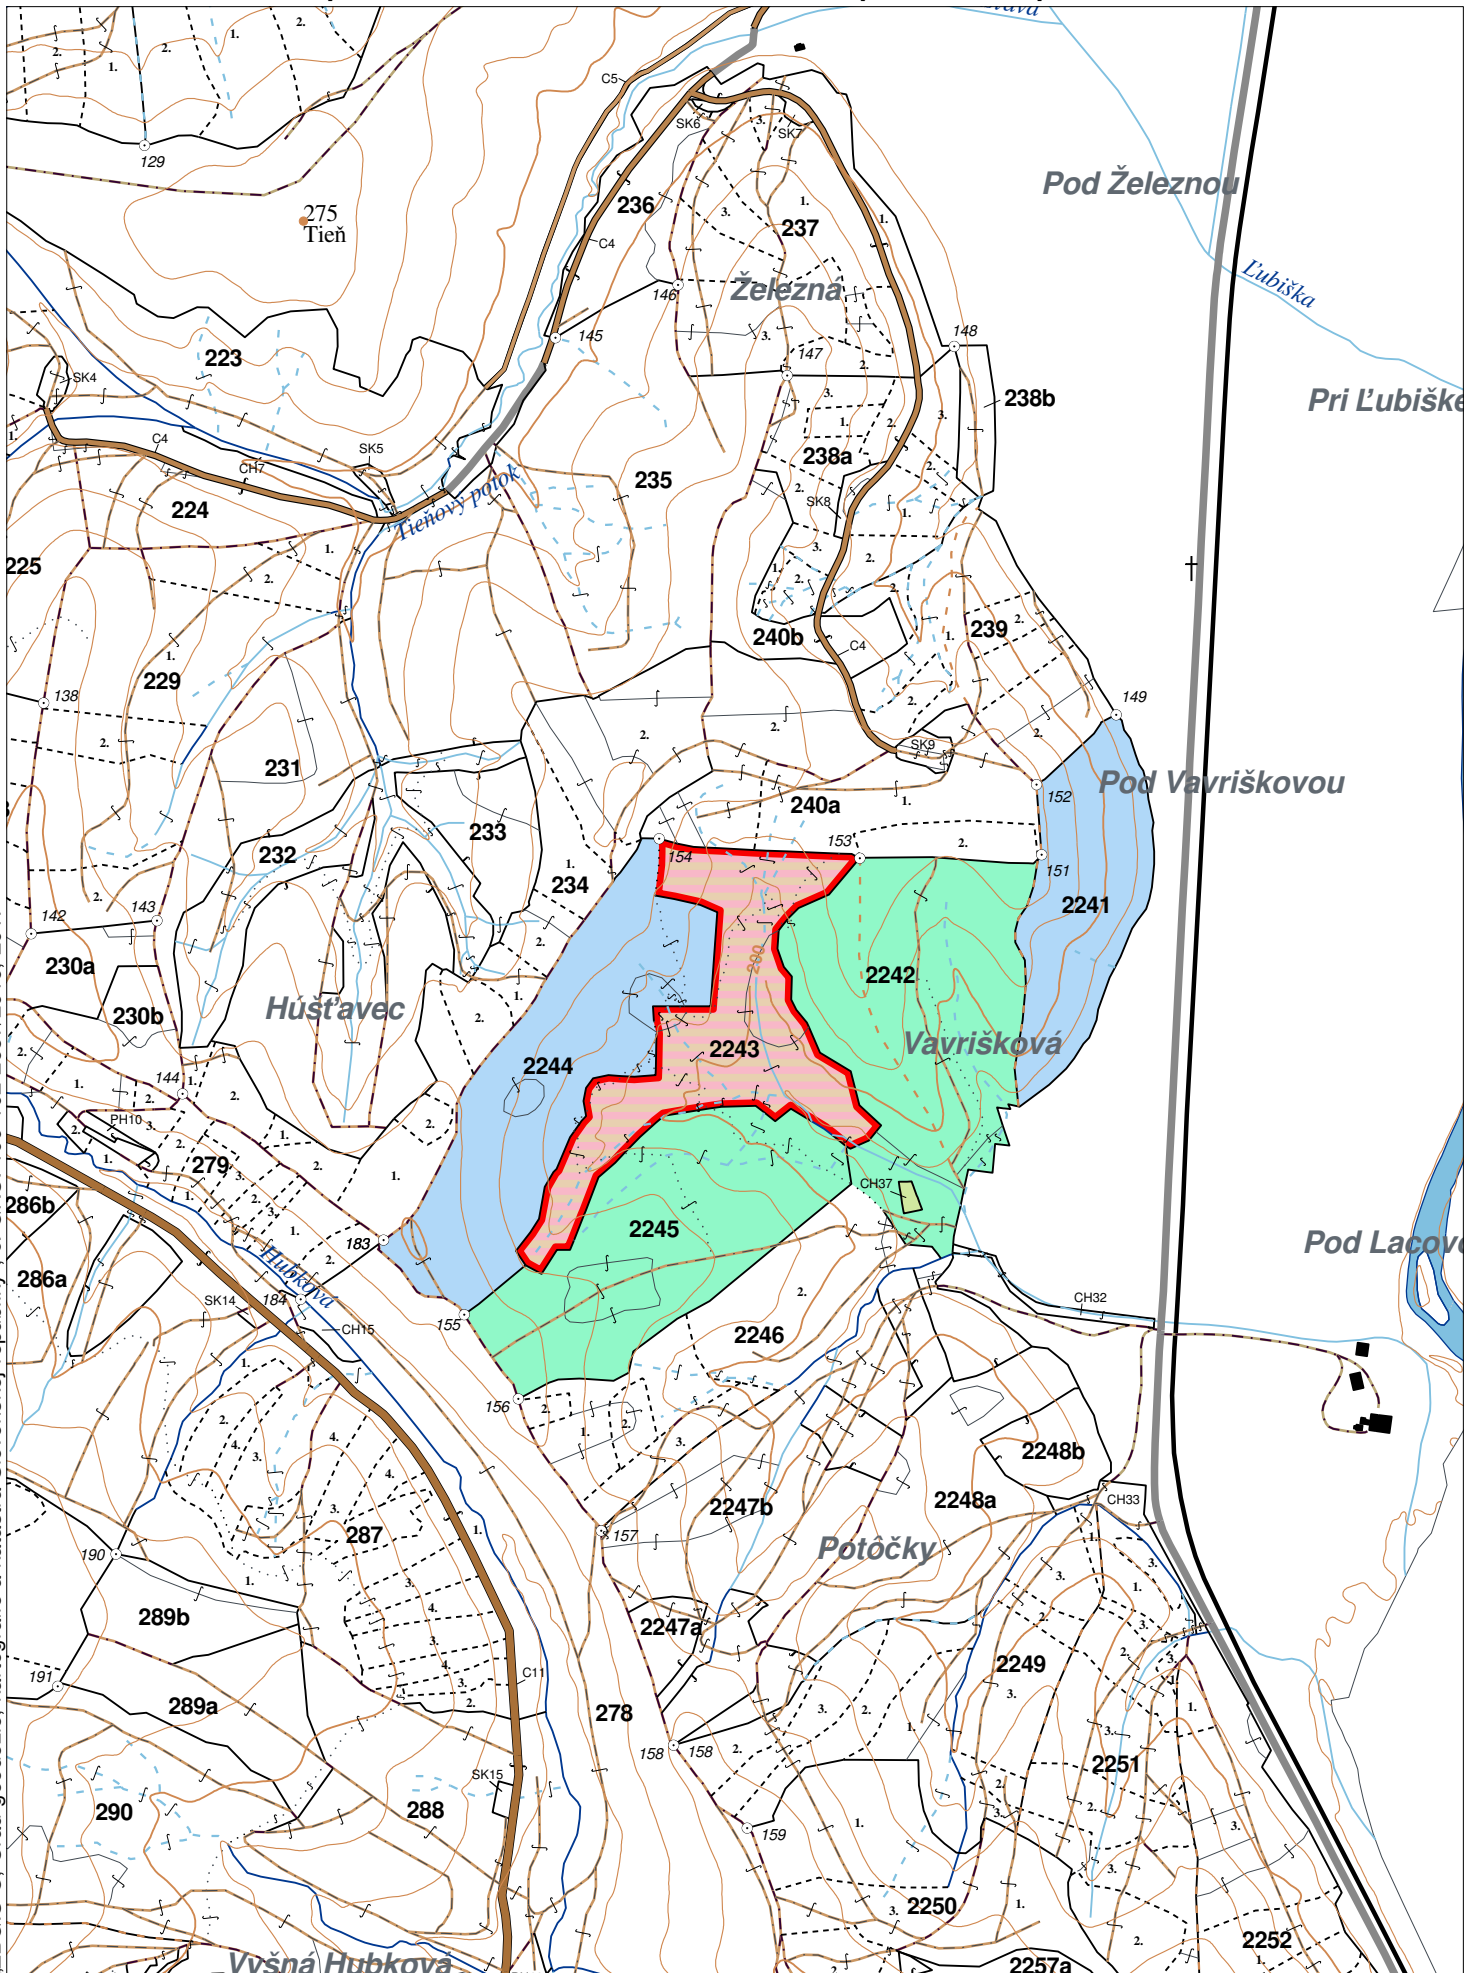

OBRYSOVÁ MAPA
LC Lesy na LHC Humenné
Obhospodarovateľ: Urbariát H+L+V Udavské, pozemkové spoločenstvo

ZBGIS ©, Úrad geodézie, kartografie a katastra Slovenskej republiky, č. GKÚ: 109-102-2657/2016, 2017

stav k 1.1.2022

1 : 10 000

Vyhotovil: SLS, a.s., Banská Bystrica

PORASTOVÁ MAPA
LC Lesy na LHC Humenné
Obhospodarovateľ: Urbariát H+L+V Udavské, pozemkové spoločenstvo

ZBGIS ©, Úrad geodézie, kartografie a katastra Slovenskej republiky, č. GKÚ: 109-102-2657/2016, 2017

Porovnávací výkaz nového a starého označenia

Nová JPRL				Stará JPRL							
Dc	Čp	Ps	KL	Dc	Čp	Ps	OP	Časť	Starý LHC	Starý plán (kód, názov)	
2241		H		2241				100	HUMENNÉ	SL075	NEŠTÁTNE LESY NA LHC HUMENNÉ
2242		H		2242				100	HUMENNÉ	SL075	NEŠTÁTNE LESY NA LHC HUMENNÉ
2243		O		2243				100	HUMENNÉ	SL075	NEŠTÁTNE LESY NA LHC HUMENNÉ
2244		H		2244				100	HUMENNÉ	SL075	NEŠTÁTNE LESY NA LHC HUMENNÉ
2245		H		2245				100	HUMENNÉ	SL075	NEŠTÁTNE LESY NA LHC HUMENNÉ