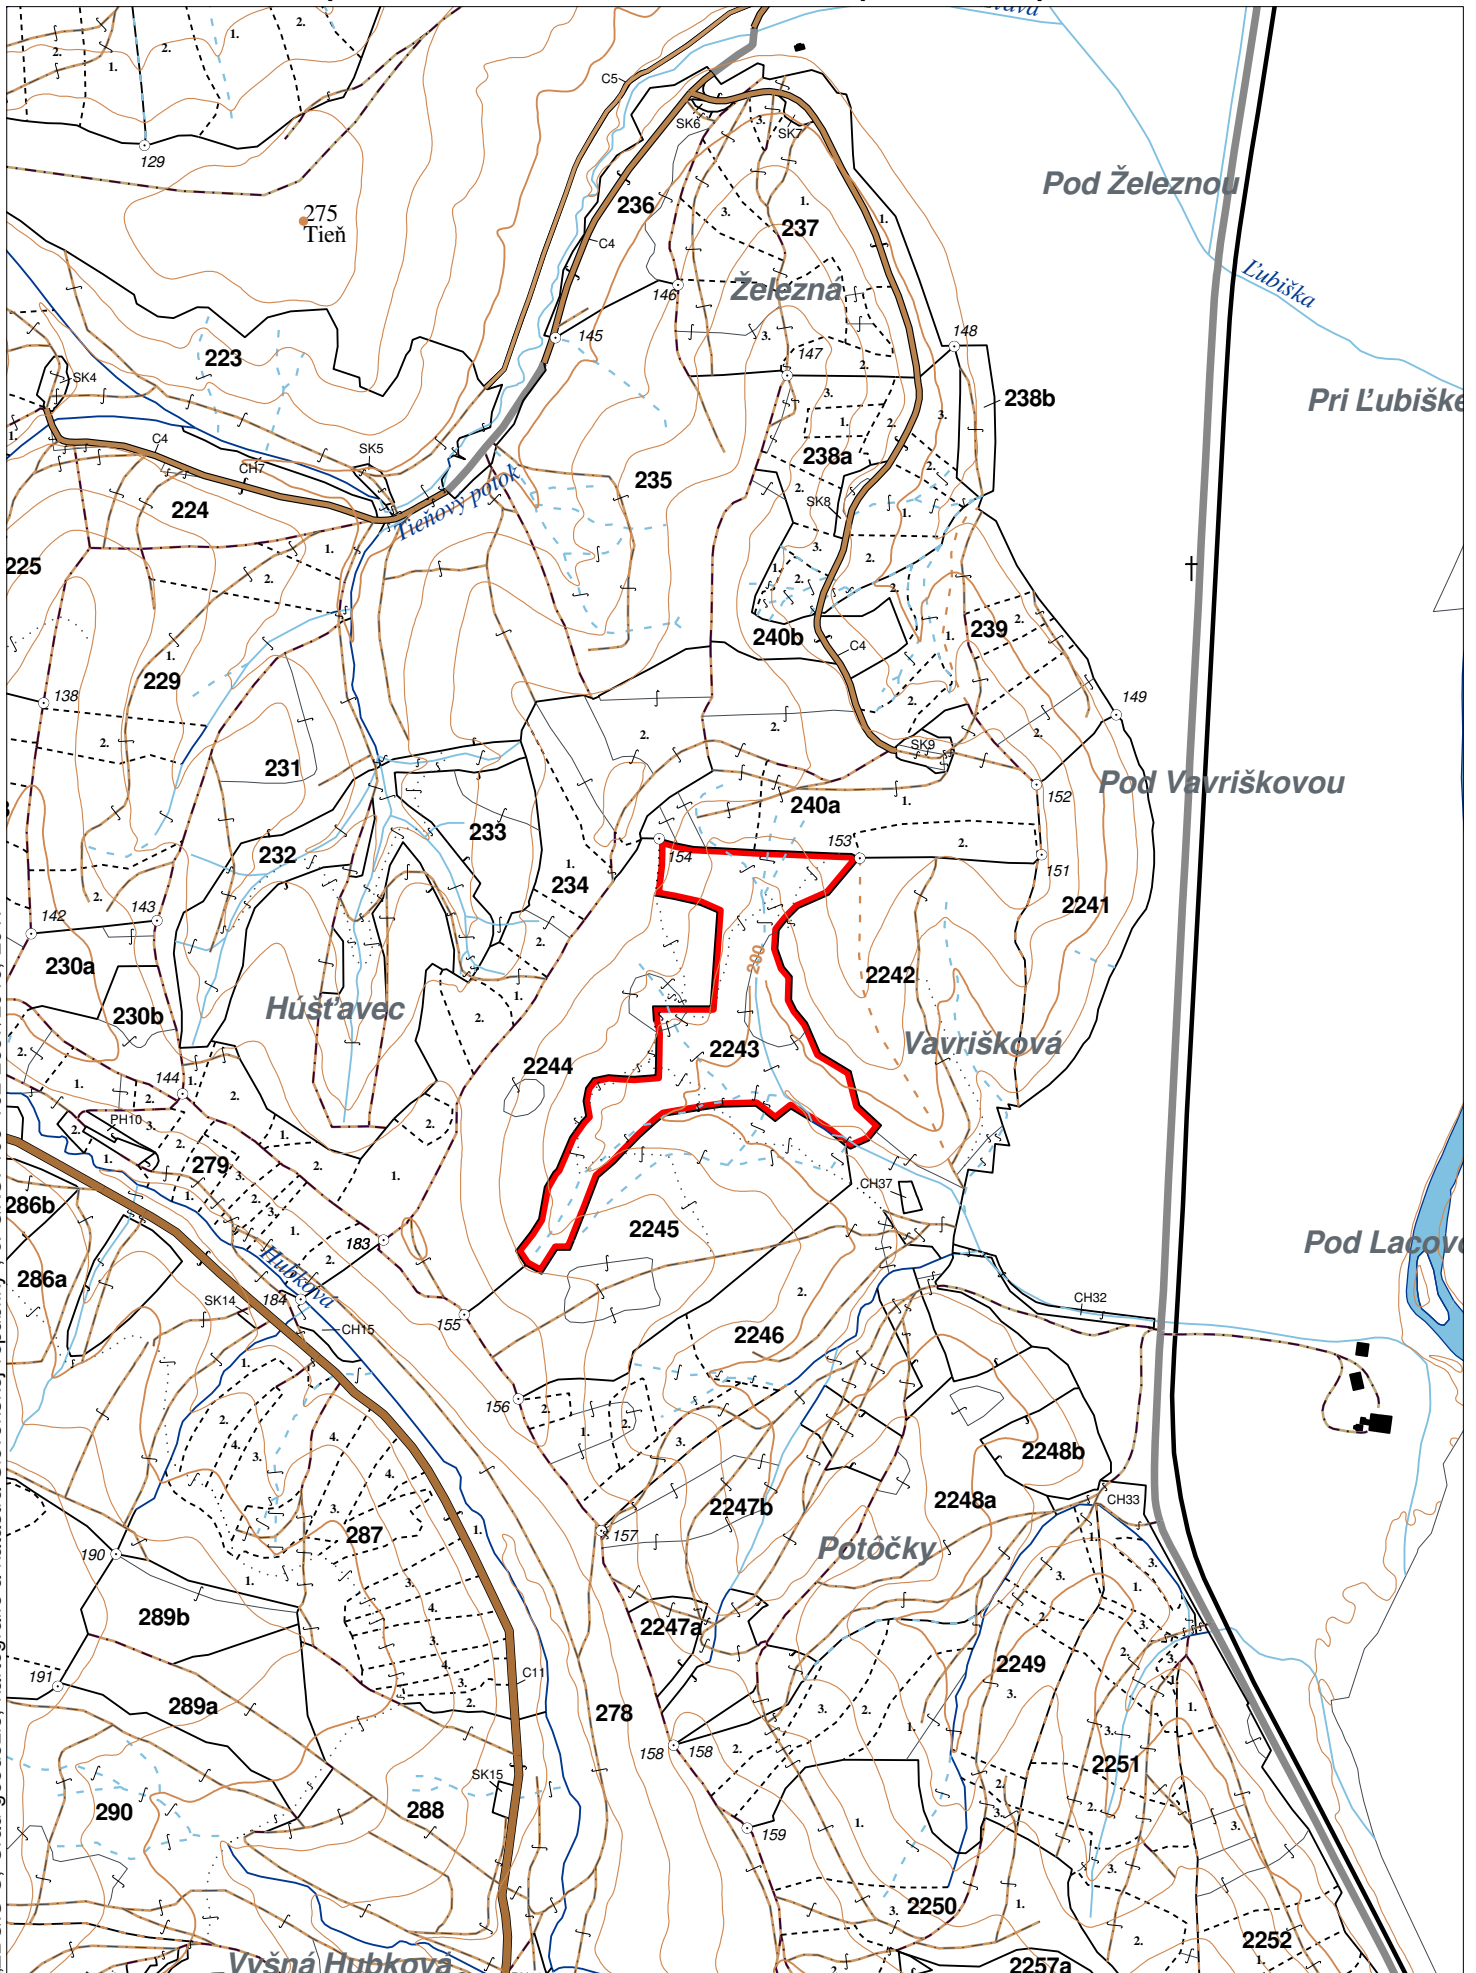

OBRYSOVÁ MAPA
LC Lesy na LHC Humenné
Obhospodarovateľ: Urbariát H+L+V Udavské, pozemkové spoločenstvo

ZBGIS ©, Úrad geodézie, kartografie a katastra Slovenskej republiky, č. GKÚ: 109-102-2657/2016, 2017

stav k 1.1.2022

1 : 10 000

Vyhotovil: SLS, a.s., Banská Bystrica

PORASTOVÁ MAPA
LC Lesy na LHC Humenné
Obhospodarovateľ: Urbariát H+L+V Udavské, pozemkové spoločenstvo

ZBGIS ©, Úrad geodézie, kartografie a katastra Slovenskej republiky, č. GKÚ: 109-102-2657/2016, 2017

Porovnávací výkaz nového a starého označenia

Nová JPRL				Stará JPRL							
Dc	Čp	Ps	KL	Dc	Čp	Ps	OP	Časť	Starý LHC	Starý plán (kód, názov)	
2241		H		2241				100	HUMENNÉ	SL075	NEŠTÁTNE LESY NA LHC HUMENNÉ
2242		H		2242				100	HUMENNÉ	SL075	NEŠTÁTNE LESY NA LHC HUMENNÉ
2243		O		2243				100	HUMENNÉ	SL075	NEŠTÁTNE LESY NA LHC HUMENNÉ
2244		H		2244				100	HUMENNÉ	SL075	NEŠTÁTNE LESY NA LHC HUMENNÉ
2245		H		2245				100	HUMENNÉ	SL075	NEŠTÁTNE LESY NA LHC HUMENNÉ