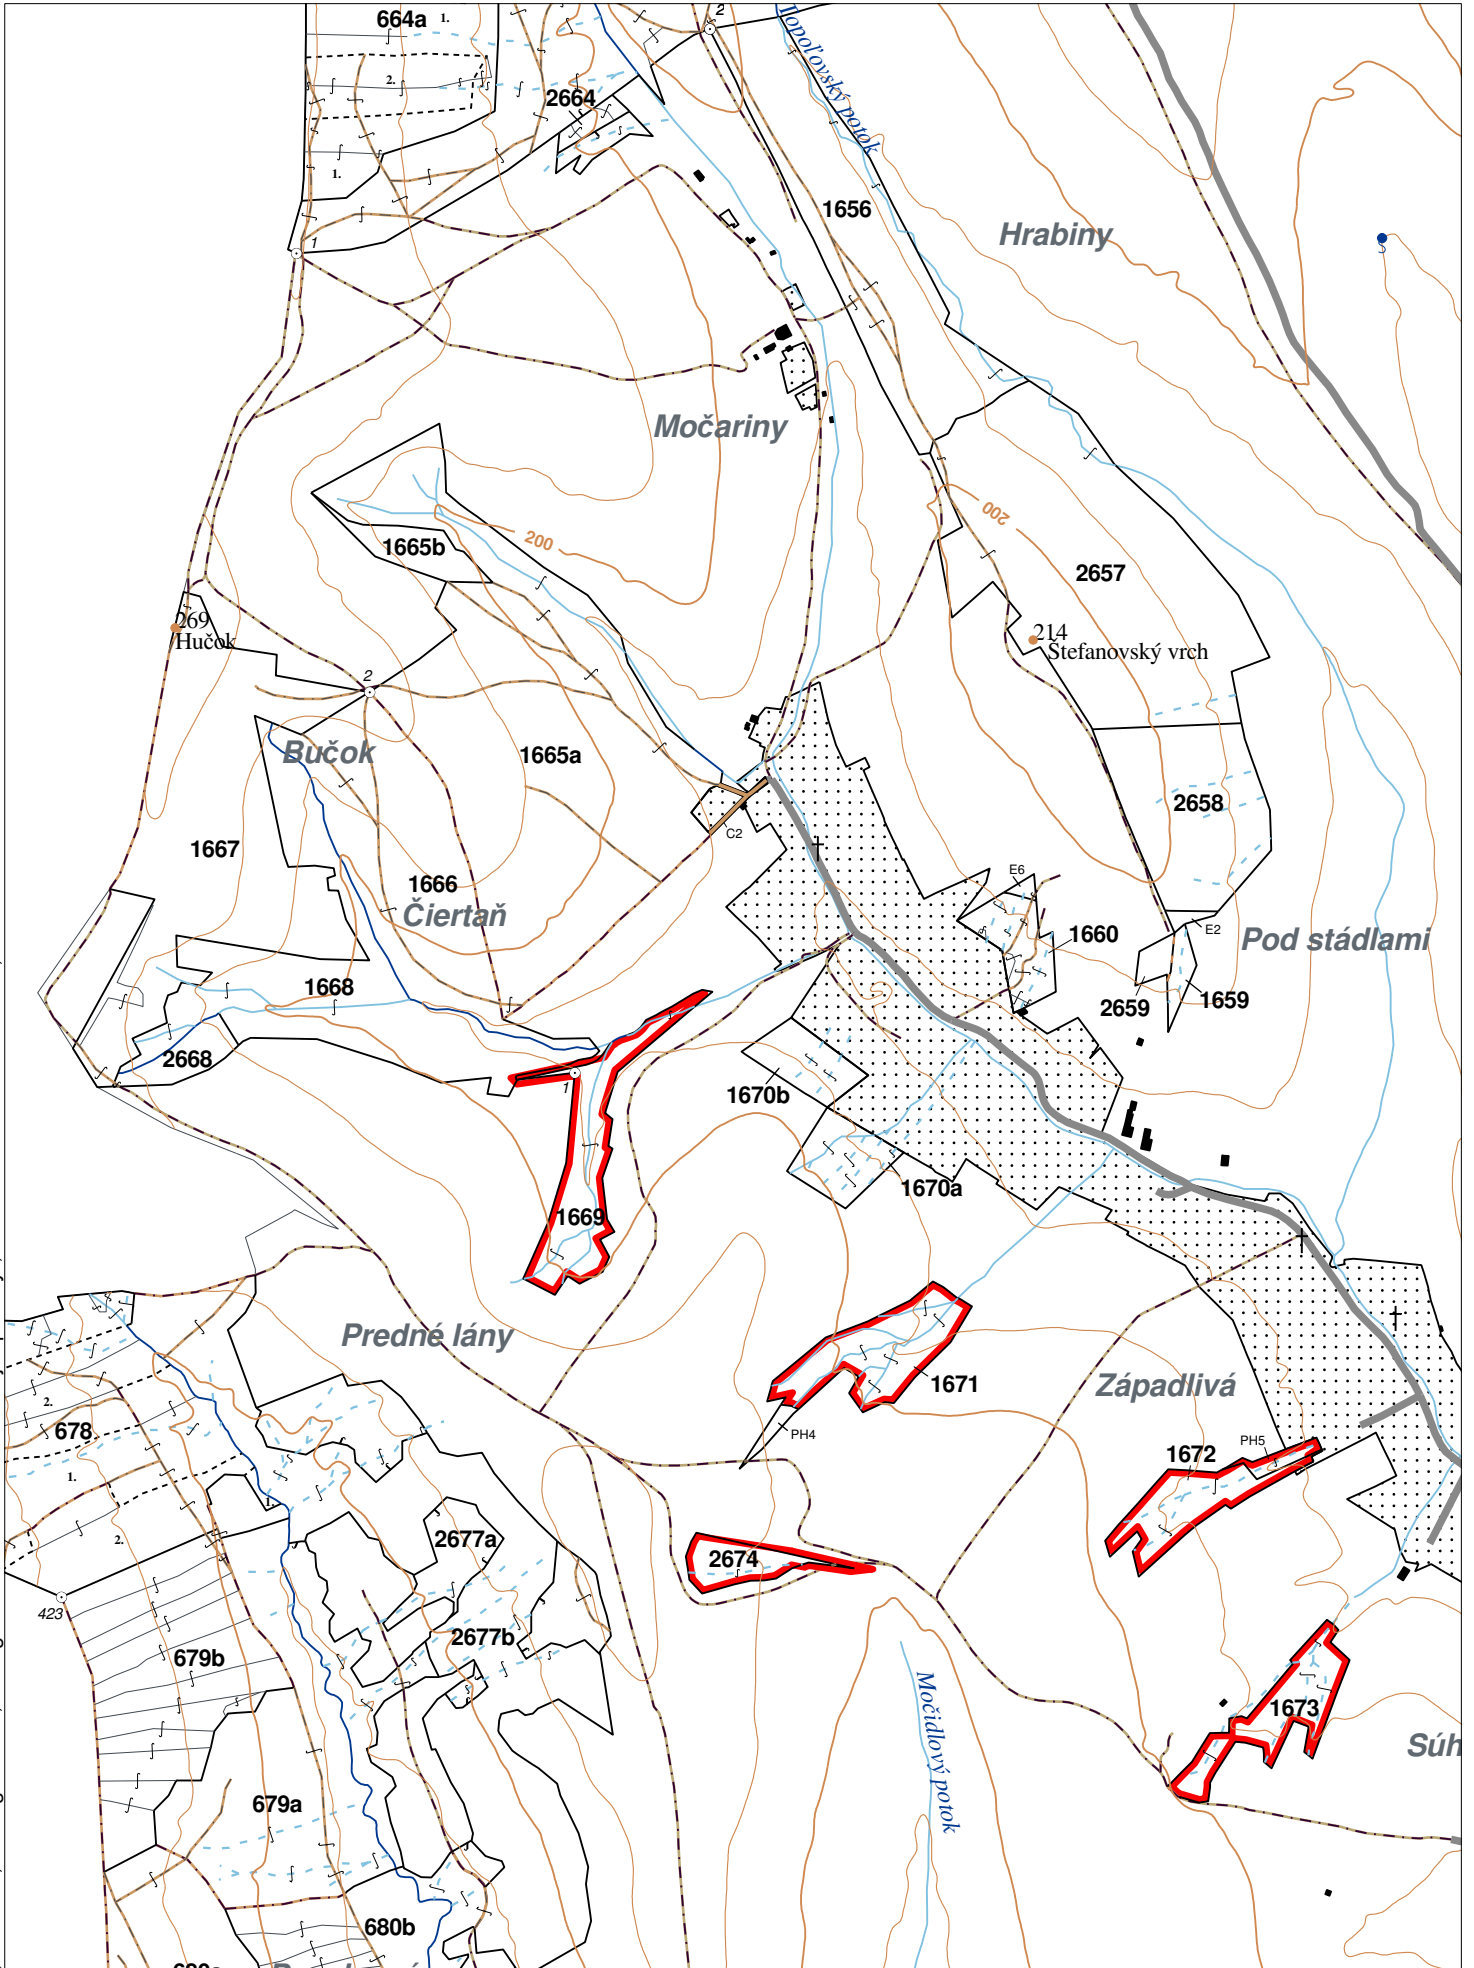

**OBRYSOVÁ MAPA**  
LC Lesy na LHC Humenné  
Obhospodarovateľ: Súkromné lesy Žáková Marta a spol.

ZBGIS ©, Úrad geodézie, kartografie a katastra Slovenskej republiky, č. GKÚ: 109-102-2657/2016, 2017

**PORASTOVÁ MAPA**  
LC Lesy na LHC Humenné  
Obhospodarovateľ: Súkromné lesy Žáková Marta a spol.

**Porovnávací výkaz nového a starého označenia**

Nová JPRL				Stará JPRL							
Dc	Čp	Ps	KL	Dc	Čp	Ps	OP	Časť	Starý LHC	Starý plán (kód, názov)	
2659		H		2659				100	HUMENNÉ	SL075	NEŠTÁTNE LESY NA LHC HUMENNÉ
2668		H		2668				100	HUMENNÉ	SL075	NEŠTÁTNE LESY NA LHC HUMENNÉ