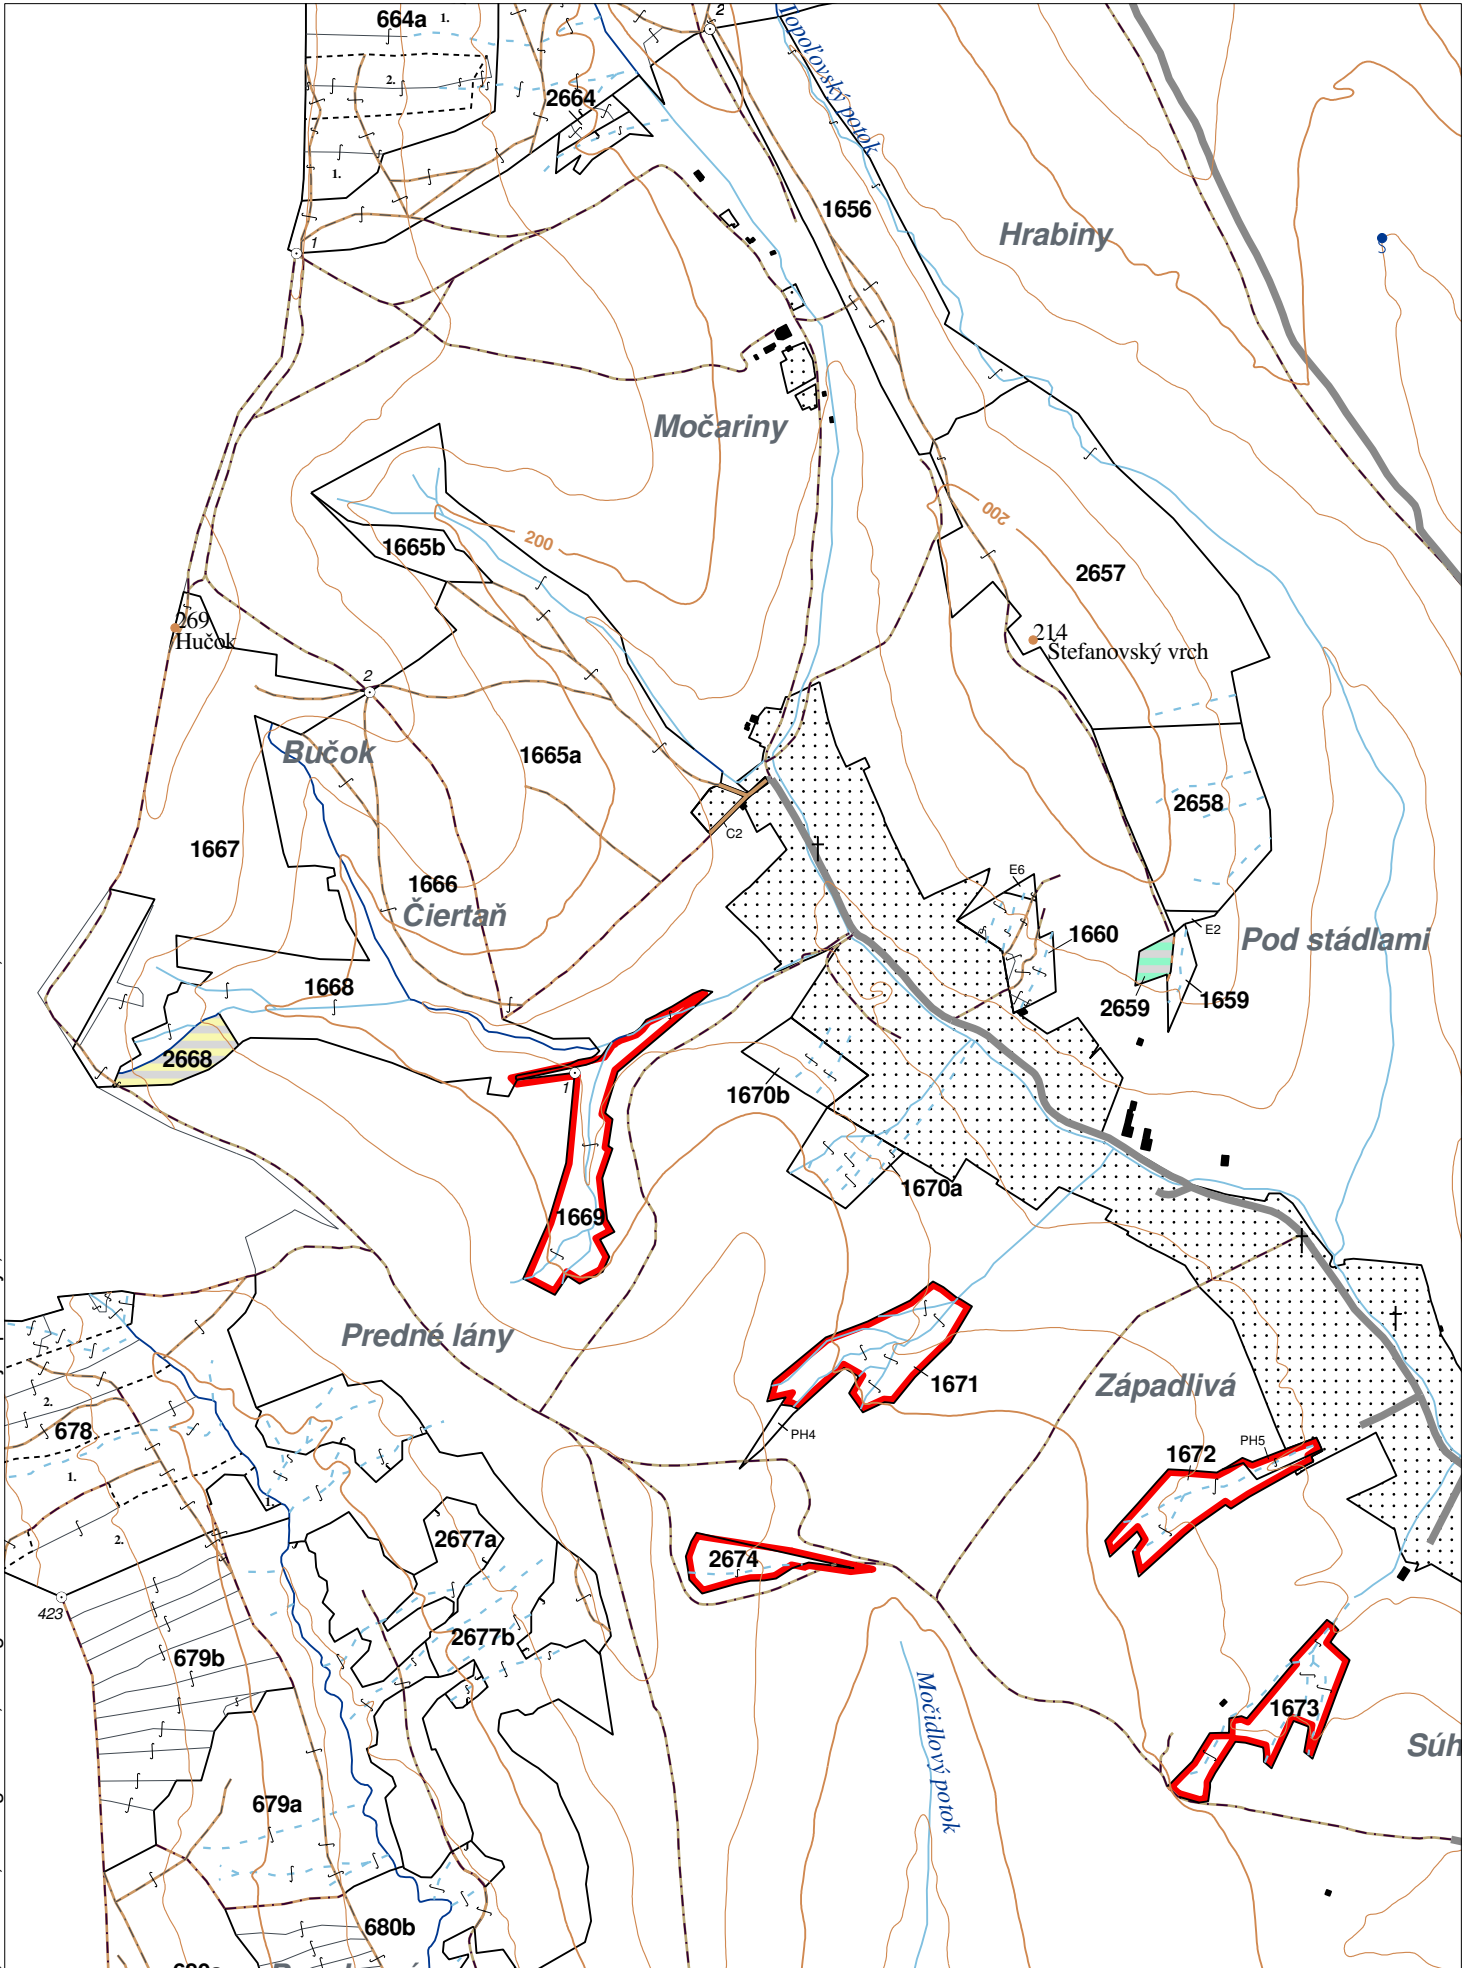

**OBRYSOVÁ MAPA**  
LC Lesy na LHC Humenné  
Obhospodarovateľ: Súkromné lesy Žáková Marta a spol.

ZBGIS ©, Úrad geodézie, kartografie a katastra Slovenskej republiky, č. GKÚ: 109-102-2657/2016, 2017

**PORASTOVÁ MAPA**  
LC Lesy na LHC Humenné  
Obhospodarovateľ: Súkromné lesy Žáková Marta a spol.

**Porovnávací výkaz nového a starého označenia**

Nová JPRL				Stará JPRL							
Dc	Čp	Ps	KL	Dc	Čp	Ps	OP	Časť	Starý LHC	Starý plán (kód, názov)	
2659		H		2659				100	HUMENNÉ	SL075	NEŠTÁTNE LESY NA LHC HUMENNÉ
2668		H		2668				100	HUMENNÉ	SL075	NEŠTÁTNE LESY NA LHC HUMENNÉ