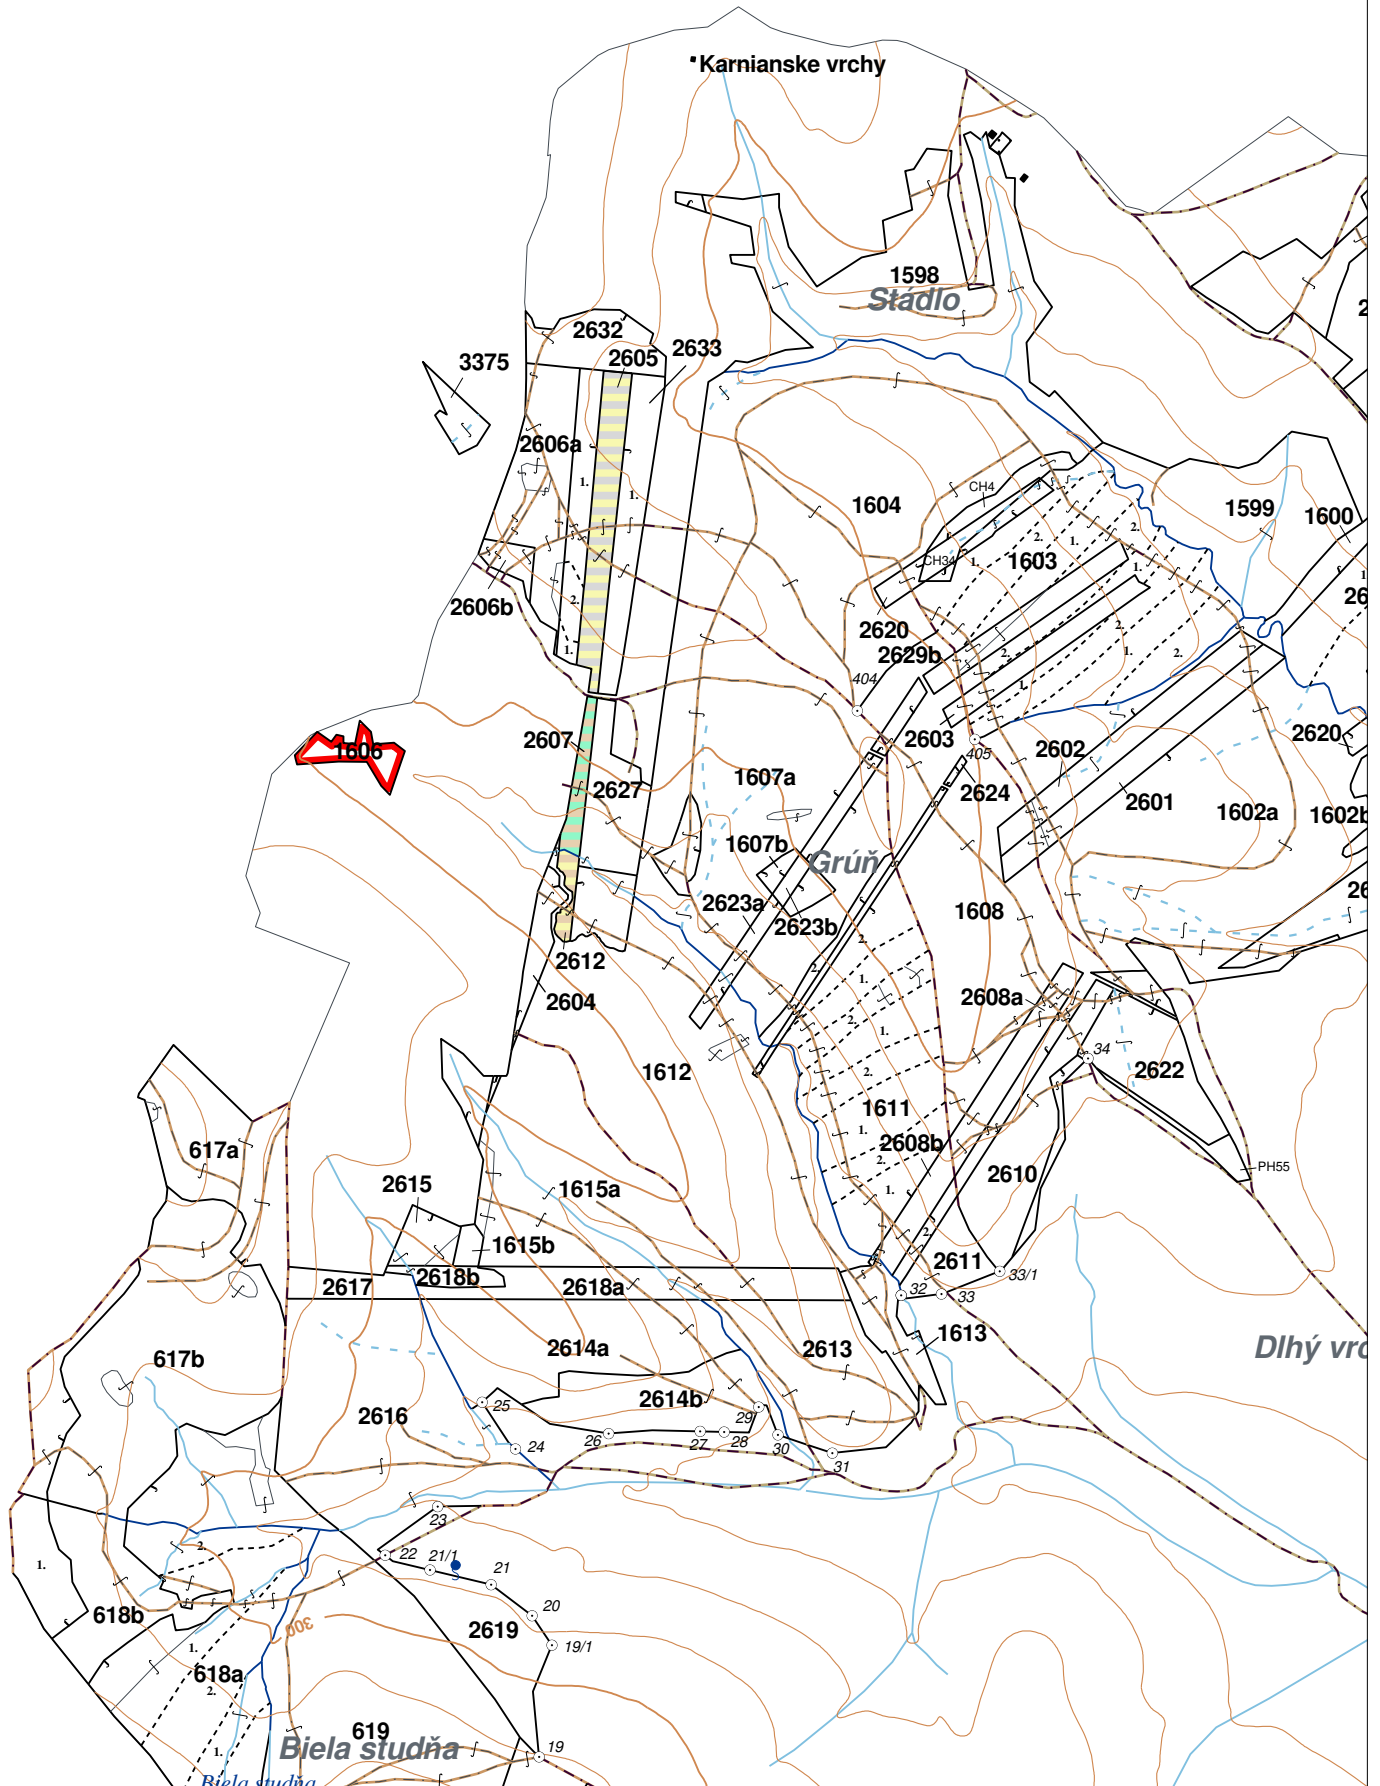

OBRYSOVÁ MAPA
LC Lesy na LHC Humenné
Obhospodarovateľ: Súkromné lesy Raková Valéria

ZBGIS ©, Úrad geodézie, kartografie a katastra Slovenskej republiky, č. GKÚ: 109-102-2657/2016, 2017

PORASTOVÁ MAPA
LC Lesy na LHC Humenné
Obhospodarovateľ: Súkromné lesy Raková Valéria

Nová JPRL				Stará JPRL							
Dc	Čp	Ps	KL	Dc	Čp	Ps	OP	Časť	Starý LHC	Starý plán (kód, názov)	
2605		H		2605				100	HUMENNÉ	SL075	NEŠTÁTNE LESY NA LHC HUMENNÉ
2607		H		2607				100	HUMENNÉ	SL075	NEŠTÁTNE LESY NA LHC HUMENNÉ
2612		H		2612				100	HUMENNÉ	SL075	NEŠTÁTNE LESY NA LHC HUMENNÉ