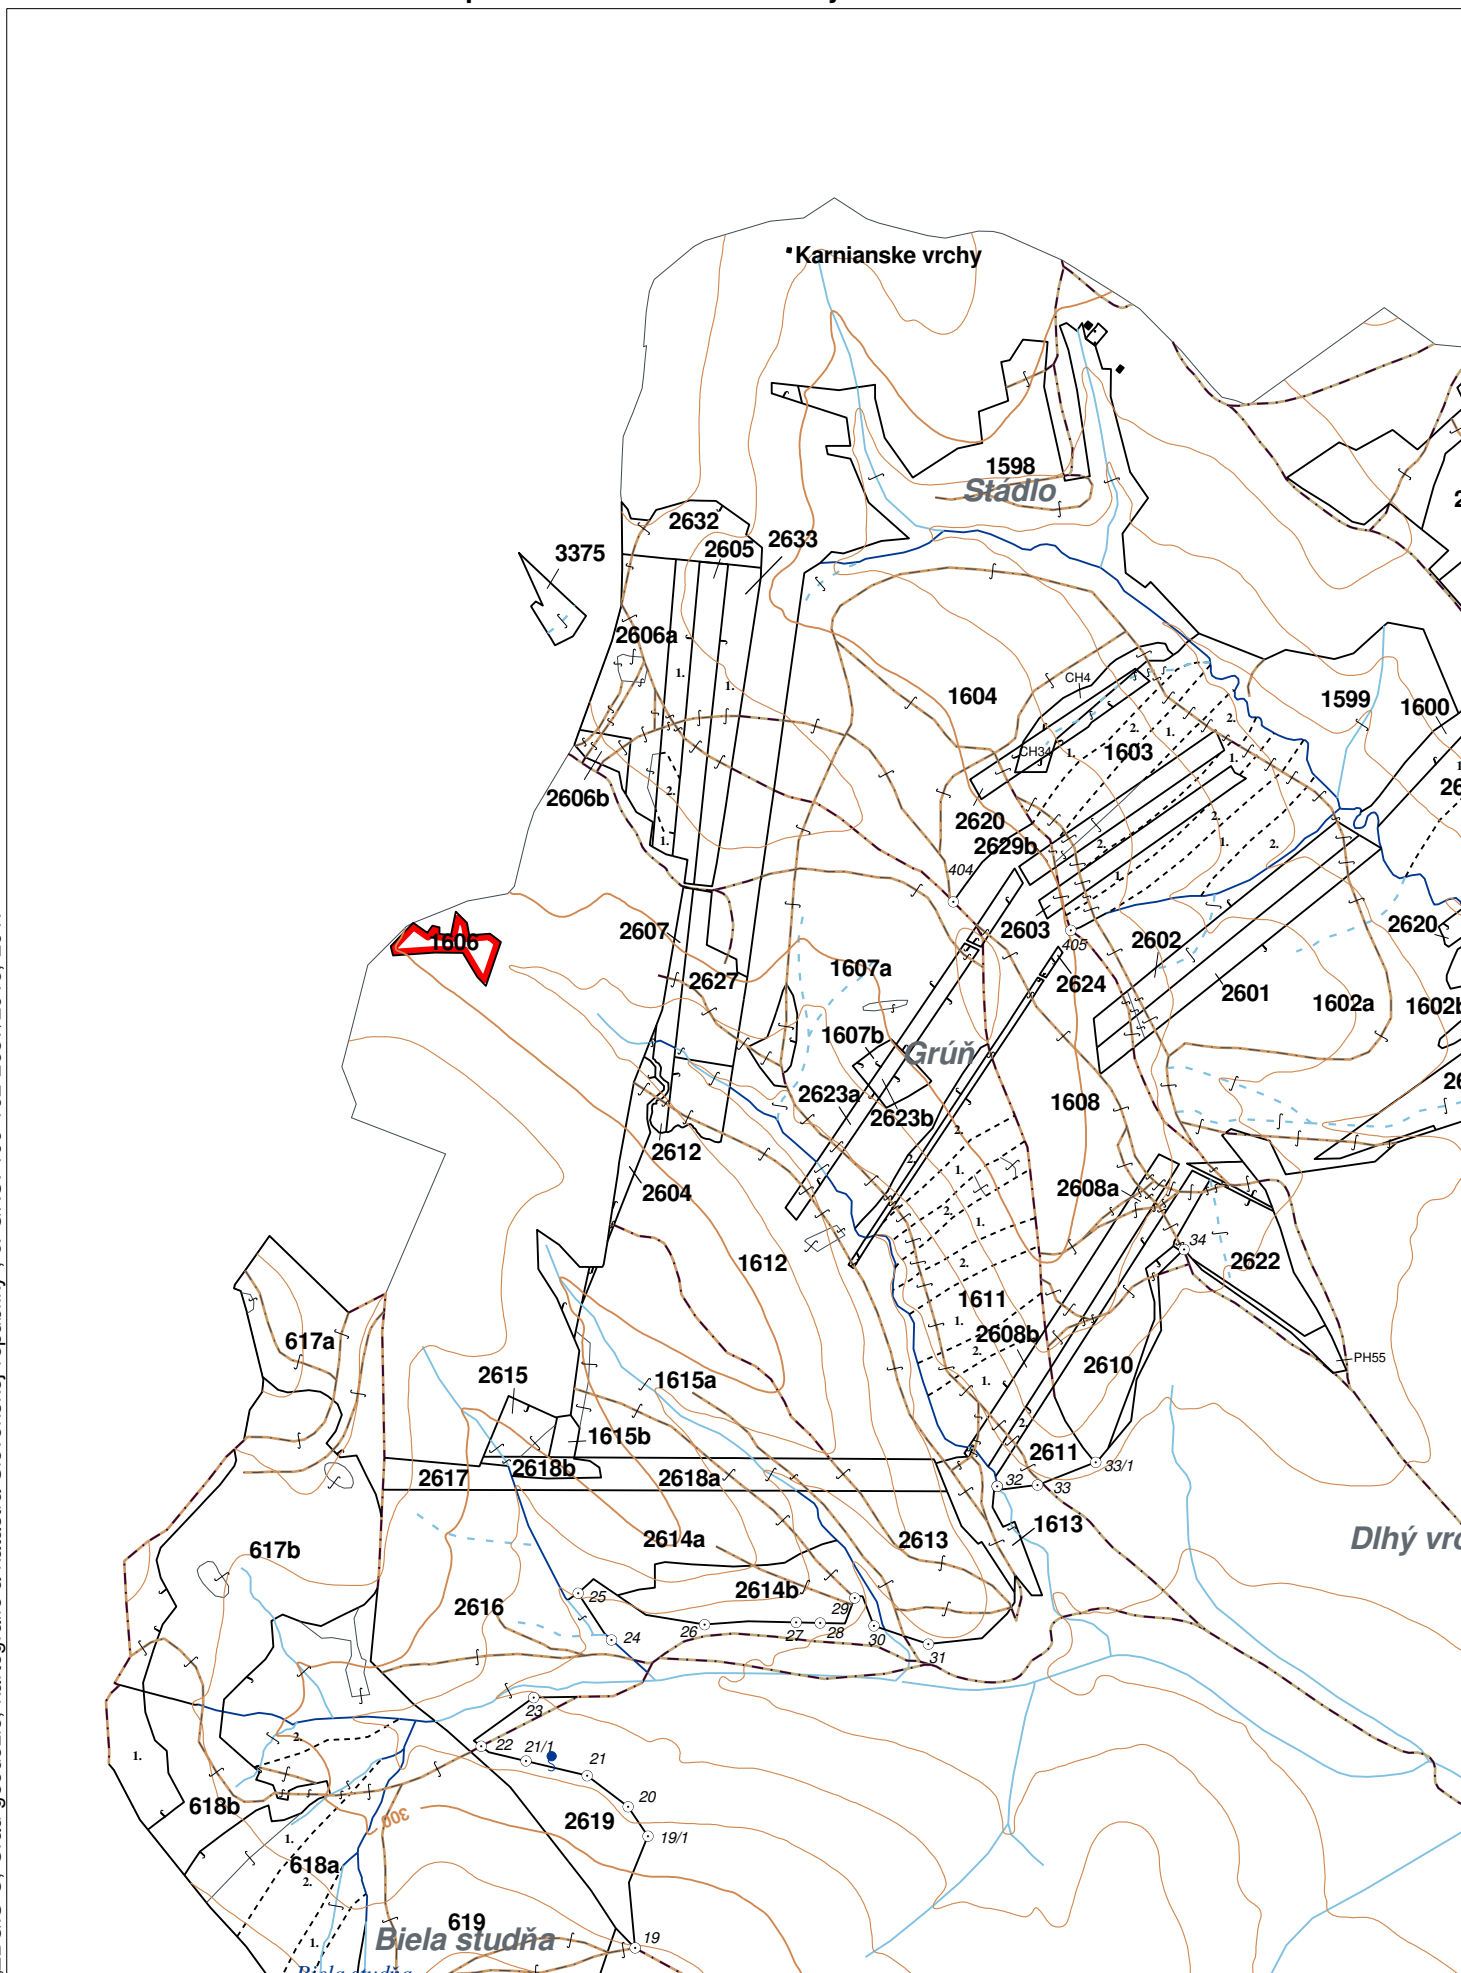

OBRYSOVÁ MAPA
LC Lesy na LHC Humenné
Obhospodarovateľ: Súkromné lesy Raková Valéria

ZBGIS ©, Úrad geodézie, kartografie a katastra Slovenskej republiky, č. GKÚ: 109-102-2657/2016, 2017

PORASTOVÁ MAPA
LC Lesy na LHC Humenné
Obhospodarovateľ: Súkromné lesy Raková Valéria

Nová JPRL				Stará JPRL							
Dc	Čp	Ps	KL	Dc	Čp	Ps	OP	Časť	Starý LHC	Starý plán (kód, názov)	
2605		H		2605				100	HUMENNÉ	SL075	NEŠTÁTNE LESY NA LHC HUMENNÉ
2607		H		2607				100	HUMENNÉ	SL075	NEŠTÁTNE LESY NA LHC HUMENNÉ
2612		H		2612				100	HUMENNÉ	SL075	NEŠTÁTNE LESY NA LHC HUMENNÉ