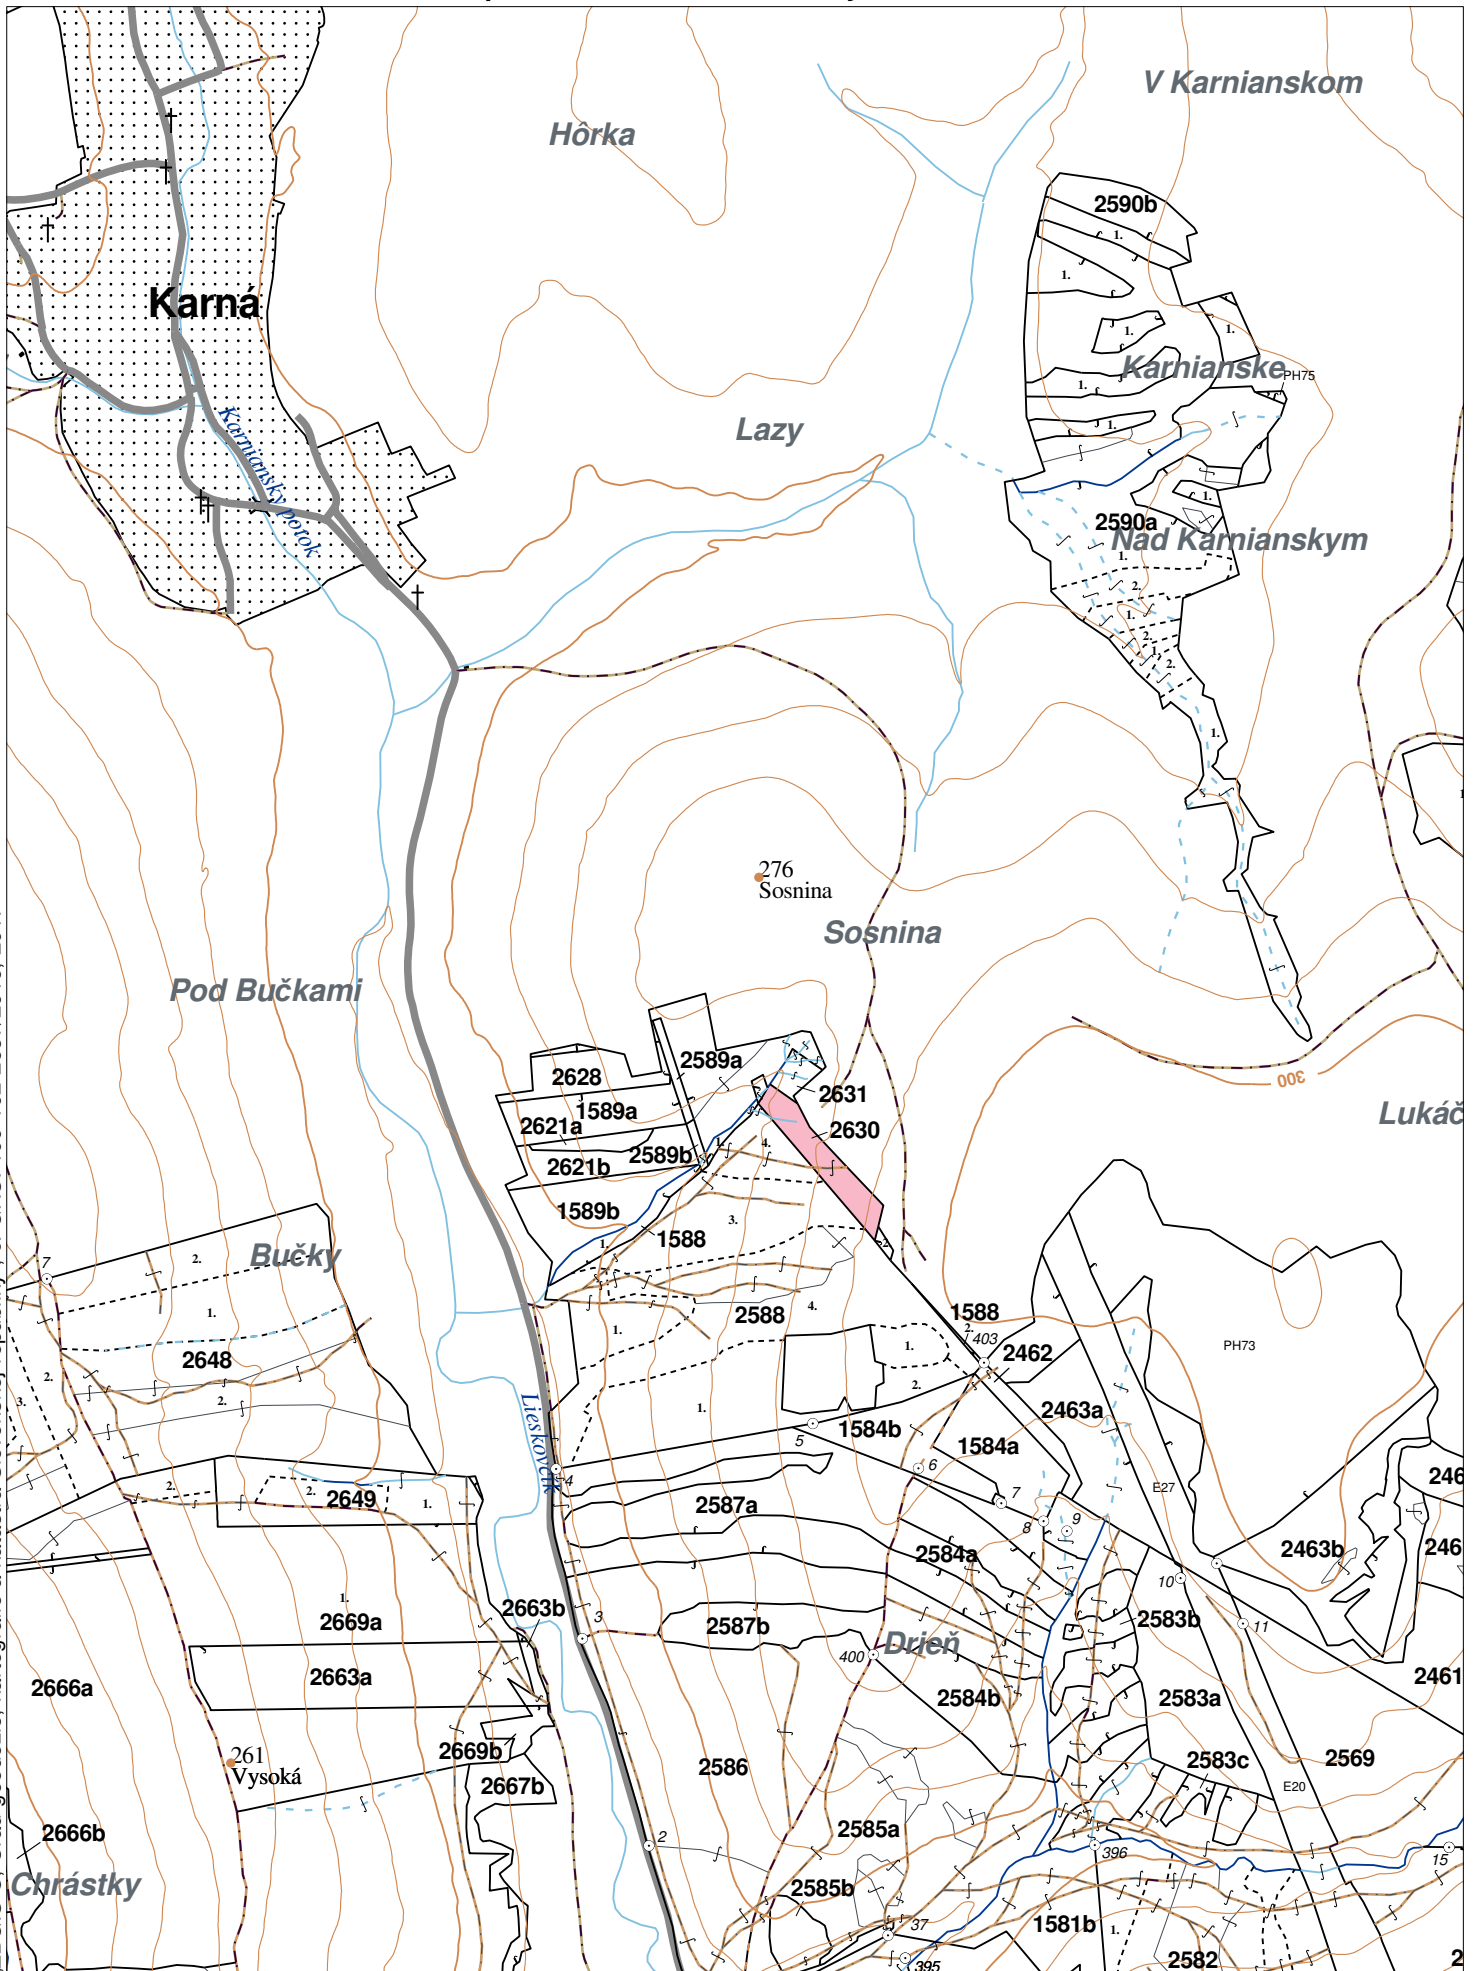

PORASTOVÁ MAPA
LC Lesy na LHC Humenné
Obhospodarovateľ: Súkromné lesy Marián Brek

ZBGIS ©, Úrad geodézie, kartografie a katastra Slovenskej republiky, č. GKÚ: 109-102-2657/2016, 2017

stav k 1.1.2022

1 : 10 000

Vyhotovil: SLS, a.s., Banská Bystrica

LHC: HUMENNÉ

LC: LESY NA LHC HUMENNÉ

Platnosť PSL: 2022-2031

Obhospodarovateľ: SL Marián Brek

PV1

Porovnávací výkaz nového a starého označenia

Nová JPRL				Stará JPRL							
Dc	Čp	Ps	KL	Dc	Čp	Ps	OP	Časť	Starý LHC	Starý plán (kód, názov)	
2630		H		2630	1			65	HUMENNÉ	SL075	NEŠTÁTNE LESY NA LHC HUMENNÉ
2630		H		2630	2			35	HUMENNÉ	SL075	NEŠTÁTNE LESY NA LHC HUMENNÉ