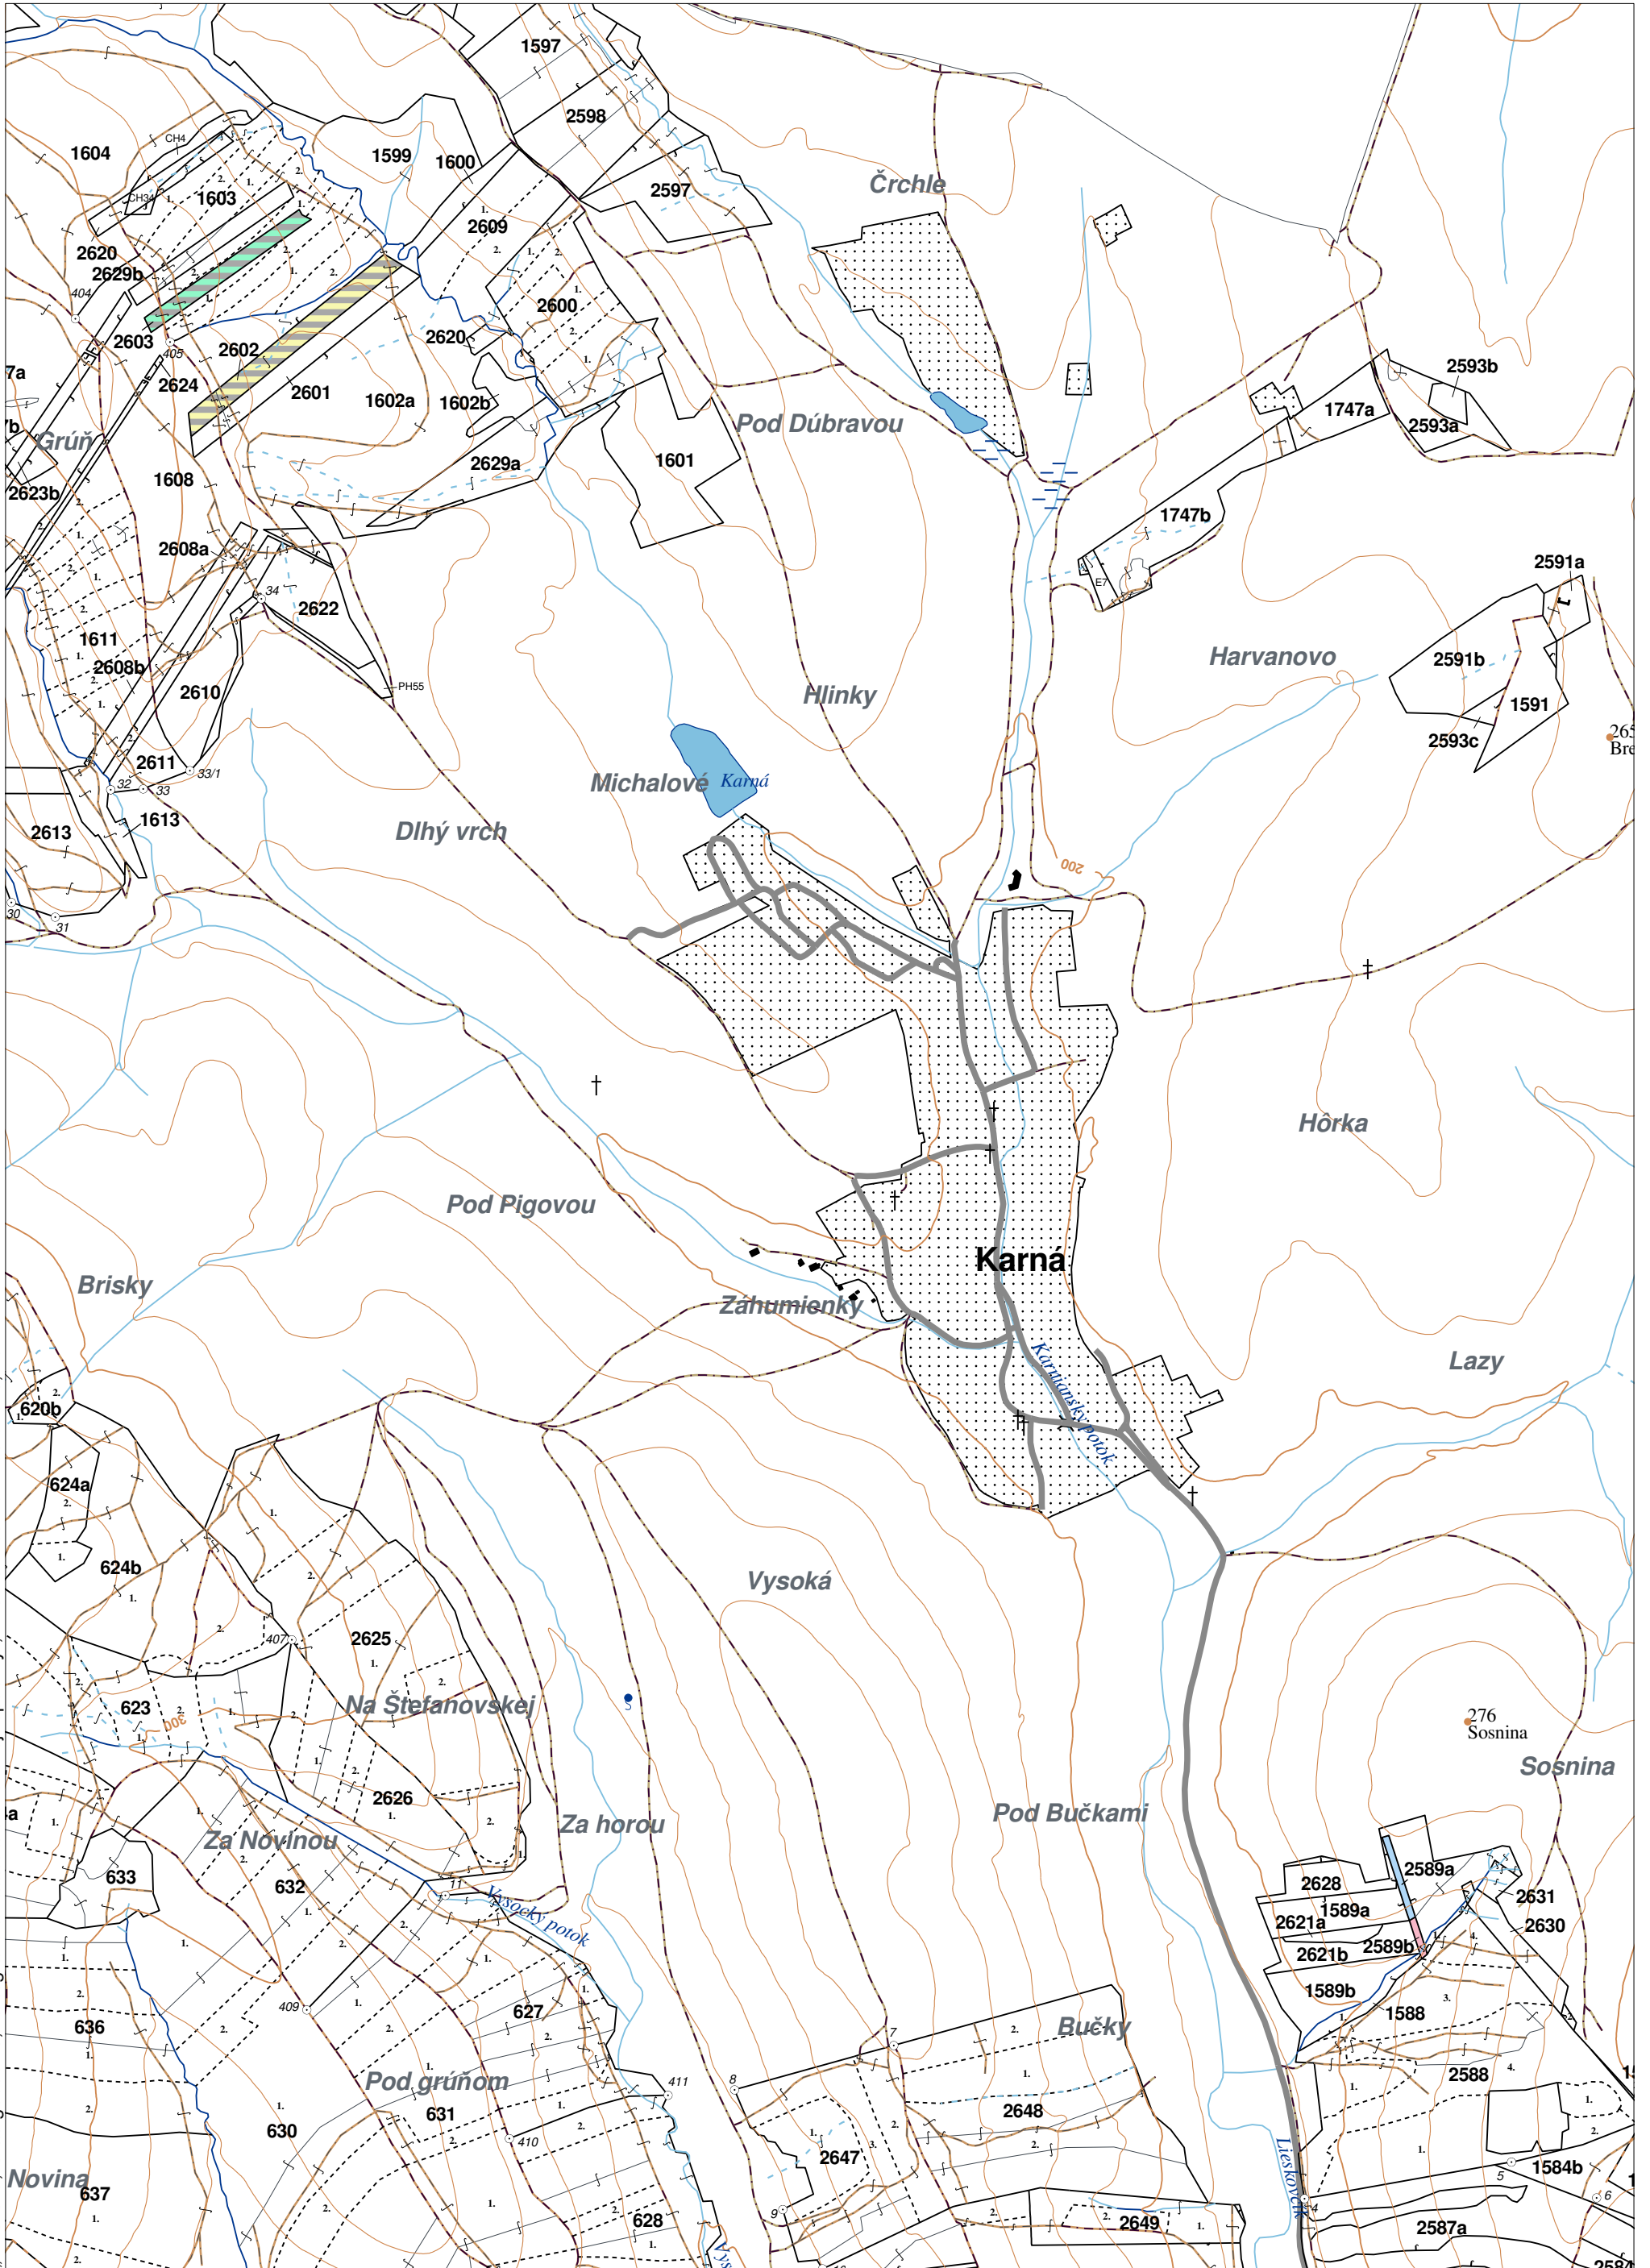

OBRYSOVÁ MAPA
 LC Lesy na LHC Humenné
Obhospodarovateľ: Súkromné lesy Mária Otávková a sp.

SŽBGIS © Úrad geodézie, kartografie a katastra Slovenskej republiky, č. GKÚ: 109-102-2657/2016, 2017

PORASTOVÁ MAPA
LC Lesy na LHC Humenné
Obhospodarovateľ: Súkromné lesy Mária Otávková a sp.

Obhospodarovateľ: SL Mária Otávková a sp.

PV1

Porovnávací výkaz nového a starého označenia

| Nová JPRL | | | | Stará JPRL | | | | | | | |
|-----------|----|----|----|------------|----|----|----|------|-----------|-------------------------|------------------------------|
| Dc | Čp | Ps | KL | Dc | Čp | Ps | OP | Časť | Starý LHC | Starý plán (kód, názov) | |
| 2589 | A | | H | 2589 | A | | | 100 | HUMENNÉ | SL075 | NEŠTÁTNE LESY NA LHC HUMENNÉ |
| 2589 | B | | H | 2589 | B | | | 100 | HUMENNÉ | SL075 | NEŠTÁTNE LESY NA LHC HUMENNÉ |
| 2602 | | | H | 2602 | | | | 100 | HUMENNÉ | SL075 | NEŠTÁTNE LESY NA LHC HUMENNÉ |
| 2603 | | | H | 2603 | | | | 100 | HUMENNÉ | SL075 | NEŠTÁTNE LESY NA LHC HUMENNÉ |