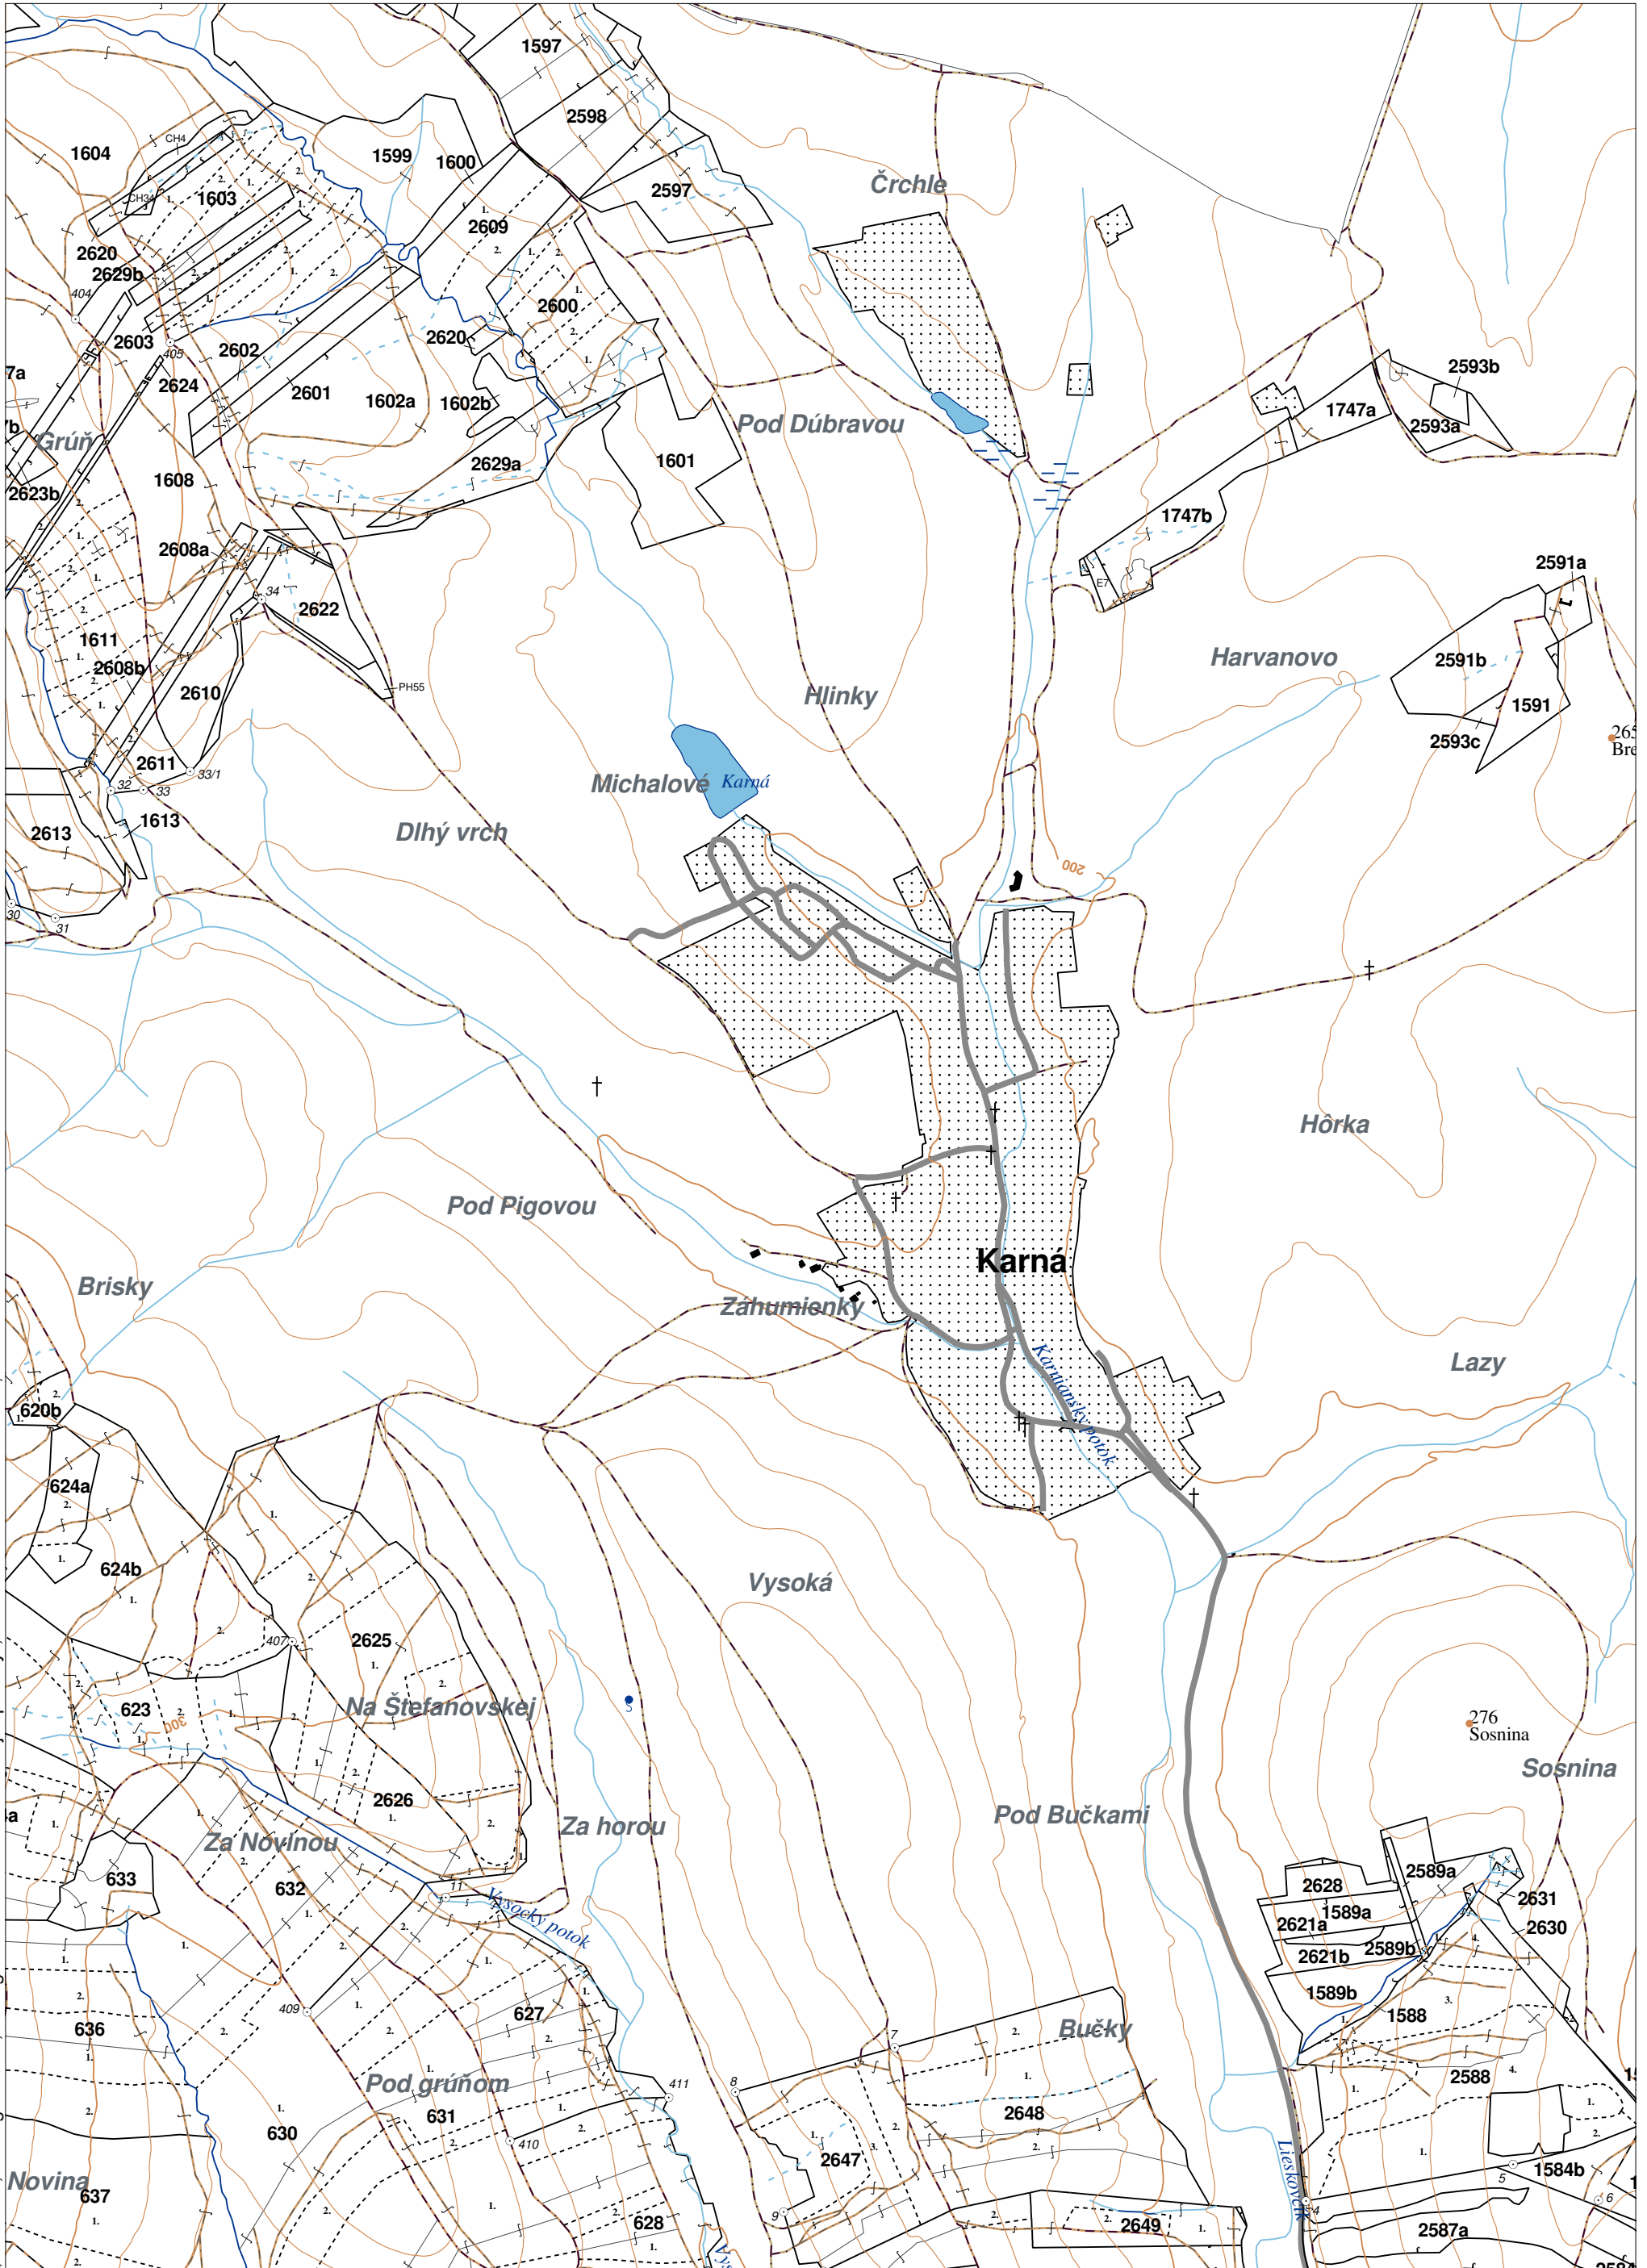

OBRYSOVÁ MAPA
 LC Lesy na LHC Humenné
Obhospodarovateľ: Súkromné lesy Mária Otávková a sp.

SŽBGIS © Úrad geodézie, kartografie a katastra Slovenskej republiky, č. GKÚ: 109-102-2657/2016, 2017

PORASTOVÁ MAPA
LC Lesy na LHC Humenné
Obhospodarovateľ: Súkromné lesy Mária Otávková a sp.

Obhospodarovateľ: SL Mária Otávková a sp.

PV1

Porovnávací výkaz nového a starého označenia

| Nová JPRL | | | | Stará JPRL | | | | | | | |
|-----------|----|----|----|------------|----|----|----|------|-----------|-------------------------|------------------------------|
| Dc | Čp | Ps | KL | Dc | Čp | Ps | OP | Časť | Starý LHC | Starý plán (kód, názov) | |
| 2589 | A | | H | 2589 | A | | | 100 | HUMENNÉ | SL075 | NEŠTÁTNE LESY NA LHC HUMENNÉ |
| 2589 | B | | H | 2589 | B | | | 100 | HUMENNÉ | SL075 | NEŠTÁTNE LESY NA LHC HUMENNÉ |
| 2602 | | | H | 2602 | | | | 100 | HUMENNÉ | SL075 | NEŠTÁTNE LESY NA LHC HUMENNÉ |
| 2603 | | | H | 2603 | | | | 100 | HUMENNÉ | SL075 | NEŠTÁTNE LESY NA LHC HUMENNÉ |