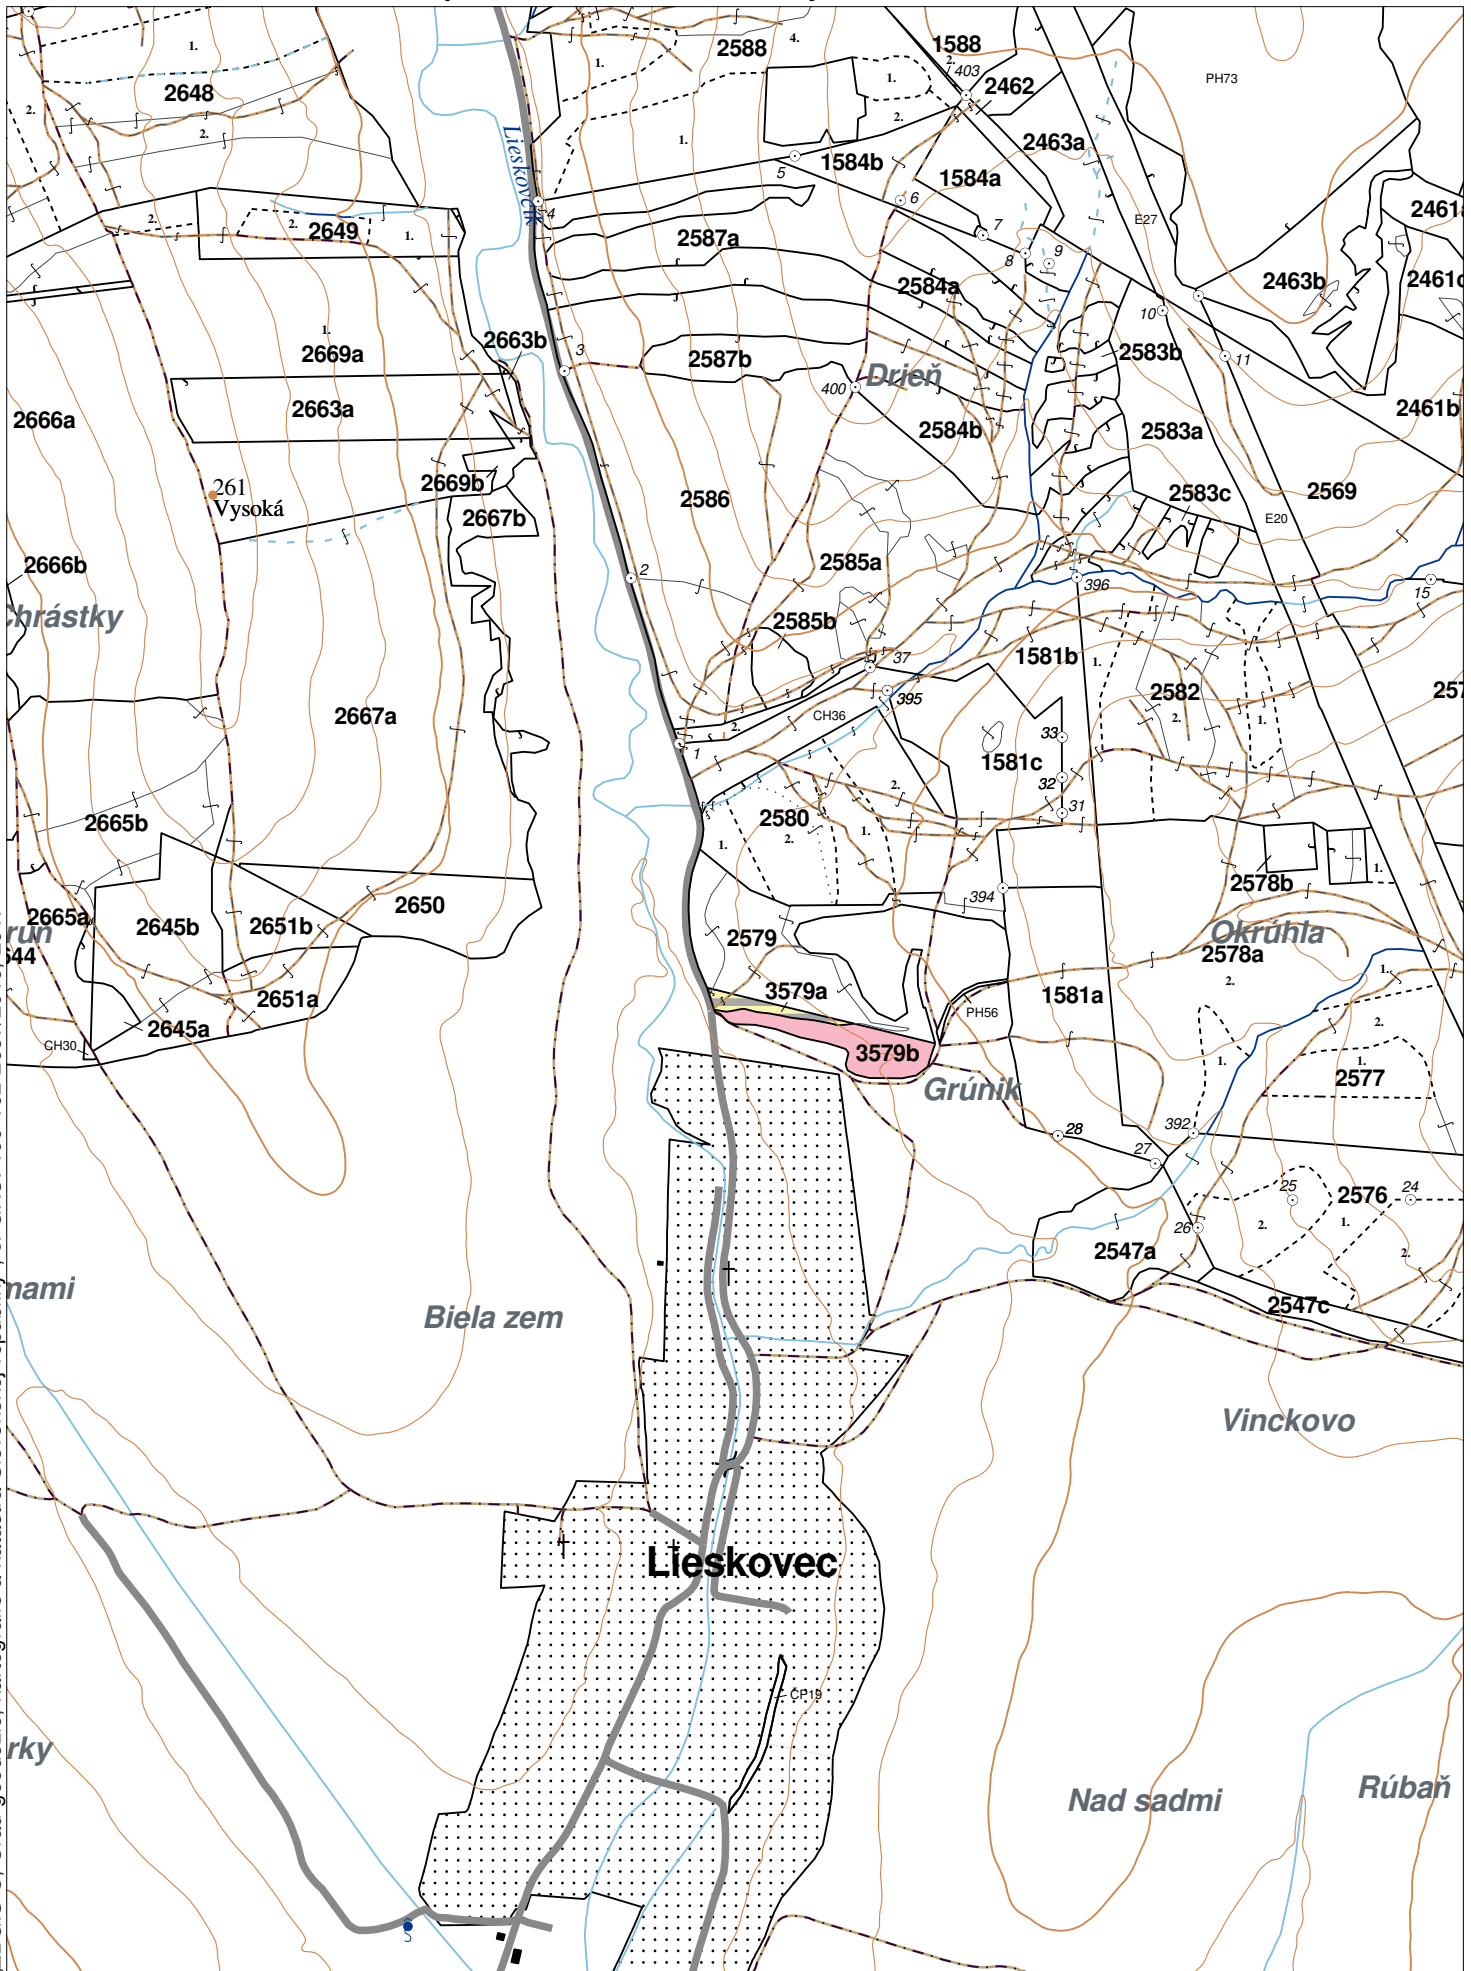

PORASTOVÁ MAPA
LC Lesy na LHC Humenné
Obhospodarovateľ: Súkromné lesy Lukacková Jolana

ZBGIS ©, Úrad geodézie, kartografie a katastra Slovenskej republiky, č. GKÚ: 109-102-2657/2016, 2017