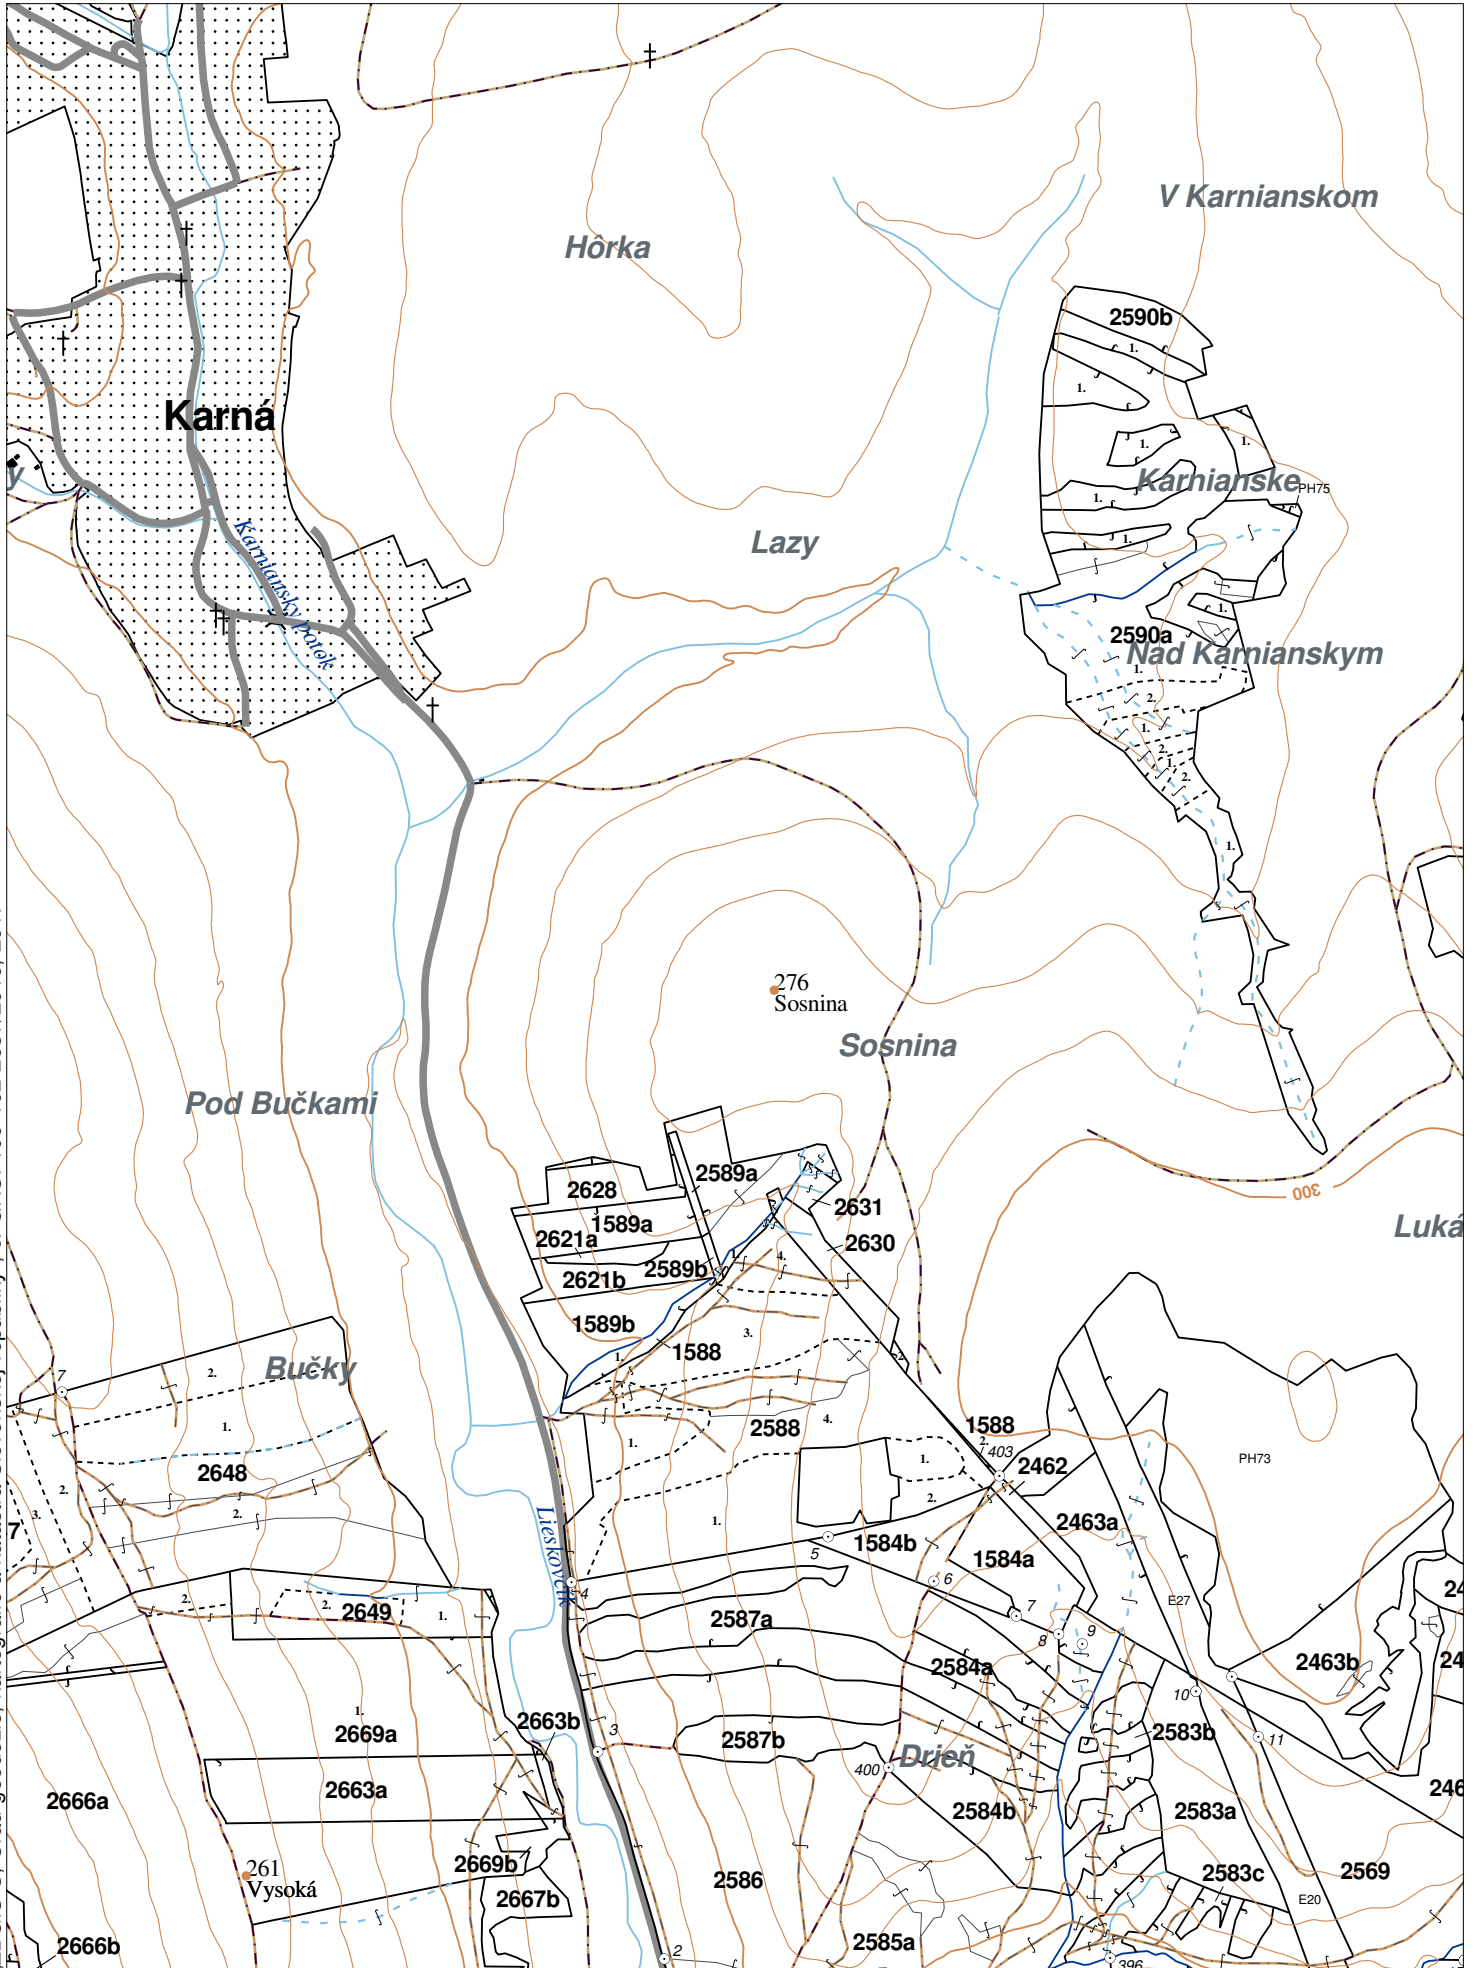

OBRYSOVÁ MAPA
LC Lesy na LHC Humenné
Obhospodarovateľ: Súkromné lesy Kunaš Ján

ZBGIS ©, Úrad geodézie, kartografie a katastra Slovenskej republiky, č. GKÚ: 109-102-2657/2016, 2017

stav k 1.1.2022

1 : 10 000

Vyhotovil: SLS, a.s., Banská Bystrica