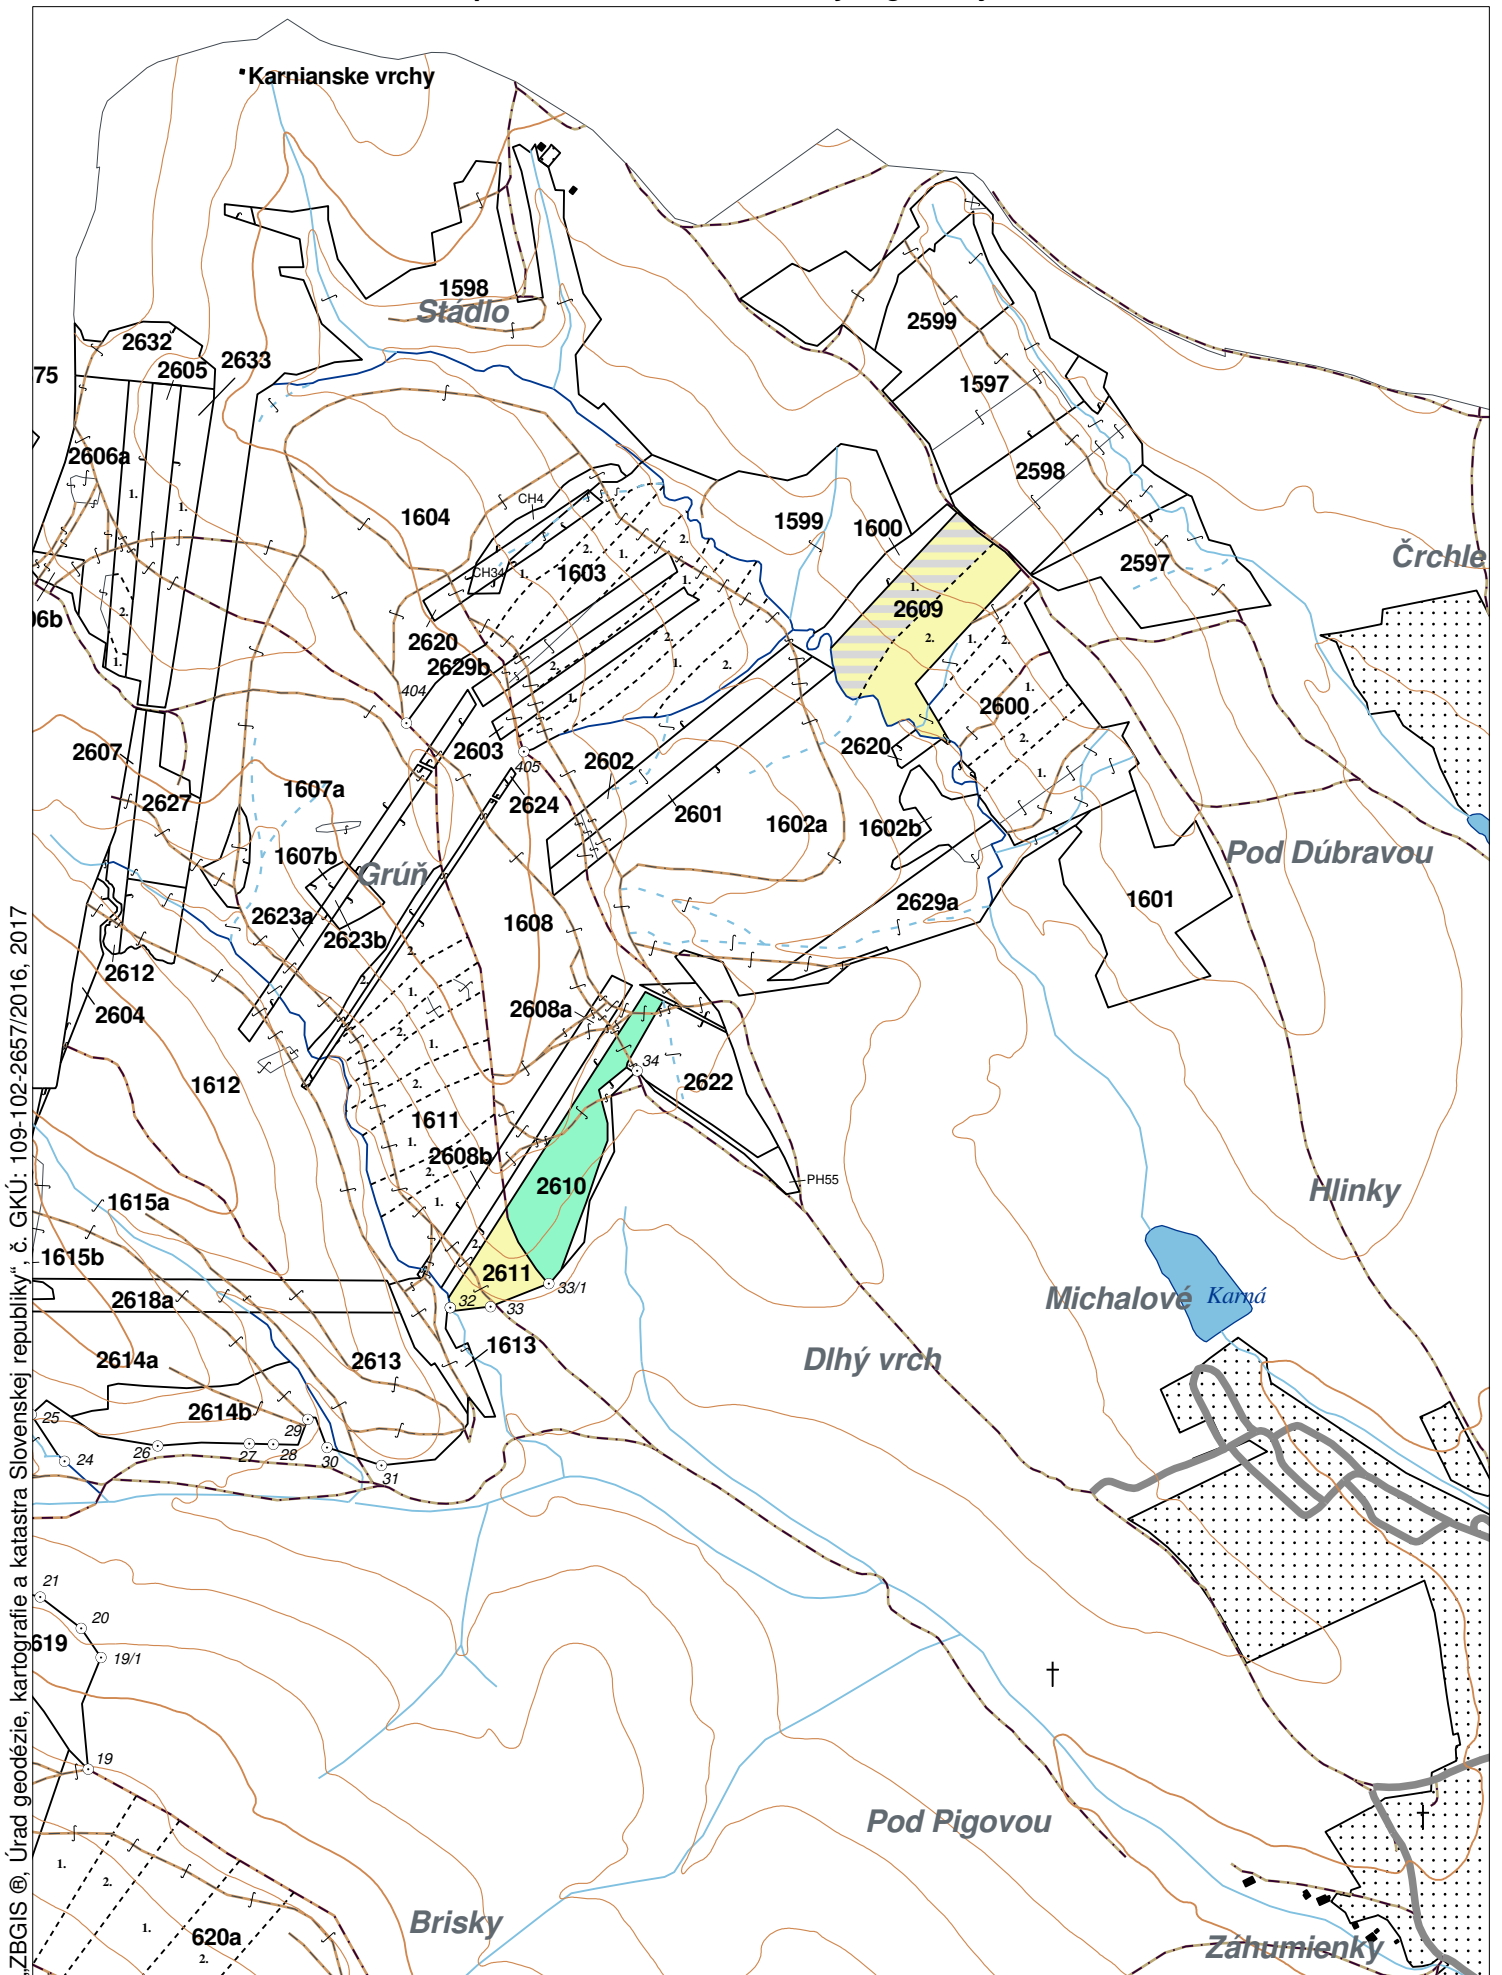

PORASTOVÁ MAPA
LC Lesy na LHC Humenné
Obhospodarovateľ: Súkromné lesy Ing. Juraj Straňák

ZBGIS ©, Úrad geodézie, kartografie a katastru Slovenskej republiky, č. GKÚ: 109-102-2657/2016, 2017

stav k 1.1.2022

1 : 10 000

Vyhotožil: SLS, a.s., Banská Bystrica

LHC: HUMENNÉ

LC: LESY NA LHC HUMENNÉ

Platnosť PSL: 2022-2031

PV1

Porovnávací výkaz nového a starého označenia

Nová JPRL				Stará JPRL							
Dc	Čp	Ps	KL	Dc	Čp	Ps	OP	Časť	Starý LHC	Starý plán (kód, názov)	
2609	1	H		1600				88	HUMENNÉ	SL074	LESY HUMENNÉ
2609	1	H		1602 A				12	HUMENNÉ	SL074	LESY HUMENNÉ
2609	2	H		1600				87	HUMENNÉ	SL074	LESY HUMENNÉ
2609	2	H		1602 A				13	HUMENNÉ	SL074	LESY HUMENNÉ
2610		H		2610				100	HUMENNÉ	SL074	LESY HUMENNÉ
2611		H		2611				100	HUMENNÉ	SL074	LESY HUMENNÉ