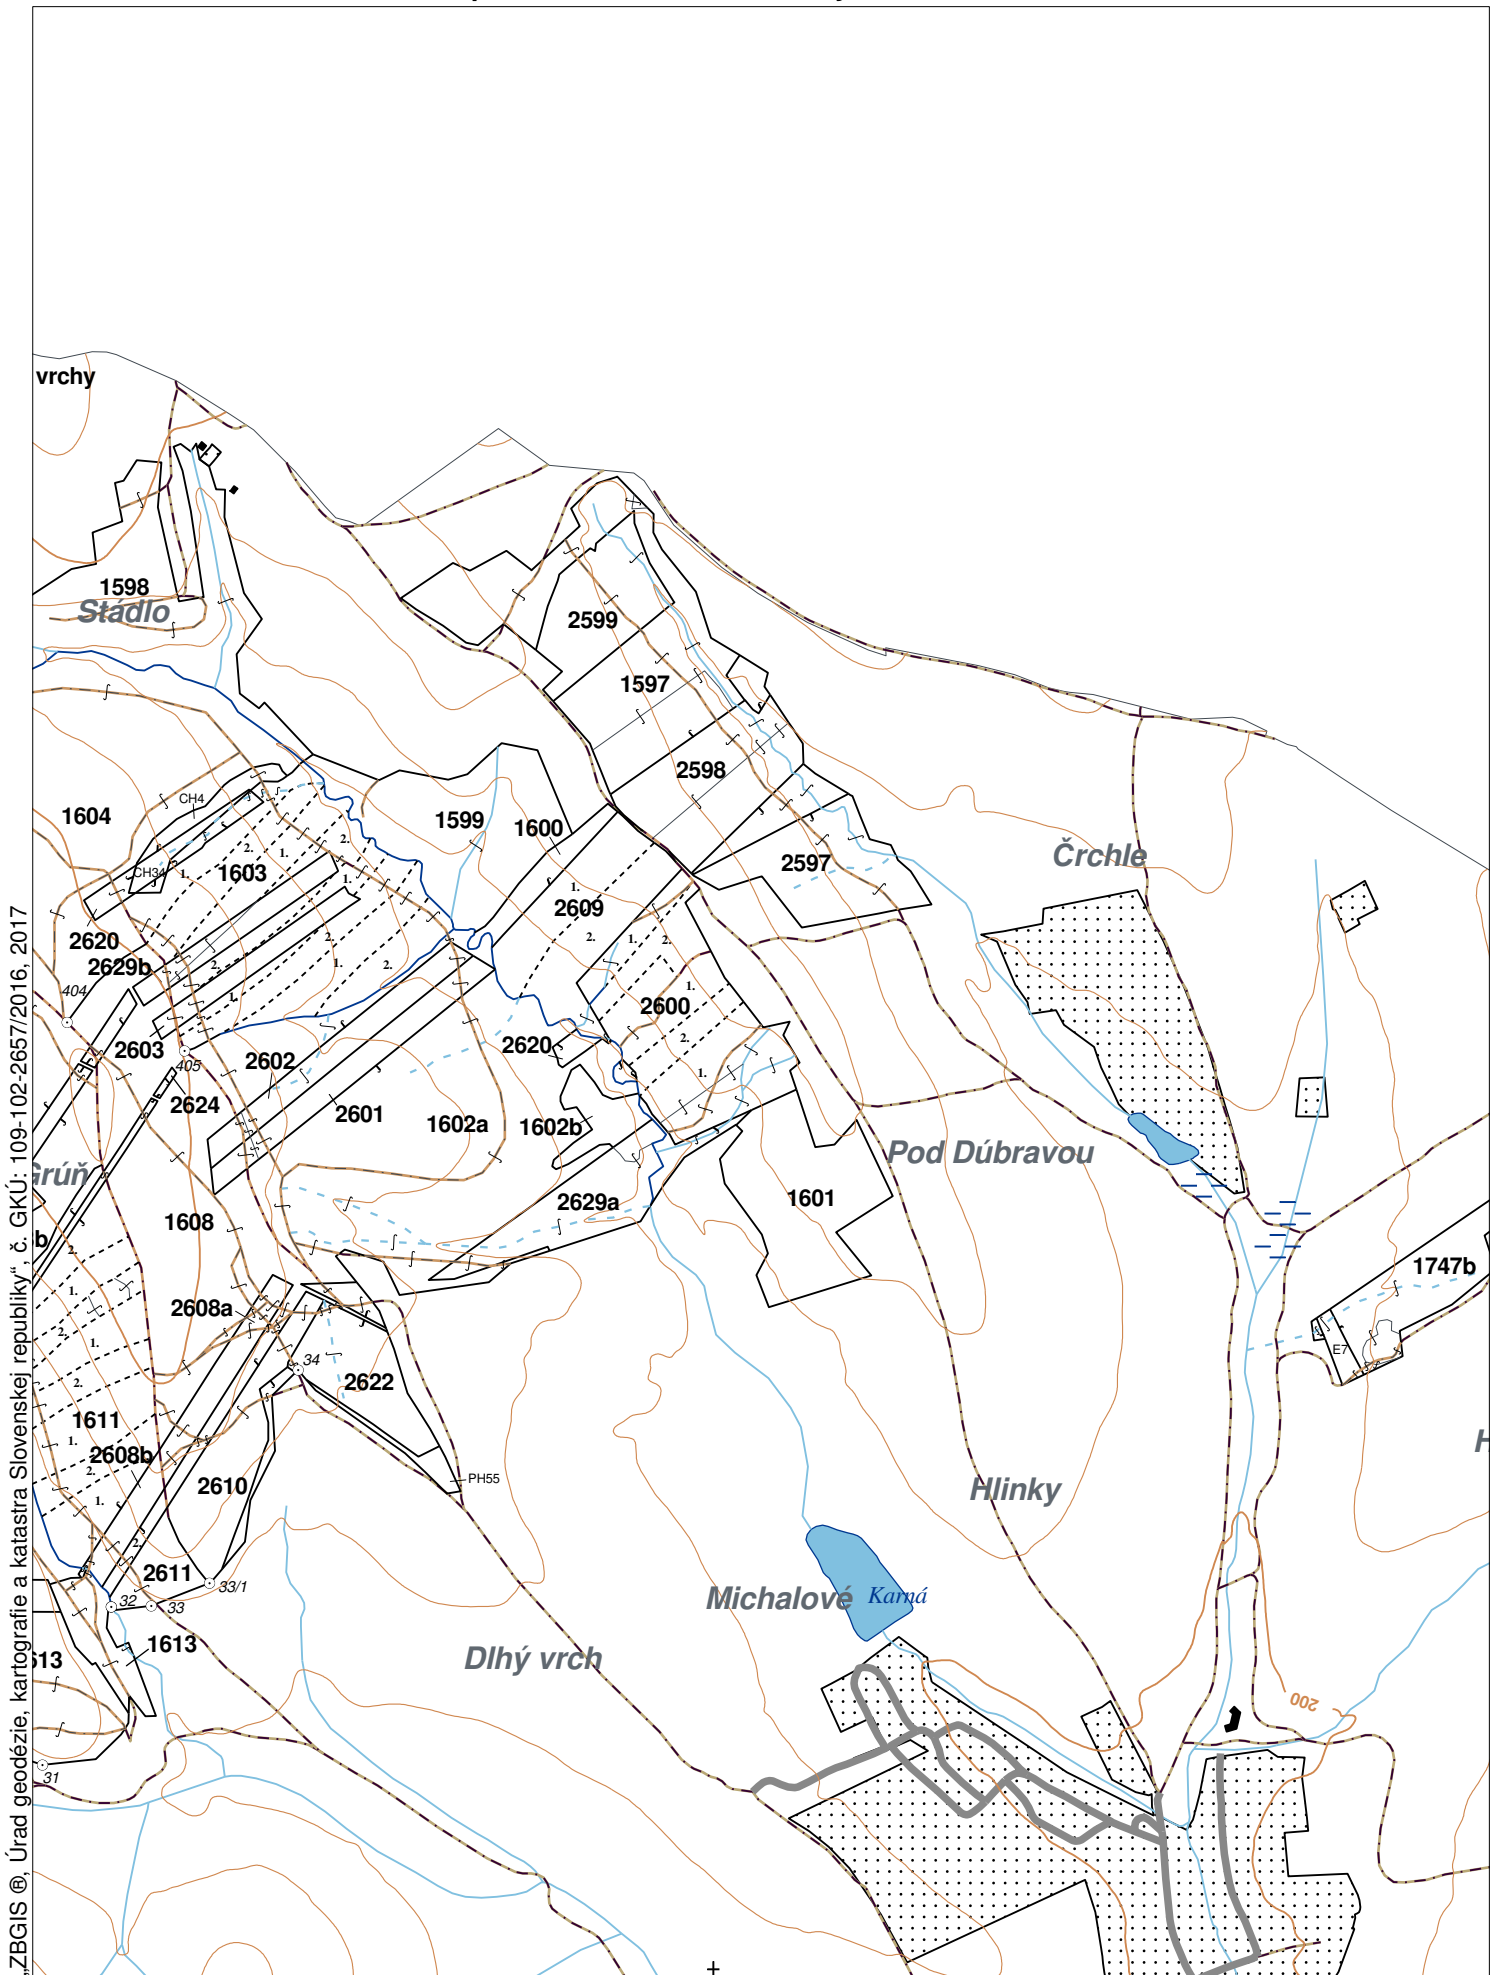

OBRYSOVÁ MAPA
LC Lesy na LHC Humenné
Obhospodarovateľ: Súkromné lesy Ďurišová Gabriela

„ZBGIS ©, Úrad geodézie, kartografie a katastra Slovenskej republiky“, č. GKÚ: 109-102-2657/2016, 2017

PORASTOVÁ MAPA
LC Lesy na LHC Humenné
Obhospodarovateľ: Súkromné lesy Ďurišová Gabriela

Nová JPRL				Stará JPRL							
Dc	Čp	Ps	KL	Dc	Čp	Ps	OP	Časť	Starý LHC	Starý plán (kód, názov)	
2598			H	2598				100	HUMENNÉ	SL075	NEŠTÁTNE LESY NA LHC HUMENNÉ