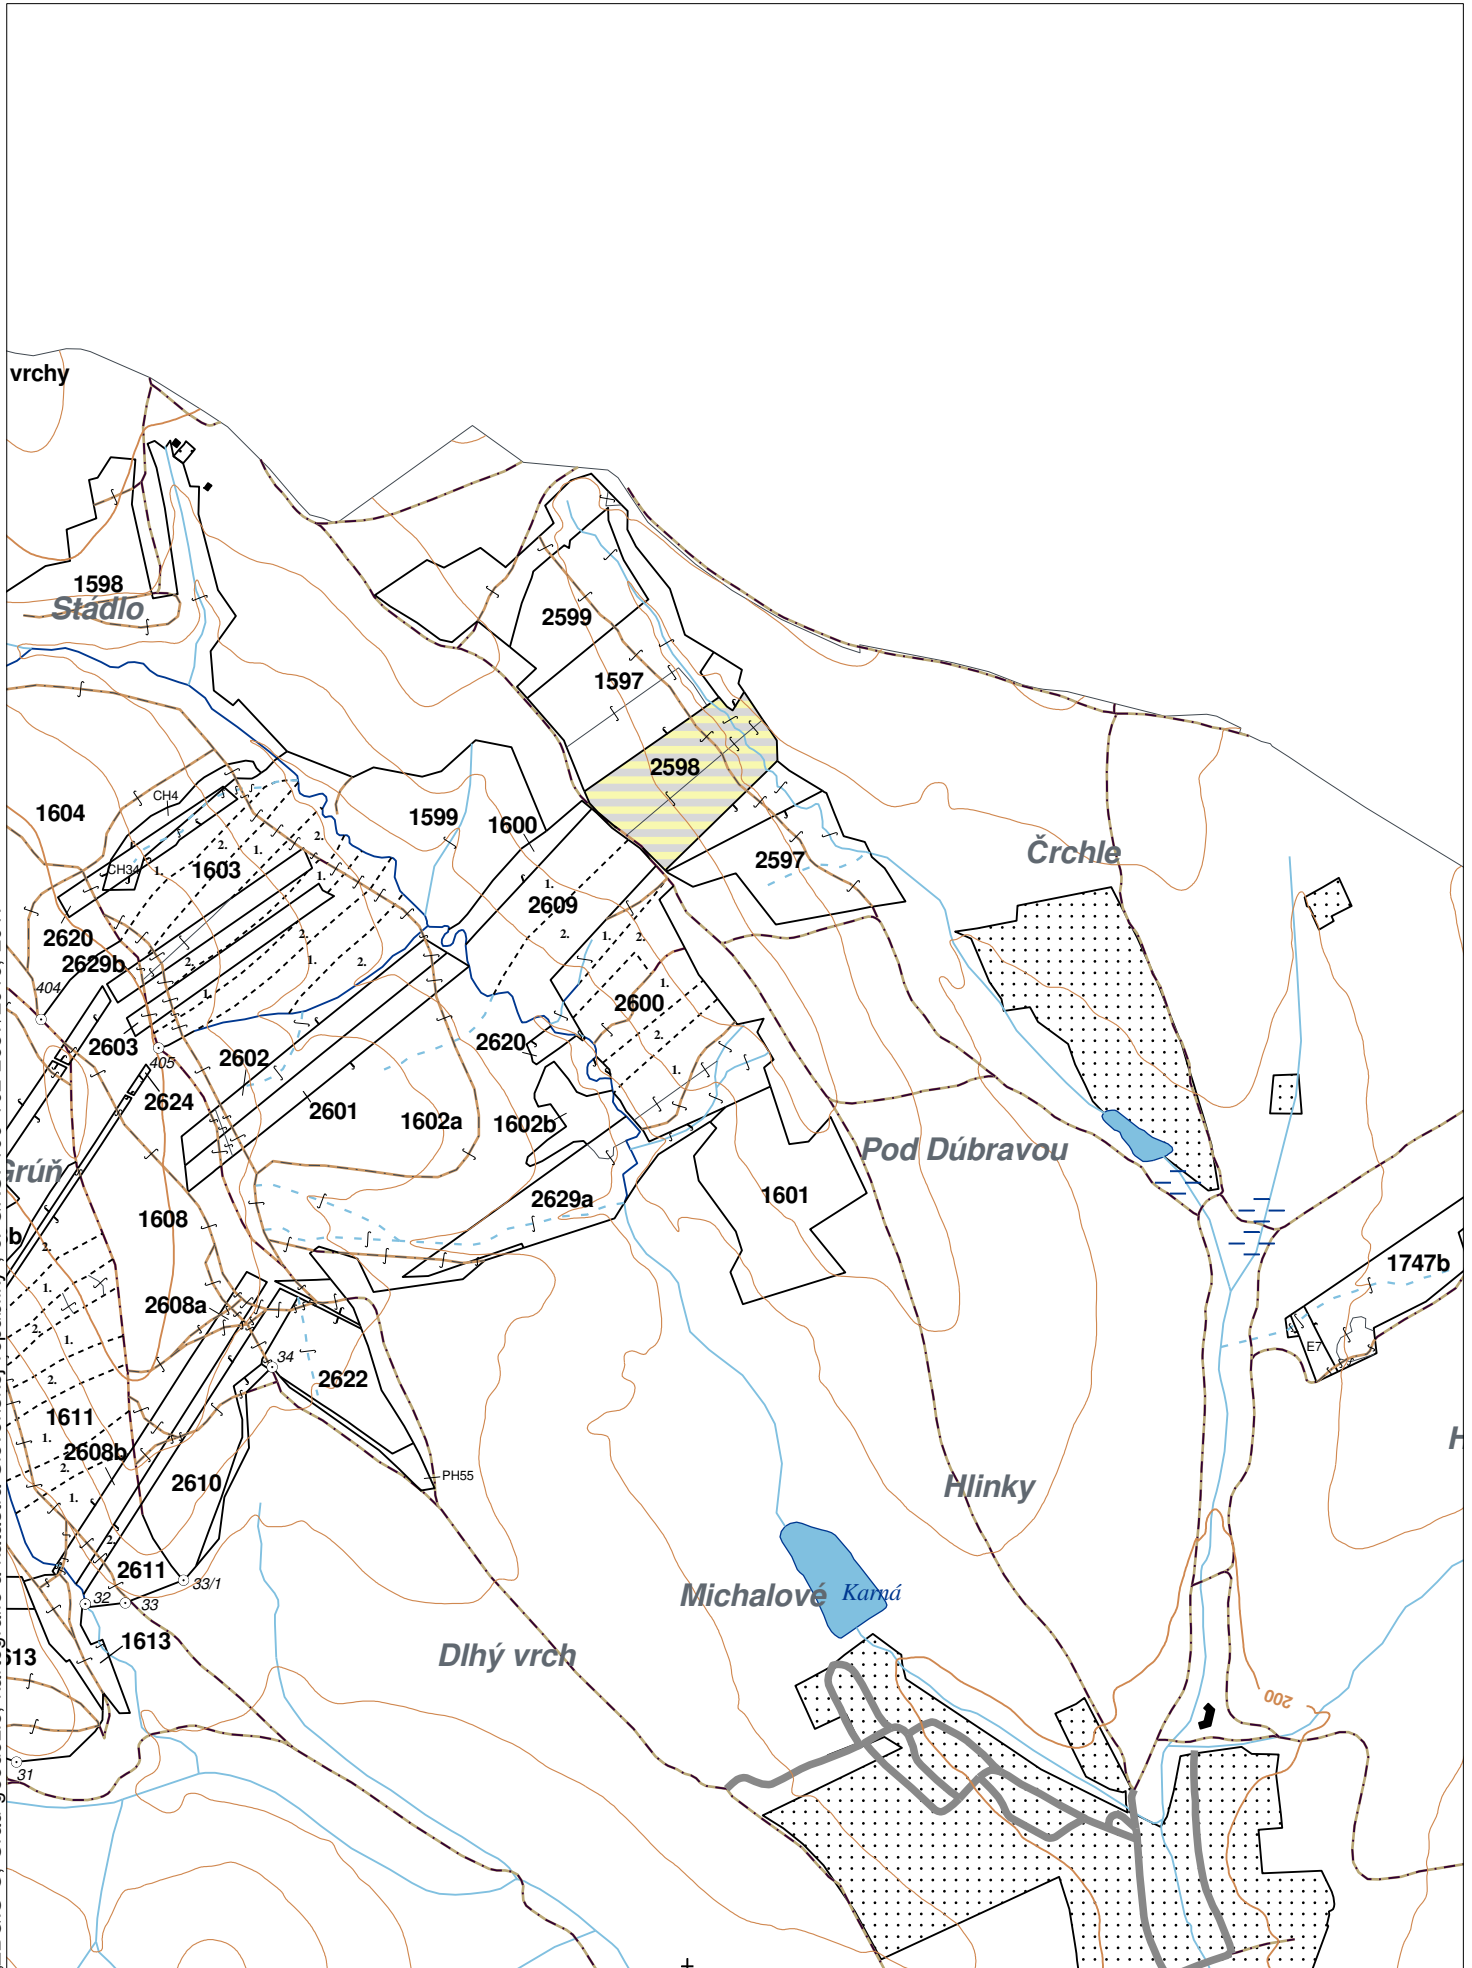

OBRYSOVÁ MAPA
LC Lesy na LHC Humenné
Obhospodarovateľ: Súkromné lesy Ďurišová Gabriela

„ZBGIS ©, Úrad geodézie, kartografie a katastra Slovenskej republiky“, č. GKÚ: 109-102-2657/2016, 2017

PORASTOVÁ MAPA
LC Lesy na LHC Humenné
Obhospodarovateľ: Súkromné lesy Ďurišová Gabriela

Nová JPRL				Stará JPRL							
Dc	Čp	Ps	KL	Dc	Čp	Ps	OP	Časť	Starý LHC	Starý plán (kód, názov)	
2598			H	2598				100	HUMENNÉ	SL075	NEŠTÁTNE LESY NA LHC HUMENNÉ