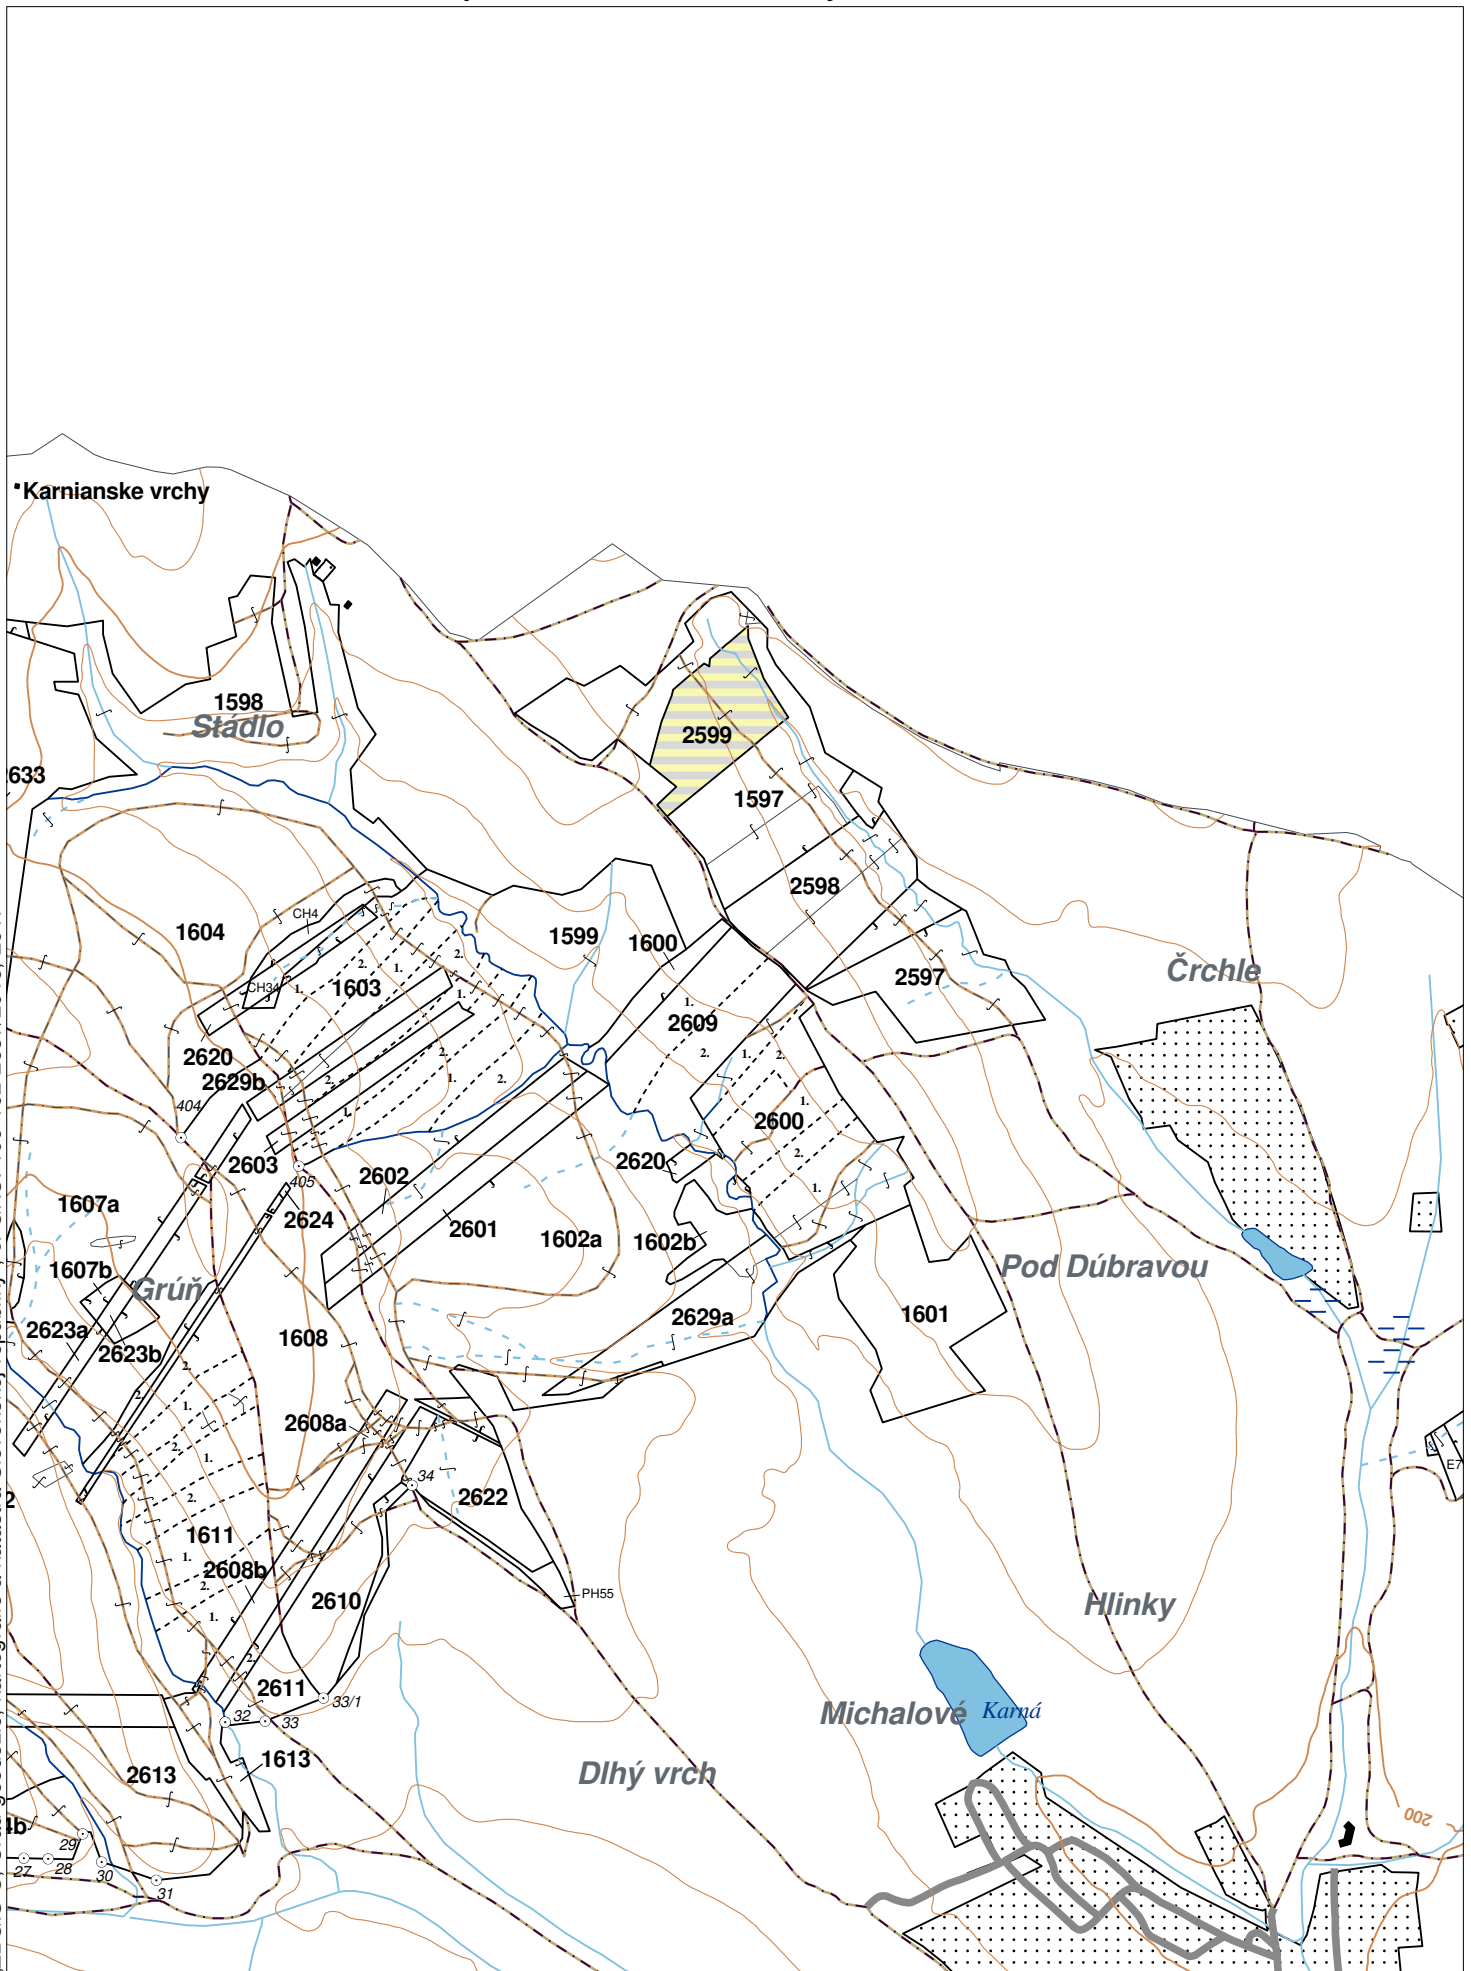

**OBRYSOVÁ MAPA**  
LC Lesy na LHC Humenné  
Obhospodarovateľ: Súkromné lesy Čubiňák Dušan

ZBGIS ©, Úrad geodézie, kartografie a katastra Slovenskej republiky, č. GKÚ: 109-102-2657/2016, 2017

**PORASTOVÁ MAPA**  
LC Lesy na LHC Humenné  
Obhospodarovateľ: Súkromné lesy Čubiňák Dušan