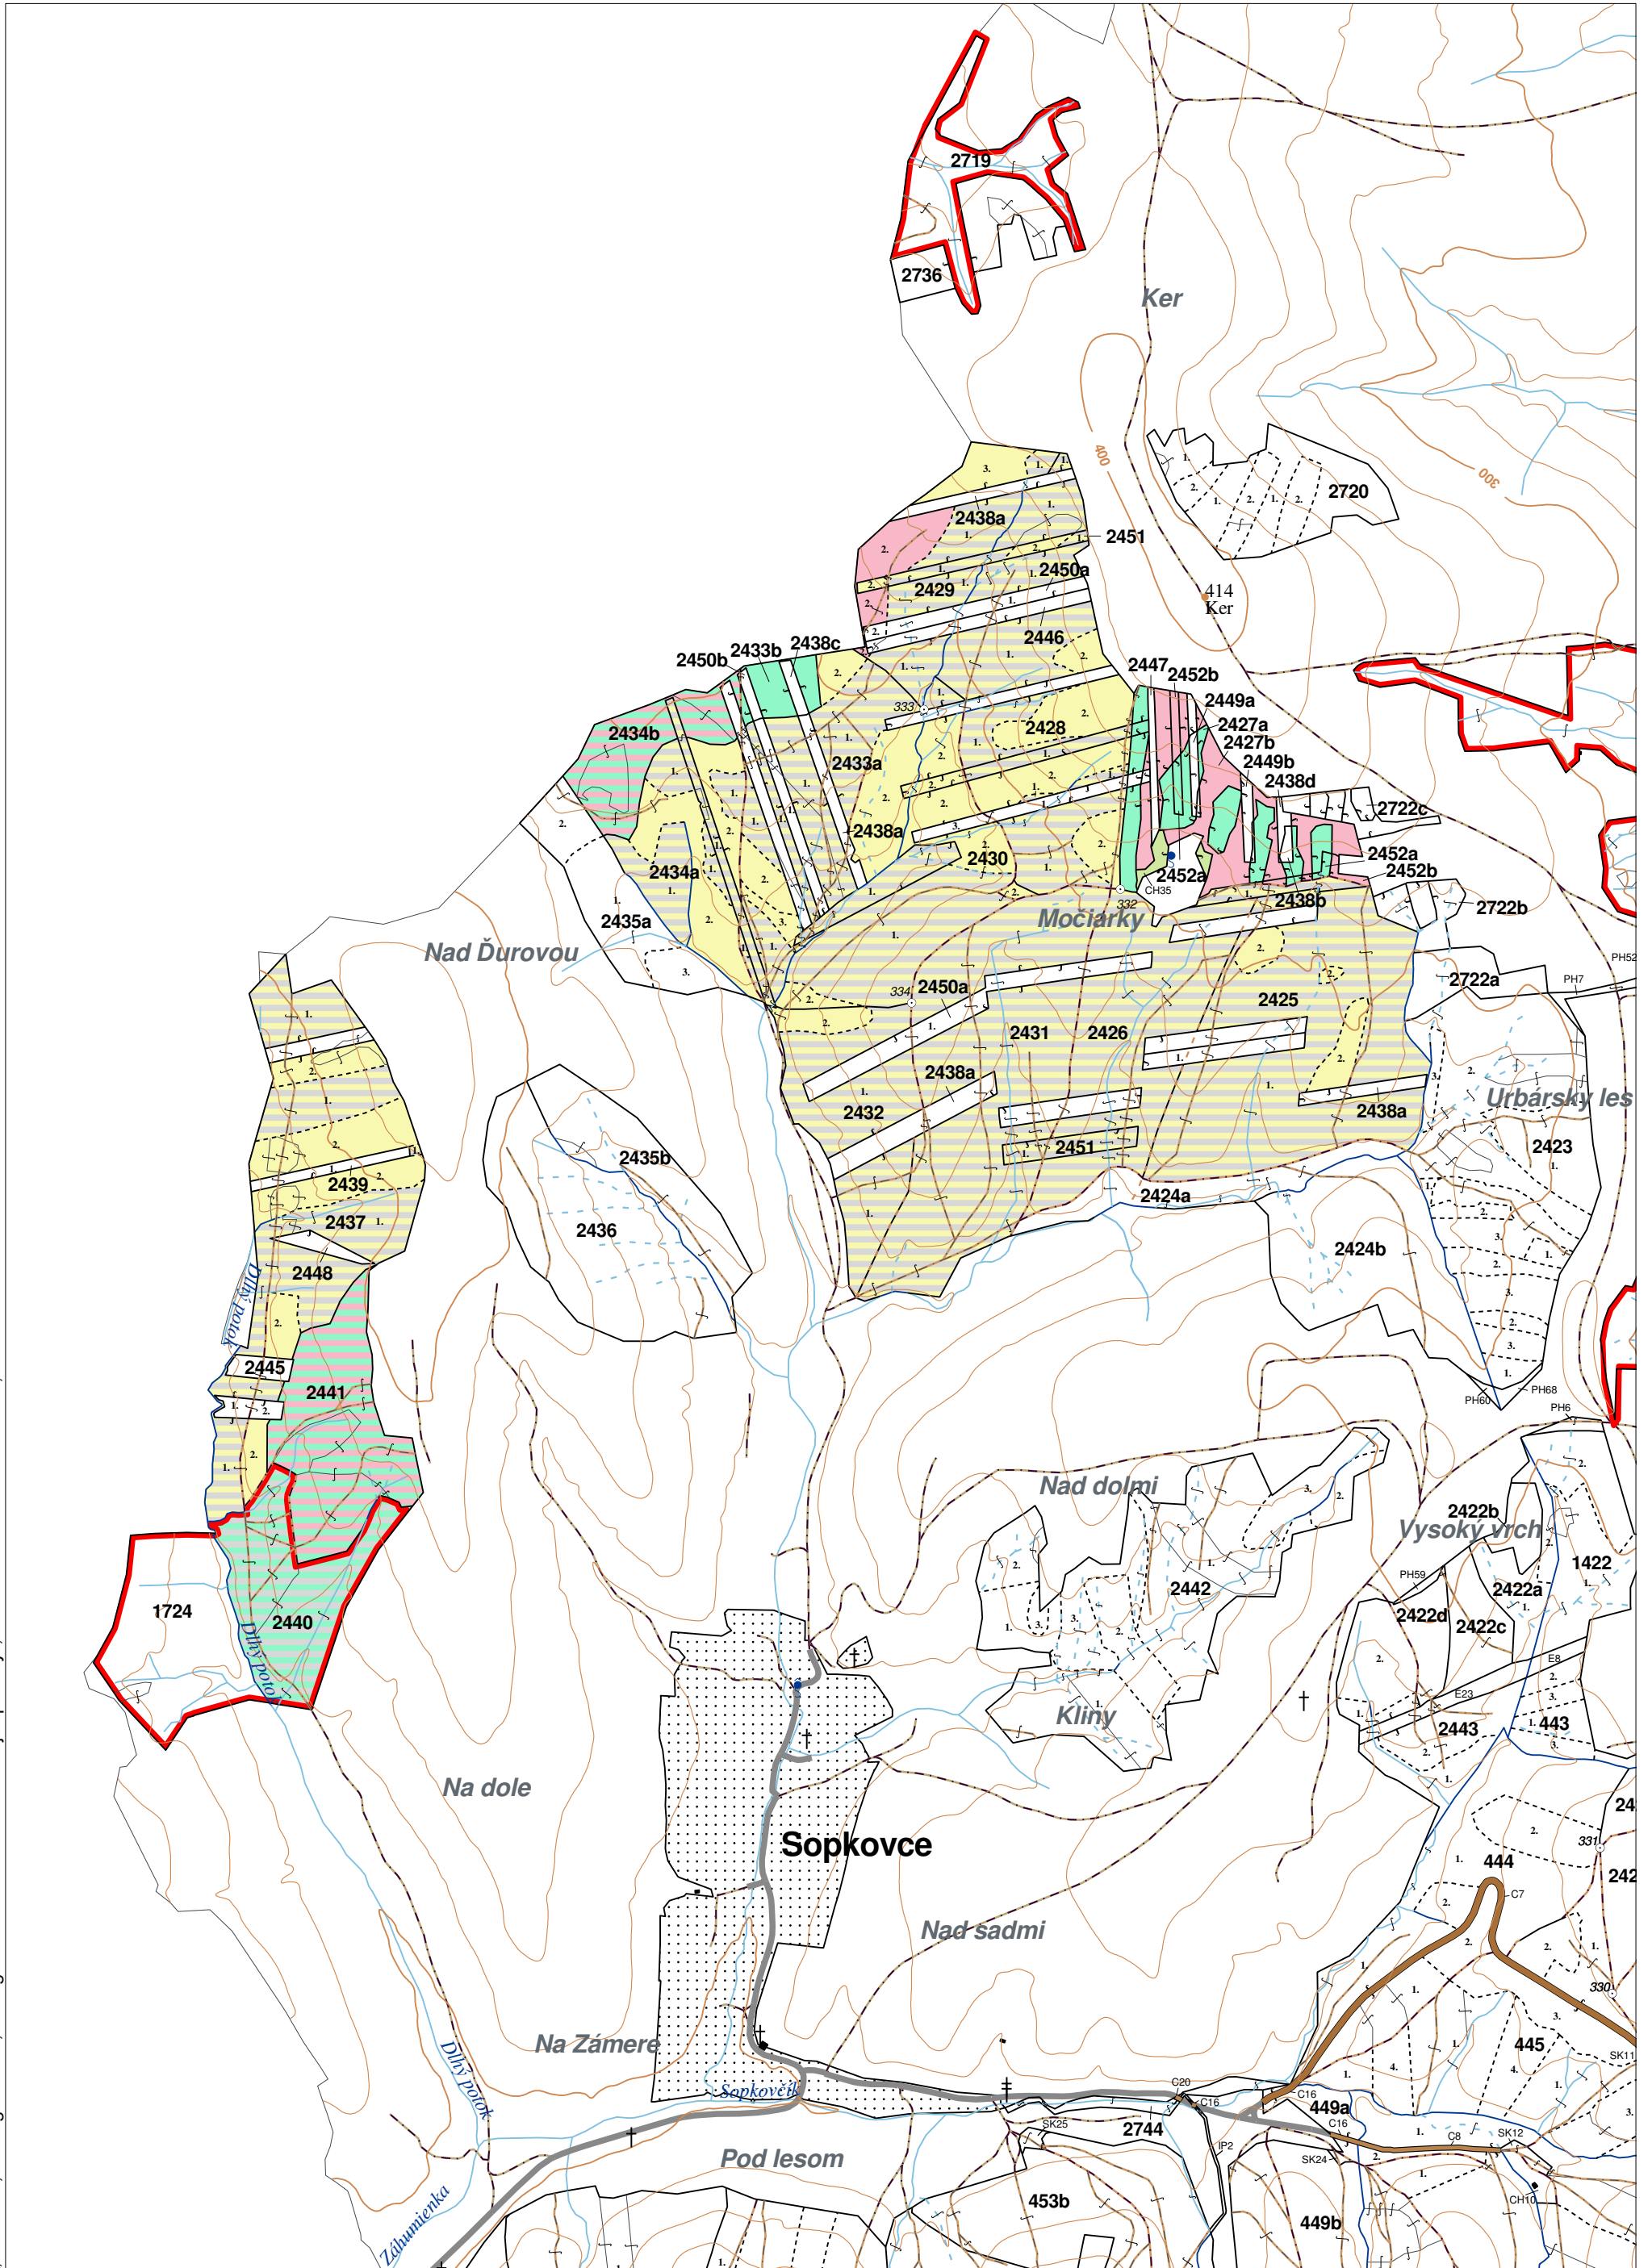

PORASTOVÁ MAPA
LC Lesy na LHC Humenné
Obhospodarovateľ: Súkromná lesná spoločnosť, pozemkové spoločenstvo Sopkovce

ZBGIS © Úrad geodézie, kartografie a katastra Slovenskej republiky, č. GKÚ: 109-102-2657/2016, 2017

LHC: HUMENNÉ

LC: LESY NA LHC HUMENNÉ

Platnosť PSL: 2022-2031

Obhospodarovateľ: SLS,PS Sopkovce

PV1

Porovnávací výkaz nového a starého označenia

Nová JPRL				Stará JPRL							
Dc	Čp	Ps	KL	Dc	Čp	Ps	OP	Časť	Starý LHC	Starý plán (kód, názov)	
2425	1	H		2425				100	HUMENNÉ	SL075	NEŠTÁTNE LESY NA LHC HUMENNÉ
2425	2	H		2425				100	HUMENNÉ	SL075	NEŠTÁTNE LESY NA LHC HUMENNÉ
2426		H		2426				94	HUMENNÉ	SL075	NEŠTÁTNE LESY NA LHC HUMENNÉ
2426		H		2431				6	HUMENNÉ	SL075	NEŠTÁTNE LESY NA LHC HUMENNÉ
2427	A	H		2427	A			100	HUMENNÉ	SL075	NEŠTÁTNE LESY NA LHC HUMENNÉ
2427	B	H		2427	B			100	HUMENNÉ	SL075	NEŠTÁTNE LESY NA LHC HUMENNÉ
2428	1	H		2428				100	HUMENNÉ	SL075	NEŠTÁTNE LESY NA LHC HUMENNÉ
2428	2	H		2428				100	HUMENNÉ	SL075	NEŠTÁTNE LESY NA LHC HUMENNÉ
2429	1	H		2429		1		100	HUMENNÉ	SL075	NEŠTÁTNE LESY NA LHC HUMENNÉ
2429	2	H		2429		1		65	HUMENNÉ	SL075	NEŠTÁTNE LESY NA LHC HUMENNÉ
2429	2	H		2429		2		35	HUMENNÉ	SL075	NEŠTÁTNE LESY NA LHC HUMENNÉ
2429	3	H		2429		1		100	HUMENNÉ	SL075	NEŠTÁTNE LESY NA LHC HUMENNÉ
2430	1	H		2430				100	HUMENNÉ	SL075	NEŠTÁTNE LESY NA LHC HUMENNÉ
2430	2	H		2430				100	HUMENNÉ	SL075	NEŠTÁTNE LESY NA LHC HUMENNÉ
2431		H		2431				100	HUMENNÉ	SL075	NEŠTÁTNE LESY NA LHC HUMENNÉ
2432	1	H		2432				100	HUMENNÉ	SL075	NEŠTÁTNE LESY NA LHC HUMENNÉ
2432	2	H		2432				100	HUMENNÉ	SL075	NEŠTÁTNE LESY NA LHC HUMENNÉ
2433	A	1	H	2433	A	1		100	HUMENNÉ	SL075	NEŠTÁTNE LESY NA LHC HUMENNÉ
2433	A	2	H	2433	A	1		53	HUMENNÉ	SL075	NEŠTÁTNE LESY NA LHC HUMENNÉ
2433	A	2	H	2433	A	2		47	HUMENNÉ	SL075	NEŠTÁTNE LESY NA LHC HUMENNÉ
2433	A	3	H	2433	A	1		100	HUMENNÉ	SL075	NEŠTÁTNE LESY NA LHC HUMENNÉ
2433	B		H	2433	B			100	HUMENNÉ	SL075	NEŠTÁTNE LESY NA LHC HUMENNÉ
2434	A	1	H	2434		1		100	HUMENNÉ	SL075	NEŠTÁTNE LESY NA LHC HUMENNÉ
2434	A	2	H	2434		1		90	HUMENNÉ	SL075	NEŠTÁTNE LESY NA LHC HUMENNÉ
2434	A	2	H	2434		2		10	HUMENNÉ	SL075	NEŠTÁTNE LESY NA LHC HUMENNÉ
2434	B		H	2434		2		100	HUMENNÉ	SL075	NEŠTÁTNE LESY NA LHC HUMENNÉ
2437	1	H		2437				100	HUMENNÉ	SL075	NEŠTÁTNE LESY NA LHC HUMENNÉ
2437	2	H		2437		2		100	HUMENNÉ	SL075	NEŠTÁTNE LESY NA LHC HUMENNÉ
2440		O		2440		1		80	HUMENNÉ	SL075	NEŠTÁTNE LESY NA LHC HUMENNÉ
2440		O		2440		2		20	HUMENNÉ	SL075	NEŠTÁTNE LESY NA LHC HUMENNÉ
2441		H		2441	A			70	HUMENNÉ	SL075	NEŠTÁTNE LESY NA LHC HUMENNÉ
2441		H		2441	B			30	HUMENNÉ	SL075	NEŠTÁTNE LESY NA LHC HUMENNÉ
2451	1	H		2426				10	HUMENNÉ	SL075	NEŠTÁTNE LESY NA LHC HUMENNÉ
2451	1	H		2428				20	HUMENNÉ	SL075	NEŠTÁTNE LESY NA LHC HUMENNÉ
2451	1	H		2429				10	HUMENNÉ	SL075	NEŠTÁTNE LESY NA LHC HUMENNÉ
2451	1	H		2430				30	HUMENNÉ	SL075	NEŠTÁTNE LESY NA LHC HUMENNÉ
2451	1	H		2431				10	HUMENNÉ	SL075	NEŠTÁTNE LESY NA LHC HUMENNÉ
2451	1	H		2434				15	HUMENNÉ	SL075	NEŠTÁTNE LESY NA LHC HUMENNÉ
2451	1	H		2438	B			5	HUMENNÉ	SL075	NEŠTÁTNE LESY NA LHC HUMENNÉ
2451	2	H		2428				35	HUMENNÉ	SL075	NEŠTÁTNE LESY NA LHC HUMENNÉ
2451	2	H		2429				10	HUMENNÉ	SL075	NEŠTÁTNE LESY NA LHC HUMENNÉ
2451	2	H		2430				55	HUMENNÉ	SL075	NEŠTÁTNE LESY NA LHC HUMENNÉ
2452	A		H	2427	A			100	HUMENNÉ	SL075	NEŠTÁTNE LESY NA LHC HUMENNÉ
2452	B		H	2427	B			100	HUMENNÉ	SL075	NEŠTÁTNE LESY NA LHC HUMENNÉ