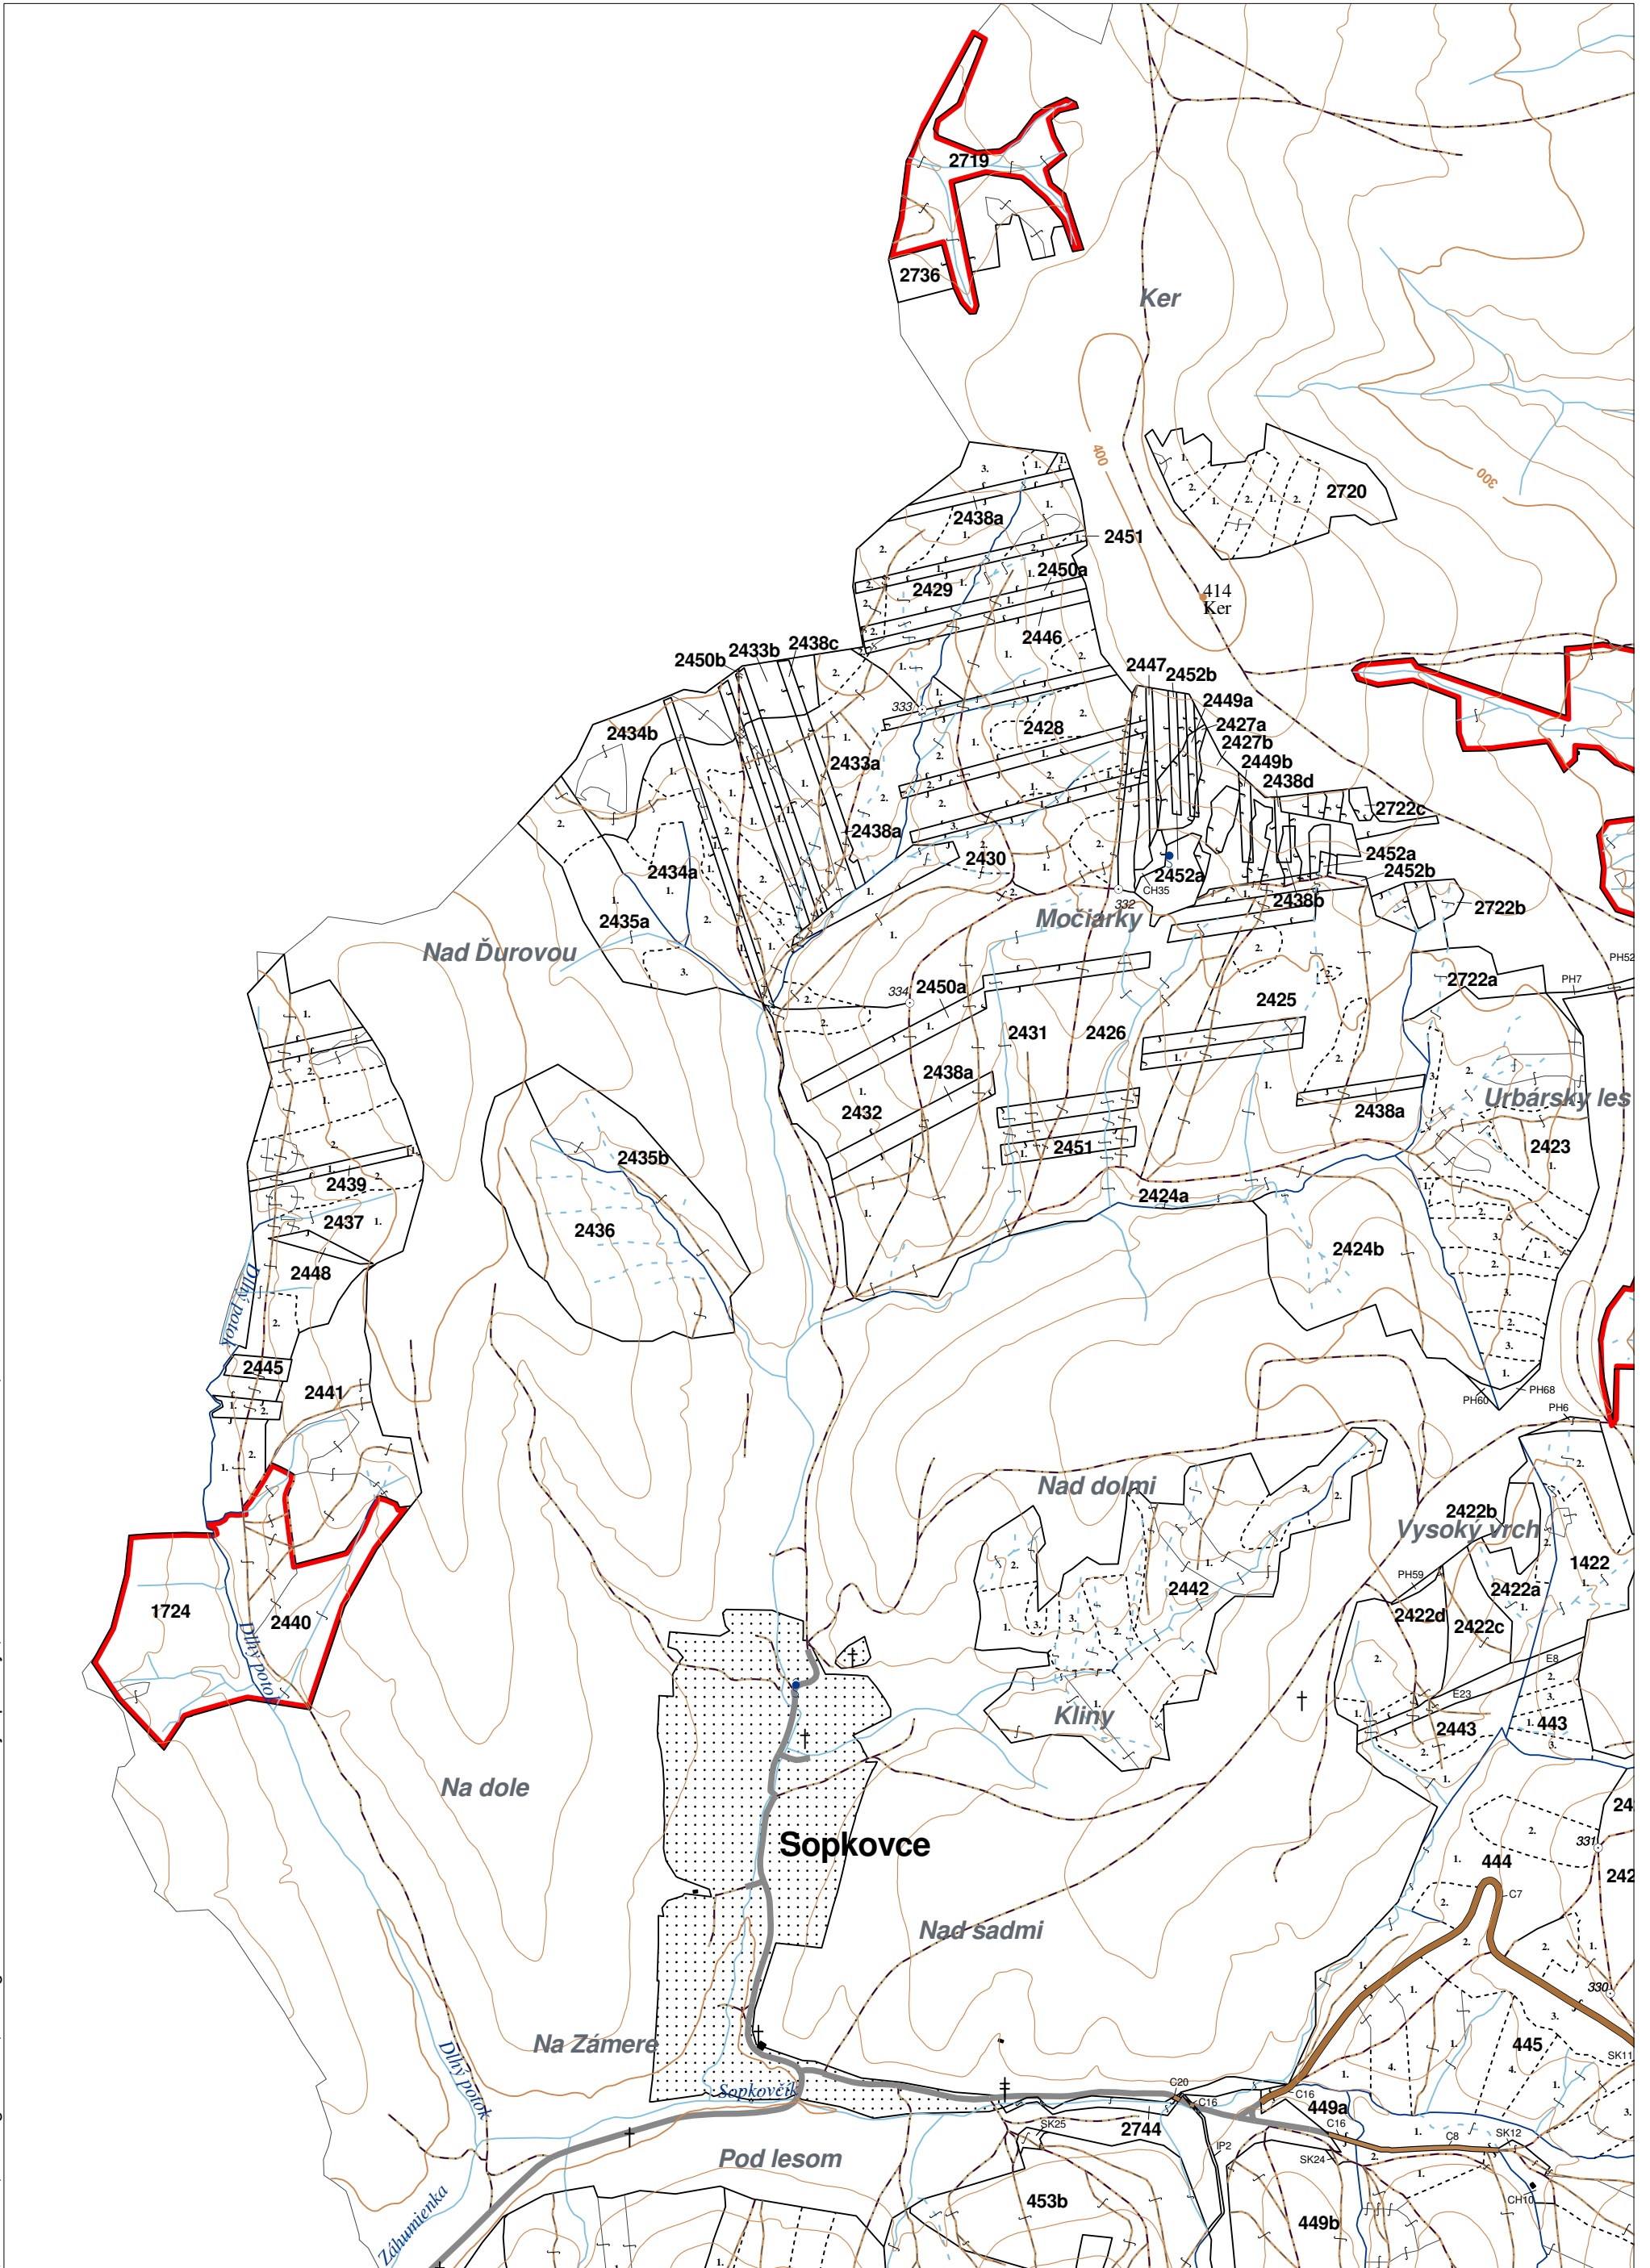

# OBRYSOVÁ MAPA

LC Lesy na LHC Humenné

Obhospodarovateľ: Súkromná lesná spoločnosť, pozemkové spoločenstvo Sopkovce

„ZBGIS @ Úrad geodézie, kartografie a katastra Slovenskej republiky“, č. GKÚ: 109-102-2657/2016, 2017