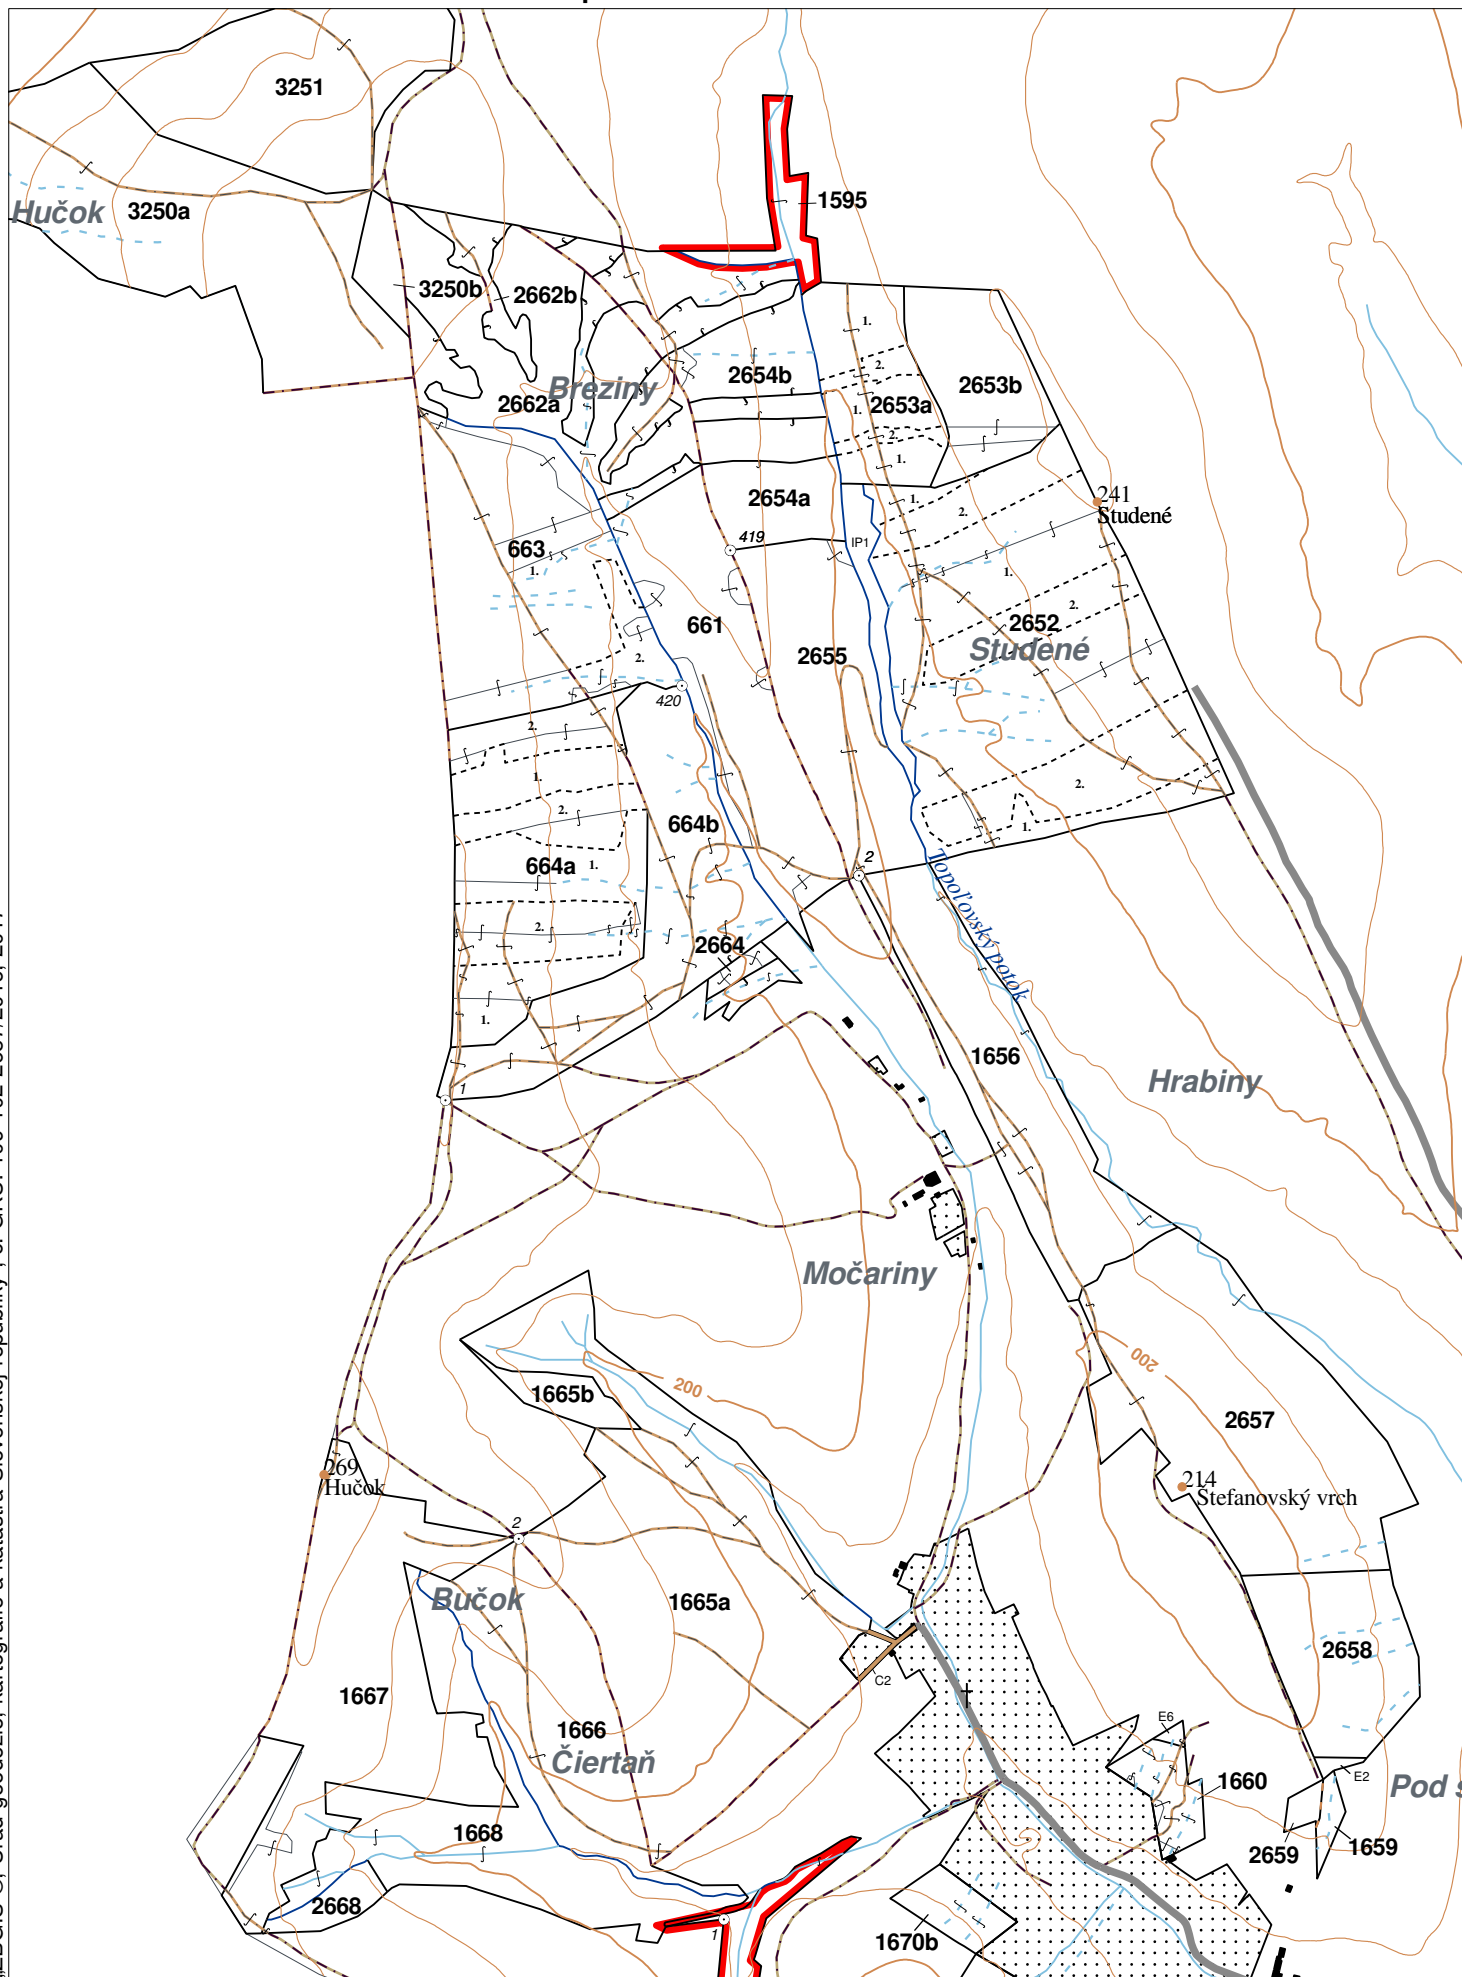

OBRYSOVÁ MAPA
LC Lesy na LHC Humenné
Obhospodarovateľ: SL Širá Mária

ZBGIS ©, Úrad geodézie, kartografie a katastra Slovenskej republiky, č. GKÚ: 109-102-2657/2016, 2017

stav k 1.1.2022

1 : 10 000

Vyhotovil: SLS, a.s., Banská Bystrica

PORASTOVÁ MAPA
LC Lesy na LHC Humenné
Obhospodarovateľ: SL Širá Mária

ZBGIS ©, Úrad geodézie, kartografie a katastra Slovenskej republiky, č. GKÚ: 109-102-2657/2016, 2017

stav k 1.1.2022

1 : 10 000

Vyhotovil: SLS, a.s., Banská Bystrica

LHC: HUMENNÉ

LC: LESY NA LHC HUMENNÉ

Platnosť PSL: 2022-2031

Obhospodarovateľ: SL Širá Mária

PV1

Porovnávací výkaz nového a starého označenia

Nová JPRL		Stará JPRL					
Dc	Čp Ps KL	Dc	Čp Ps	OP	Časť	Starý LHC	Starý plán (kód, názov)
2664	H	2664			100	HUMENNÉ	SL075 NEŠTÁTNE LESY NA LHC HUMENNÉ