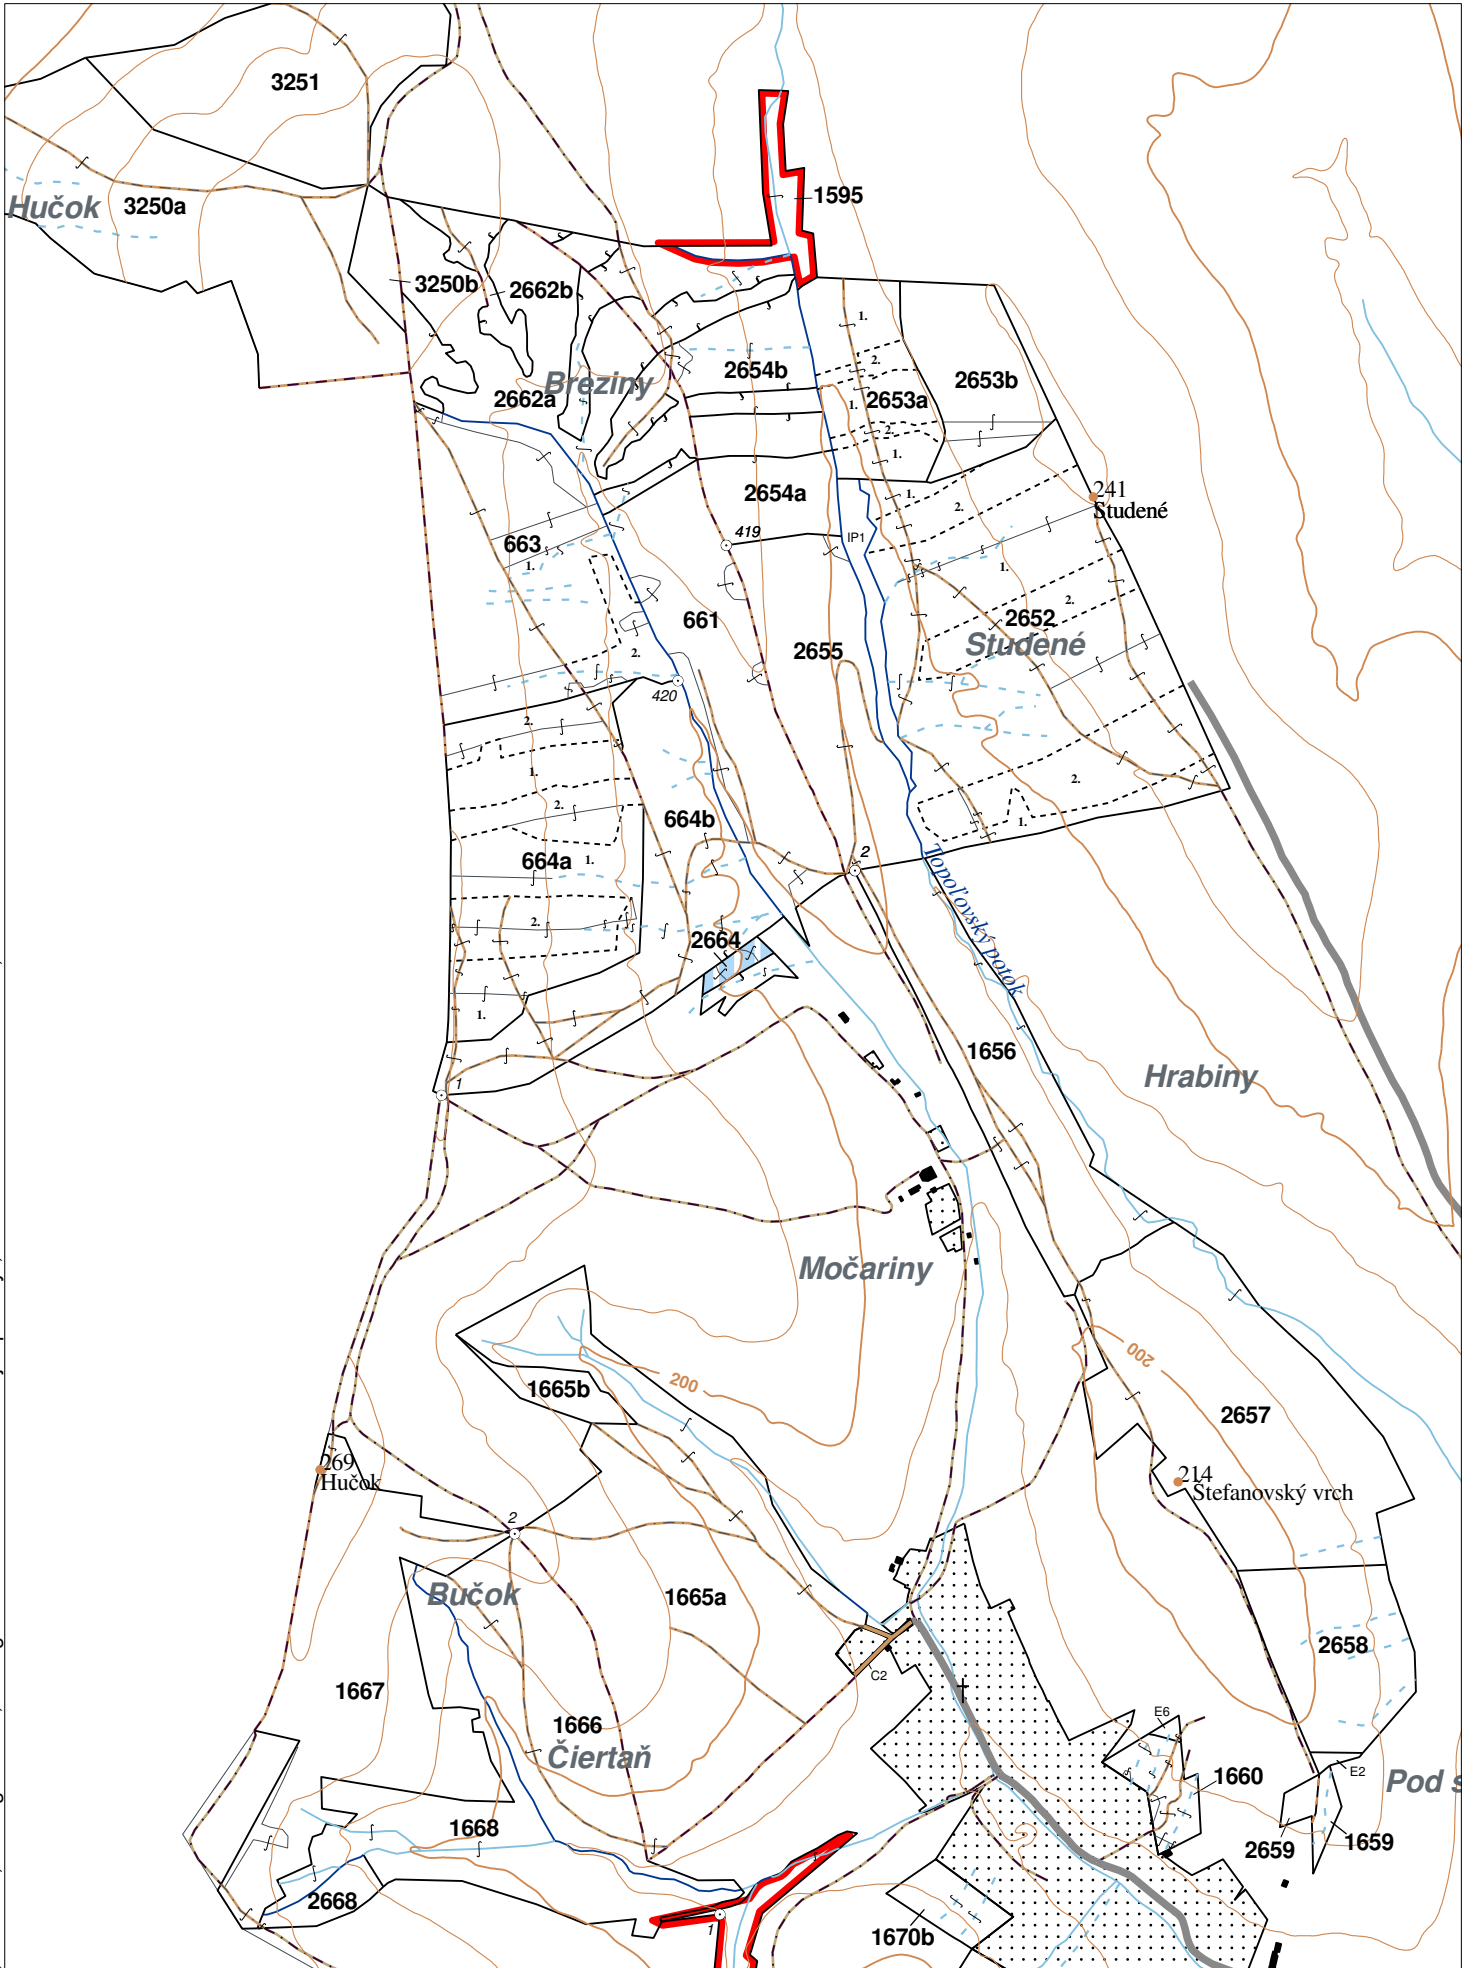

OBRYSOVÁ MAPA
LC Lesy na LHC Humenné
Obhospodarovateľ: SL Širá Mária

ZBGIS ©, Úrad geodézie, kartografie a katastra Slovenskej republiky, č. GKÚ: 109-102-2657/2016, 2017

stav k 1.1.2022

1 : 10 000

Vyhotovil: SLS, a.s., Banská Bystrica

PORASTOVÁ MAPA
LC Lesy na LHC Humenné
Obhospodarovateľ: SL Širá Mária

ZBGIS ©, Úrad geodézie, kartografie a katastra Slovenskej republiky, č. GKÚ: 109-102-2657/2016, 2017

stav k 1.1.2022

1 : 10 000

Vyhotovil: SLS, a.s., Banská Bystrica

LHC: HUMENNÉ

LC: LESY NA LHC HUMENNÉ

Platnosť PSL: 2022-2031

Obhospodarovateľ: SL Širá Mária

PV1

Porovnávací výkaz nového a starého označenia

Nová JPRL		Stará JPRL					
Dc	Čp Ps KL	Dc	Čp Ps	OP	Časť	Starý LHC	Starý plán (kód, názov)
2664	H	2664			100	HUMENNÉ	SL075 NEŠTÁTNE LESY NA LHC HUMENNÉ