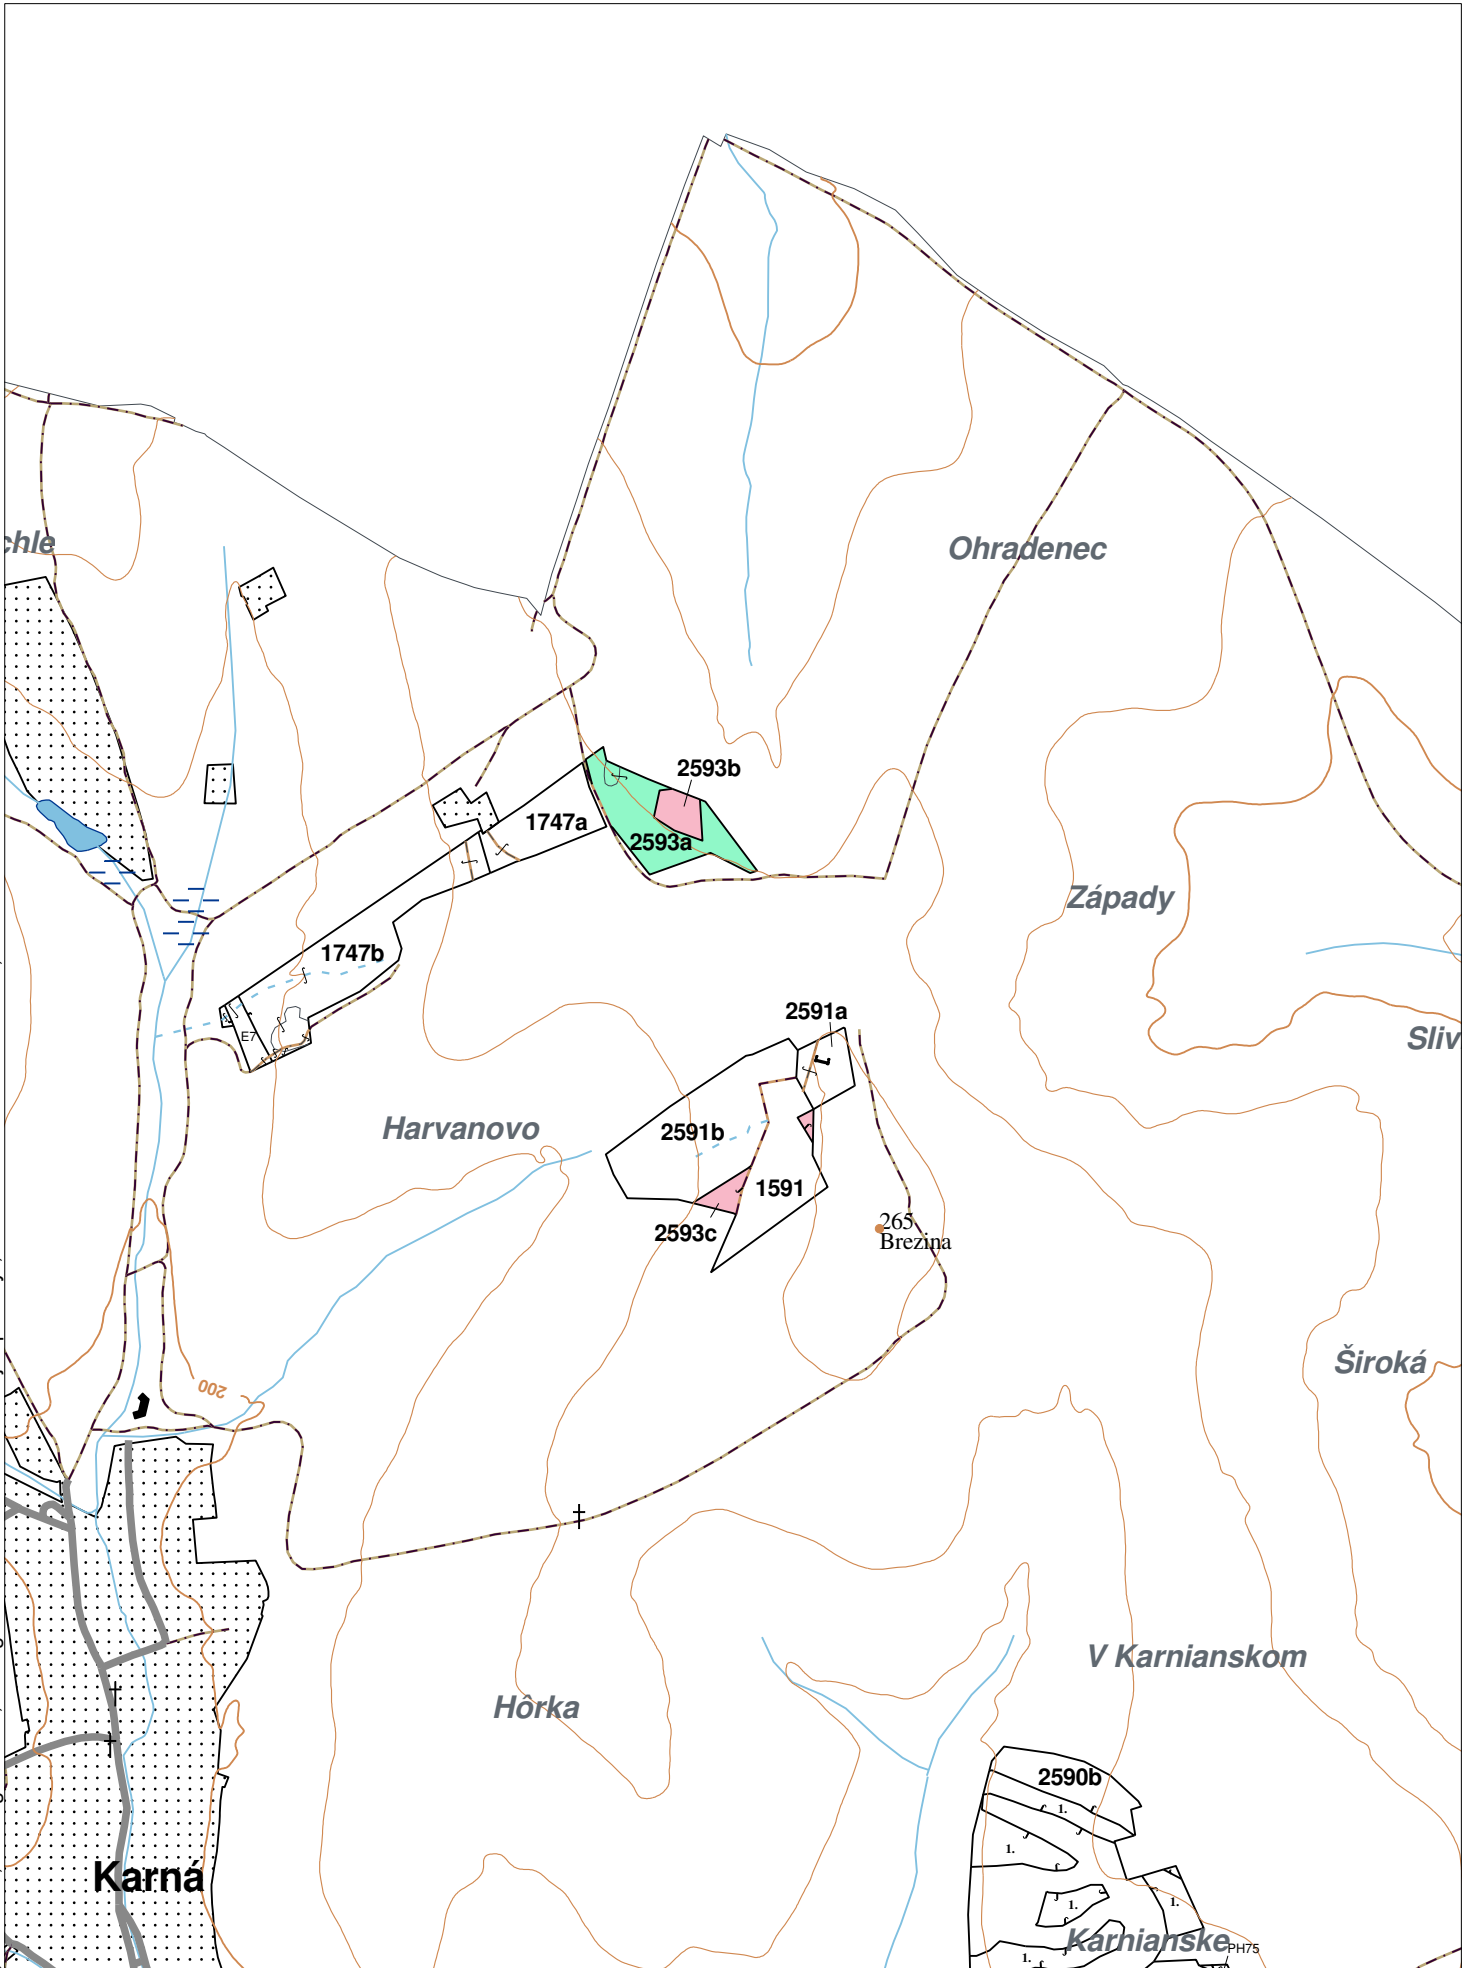

**OBRYSOVÁ MAPA**  
LC Lesy na LHC Humenné  
Obhospodarovateľ: SL Lichvan Jozef

ZBGIS ©, Úrad geodézie, kartografie a katastra Slovenskej republiky, č. GKÚ: 109-102-2657/2016, 2017

stav k 1.1.2022

1 : 10 000

Vyhotovil: SLS, a.s., Banská Bystrica

**PORASTOVÁ MAPA**  
LC Lesy na LHC Humenné  
Obhospodarovateľ: SL Lichvan Jozef

ZBGIS ©, Úrad geodézie, kartografie a katastra Slovenskej republiky, č. GKÚ: 109-102-2657/2016, 2017

LHC: HUMENNÉ

LC: LESY NA LHC HUMENNÉ

Platnosť PSL: 2022-2031

Obhospodarovateľ: SL Lichvan Jozef

PV1

**Porovnávací výkaz nového a starého označenia**

Nová JPRL				Stará JPRL							
Dc	Čp	Ps	KL	Dc	Čp	Ps	OP	Časť	Starý LHC	Starý plán (kód, názov)	
2593	A		H	2593	A			100	HUMENNÉ	SL075	NEŠTÁTNE LESY NA LHC HUMENNÉ
2593	B		H	2593	B			100	HUMENNÉ	SL075	NEŠTÁTNE LESY NA LHC HUMENNÉ
2593	C		H	2593	C			100	HUMENNÉ	SL075	NEŠTÁTNE LESY NA LHC HUMENNÉ