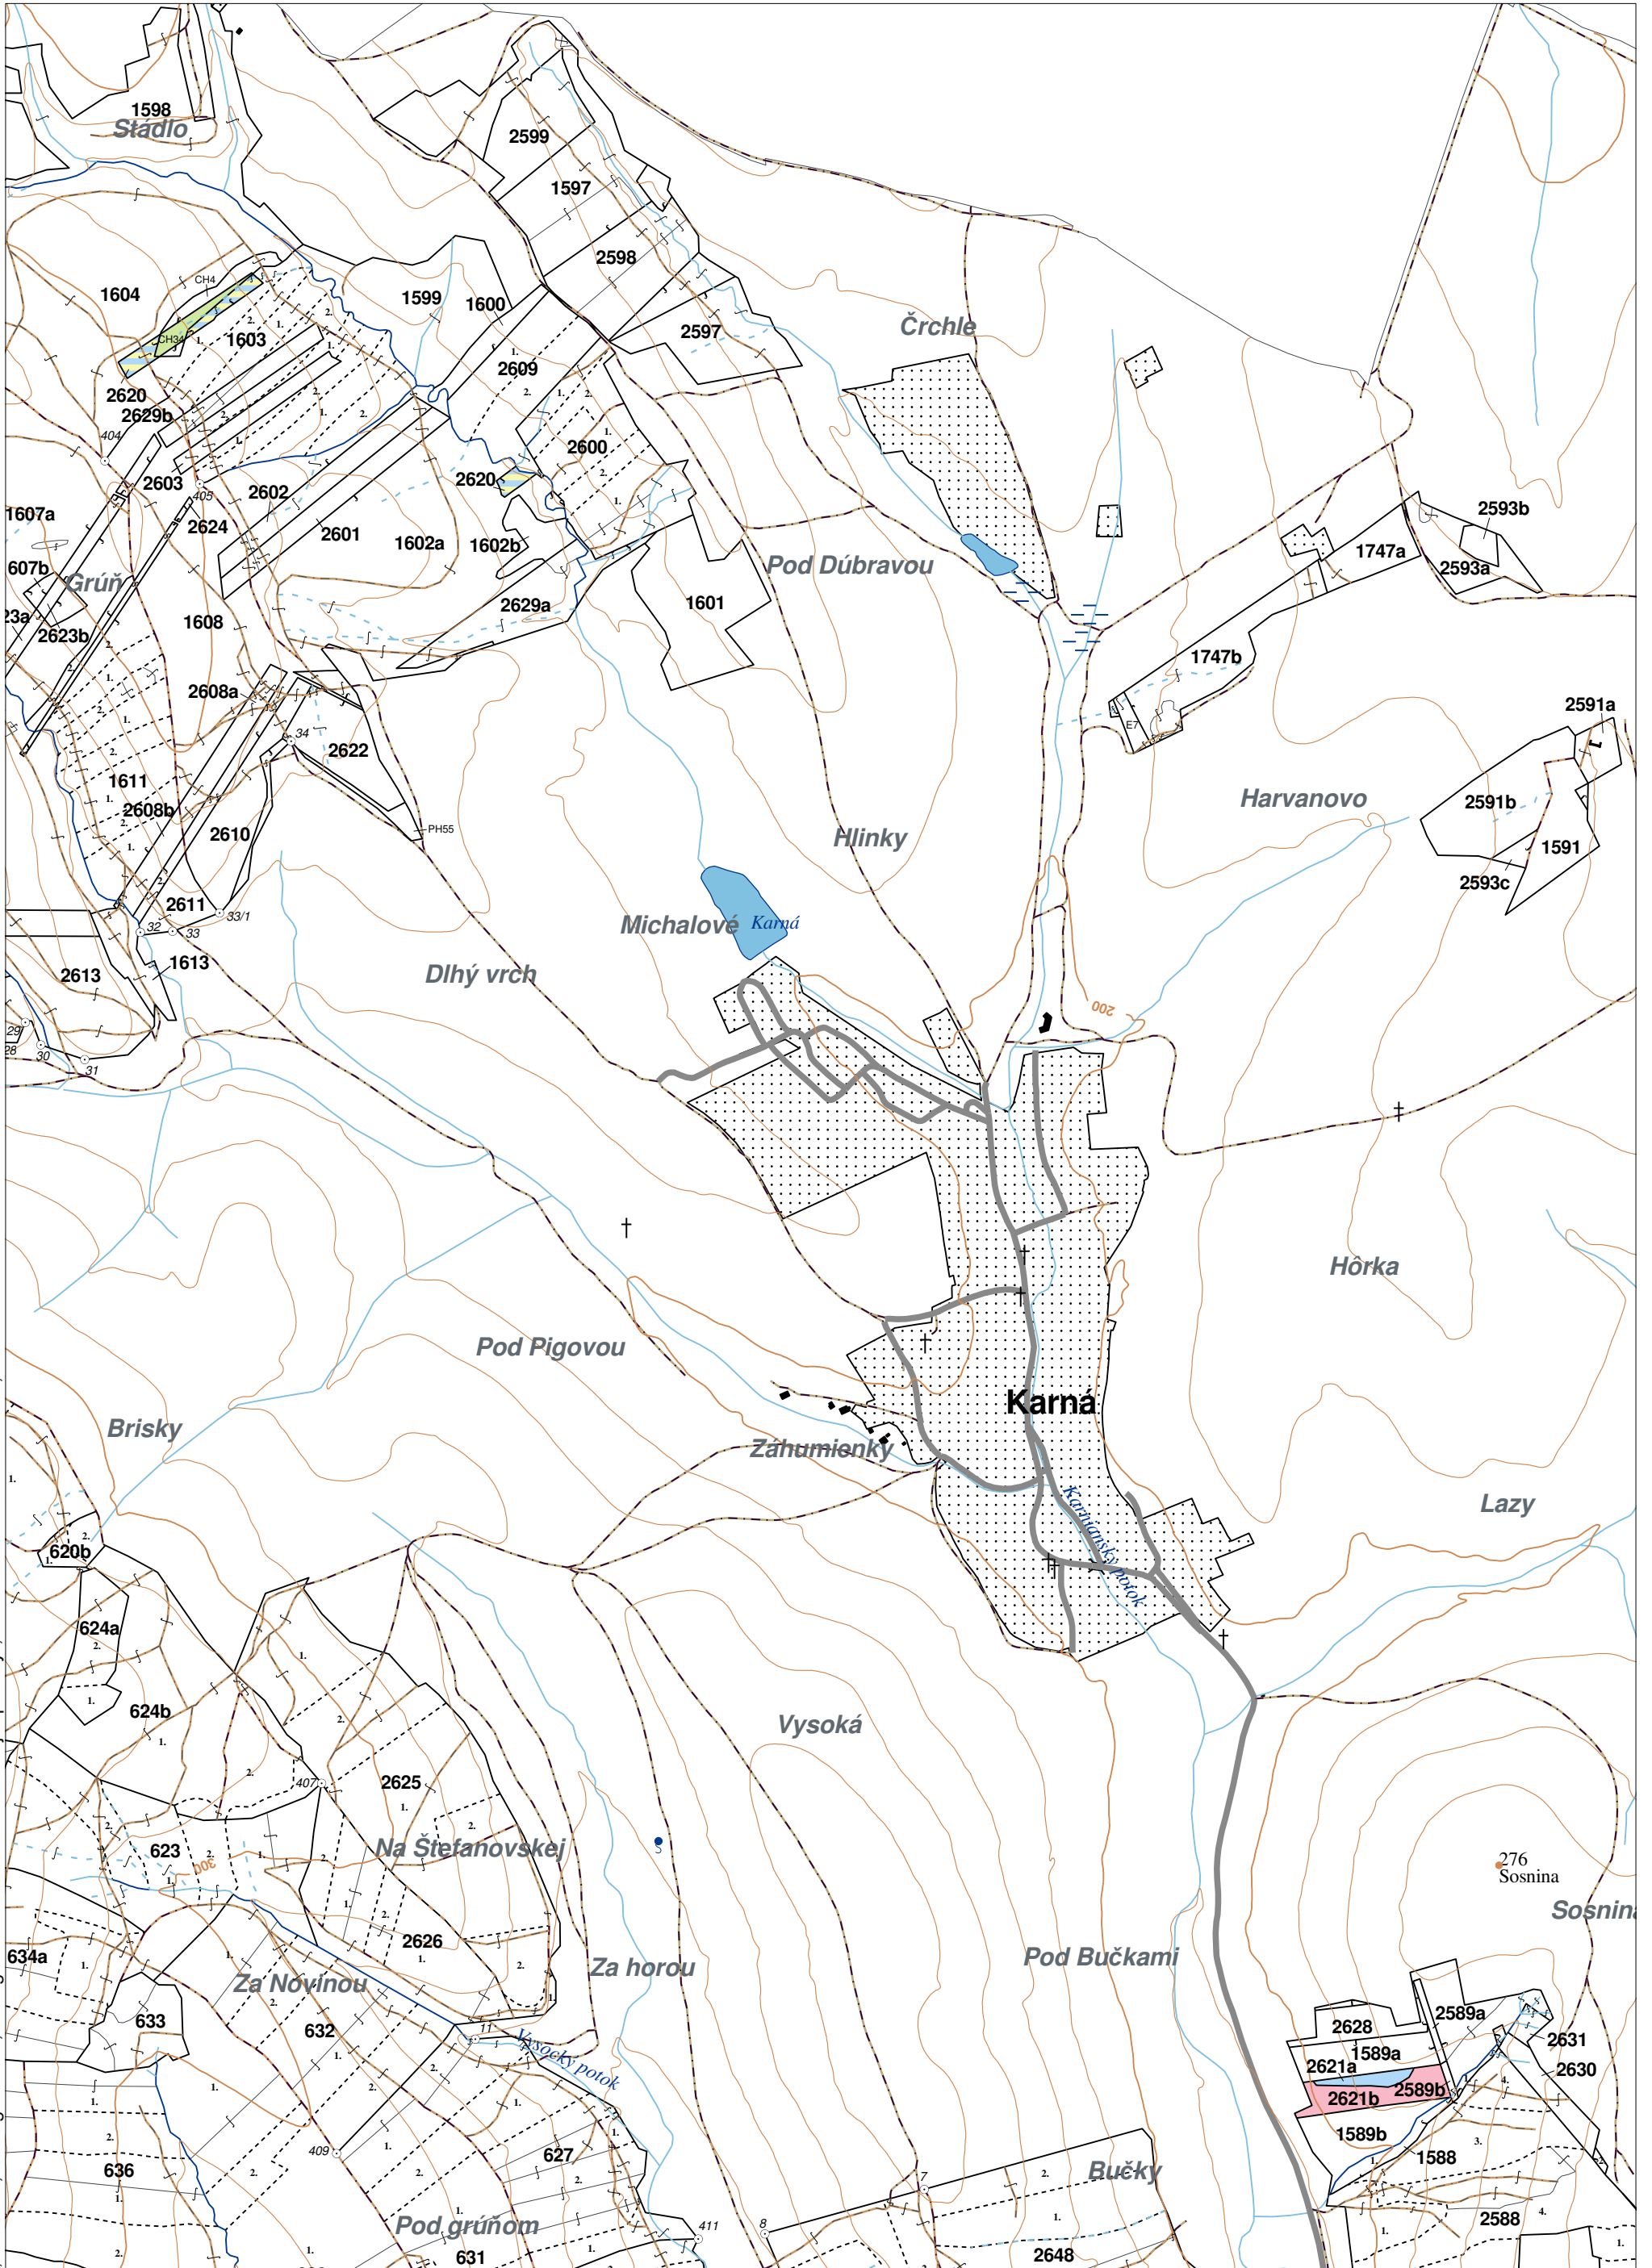

PORASTOVÁ MAPA
LC Lesy na LHC Humenné
Obhospodarovateľ: SL Ján Rusňák

ZBGIS © Úrad geodézie, kartografie a katastra Slovenskej republiky, č. GKÚ: 109-102-2657/2016, 2017

stav k 1.1.2022

1 : 10 000

Vyhotovil: SLS, a.s., Banská Bystrica