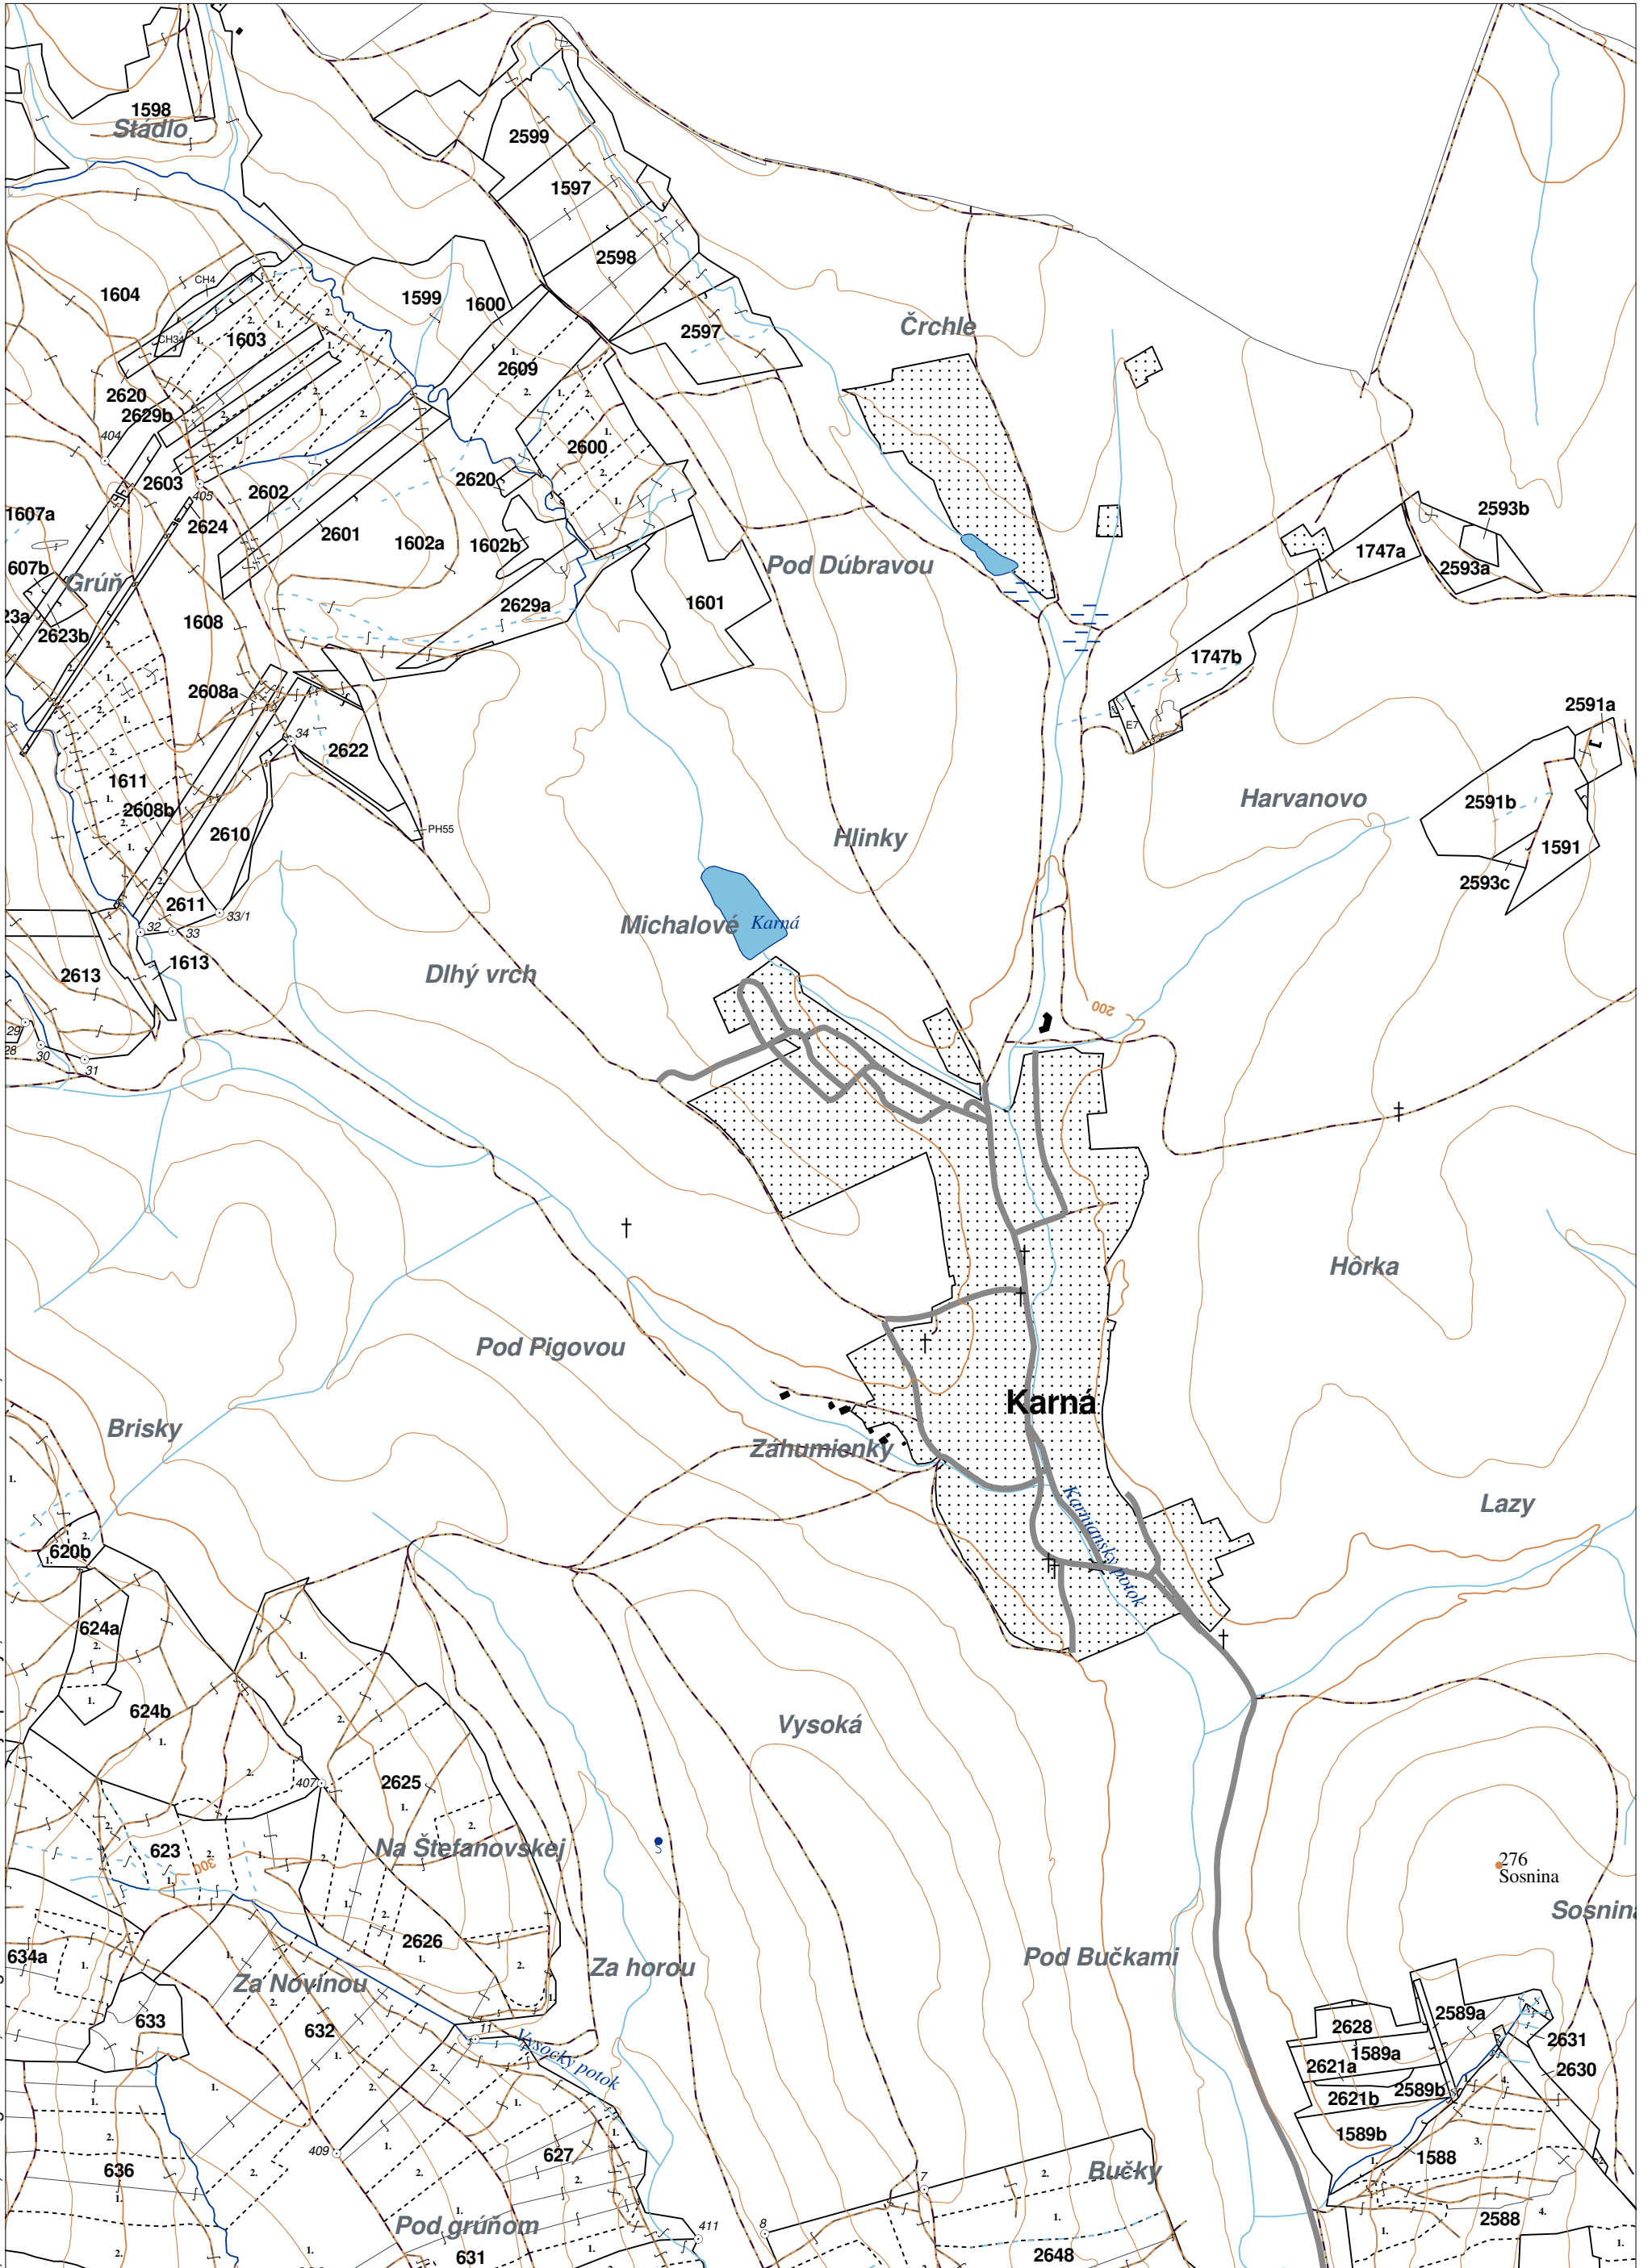

OBRYSOVÁ MAPA
LC Lesy na LHC Humenné
Obhospodarovateľ: SL Ján Rusňák

ZBGIS © Úrad geodézie, kartografie a katastra Slovenskej republiky, č. GKÚ: 109-102-2657/2016, 2017

stav k 1.1.2022

1 : 10 000

Vyhotovil: SLS, a.s., Banská Bystrica

LHC: HUMENNÉ

LC: LESY NA LHC HUMENNÉ

Platnosť PSL: 2022-2031

Obhospodarovateľ: SL Ján Rusňák

PV1

Porovnávací výkaz nového a starého označenia

Nová JPRL				Stará JPRL							
Dc	Čp	Ps	KL	Dc	Čp	Ps	OP	Časť	Starý LHC	Starý plán (kód, názov)	
2620			H	2620				100	HUMENNÉ	SL074	LESY HUMENNÉ
2621	A		H	2621	A			100	HUMENNÉ	SL075	NEŠTÁTNE LESY NA LHC HUMENNÉ
2621	B		H	2621	B			100	HUMENNÉ	SL075	NEŠTÁTNE LESY NA LHC HUMENNÉ