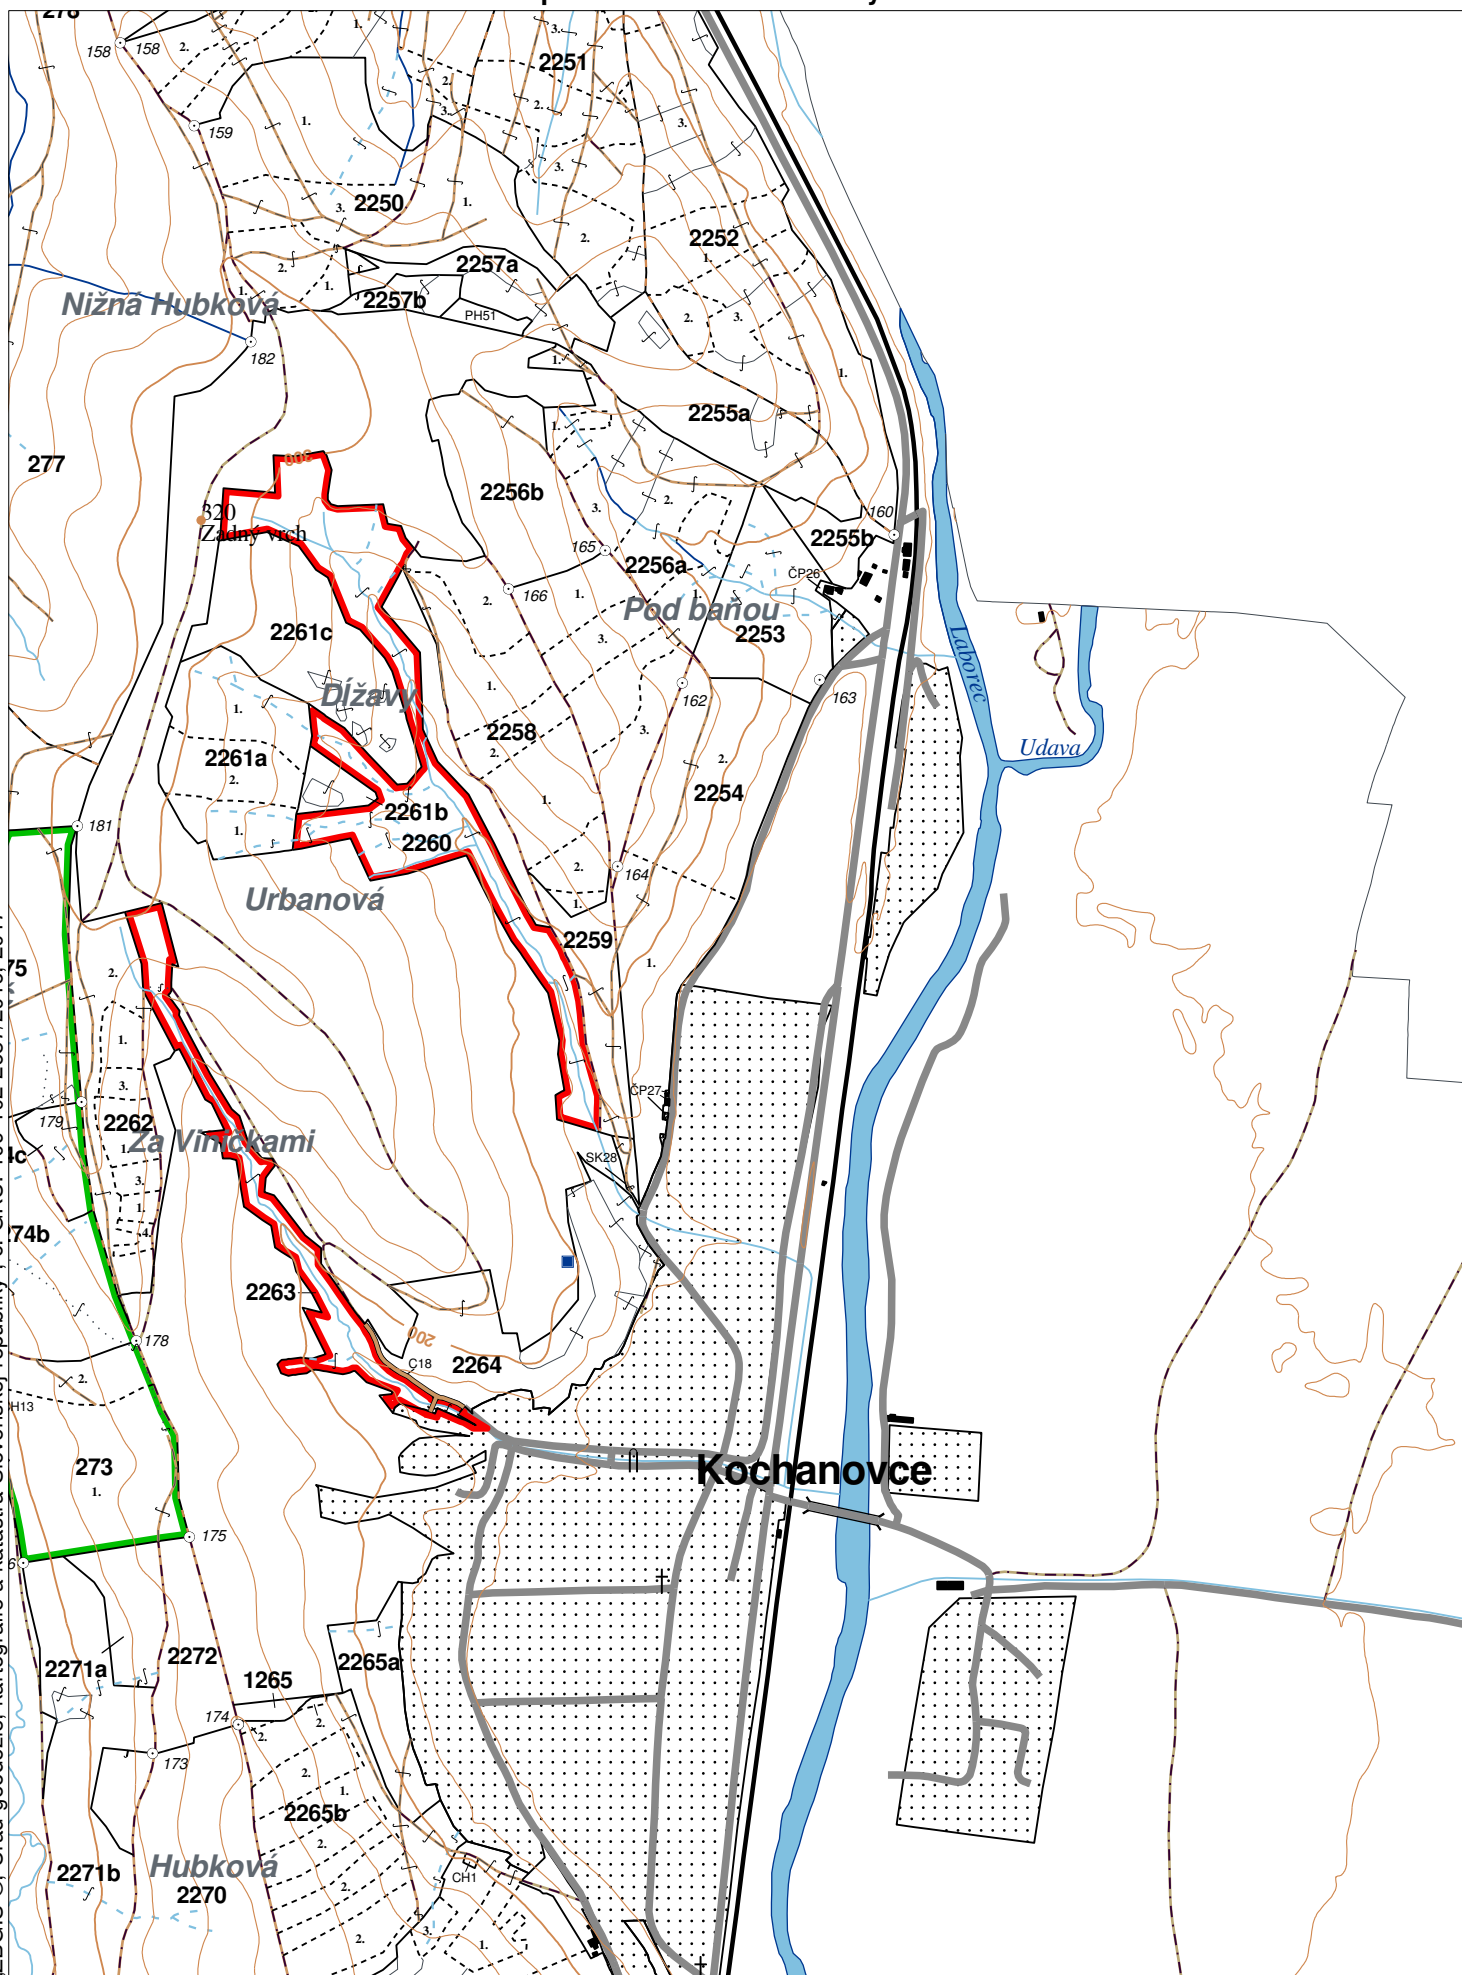

OBRYSOVÁ MAPA
LC Lesy na LHC Humenné
Obhospodarovateľ: SL Gubacký Marián

ZBGIS ©, Úrad geodézie, kartografie a katastra Slovenskej republiky, č. GKÚ: 109-102-2657/2016, 2017

stav k 1.1.2022

1 : 10 000

Vyhotovil: SLS, a.s., Banská Bystrica

PORASTOVÁ MAPA
LC Lesy na LHC Humenné
Obhospodarovateľ: SL Gubacký Marián

ZBGIS ©, Úrad geodézie, kartografie a katastra Slovenskej republiky, č. GKÚ: 109-102-2657/2016, 2017

LHC: HUMENNÉ

LC: LESY NA LHC HUMENNÉ

Platnosť PSL: 2022-2031

Obhospodarovateľ: SL Gubacký Marián

PV1

Porovnávací výkaz nového a starého označenia

Nová JPRL				Stará JPRL							
Dc	Čp	Ps	KL	Dc	Čp	Ps	OP	Časť	Starý LHC	Starý plán (kód, názov)	
2253			H	2253				100	HUMENNÉ	SL075	NEŠTÁTNE LESY NA LHC HUMENNÉ
2254	1		H	2254				100	HUMENNÉ	SL075	NEŠTÁTNE LESY NA LHC HUMENNÉ
2254	2		H	2254				100	HUMENNÉ	SL075	NEŠTÁTNE LESY NA LHC HUMENNÉ