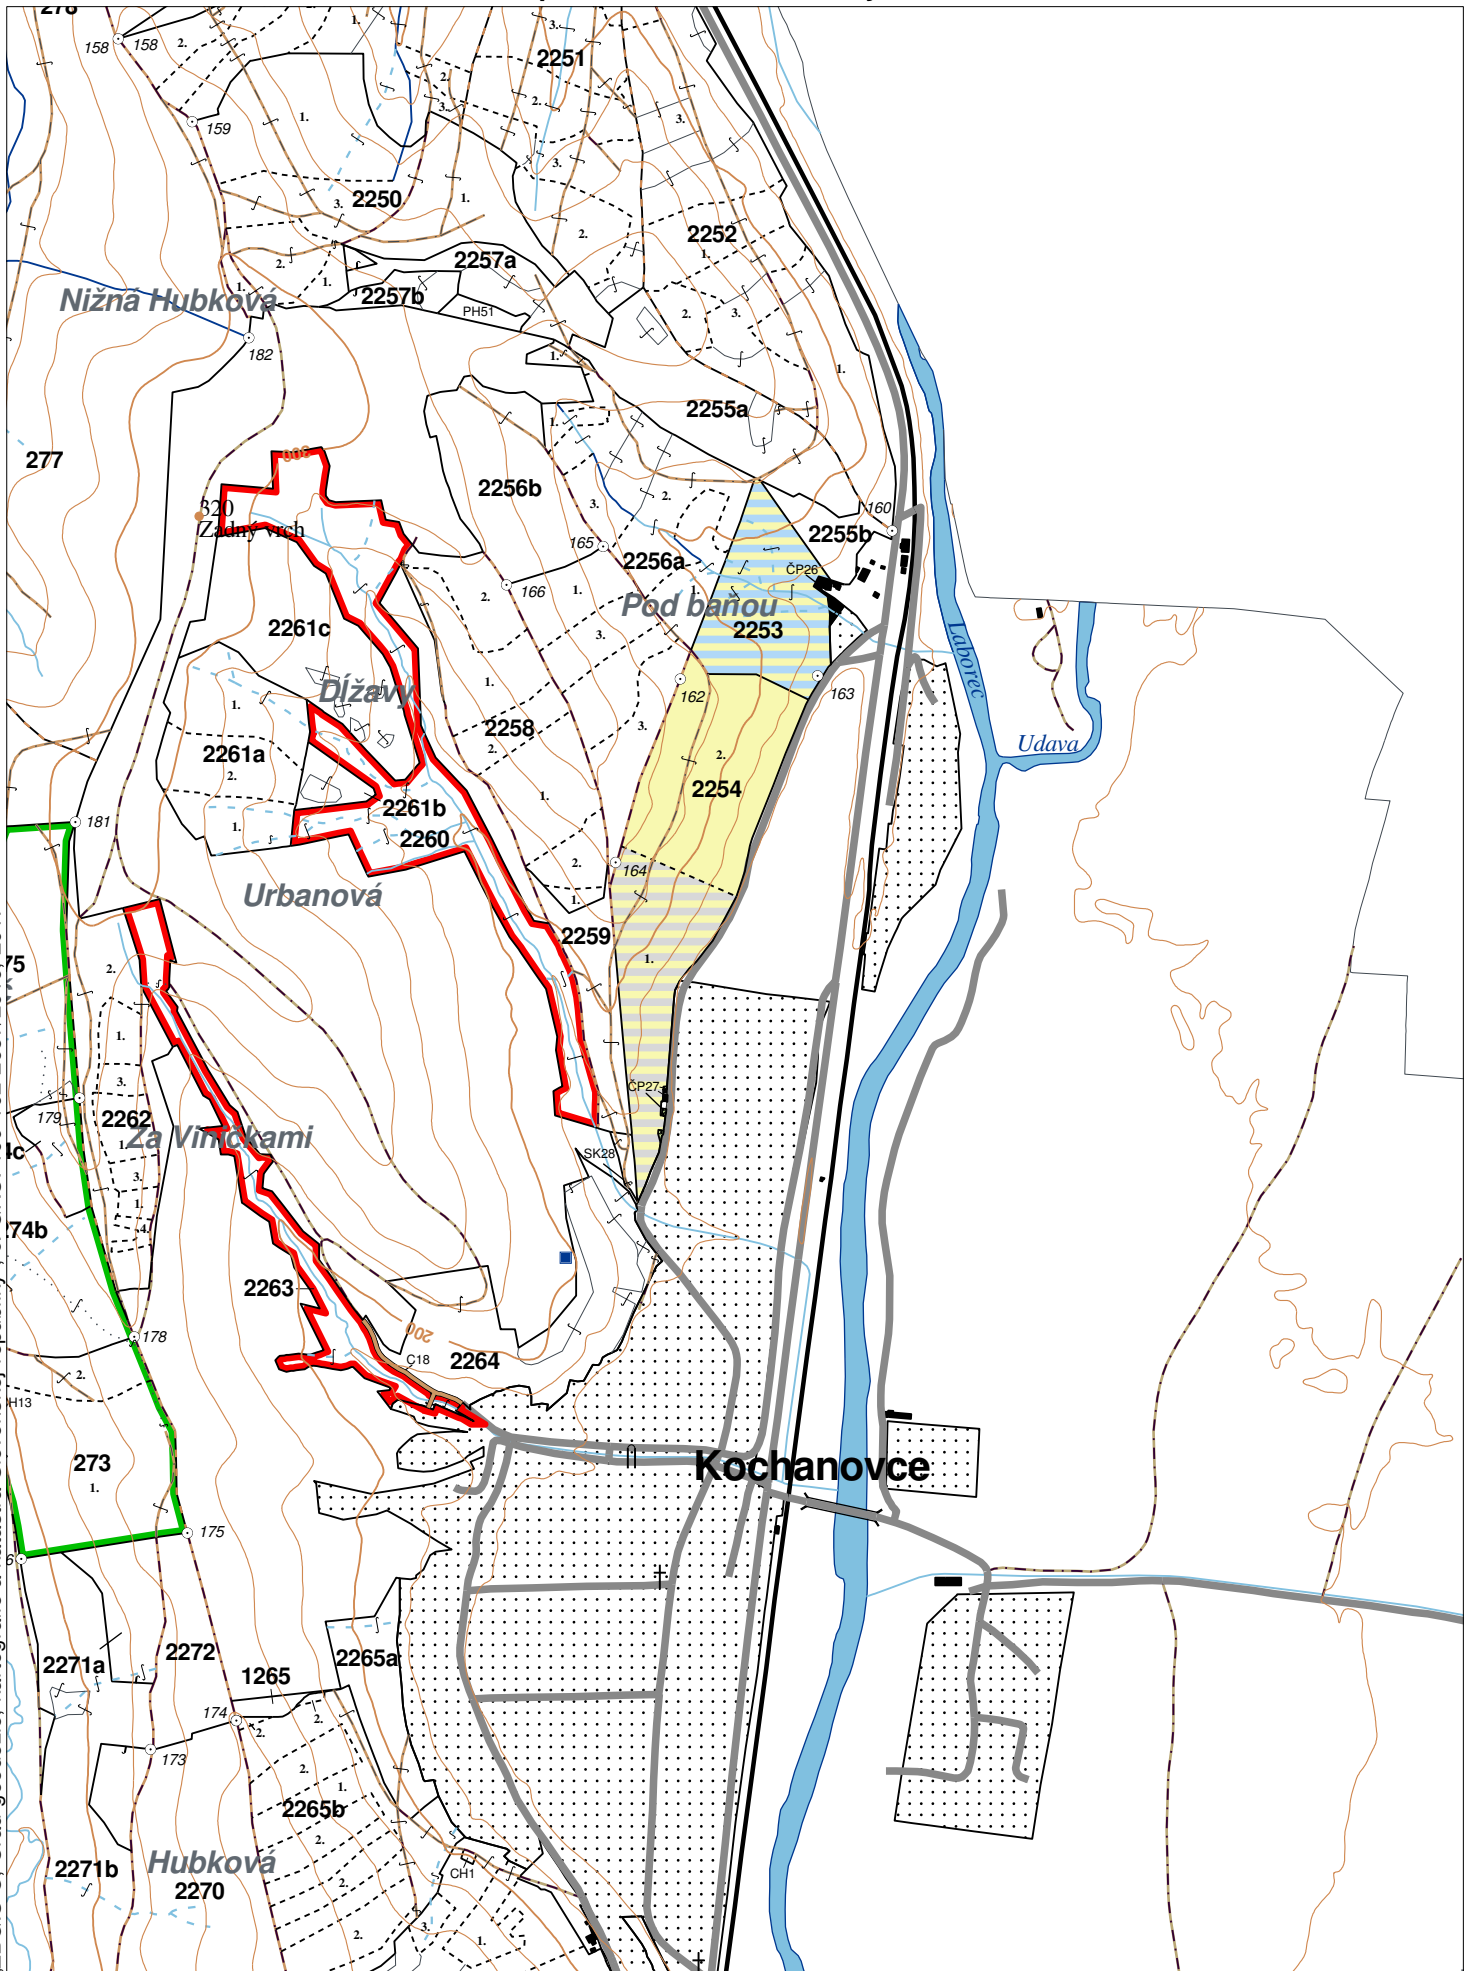

PORASTOVÁ MAPA
LC Lesy na LHC Humenné
Obhospodarovateľ: SL Gubacký Marián

ZBGIS ©, Úrad geodézie, kartografie a katastra Slovenskej republiky, č. GKÚ: 109-102-2657/2016, 2017