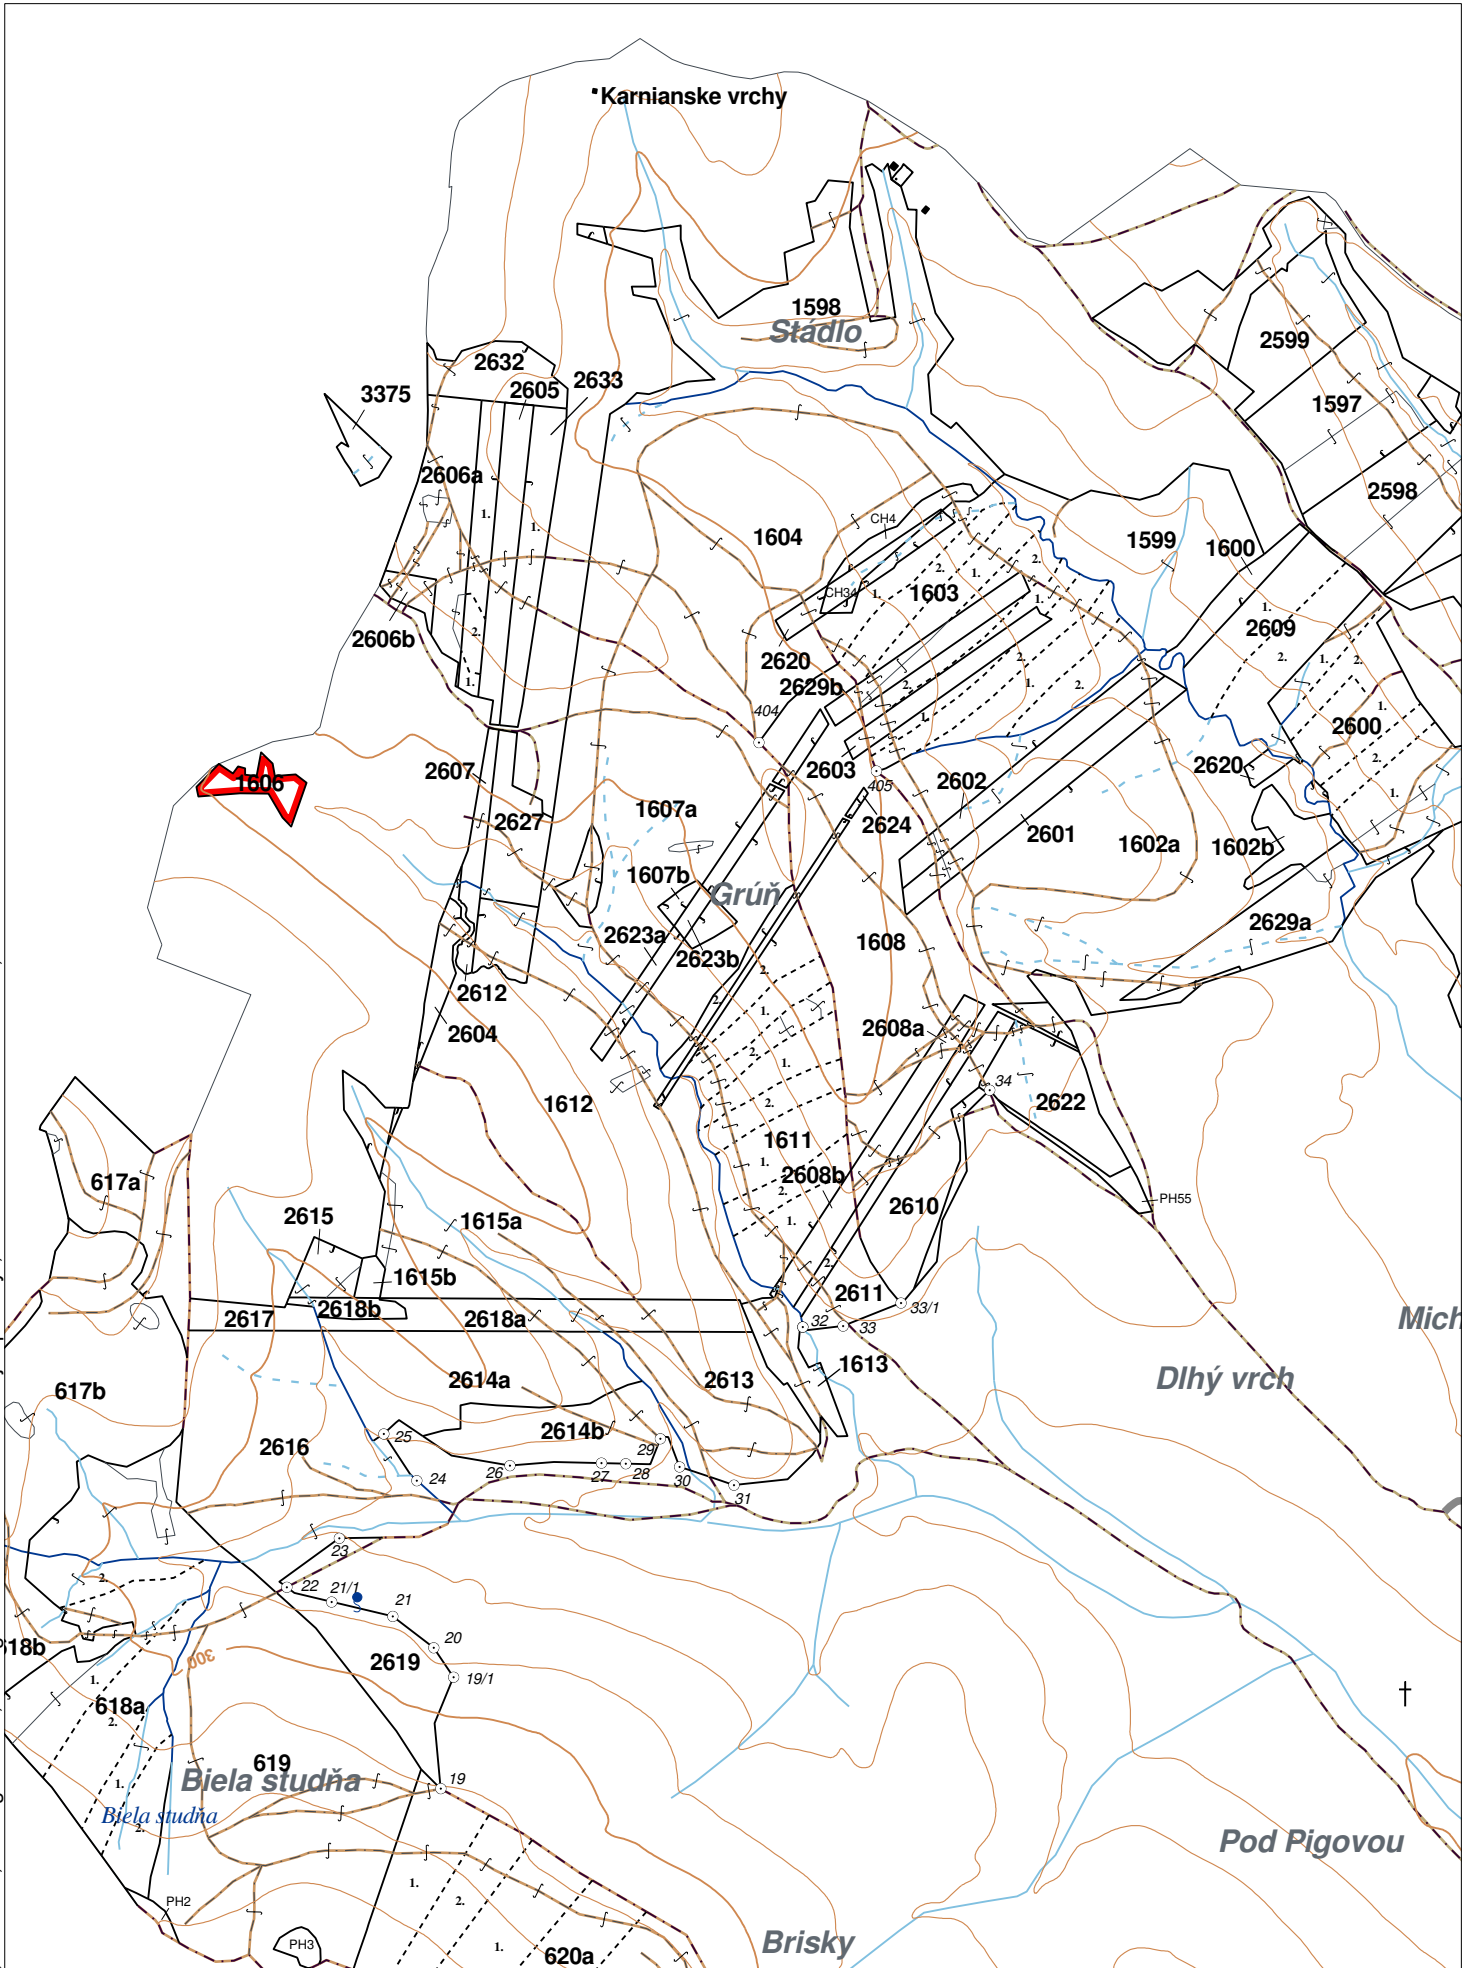

OBRYSOVÁ MAPA
LC Lesy na LHC Humenné
Obhospodarovateľ: Salanciová Helena

ZBGIS ©, Úrad geodézie, kartografie a katastra Slovenskej republiky, č. GKÚ: 109-102-2657/2016, 2017

PORASTOVÁ MAPA
LC Lesy na LHC Humenné
Obhospodarovateľ: Salanciová Helena

Nová JPRL				Stará JPRL							
Dc	Čp	Ps	KL	Dc	Čp	Ps	OP	Časť	Starý LHC	Starý plán (kód, názov)	
2623	A		H	1607	A			100	HUMENNÉ	SL074	LESY HUMENNÉ
2623	B		H	1607	B			100	HUMENNÉ	SL074	LESY HUMENNÉ
2624			H	1608				55	HUMENNÉ	SL074	LESY HUMENNÉ
2624			H	1611		2		45	HUMENNÉ	SL074	LESY HUMENNÉ