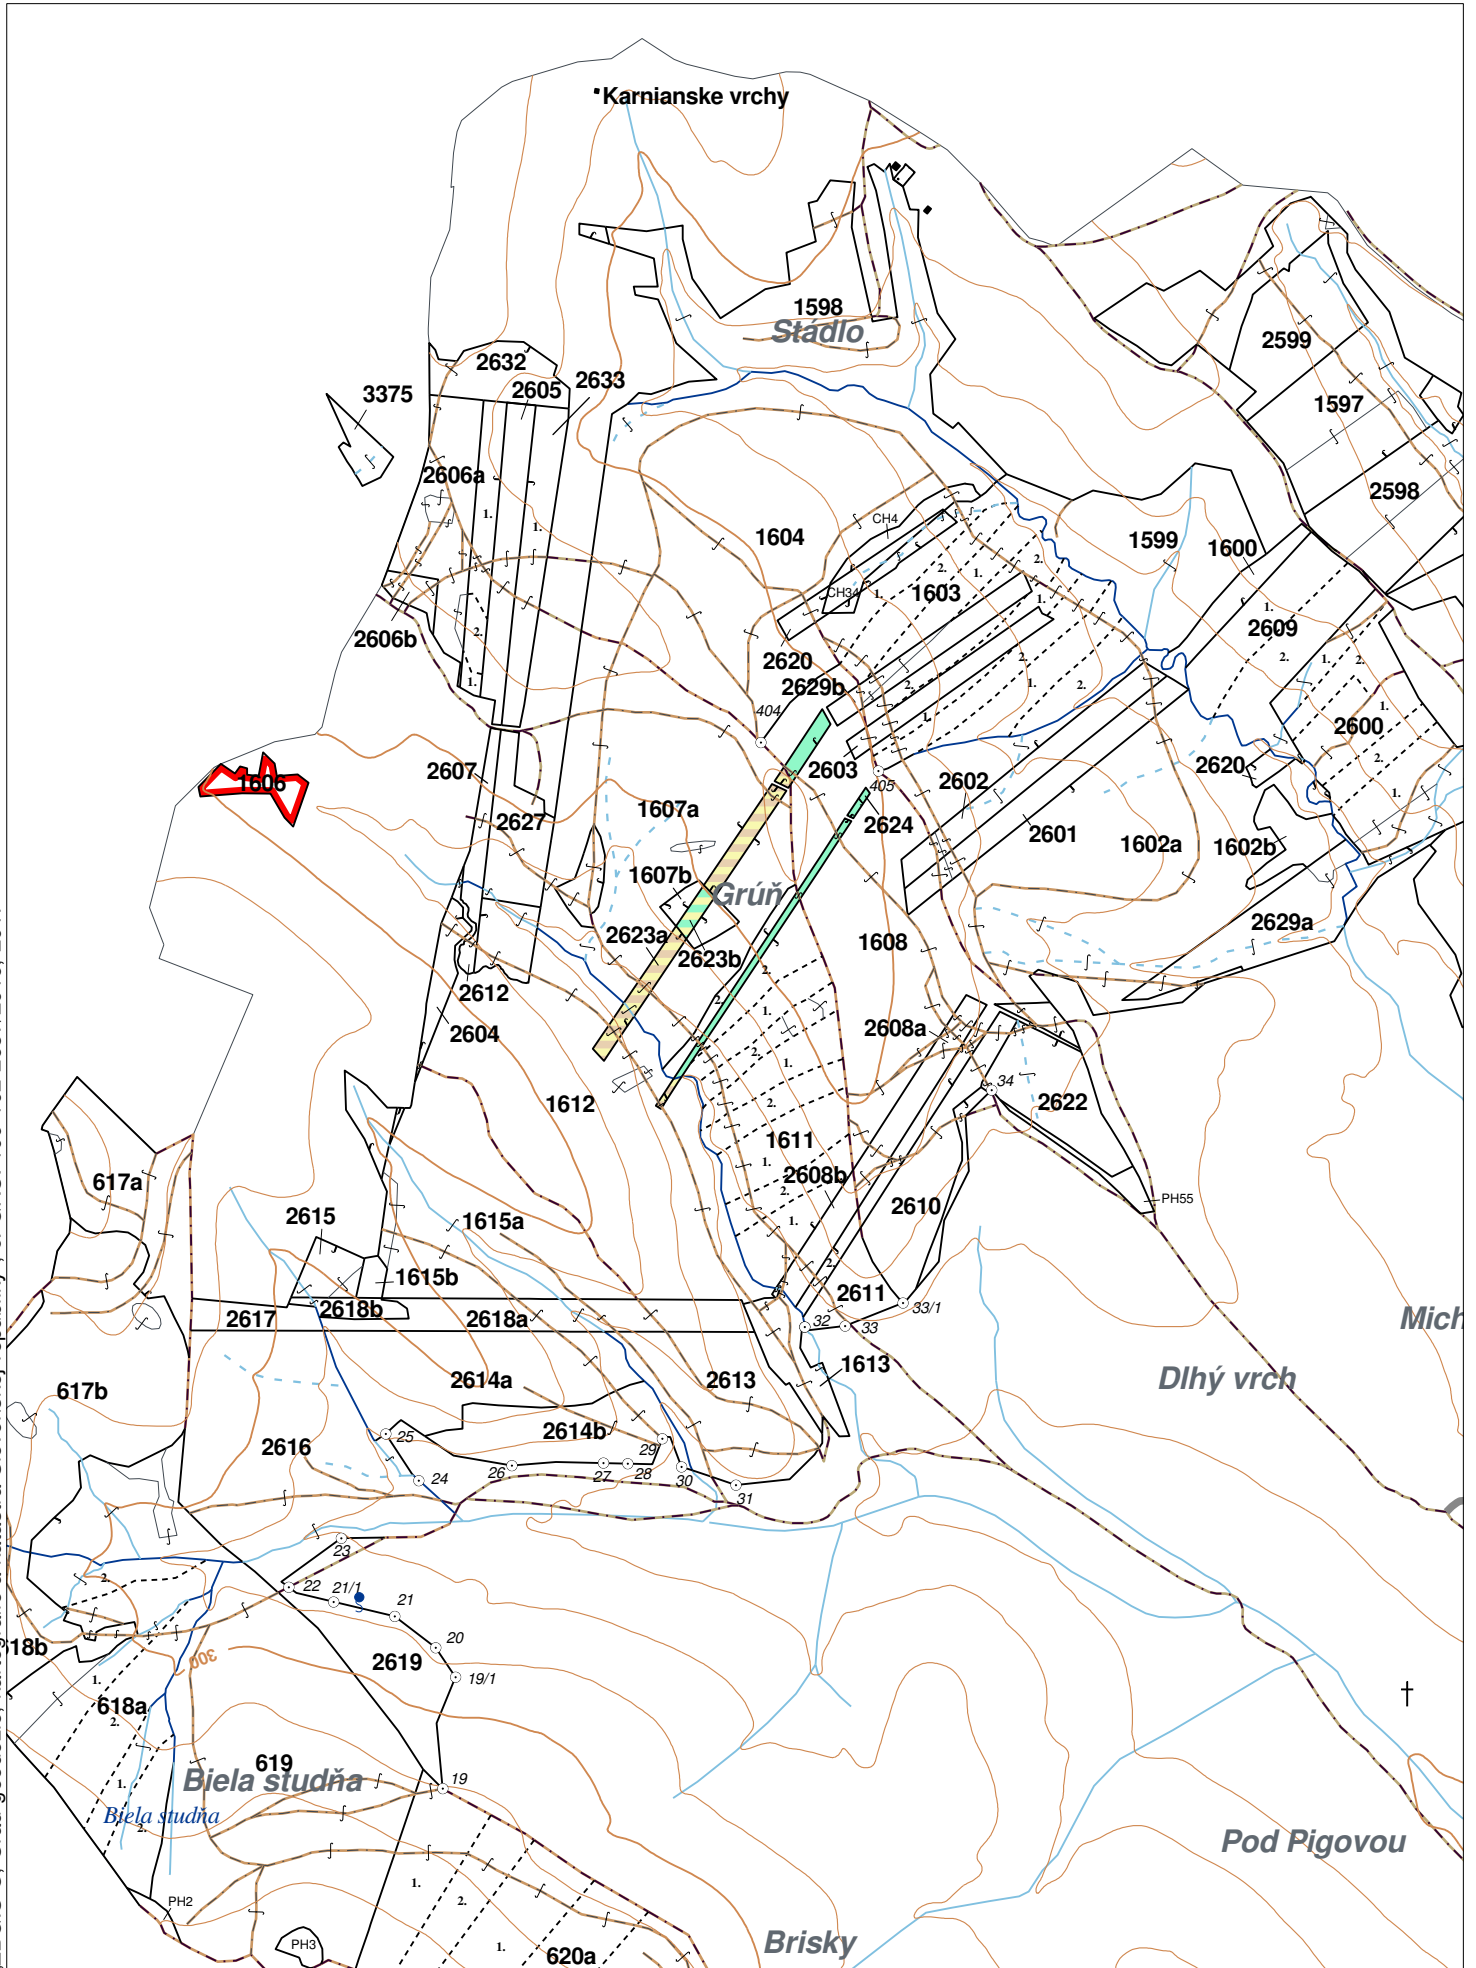

OBRYSOVÁ MAPA
LC Lesy na LHC Humenné
Obhospodarovateľ: Salanciová Helena

ZBGIS ©, Úrad geodézie, kartografie a katastra Slovenskej republiky, č. GKÚ: 109-102-2657/2016, 2017

PORASTOVÁ MAPA
LC Lesy na LHC Humenné
Obhospodarovateľ: Salanciová Helena

Nová JPRL				Stará JPRL							
Dc	Čp	Ps	KL	Dc	Čp	Ps	OP	Časť	Starý LHC	Starý plán (kód, názov)	
2623	A		H	1607	A			100	HUMENNÉ	SL074	LESY HUMENNÉ
2623	B		H	1607	B			100	HUMENNÉ	SL074	LESY HUMENNÉ
2624			H	1608				55	HUMENNÉ	SL074	LESY HUMENNÉ
2624			H	1611		2		45	HUMENNÉ	SL074	LESY HUMENNÉ