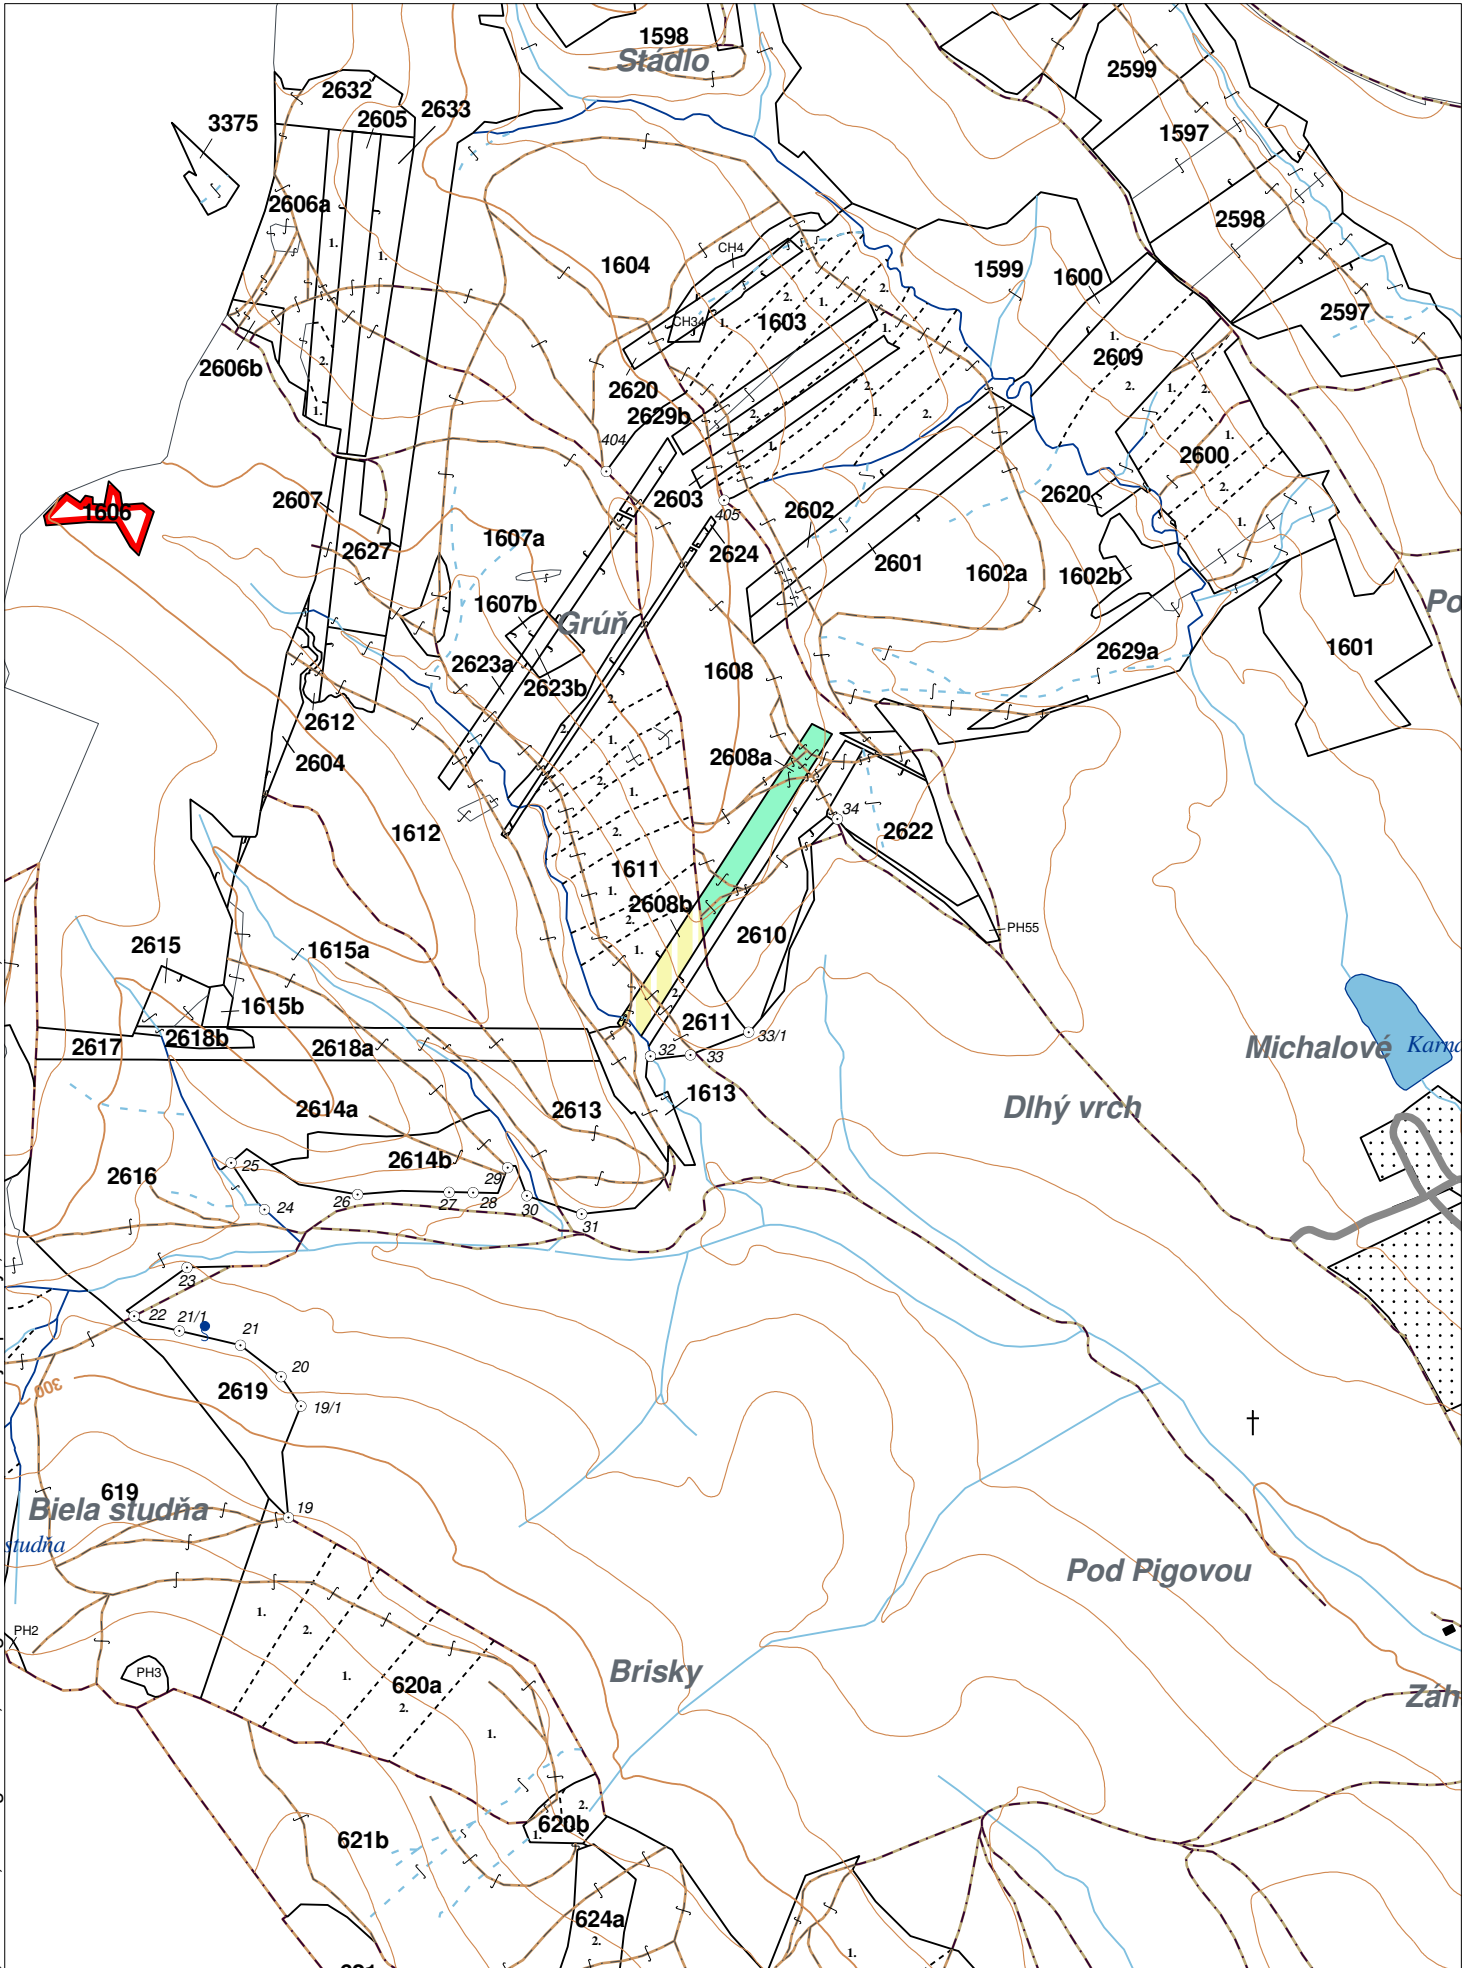

OBRYSOVÁ MAPA
LC Lesy na LHC Humenné
Obhospodarovateľ: Salanci Andrej

ZBGIS ©, Úrad geodézie, kartografie a katastra Slovenskej republiky, č. GKÚ: 109-102-2657/2016, 2017

PORASTOVÁ MAPA
LC Lesy na LHC Humenné
Obhospodarovateľ: Salanci Andrej

Nová JPRL				Stará JPRL							
Dc	Čp	Ps	KL	Dc	Čp	Ps	OP	Časť	Starý LHC	Starý plán (kód, názov)	
2608	A		H	1608				100	HUMENNÉ	SL074	LESY HUMENNÉ
2608	B		H	1611	1			100	HUMENNÉ	SL074	LESY HUMENNÉ