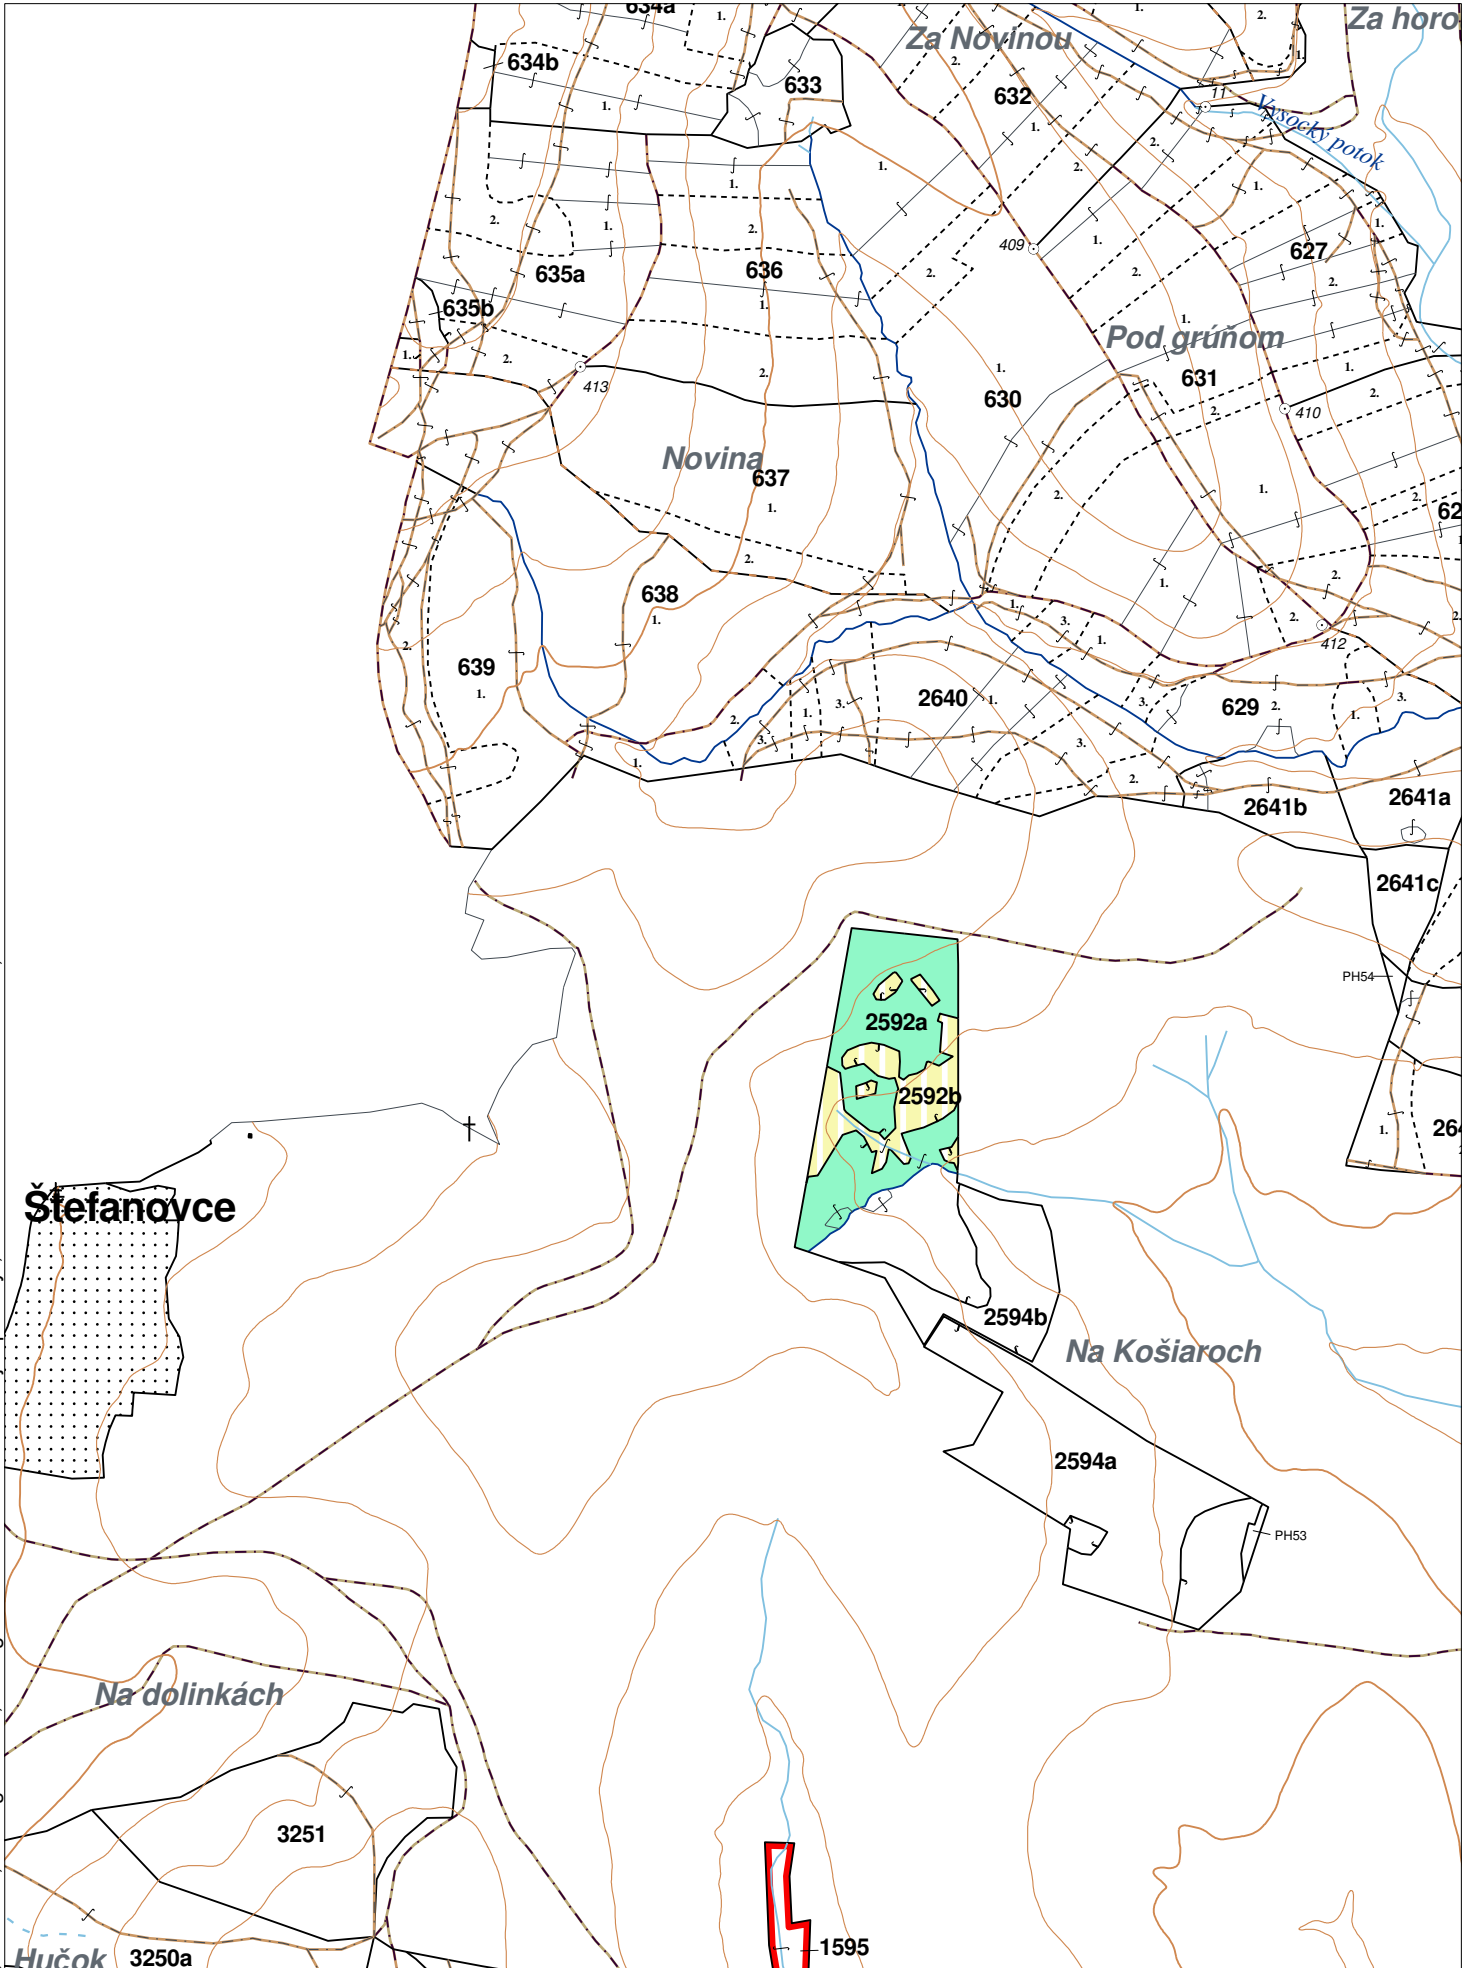

OBRYSOVÁ MAPA
LC Lesy na LHC Humenné
Obhospodarovateľ: Obec Štefanovce

ZBGIS ©, Úrad geodézie, kartografie a katastra Slovenskej republiky, č. GKÚ: 109-102-2657/2016, 2017

PORASTOVÁ MAPA
LC Lesy na LHC Humenné
Obhospodarovateľ: Obec Štefanovce

ZBGIS ©, Úrad geodézie, kartografie a katastra Slovenskej republiky, č. GKÚ: 109-102-2657/2016, 2017

LHC: HUMENNÉ

LC: LESY NA LHC HUMENNÉ

Platnosť PSL: 2022-2031

Obhospodarovateľ: Obec Štefanovce

PV1

Porovnávací výkaz nového a starého označenia

Nová JPRL				Stará JPRL							
Dc	Čp	Ps	KL	Dc	Čp	Ps	OP	Časť	Starý LHC	Starý plán (kód, názov)	
2592	A		H	2592	A			100	HUMENNÉ	SL075	NEŠTÁTNE LESY NA LHC HUMENNÉ
2592	B		H	2592	B			100	HUMENNÉ	SL075	NEŠTÁTNE LESY NA LHC HUMENNÉ