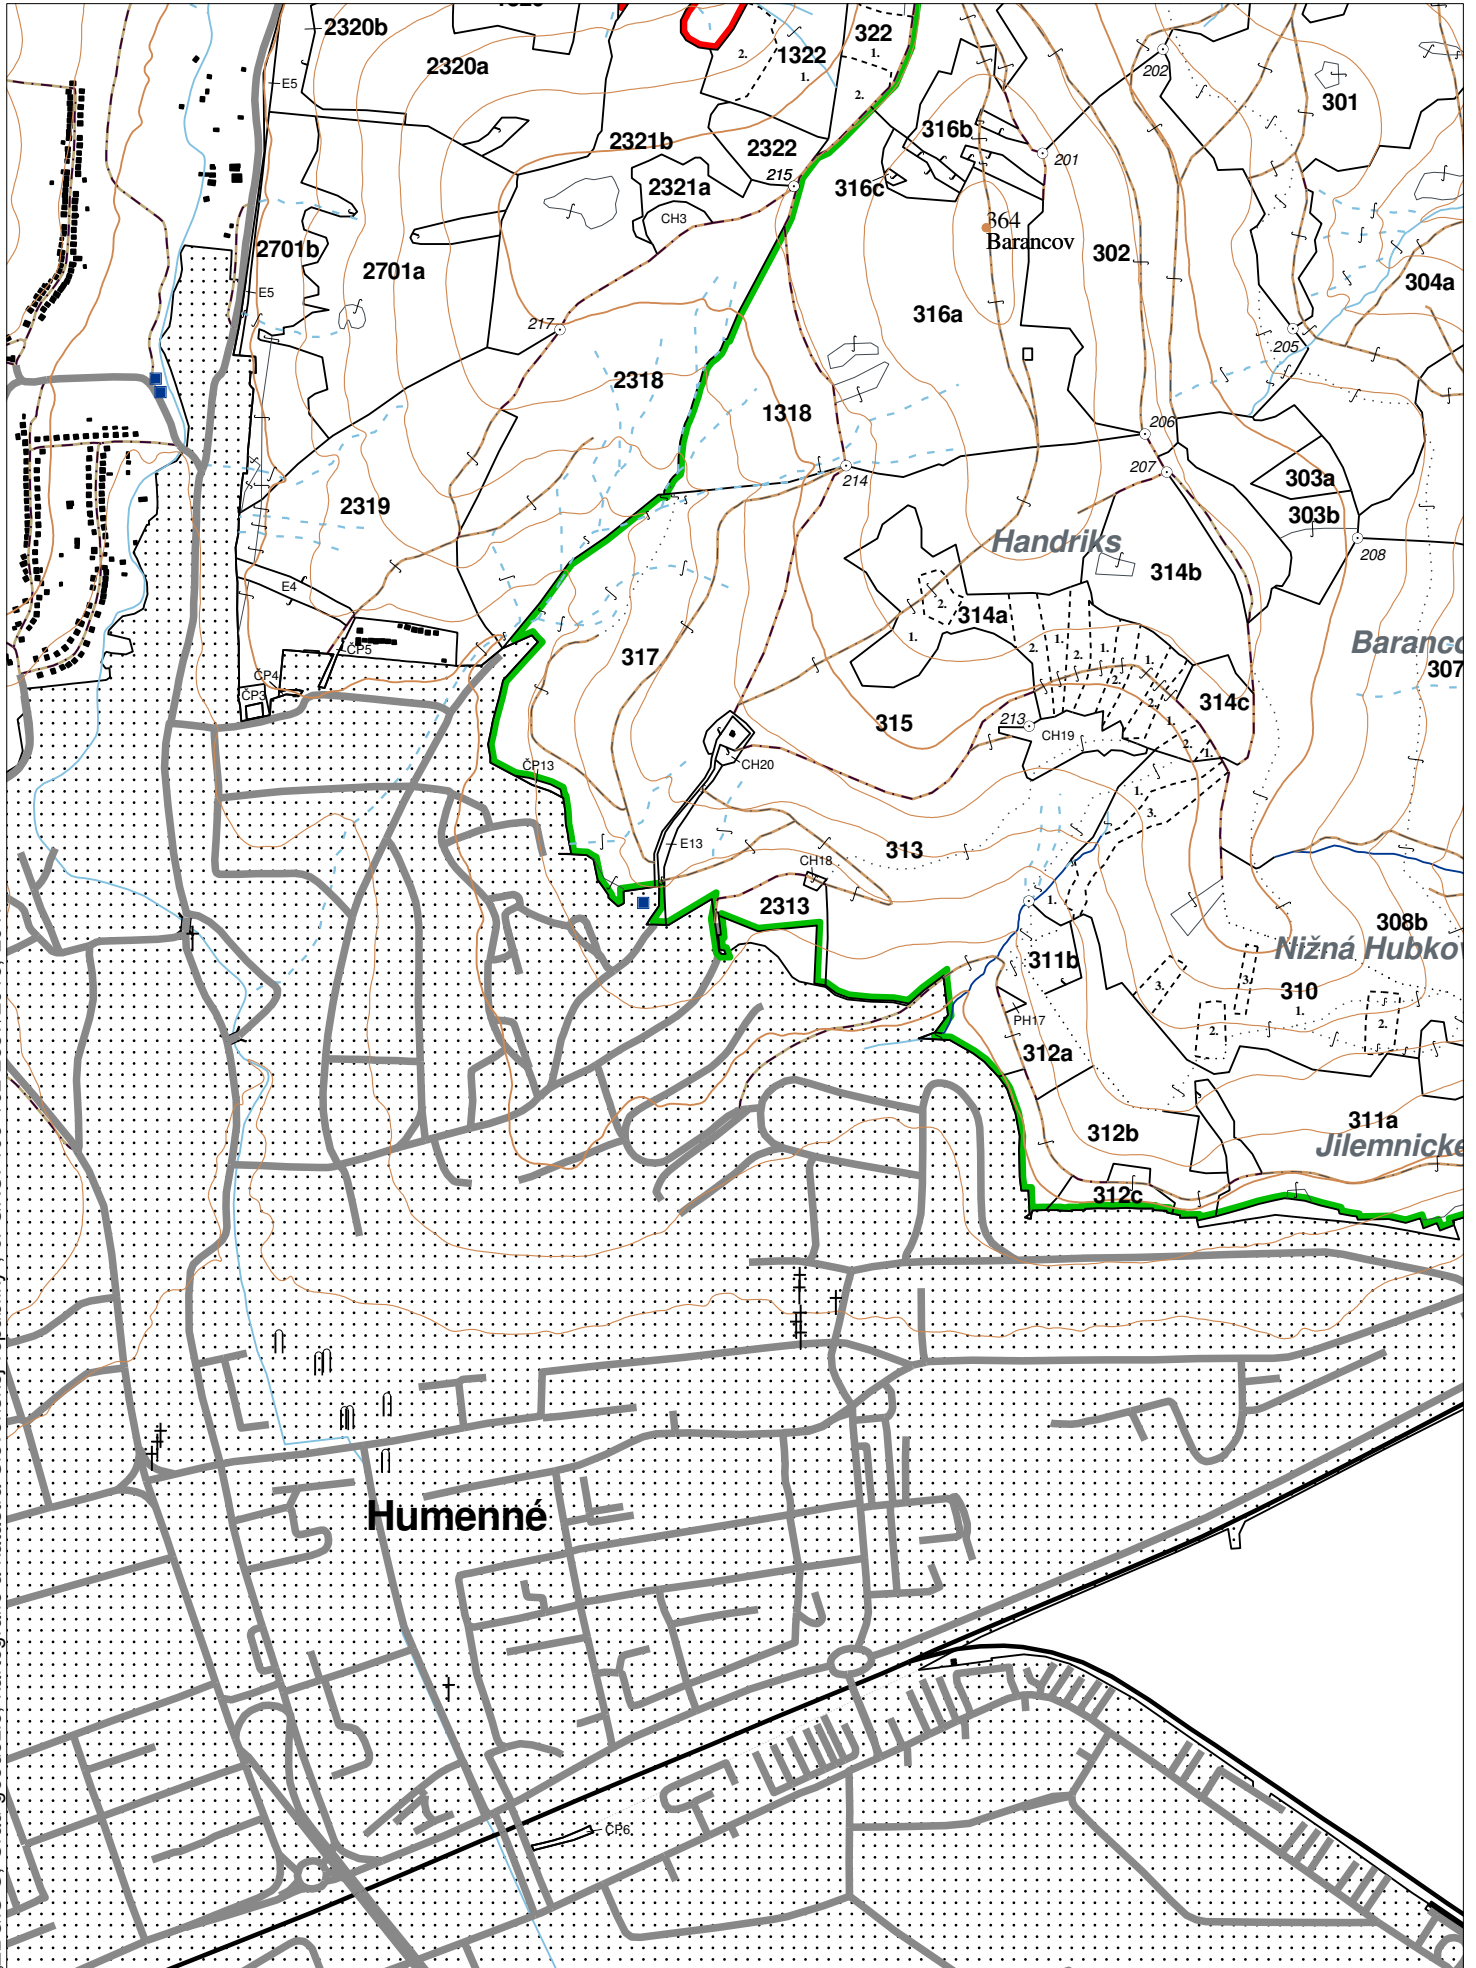

OBRYSOVÁ MAPA
LC Lesy na LHC Humenné
Obhospodarovateľ: MUDr. Anna Topľanská

ZBGIS ©, Úrad geodézie, kartografie a katastra Slovenskej republiky, č. GKÚ: 109-102-2657/2016, 2017

PORASTOVÁ MAPA
LC Lesy na LHC Humenné
Obhospodarovateľ: MUDr. Anna Topľanská

Nová JPRL		Stará JPRL					
Dc	Čp Ps KL	Dc	Čp Ps	OP	Časť	Starý LHC	Starý plán (kód, názov)
2313	U	313			100	HUMENNÉ	SL074 LESY HUMENNÉ