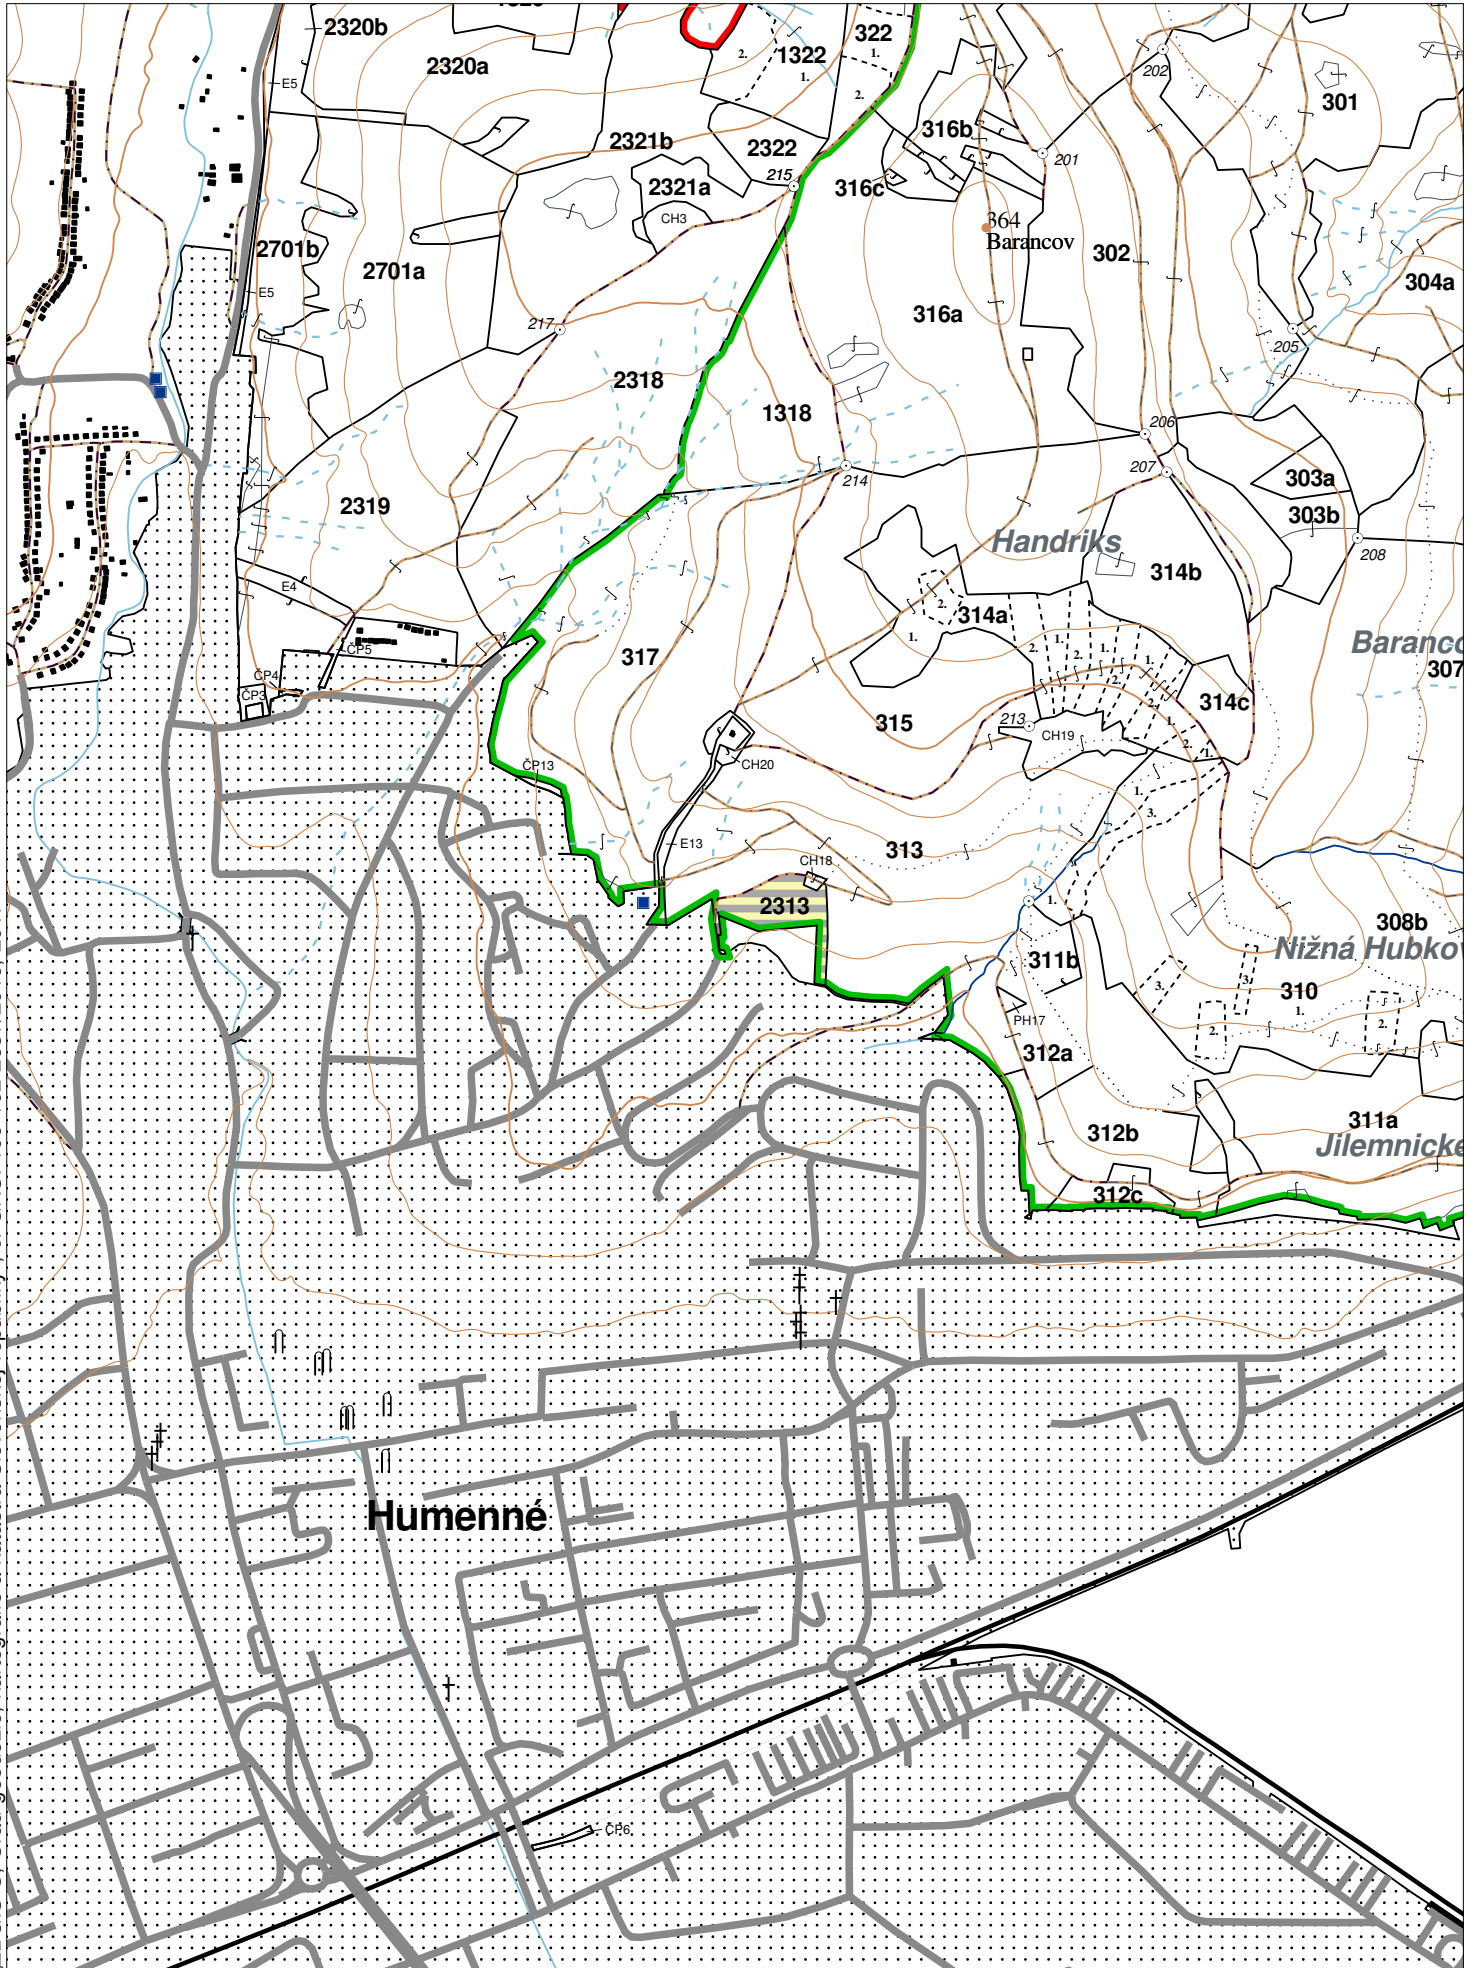

OBRYSOVÁ MAPA
LC Lesy na LHC Humenné
Obhospodarovateľ: MUDr. Anna Topľanská

ZBGIS ©, Úrad geodézie, kartografie a katastra Slovenskej republiky, č. GKÚ: 109-102-2657/2016, 2017

PORASTOVÁ MAPA
LC Lesy na LHC Humenné
Obhospodarovateľ: MUDr. Anna Topľanská

Nová JPRL		Stará JPRL					
Dc	Čp Ps KL	Dc	Čp Ps	OP	Časť	Starý LHC	Starý plán (kód, názov)
2313	U	313			100	HUMENNÉ	SL074 LESY HUMENNÉ