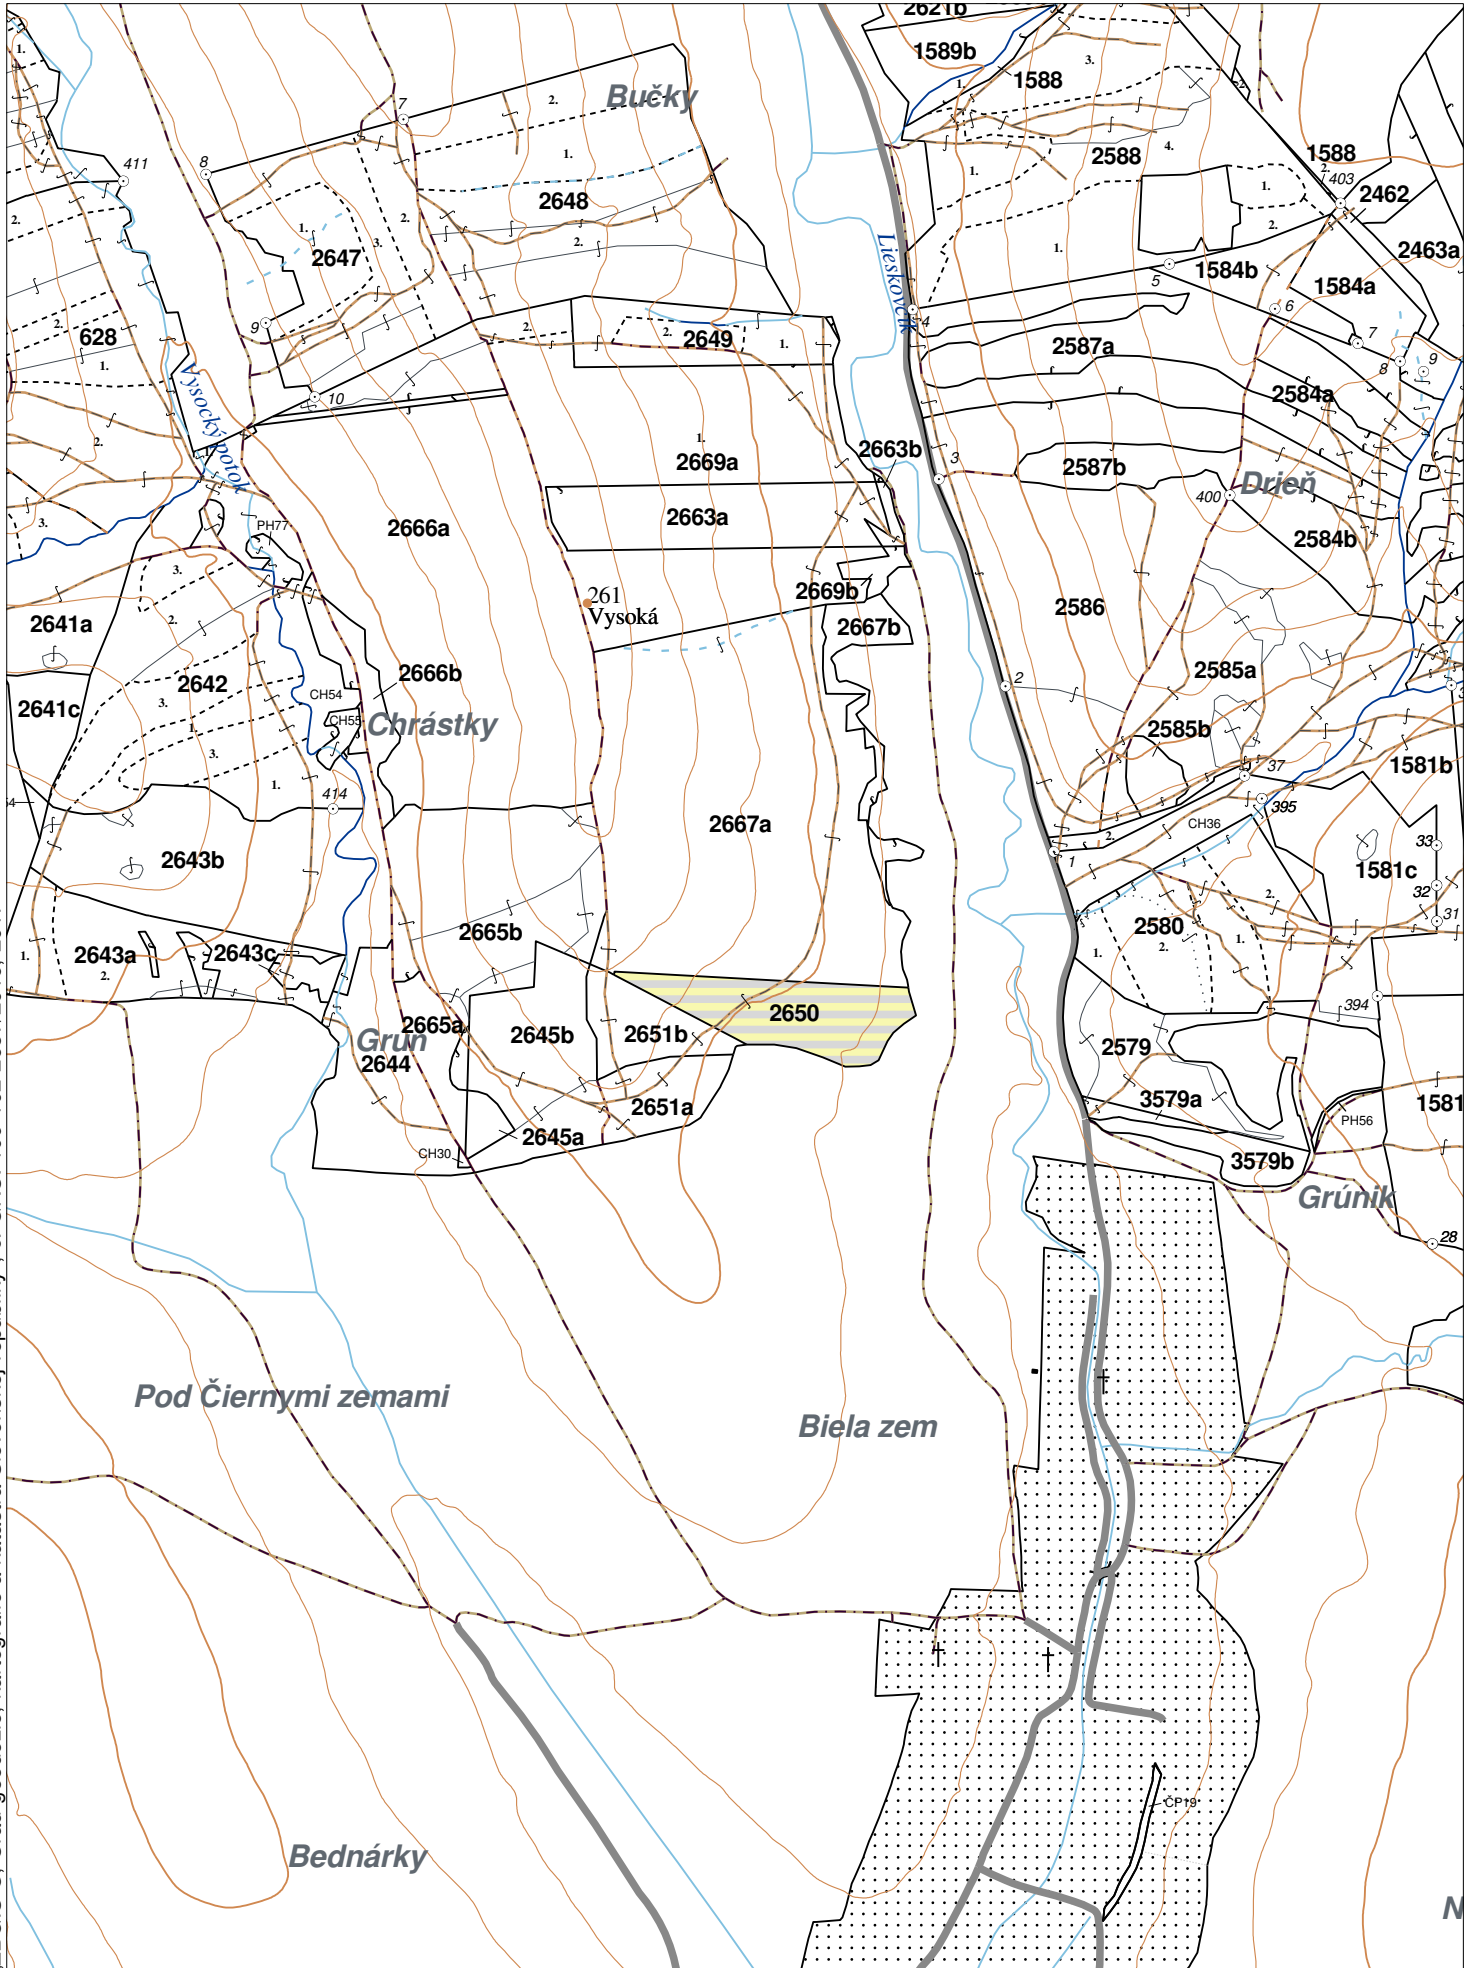

PORASTOVÁ MAPA
LC Lesy na LHC Humenné
Obhospodarovateľ: Jozef Kremnický

ZBGIS ©, Úrad geodézie, kartografie a katastra Slovenskej republiky, č. GKÚ: 109-102-2657/2016, 2017

stav k 1.1.2022

1 : 10 000

Vyhotovil: SLS, a.s., Banská Bystrica