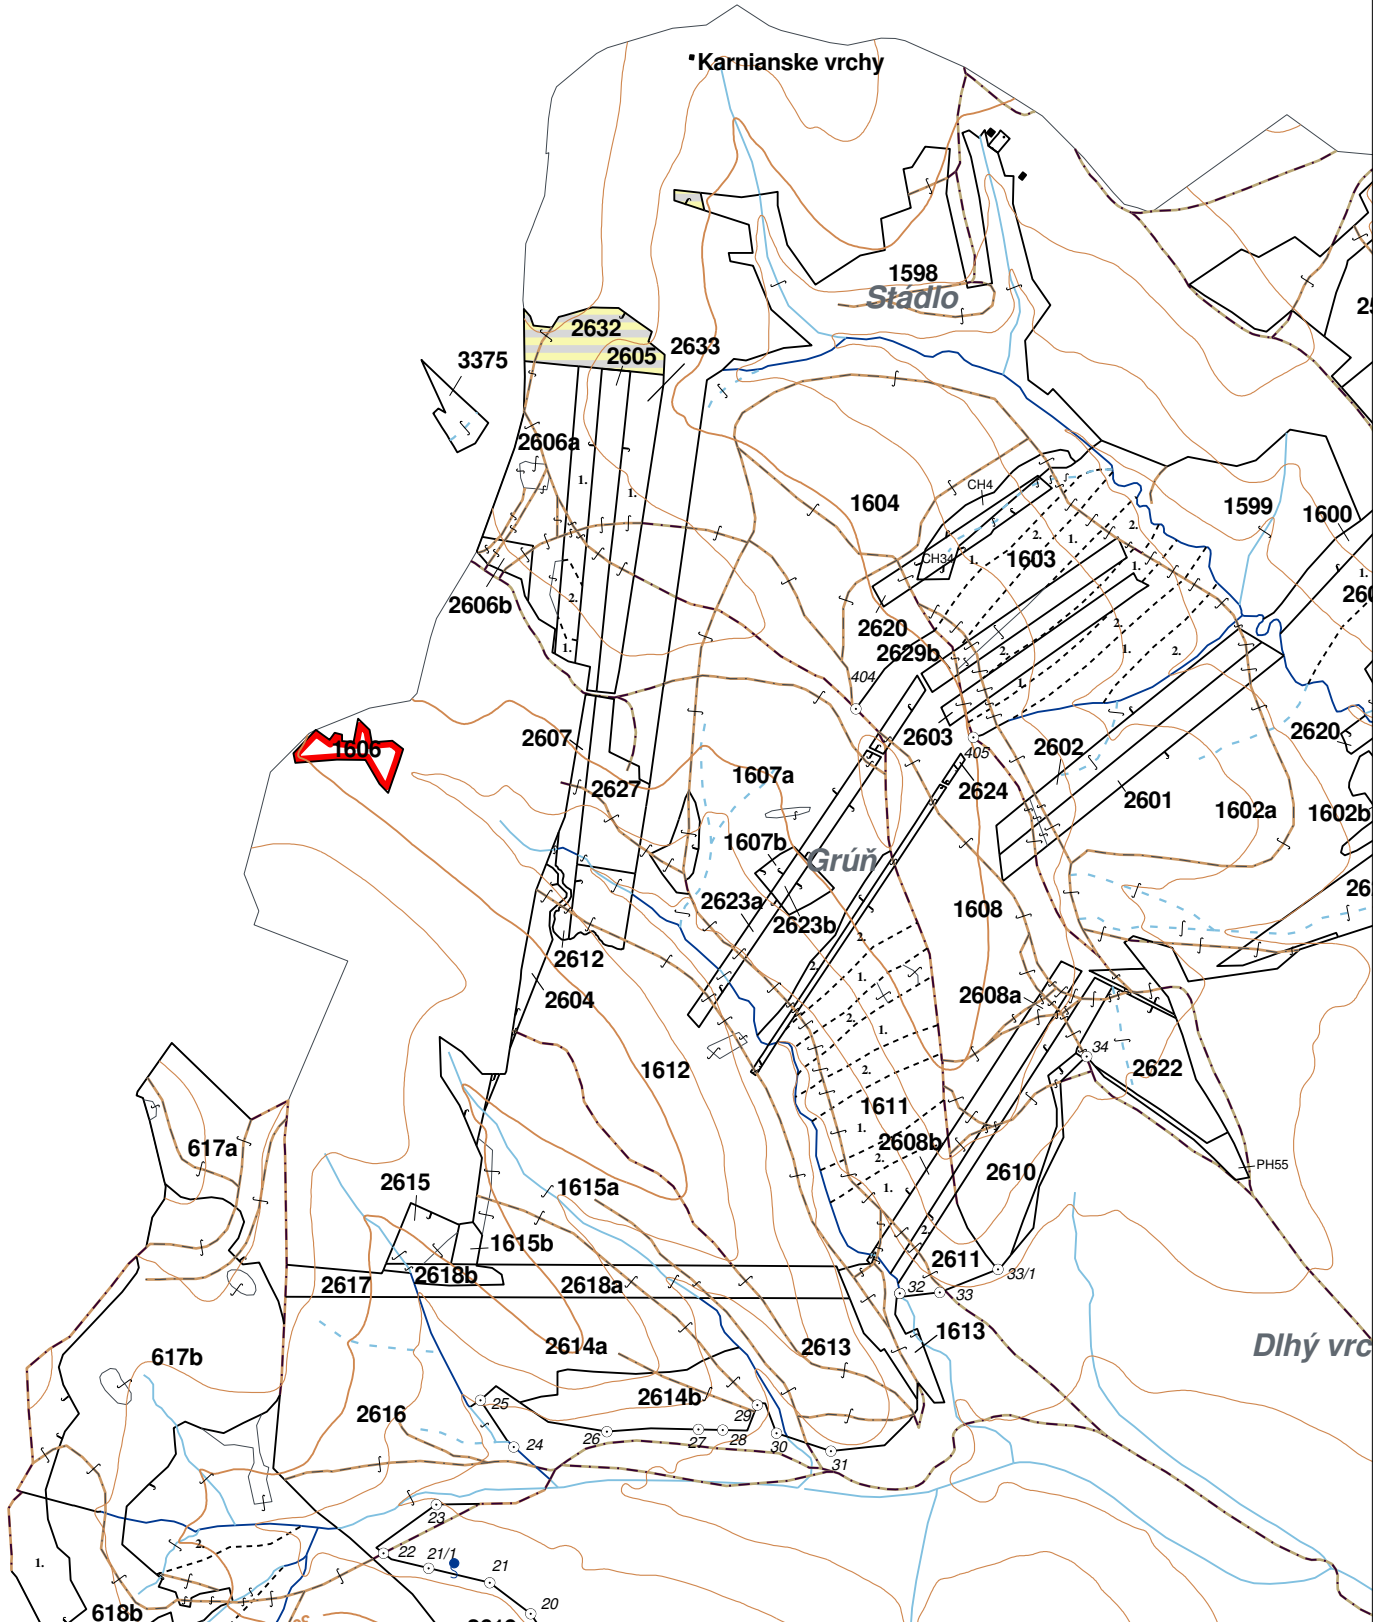

PORASTOVÁ MAPA
LC Lesy na LHC Humenné
Obhospodarovateľ: Ficek Alois, Mgr., Trecák D., Trecák V.

ZBGIS ©, Úrad geodézie, kartografie a katastra Slovenskej republiky, č. GKÚ: 109-102-2657/2016, 2017