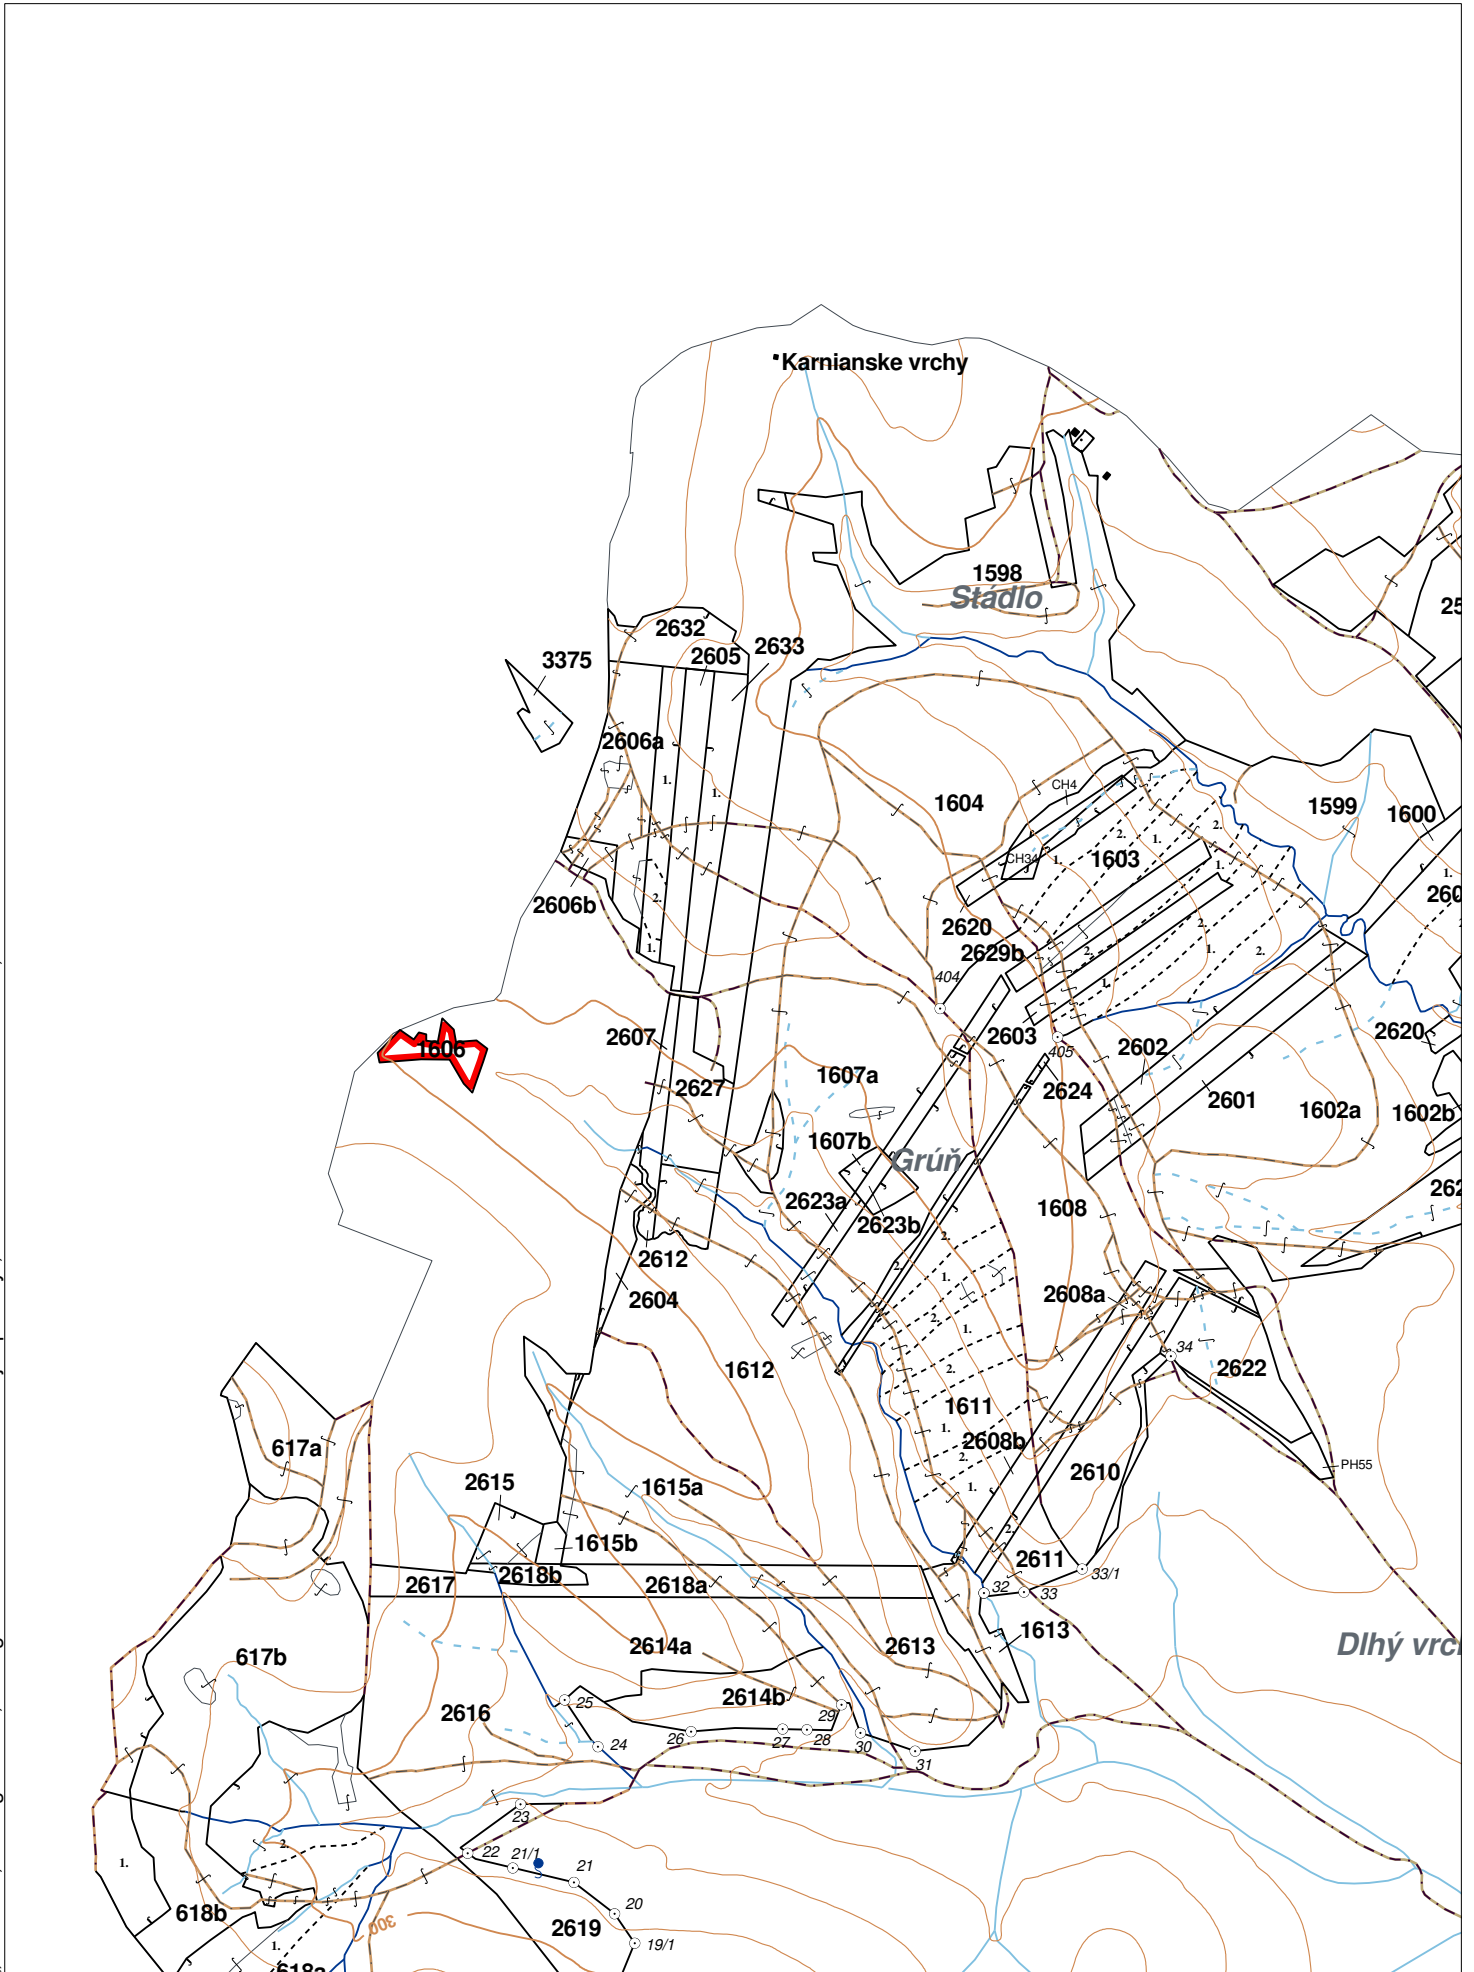

OBRYSOVÁ MAPA
LC Lesy na LHC Humenné
Obhospodarovateľ: Ficek Alois, Mgr.

ZBGIS ©, Úrad geodézie, kartografie a katastra Slovenskej republiky, č. GKÚ: 109-102-2657/2016, 2017

stav k 1.1.2022

1 : 10 000

Vyhotovil: SLS, a.s., Banská Bystrica

LHC: HUMENNÉ

LC: LESY NA LHC HUMENNÉ

Platnosť PSL: 2022-2031

Obhospodarovateľ: Ficek Alois, Mgr.

PV1

Porovnávací výkaz nového a starého označenia

Nová JPRL				Stará JPRL							
Dc	Čp	Ps	KL	Dc	Čp	Ps	OP	Časť	Starý LHC	Starý plán (kód, názov)	
2633	1	H		1605	A	1		100	HUMENNÉ	SL074	LESY HUMENNÉ
2633	2	H		1605		2		100	HUMENNÉ	SL074	LESY HUMENNÉ