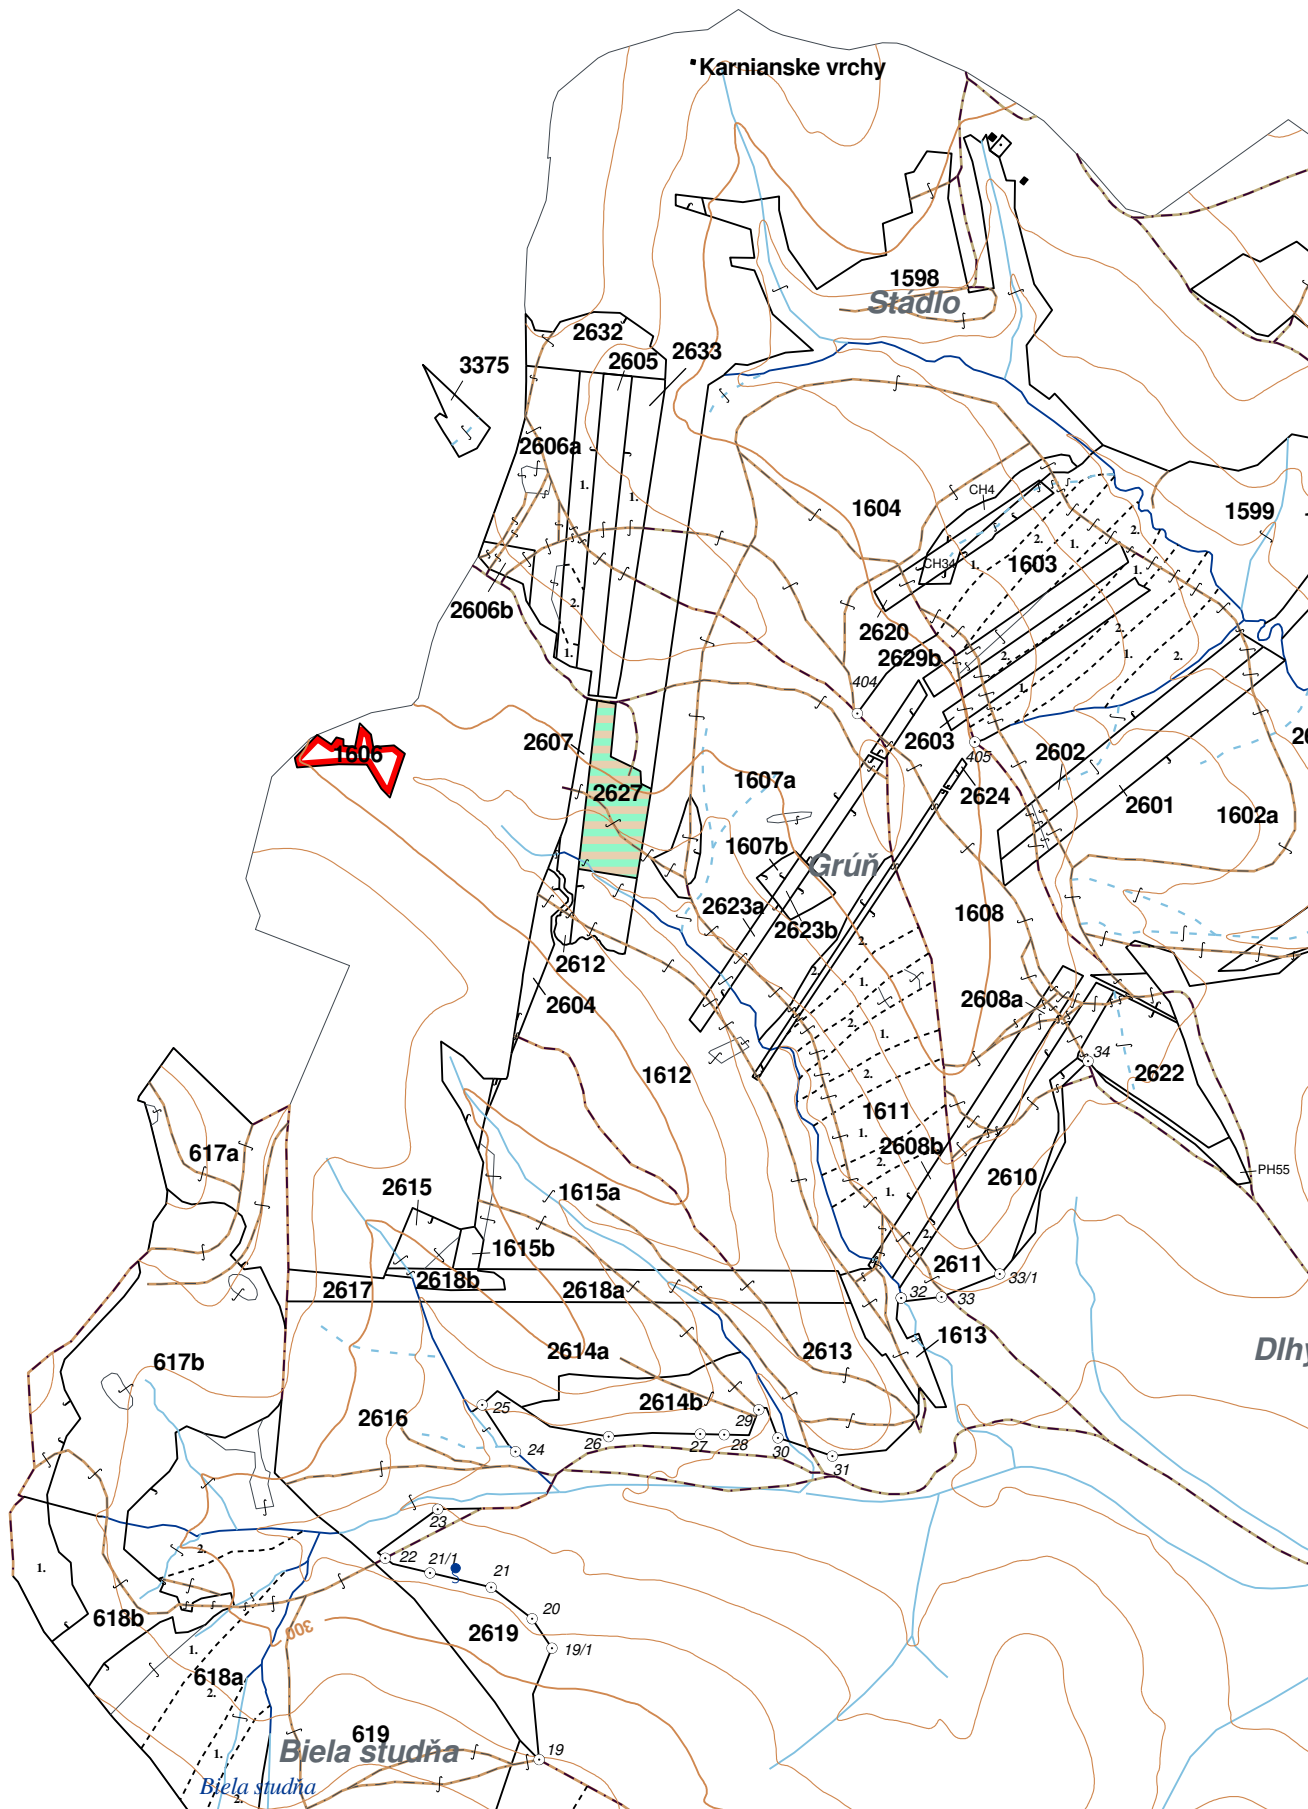

**OBRYSOVÁ MAPA**  
LC Lesy na LHC Humenné  
Obhospodarovateľ: Čerkes Marián

ZBGIS ©, Úrad geodézie, kartografie a katastra Slovenskej republiky, č. GKÚ: 109-102-2657/2016, 2017

**PORASTOVÁ MAPA**  
LC Lesy na LHC Humenné  
Obhospodarovateľ: Čerkes Marián

Obhospodarovateľ: Čerkes Marián

PV1

**Porovnávací výkaz nového a starého označenia**

Nová JPRL		Stará JPRL					
Dc	Čp Ps KL	Dc	Čp Ps	OP	Časť	Starý LHC	Starý plán (kód, názov)
2627	H	1607	A		100	HUMENNÉ	SL074 LESY HUMENNÉ