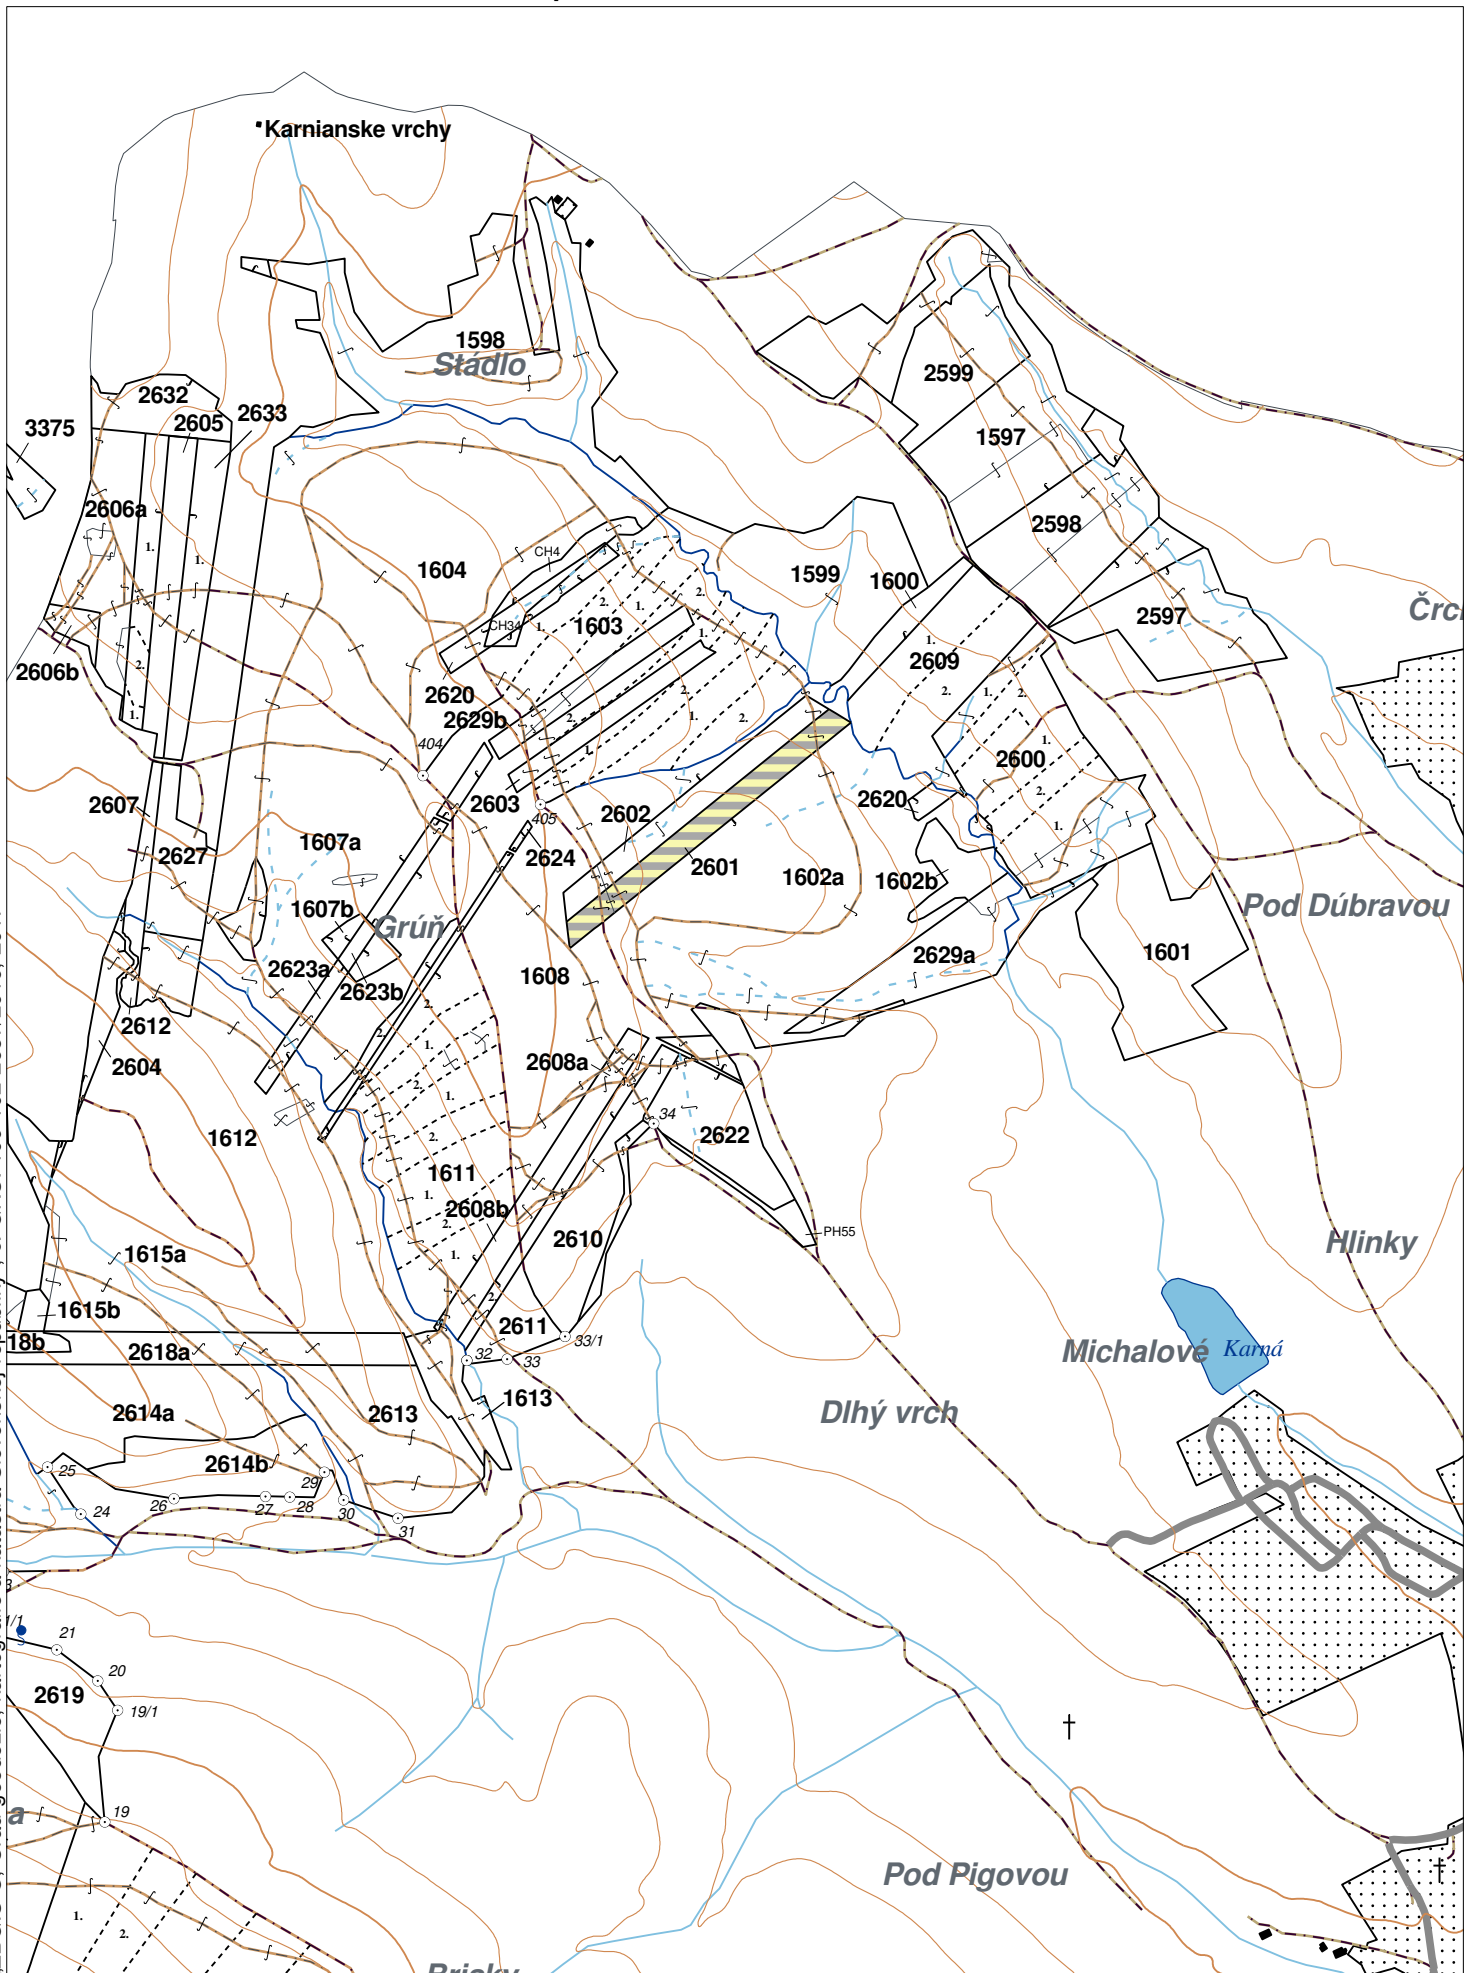

OBRYSOVÁ MAPA
LC Lesy na LHC Humenné
Obhospodarovateľ: Čabaková Helena

ZBGIS ©, Úrad geodézie, kartografie a katastra Slovenskej republiky, č. GKÚ: 109-102-2657/2016, 2017

PORASTOVÁ MAPA
LC Lesy na LHC Humenné
Obhospodarovateľ: Čabaková Helena

Nová JPRL				Stará JPRL							
Dc	Čp	Ps	KL	Dc	Čp	Ps	OP	Časť	Starý LHC	Starý plán (kód, názov)	
2601			H	1602	A			90	HUMENNÉ	SL074	LESY HUMENNÉ
2601			H	1608				10	HUMENNÉ	SL074	LESY HUMENNÉ