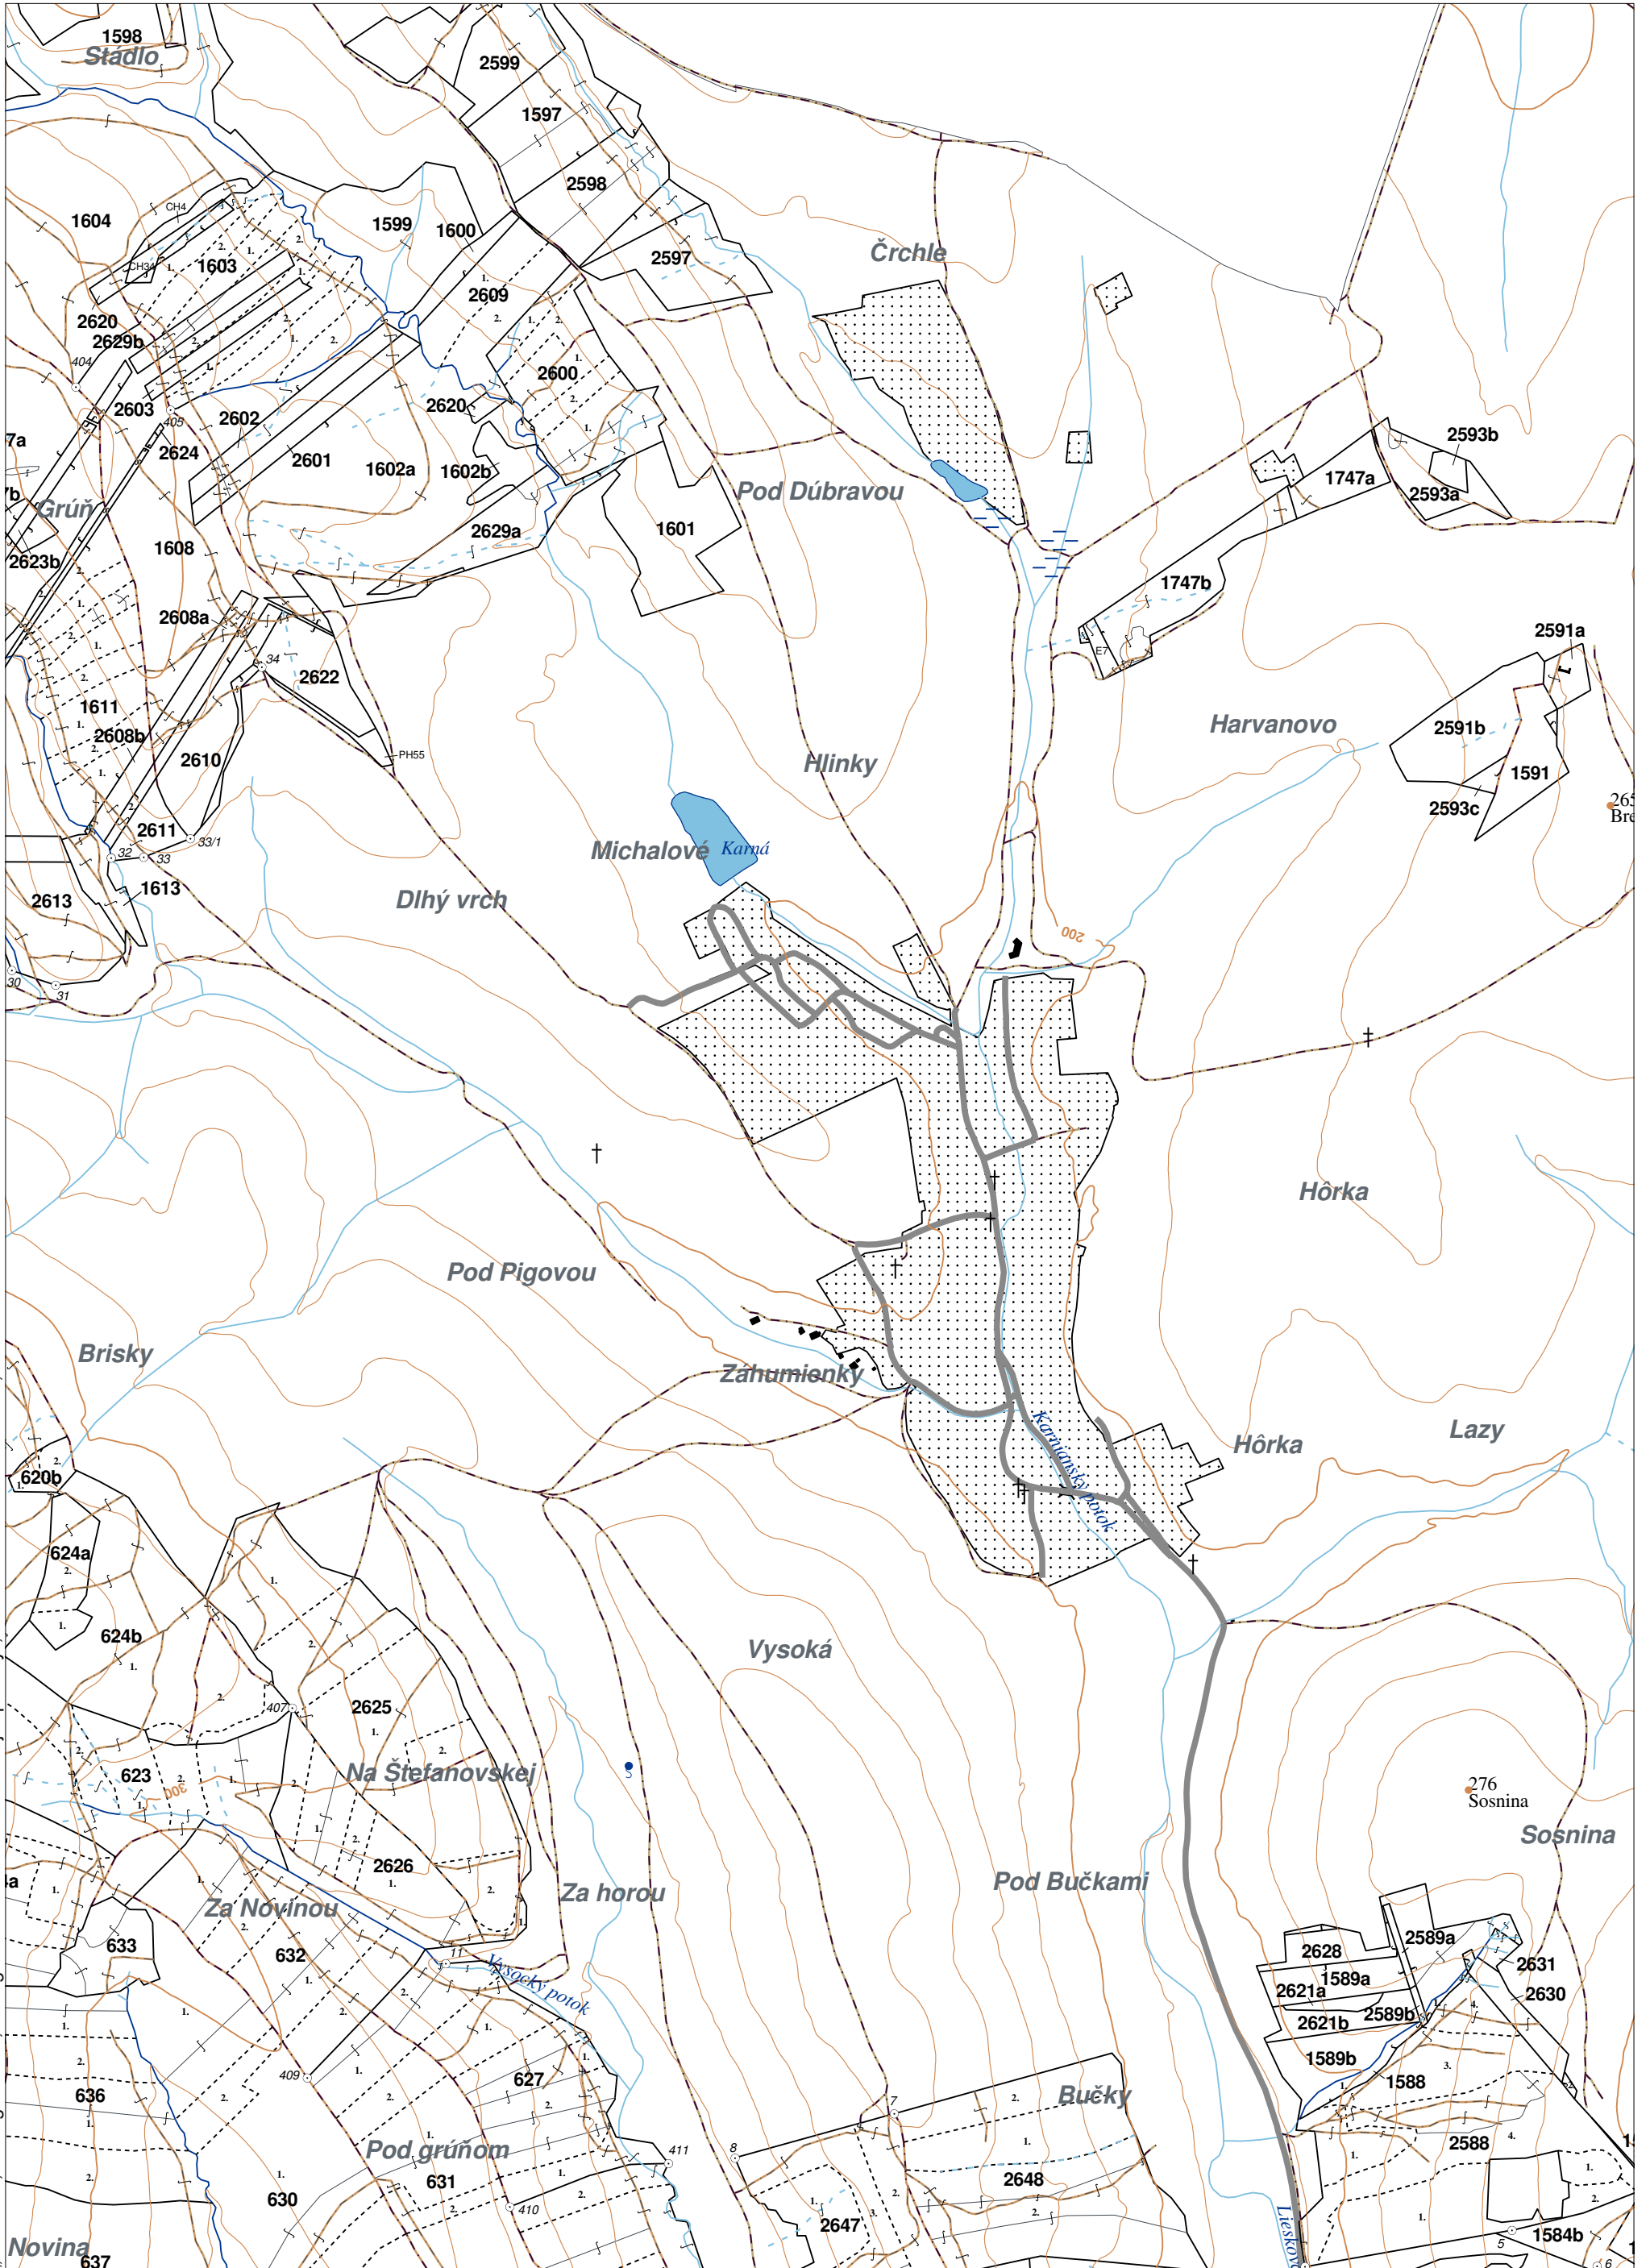

**OBRYSOVÁ MAPA**  
LC Lesy na LHC Humenné  
Obhospodarovateľ: Bačovčinová Marta a spol.

ZBGIS © Úrad geodézie, kartografie a katastra Slovenskej republiky, č. GKÚ: 109-102-2657/2016, 2017

stav k 1.1.2022

1 : 10 000

Vyhotovil: SLS, a.s., Banská Bystrica

**PORASTOVÁ MAPA**  
LC Lesy na LHC Humenné  
Obhospodarovateľ: Bačovčinová Marta a spol.

ZBGIS © Úrad geodézie, kartografie a katastra Slovenskej republiky, č. GKÚ: 109-102-2657/2016, 2017

**Porovnávací výkaz nového a starého označenia**

Nová JPRL				Stará JPRL							
Dc	Čp	Ps	KL	Dc	Čp	Ps	OP	Časť	Starý LHC	Starý plán (kód, názov)	
2628			H	1588				1	HUMENNÉ	SL074	LESY HUMENNÉ
2628			H	1589 A				99	HUMENNÉ	SL074	LESY HUMENNÉ
2629	A		H	1602 A				90	HUMENNÉ	SL074	LESY HUMENNÉ
2629	A		H	1602 B				10	HUMENNÉ	SL074	LESY HUMENNÉ
2629	B		H	1603				85	HUMENNÉ	SL074	LESY HUMENNÉ
2629	B		H	1608				15	HUMENNÉ	SL074	LESY HUMENNÉ