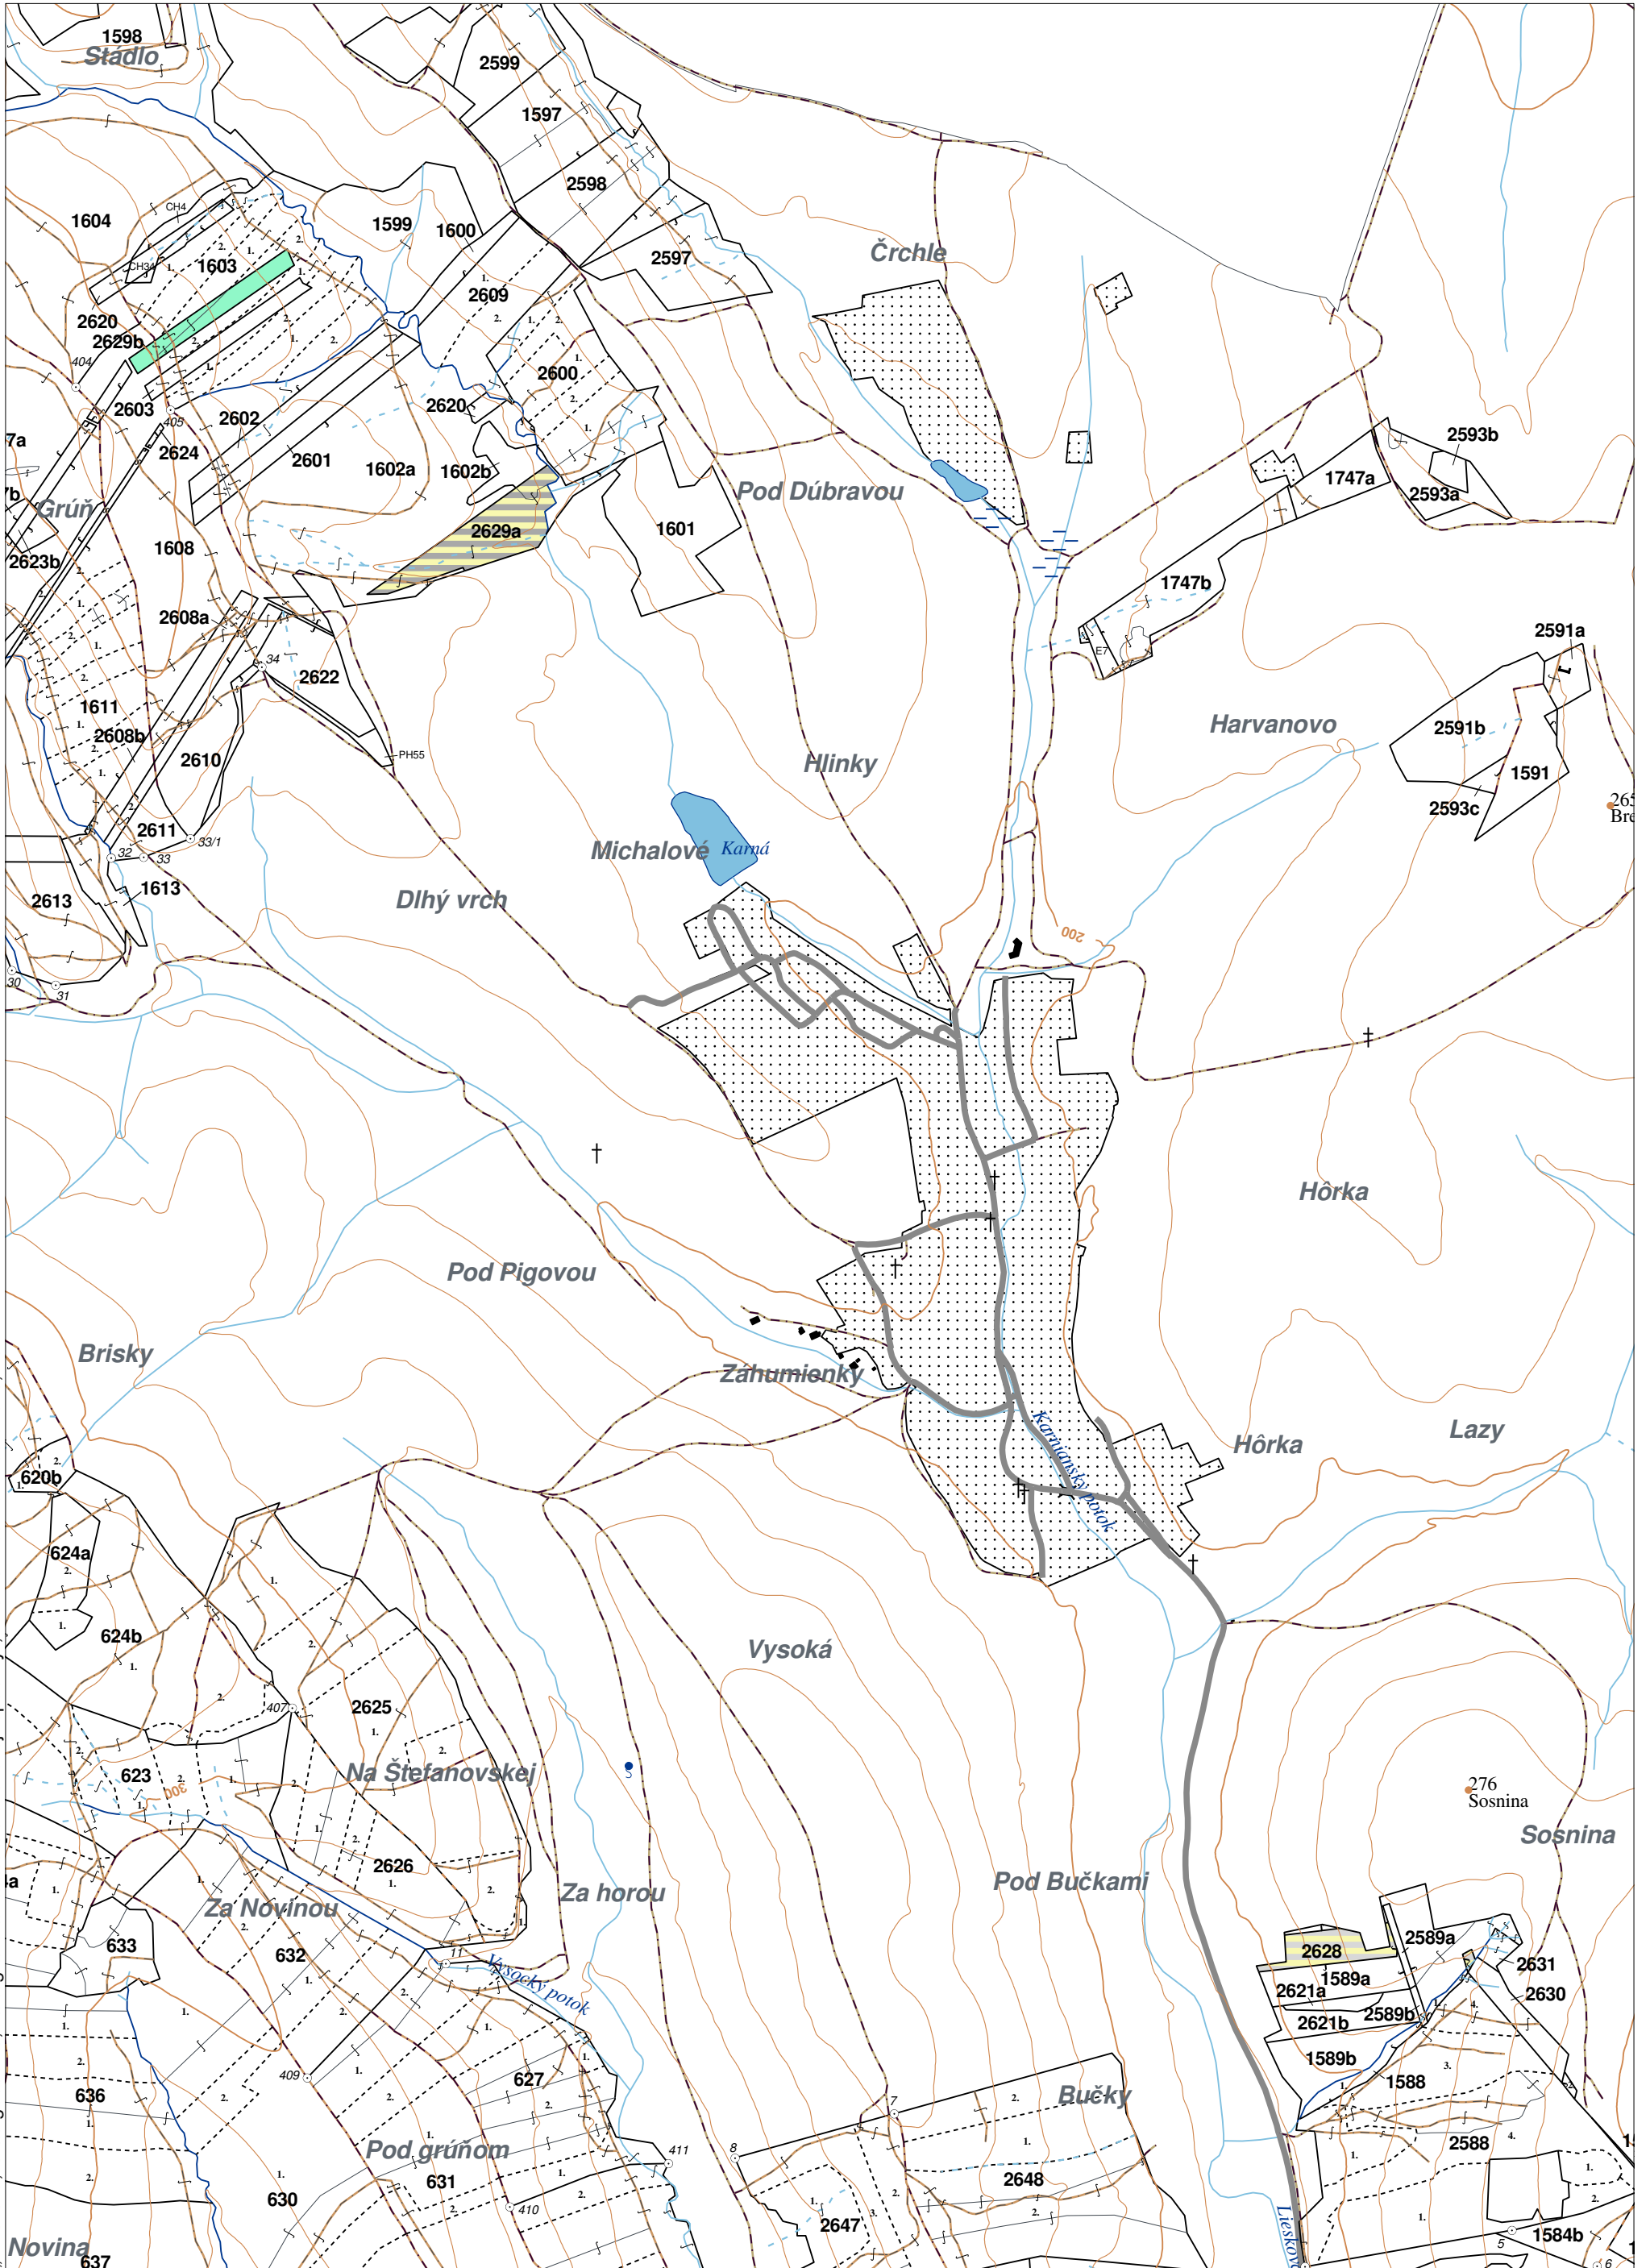

**OBRYSOVÁ MAPA**  
LC Lesy na LHC Humenné  
Obhospodarovateľ: Bačovčinová Marta a spol.

ZBGIS © Úrad geodézie, kartografie a katastra Slovenskej republiky, č. GKÚ: 109-102-2657/2016, 2017

stav k 1.1.2022

1 : 10 000

Vyhotovil: SLS, a.s., Banská Bystrica

**PORASTOVÁ MAPA**  
LC Lesy na LHC Humenné  
Obhospodarovateľ: Bačovčinová Marta a spol.

ZBGIS © Úrad geodézie, kartografie a katastra Slovenskej republiky, č. GKÚ: 109-102-2657/2016, 2017

**Porovnávací výkaz nového a starého označenia**

Nová JPRL				Stará JPRL							
Dc	Čp	Ps	KL	Dc	Čp	Ps	OP	Časť	Starý LHC	Starý plán (kód, názov)	
2628			H	1588				1	HUMENNÉ	SL074	LESY HUMENNÉ
2628			H	1589 A				99	HUMENNÉ	SL074	LESY HUMENNÉ
2629	A		H	1602 A				90	HUMENNÉ	SL074	LESY HUMENNÉ
2629	A		H	1602 B				10	HUMENNÉ	SL074	LESY HUMENNÉ
2629	B		H	1603				85	HUMENNÉ	SL074	LESY HUMENNÉ
2629	B		H	1608				15	HUMENNÉ	SL074	LESY HUMENNÉ