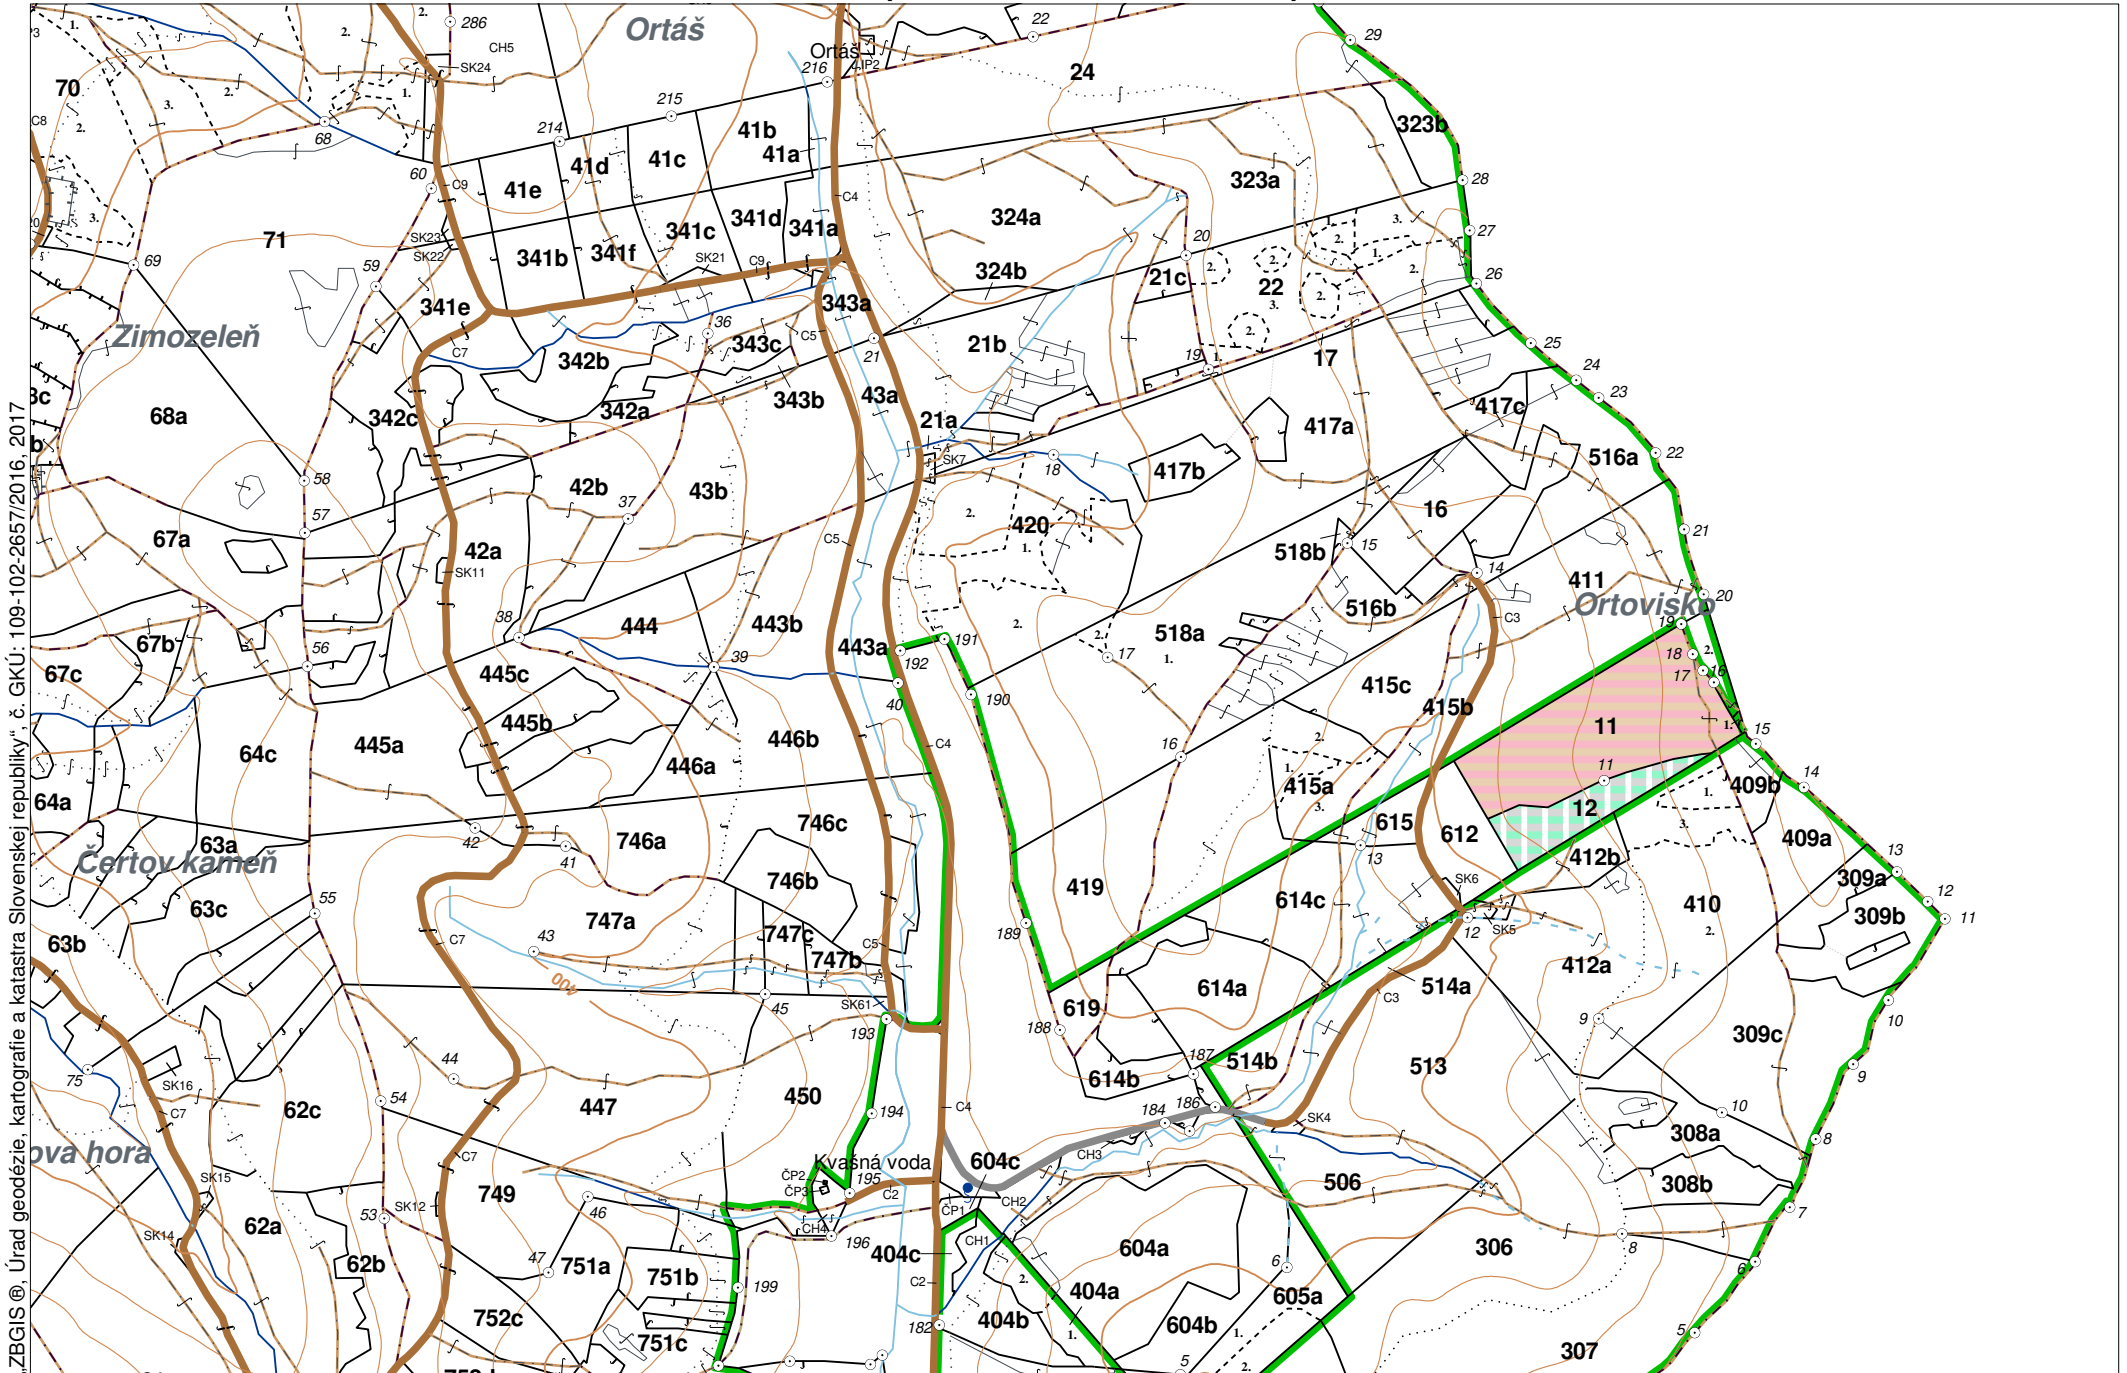

PORASTOVÁ MAPA
LC Lesy Cemjata
Obhospodarovateľ: Kušnir Pavol a spol.

„ZBGIS ©, Úrad geodézie, kartografie a katastra Slovenskej republiky“, č. GKÚ: 109-102-2657/2016, 2017

LHC: CEMJATA

LC: LESY CEMJATA

Platnosť PSL: 2022-2031

Obhospodarovateľ: Kušnír Pavol a spol.

PV2

Porovnávací výkaz starého a nového označenia

Stará JPRL					Nová JPRL					
Dc	Čp	Ps	OP	Časť	Staré LHC	Starý plán (kód, názov)	Dc	Čp	Ps	KL
11				100	CEMJATA	LA050 CEMJATA	11			H
12				100	CEMJATA	LA050 CEMJATA	12			H