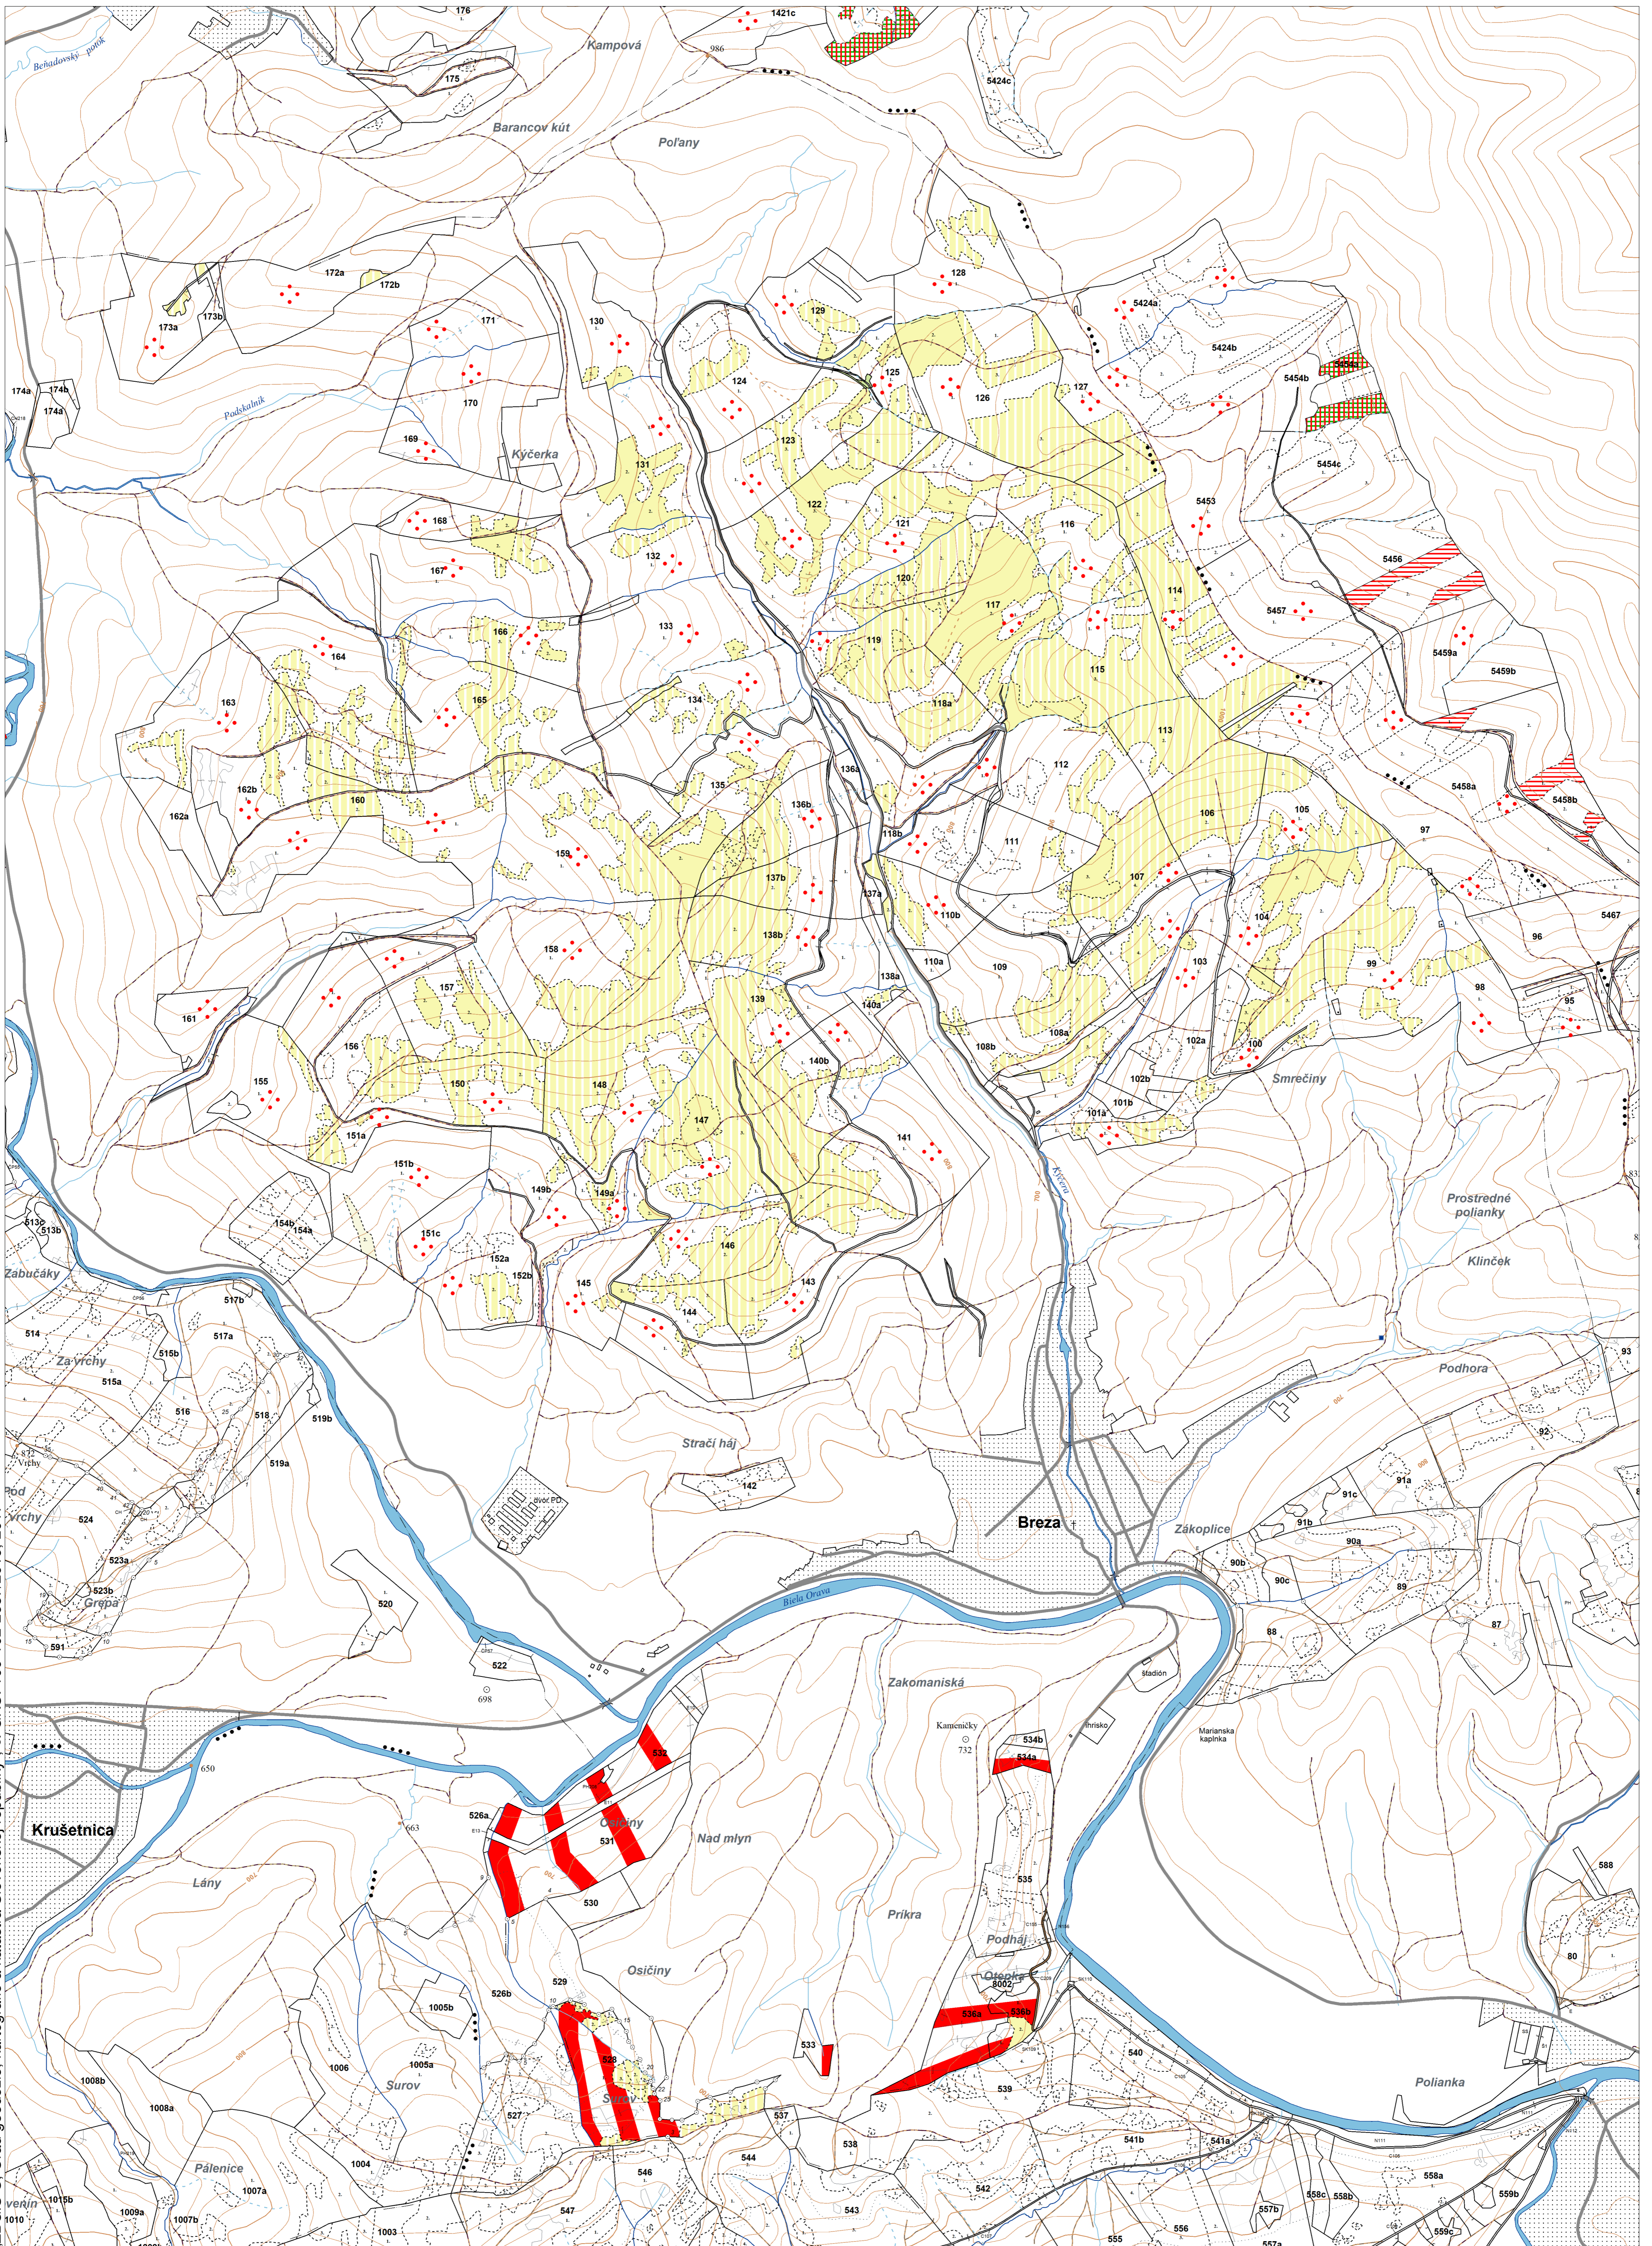

ŤAŽBOVÁ MAPA
LC LOKCA
Obhospodarovateľ: neurčený (Jednotliví vlastníci v k. ú. Breza)

ZBGIS © Úrad geodézie, kartografie a katastra Slovenskej republiky, č. GKÚ: 109-102-2657/2016, 2017