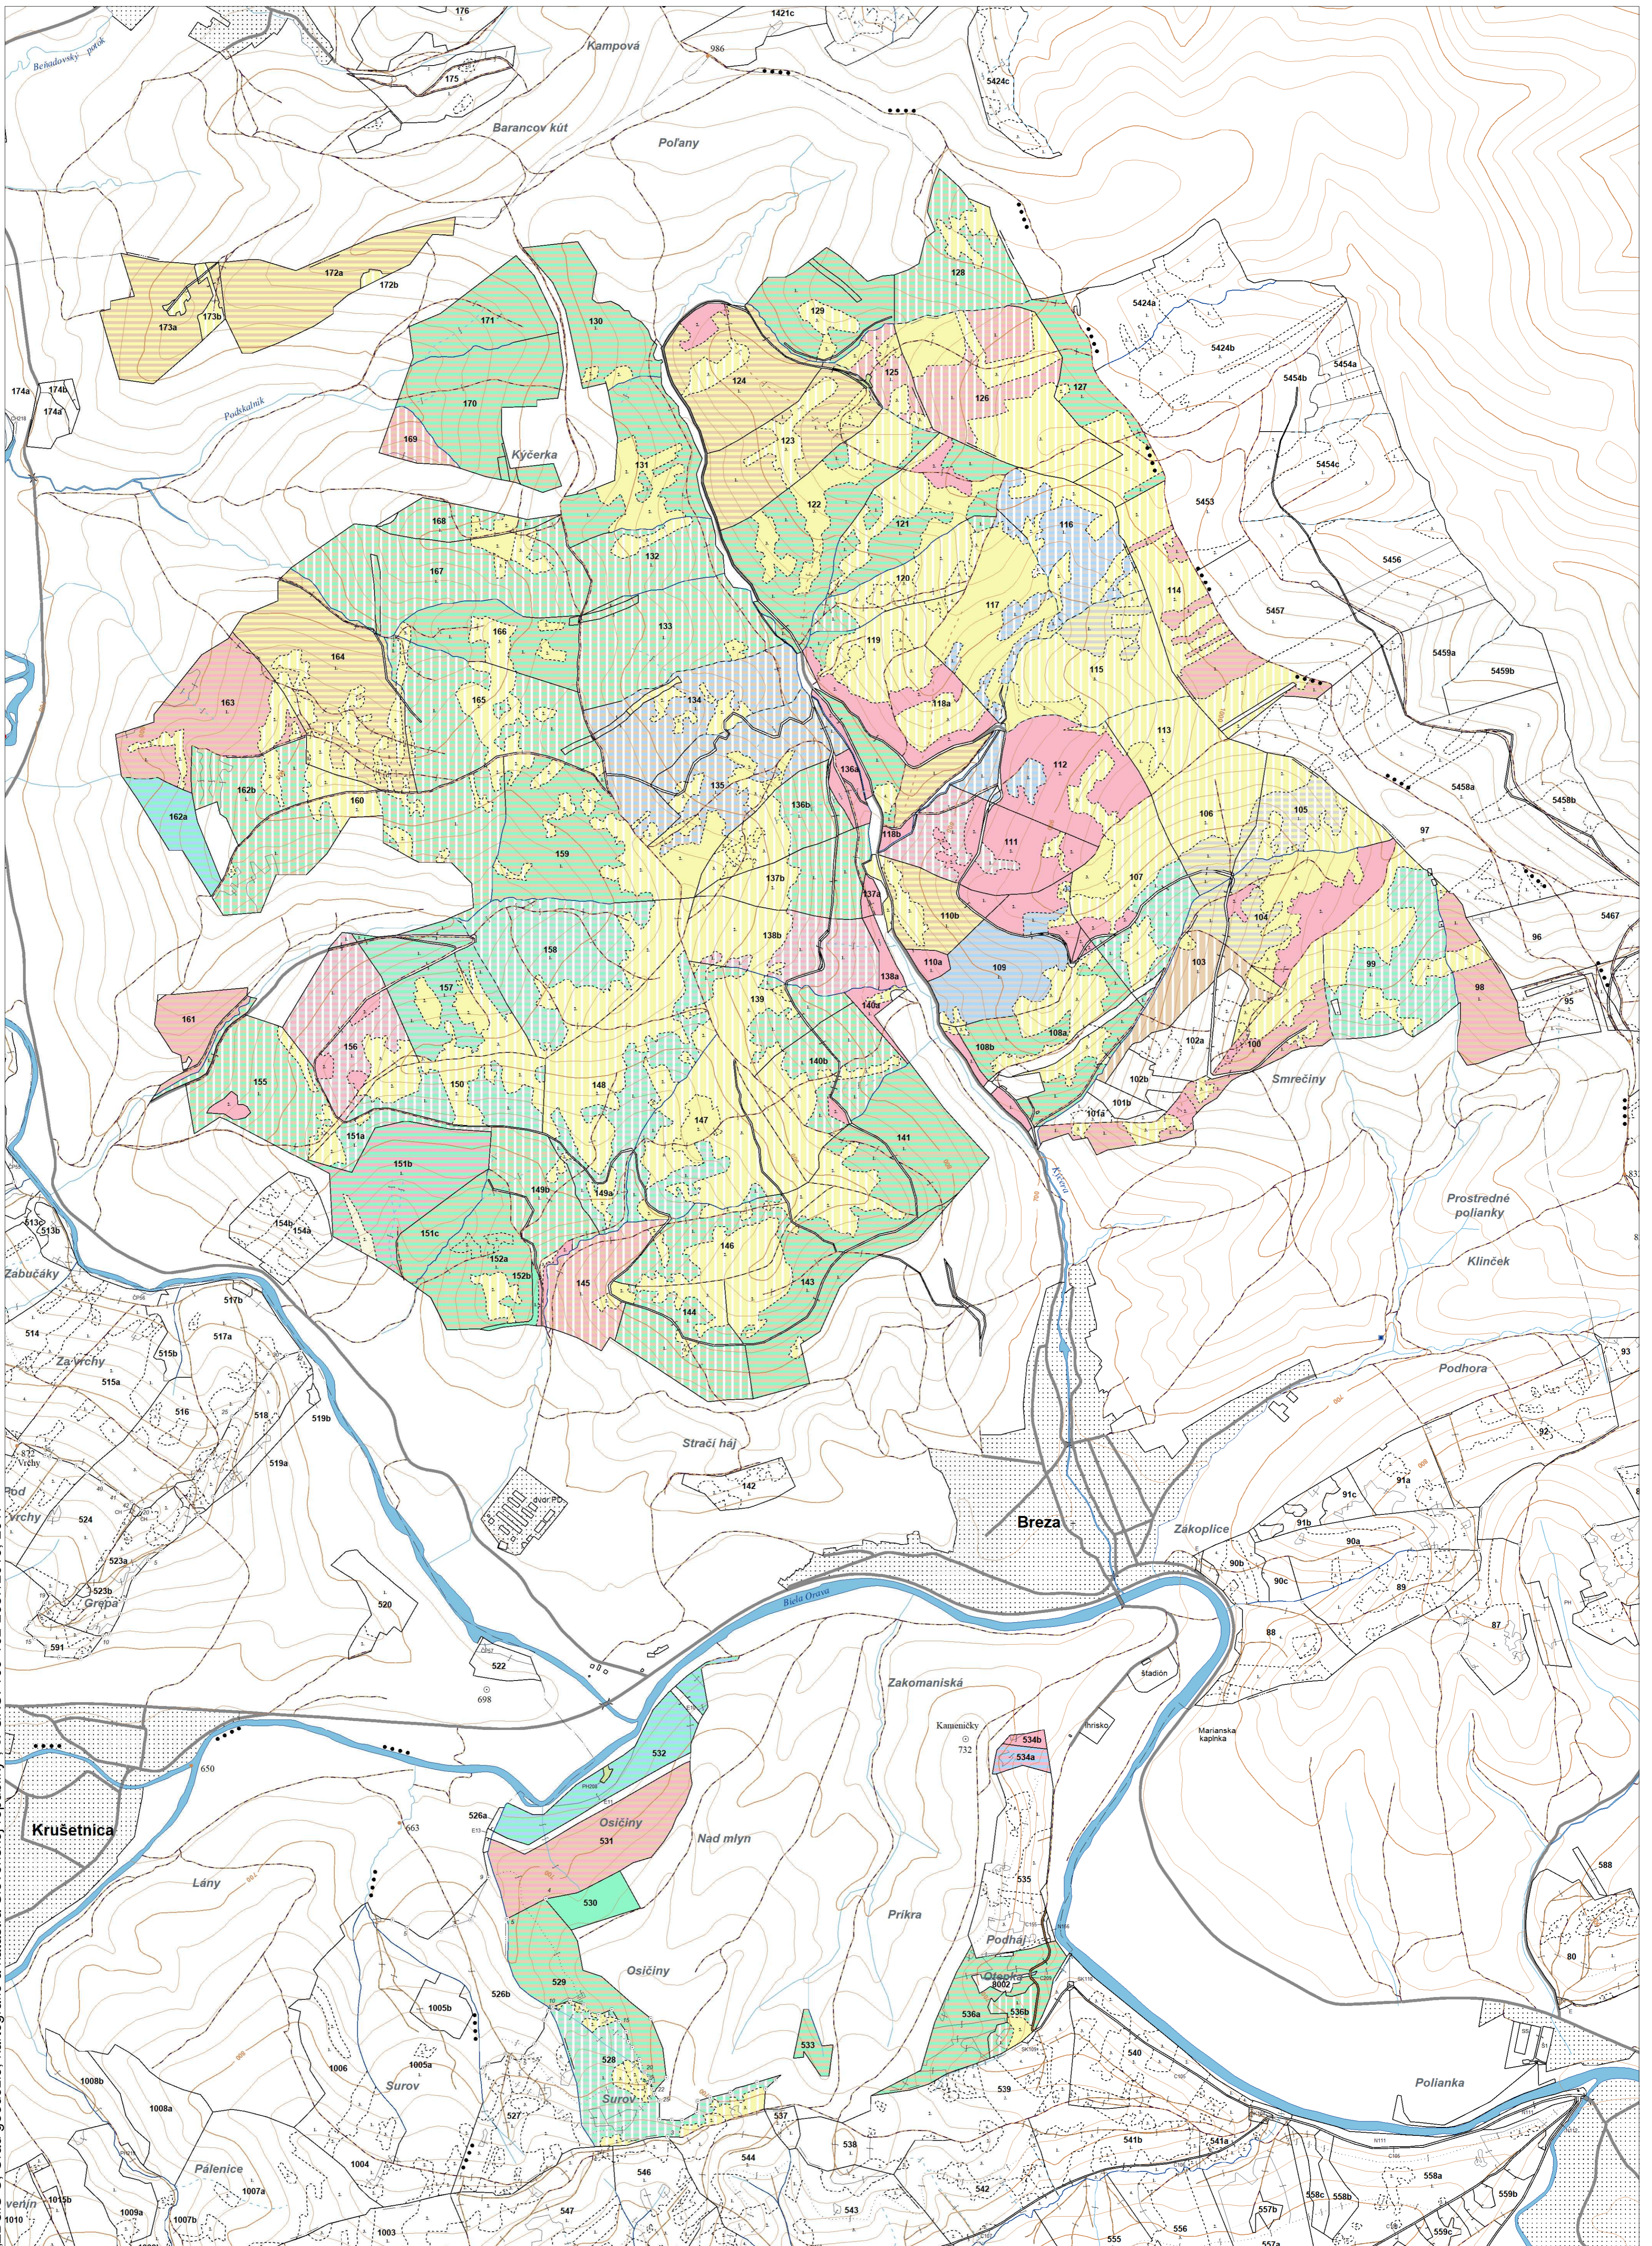

PORASTOVÁ MAPA
LC LOKCA
Obhospodarovateľ: neurčený (Jednotliví vlastníci v k. ú. Breza)

ZBGIS @ Úrad geodézie, kartografie a katastra Slovenskej republiky, č. GKÚ: 109-102-2657/2016, 2017